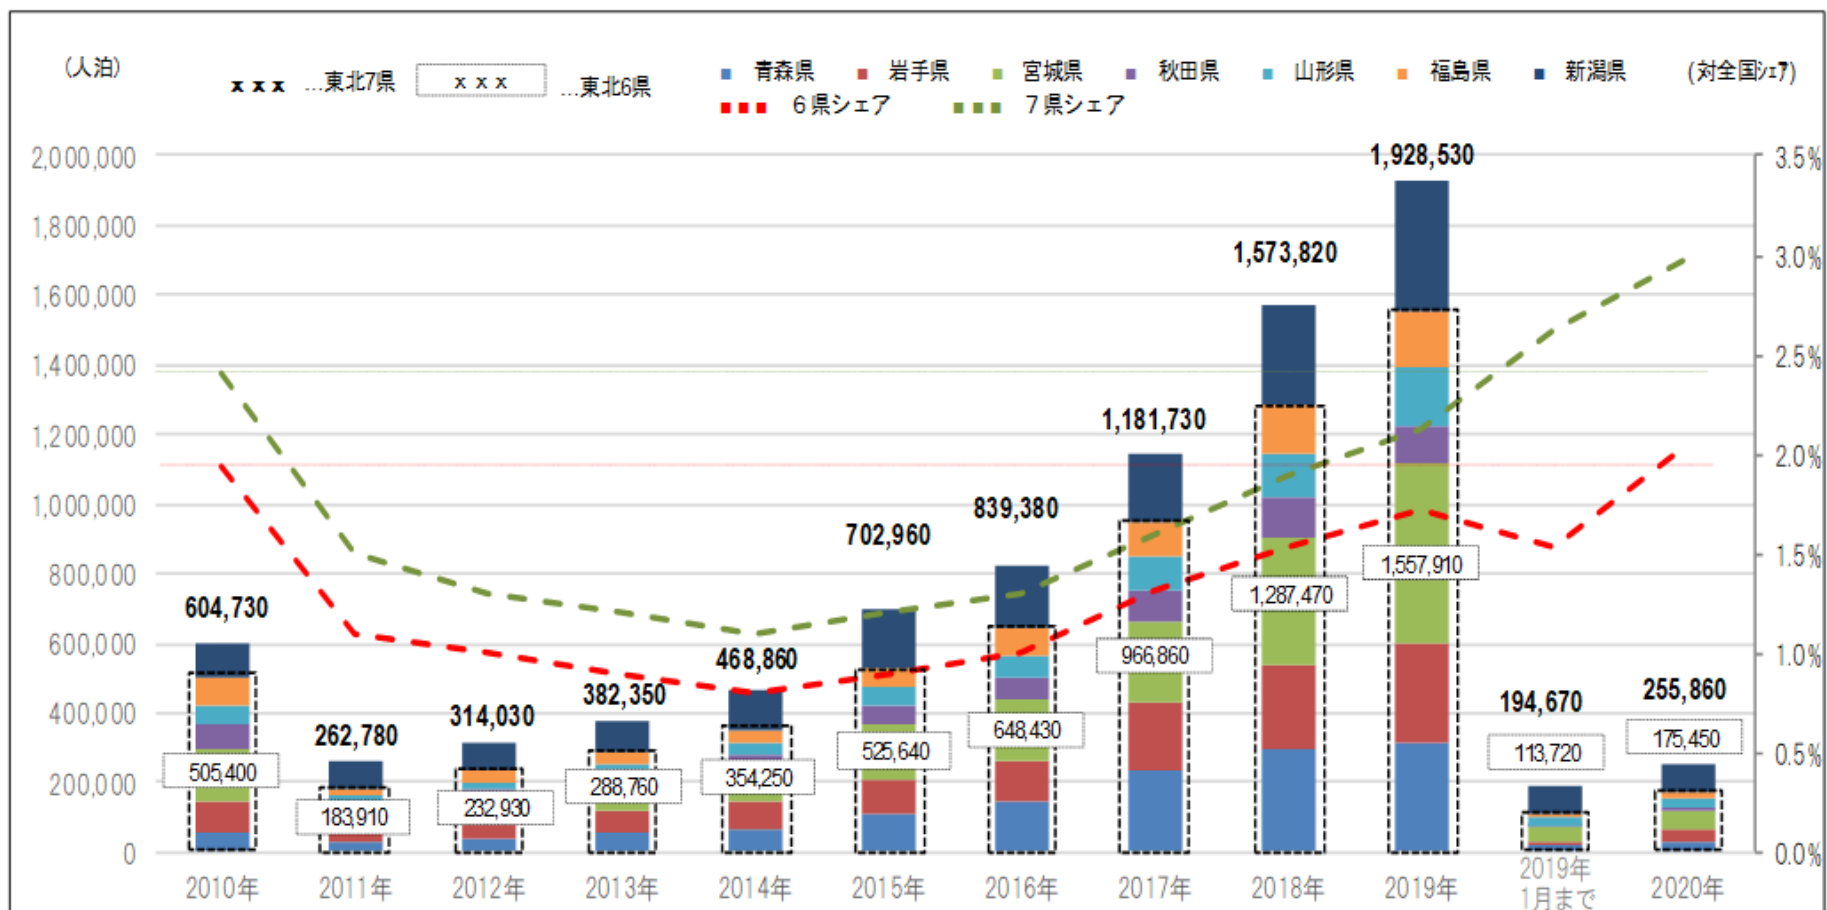

訪東北外国人旅行者の推移（宿泊者数・シェア）

延べ宿泊者数推移（2020年1月末日現在）

資料：観光庁宿泊旅行統計調査（調査対象施設：従業者数10人以上の事業所）