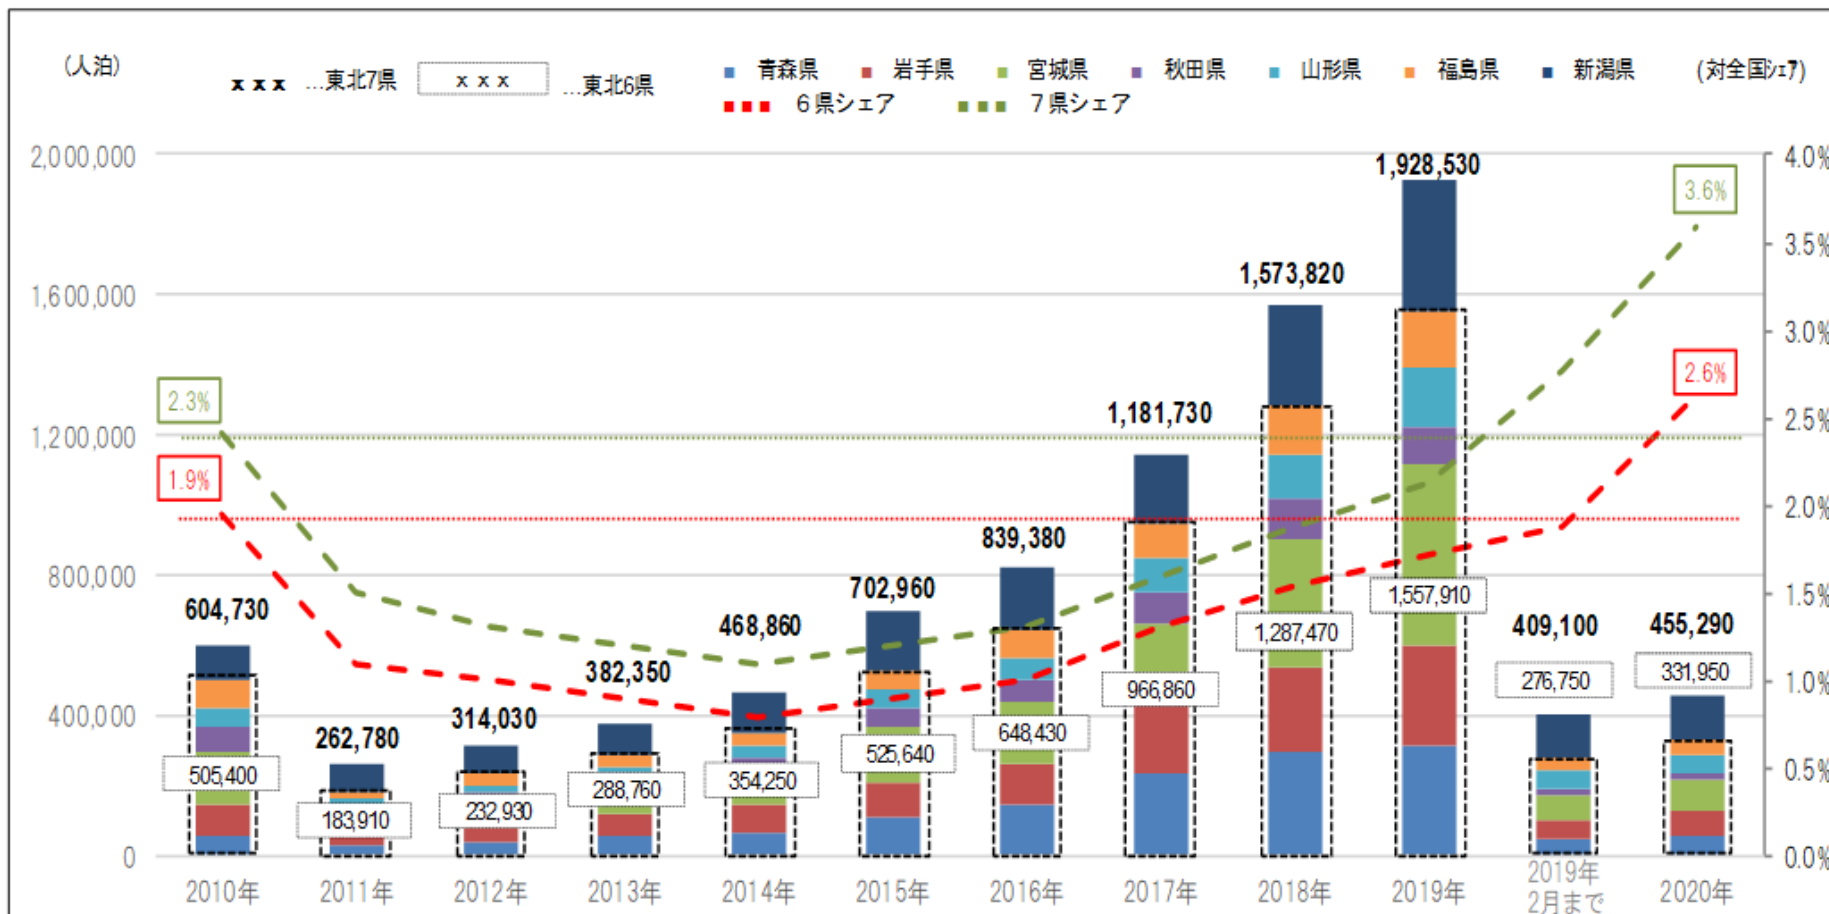

# 訪東北外国人旅行者の推移（宿泊者数・シェア）

## 延べ宿泊者数推移（2020年2月末日現在）

資料：観光庁宿泊旅行統計調査（調査対象施設：従業者数10人以上の事業所）