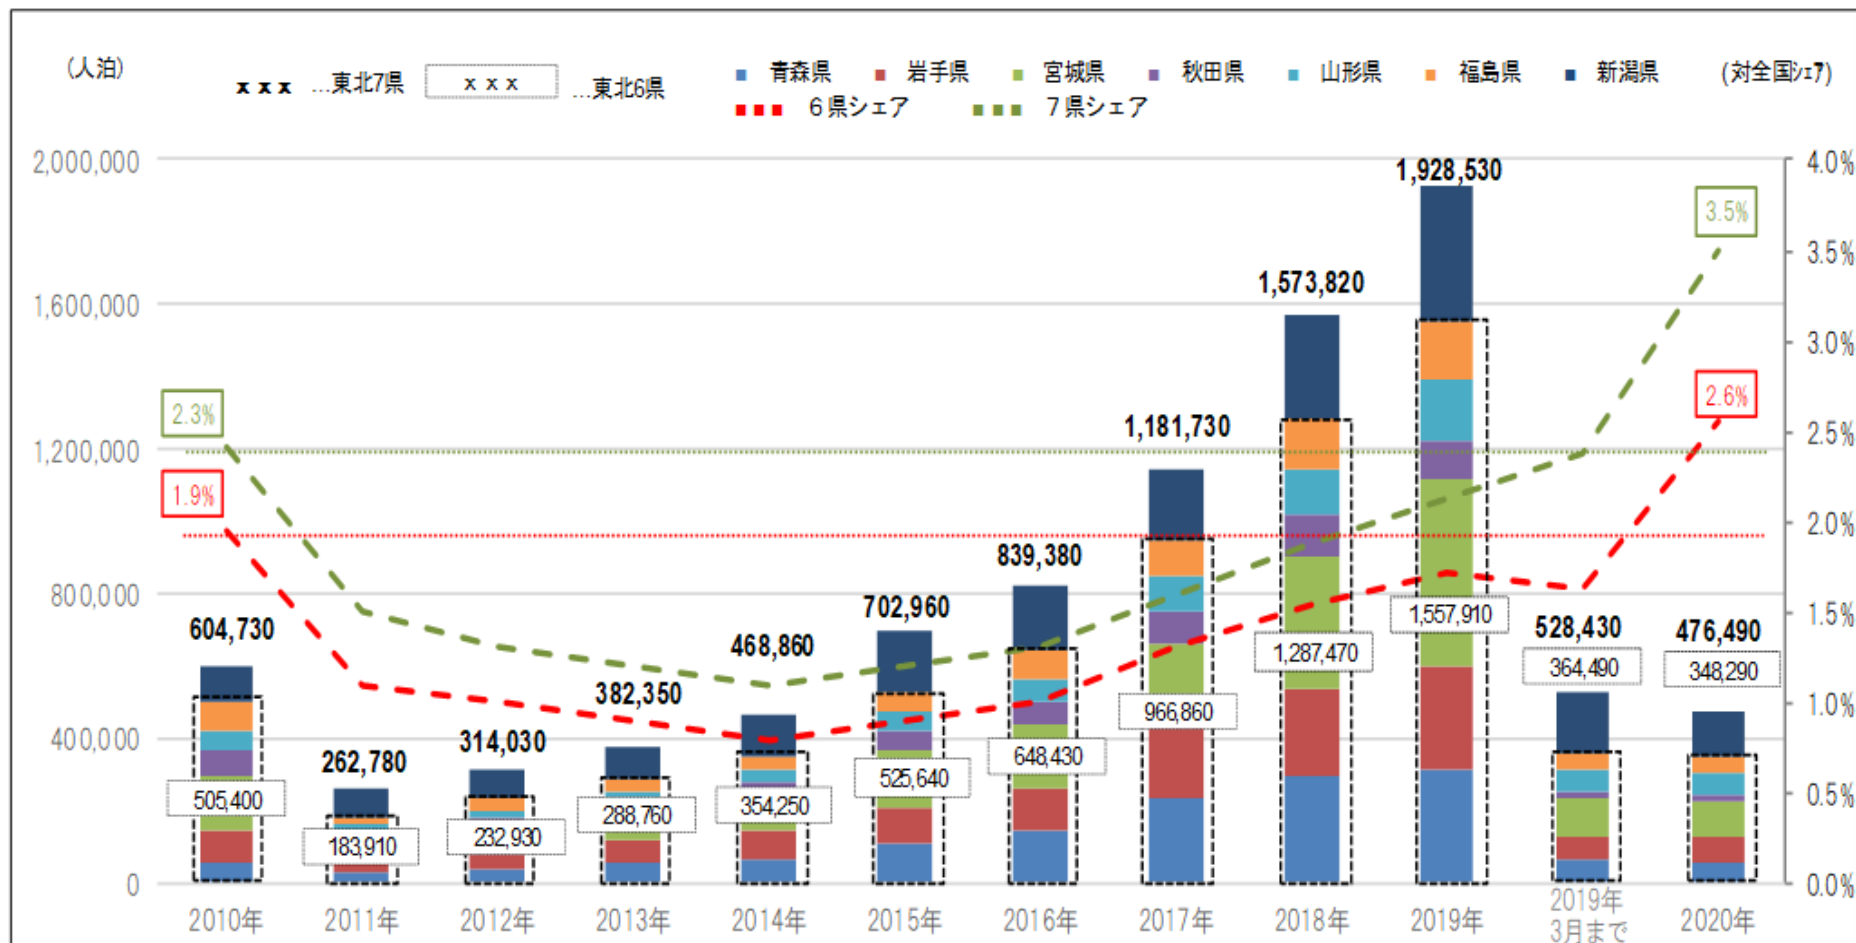

訪東北外国人旅行者の推移（宿泊者数・シェア）

延べ宿泊者数推移（2020年3月末日現在）

資料：観光庁宿泊旅行統計調査（調査対象施設：従業者数10以上の事業所）