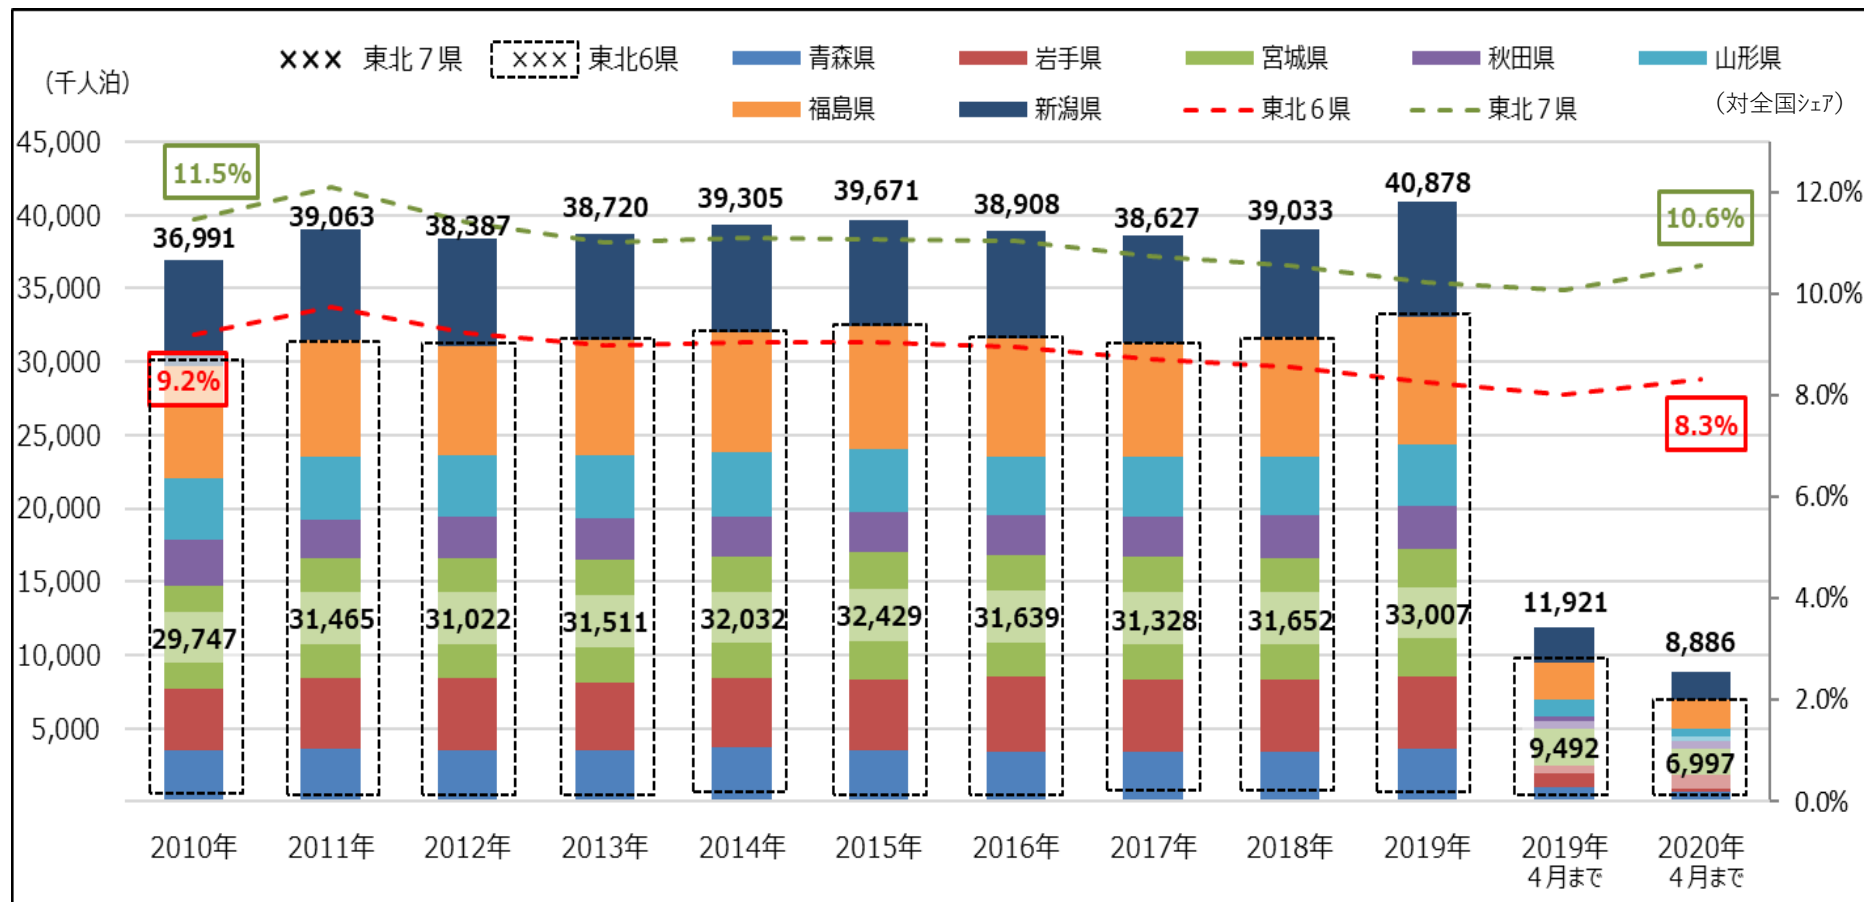

# 東北域内外国人宿泊者数の推移（宿泊者数・シェア）

## 延べ宿泊者数推移（2020年4月末日現在）

資料：観光庁宿泊旅行統計調査（調査対象施設：従業者数10人以上の事業所）

# 東北域内宿泊者数（外国人除く）の推移（宿泊者数・シェア）

延べ宿泊者数推移（2020年4月末日現在）

資料：観光庁宿泊旅行統計調査（調査対象施設：従業者数10人以上の事業所）