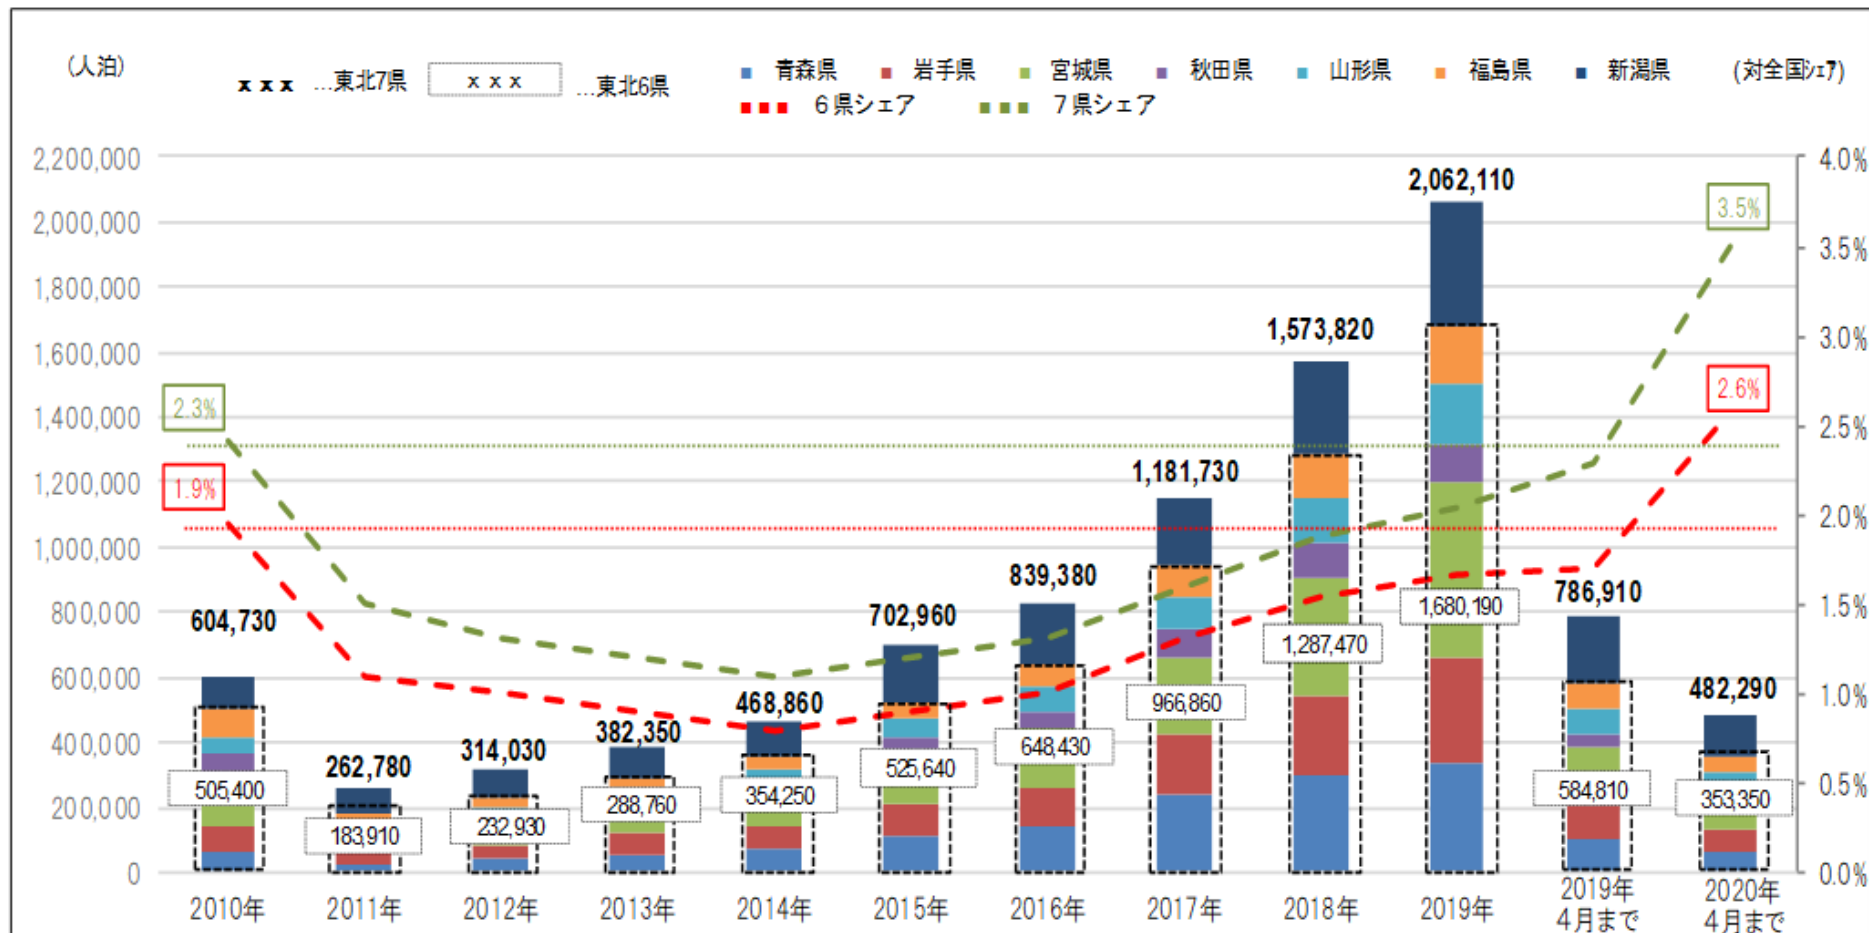

# 東北域内外国人宿泊者数の推移（宿泊者数・シェア）

## 延べ宿泊者数推移（2020年4月末日現在）

資料：観光庁宿泊旅行統計調査（調査対象施設：従業者数10人以上の事業所）

# 東北域内宿泊者数（外国人除く）の推移（宿泊者数・シェア）

延べ宿泊者数推移（2020年4月末日現在）

資料：観光庁宿泊旅行統計調査（調査対象施設：従業者数10人以上の事業所）