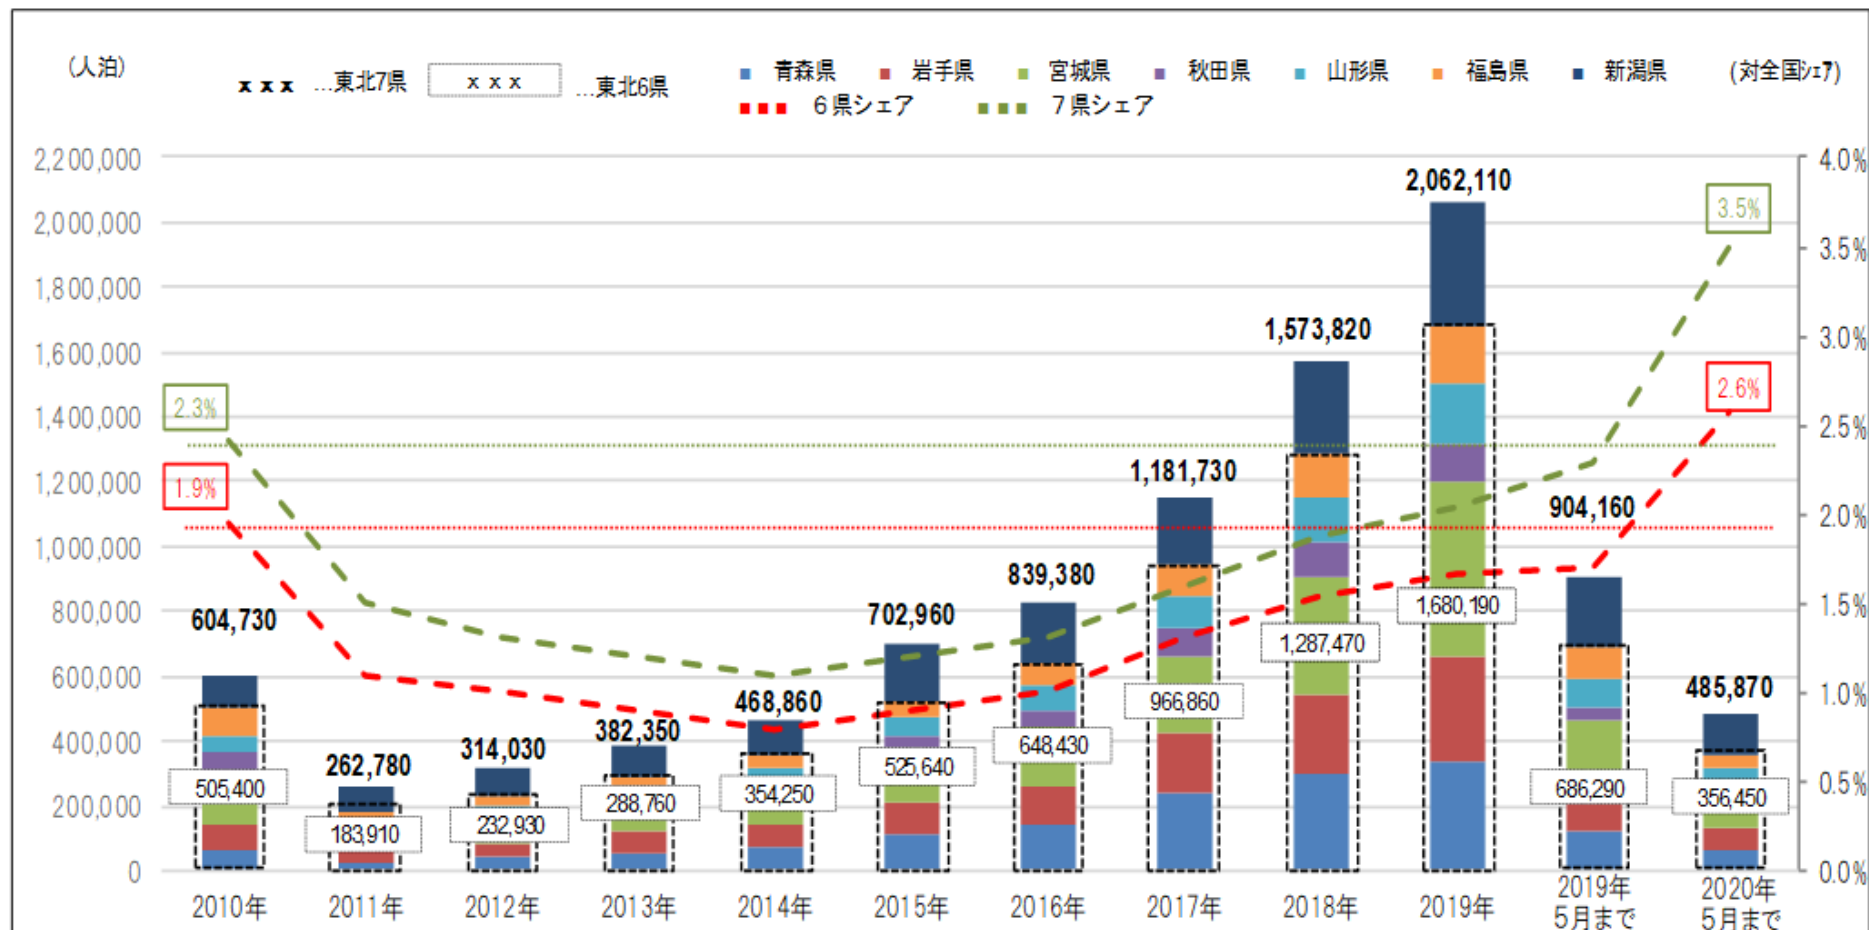

# 東北域内外国人宿泊者数の推移（宿泊者数・シェア）

延べ宿泊者数推移（2020年5月末日現在）

資料：観光庁宿泊旅行統計調査（調査対象施設：従業者数10人以上の事業所）

# 東北域内宿泊者数（外国人除く）の推移（宿泊者数・シェア）

延べ宿泊者数推移（2020年5月末日現在）

資料：観光庁宿泊旅行統計調査（調査対象施設：従業者数10人以上の事業所）