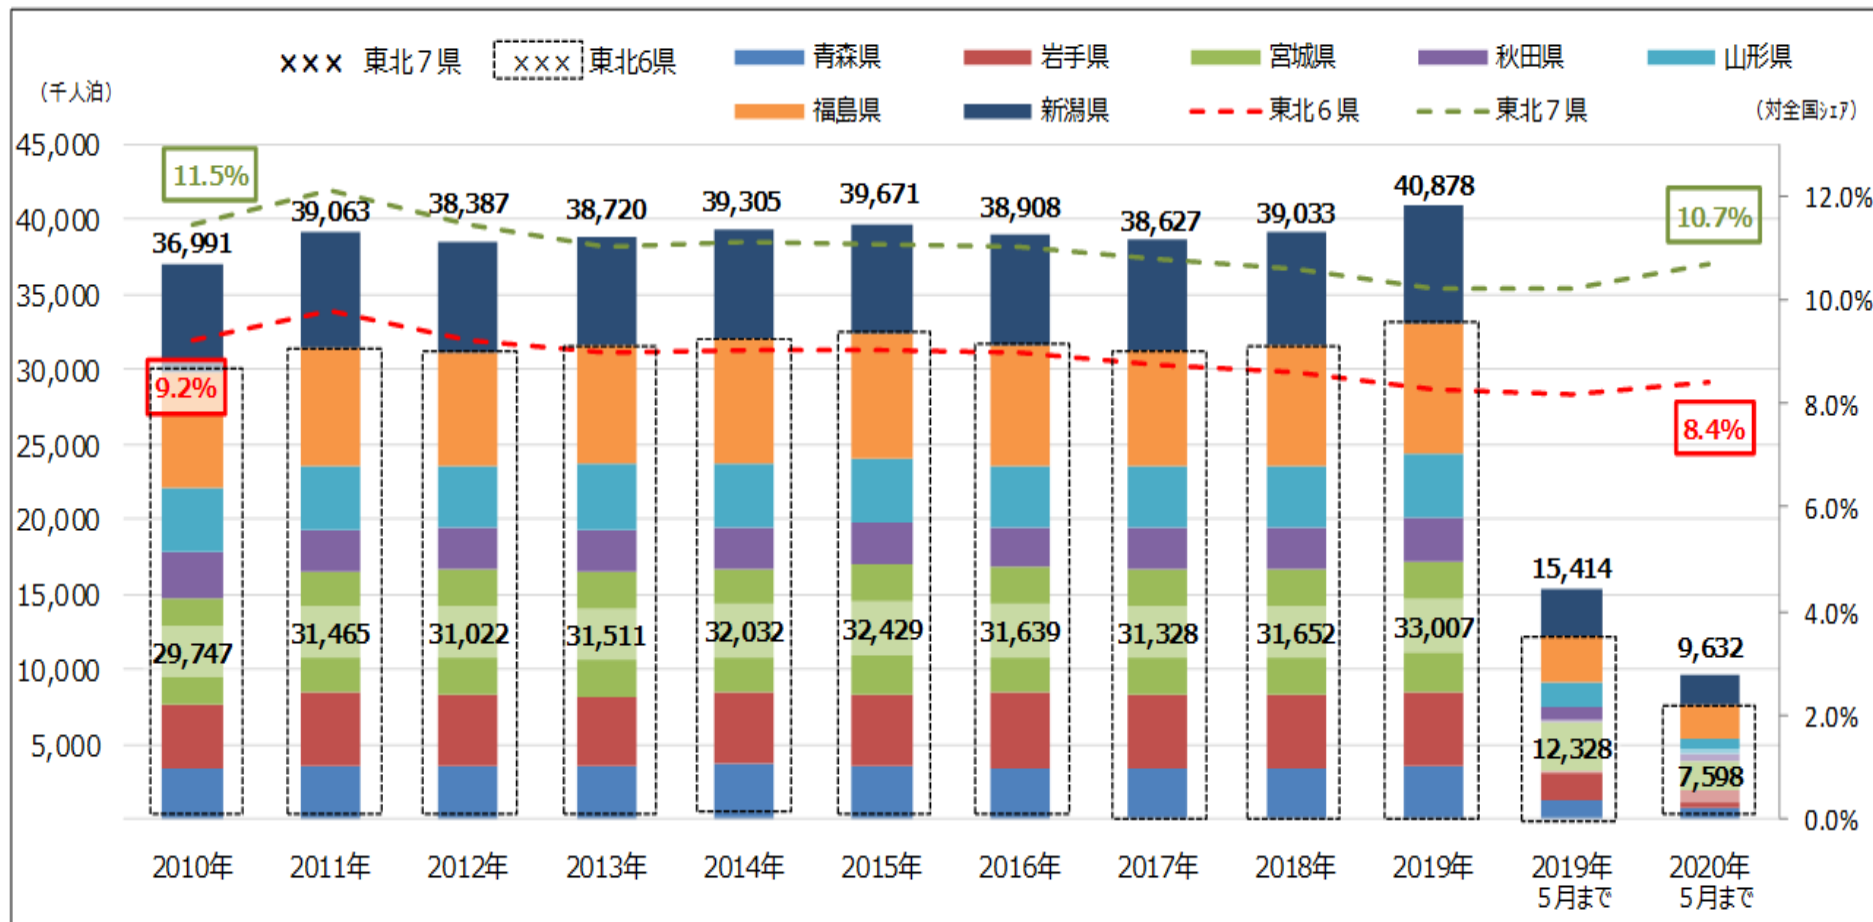

# 東北域内外国人宿泊者数の推移（宿泊者数・シェア）

延べ宿泊者数推移（2020年5月末日現在）

資料：観光庁宿泊旅行統計調査（調査対象施設：従業者数10人以上の事業所）

# 東北域内宿泊者数（外国人除く）の推移（宿泊者数・シェア）

延べ宿泊者数推移（2020年5月末日現在）

資料：観光庁宿泊旅行統計調査（調査対象施設：従業者数10人以上の事業所）