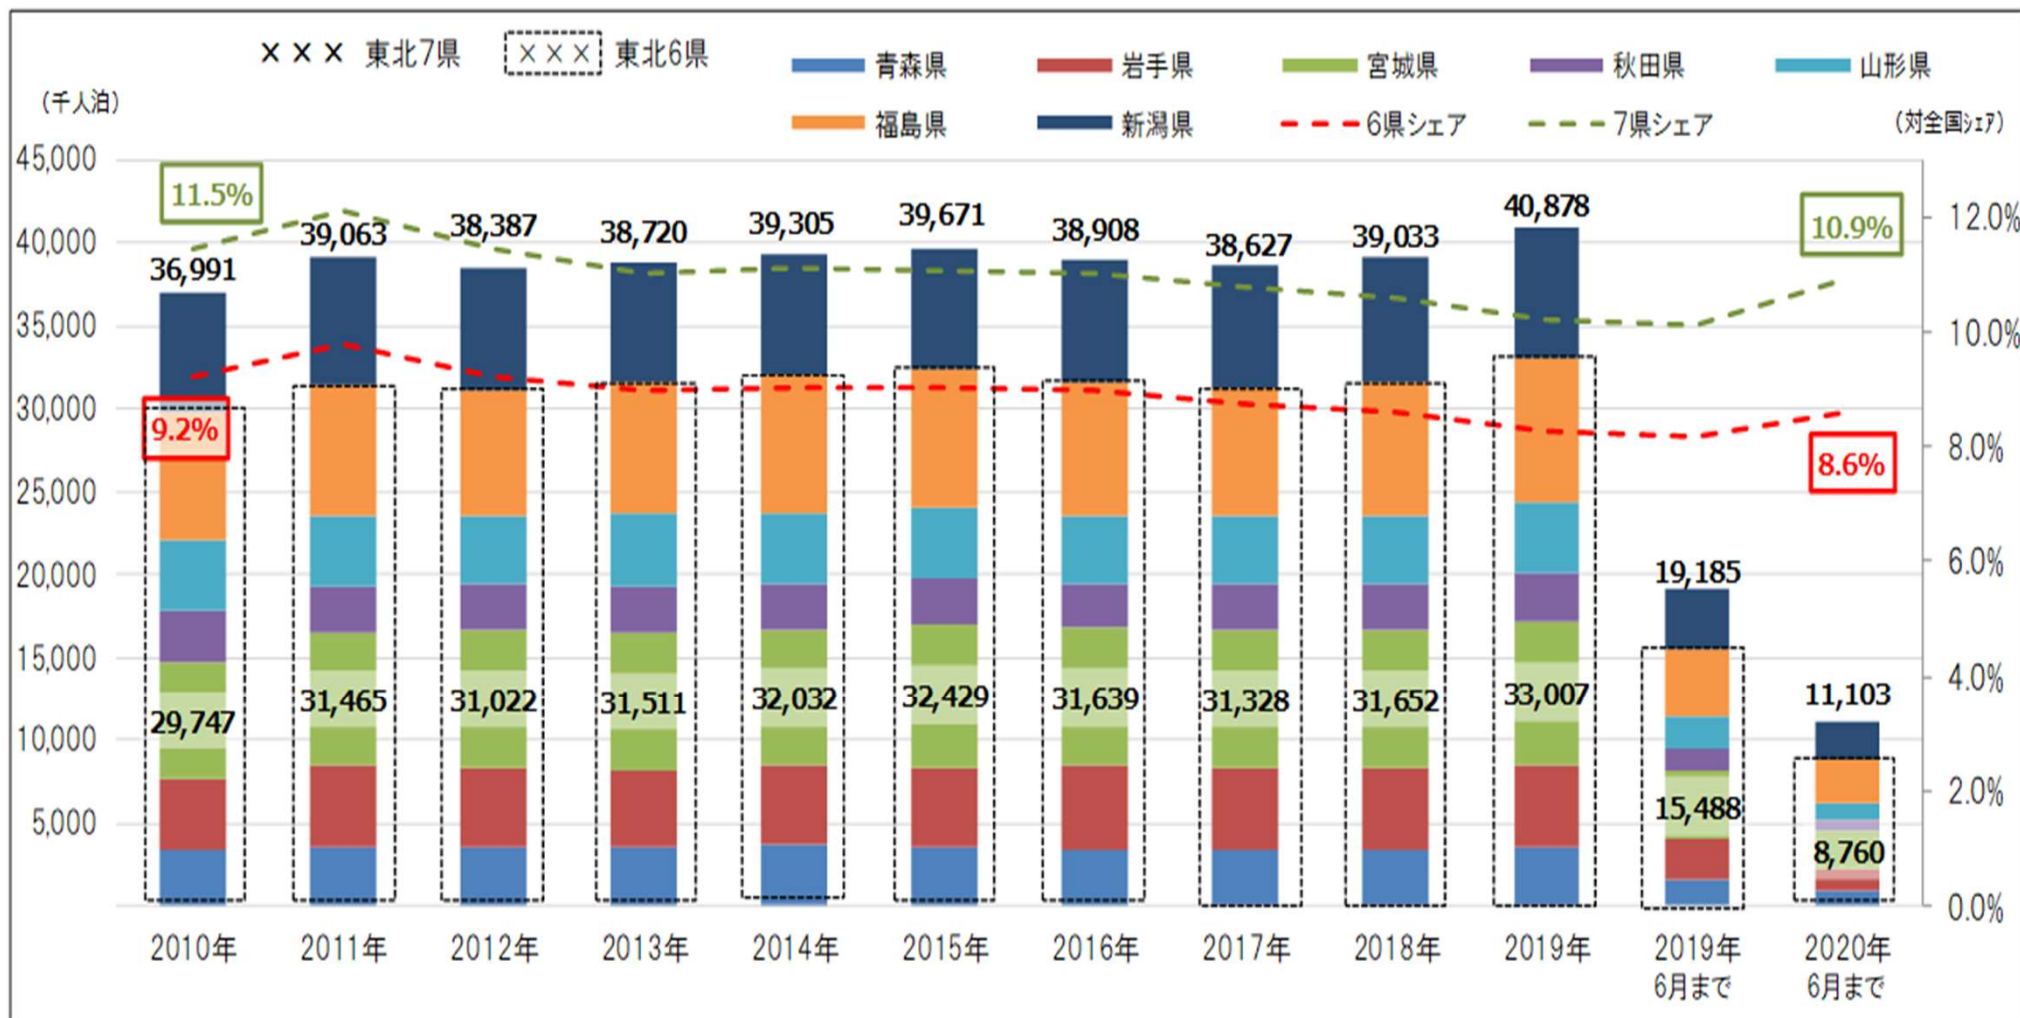

東北域内外国人宿泊者数の推移（宿泊者数・シェア）

延べ宿泊者数推移（2020年6月末日現在）

資料：観光庁宿泊旅行統計調査（調査対象施設：従業者数10人以上の事業所）

東北域内宿泊者数（外国人除く）の推移（宿泊者数・シェア）

延べ宿泊者数推移（2020年6月末日現在）

資料：観光庁宿泊旅行統計調査（調査対象施設：従業者数10人以上の事業所）