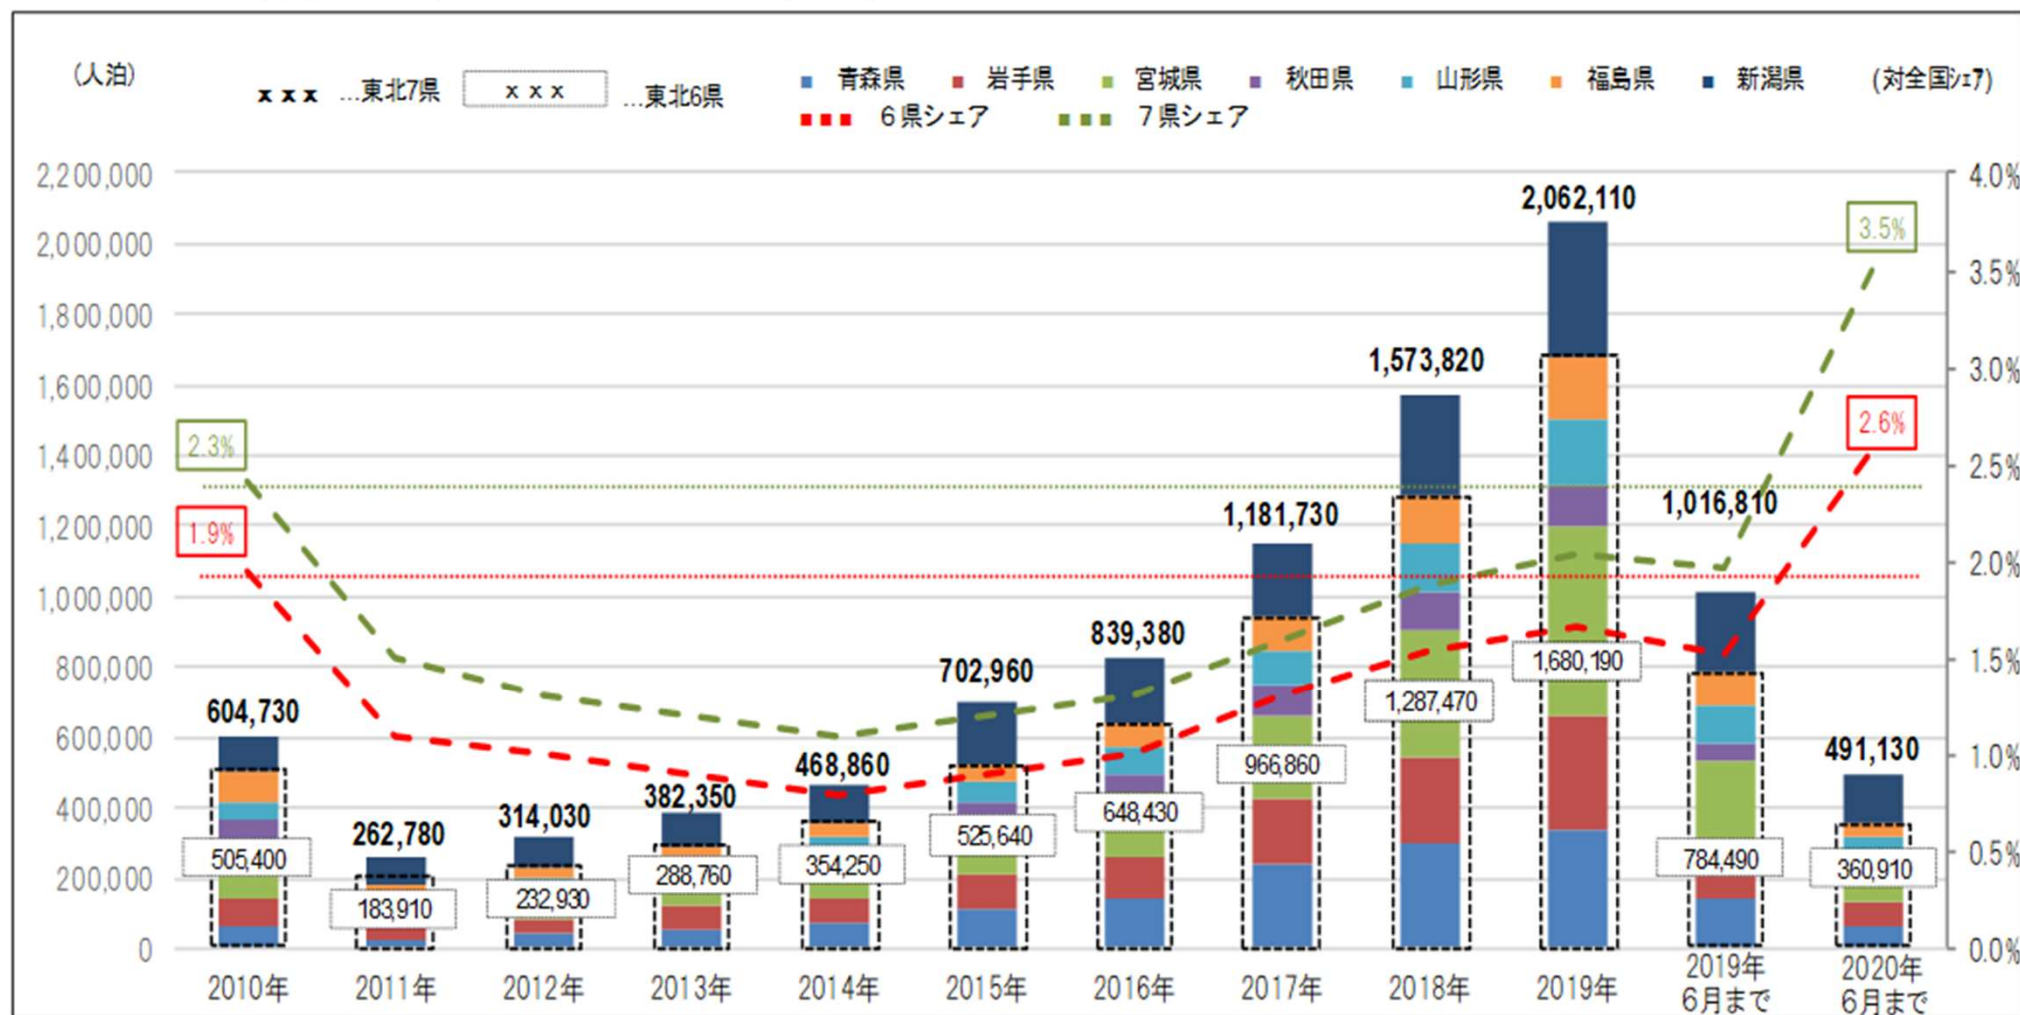

東北域内外国人宿泊者数の推移（宿泊者数・シェア）

延べ宿泊者数推移（2020年6月末日現在）

資料：観光庁宿泊旅行統計調査（調査対象施設：従業者数10人以上の事業所）

東北域内宿泊者数（外国人除く）の推移（宿泊者数・シェア）

延べ宿泊者数推移（2020年6月末日現在）

資料：観光庁宿泊旅行統計調査（調査対象施設：従業者数10人以上の事業所）