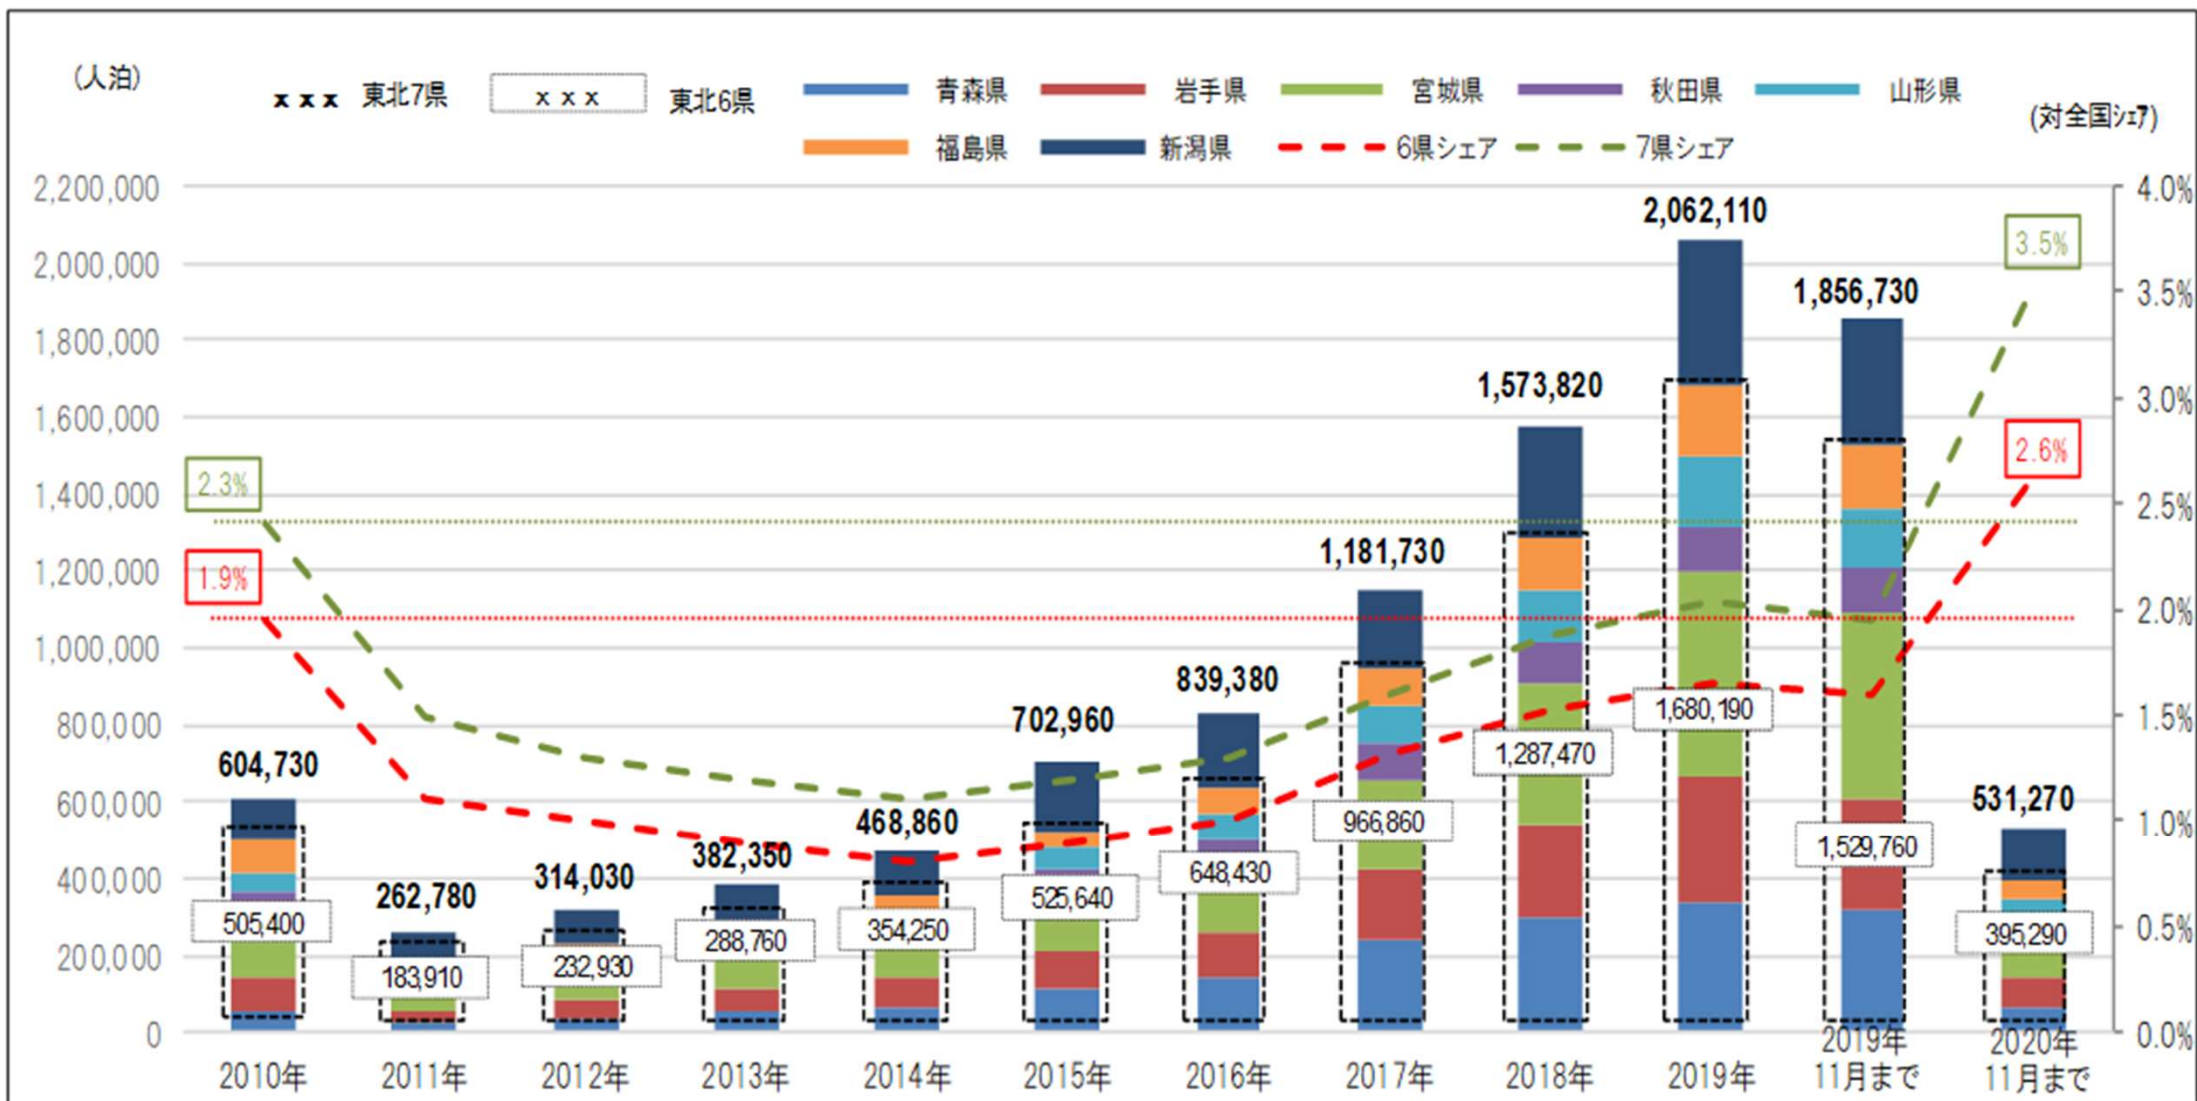

東北域内外国人宿泊者数の推移（宿泊者数・シェア）

延べ宿泊者数推移（2020年11月末日現在）

資料：観光庁宿泊旅行統計調査（調査対象施設：従業者数10人以上の事業所）

東北域内宿泊者数（外国人除く）の推移（宿泊者数・シェア）

延べ宿泊者数推移（2020年11月末日現在）

資料：観光庁宿泊旅行統計調査（調査対象施設：従業者数10人以上の事業所）