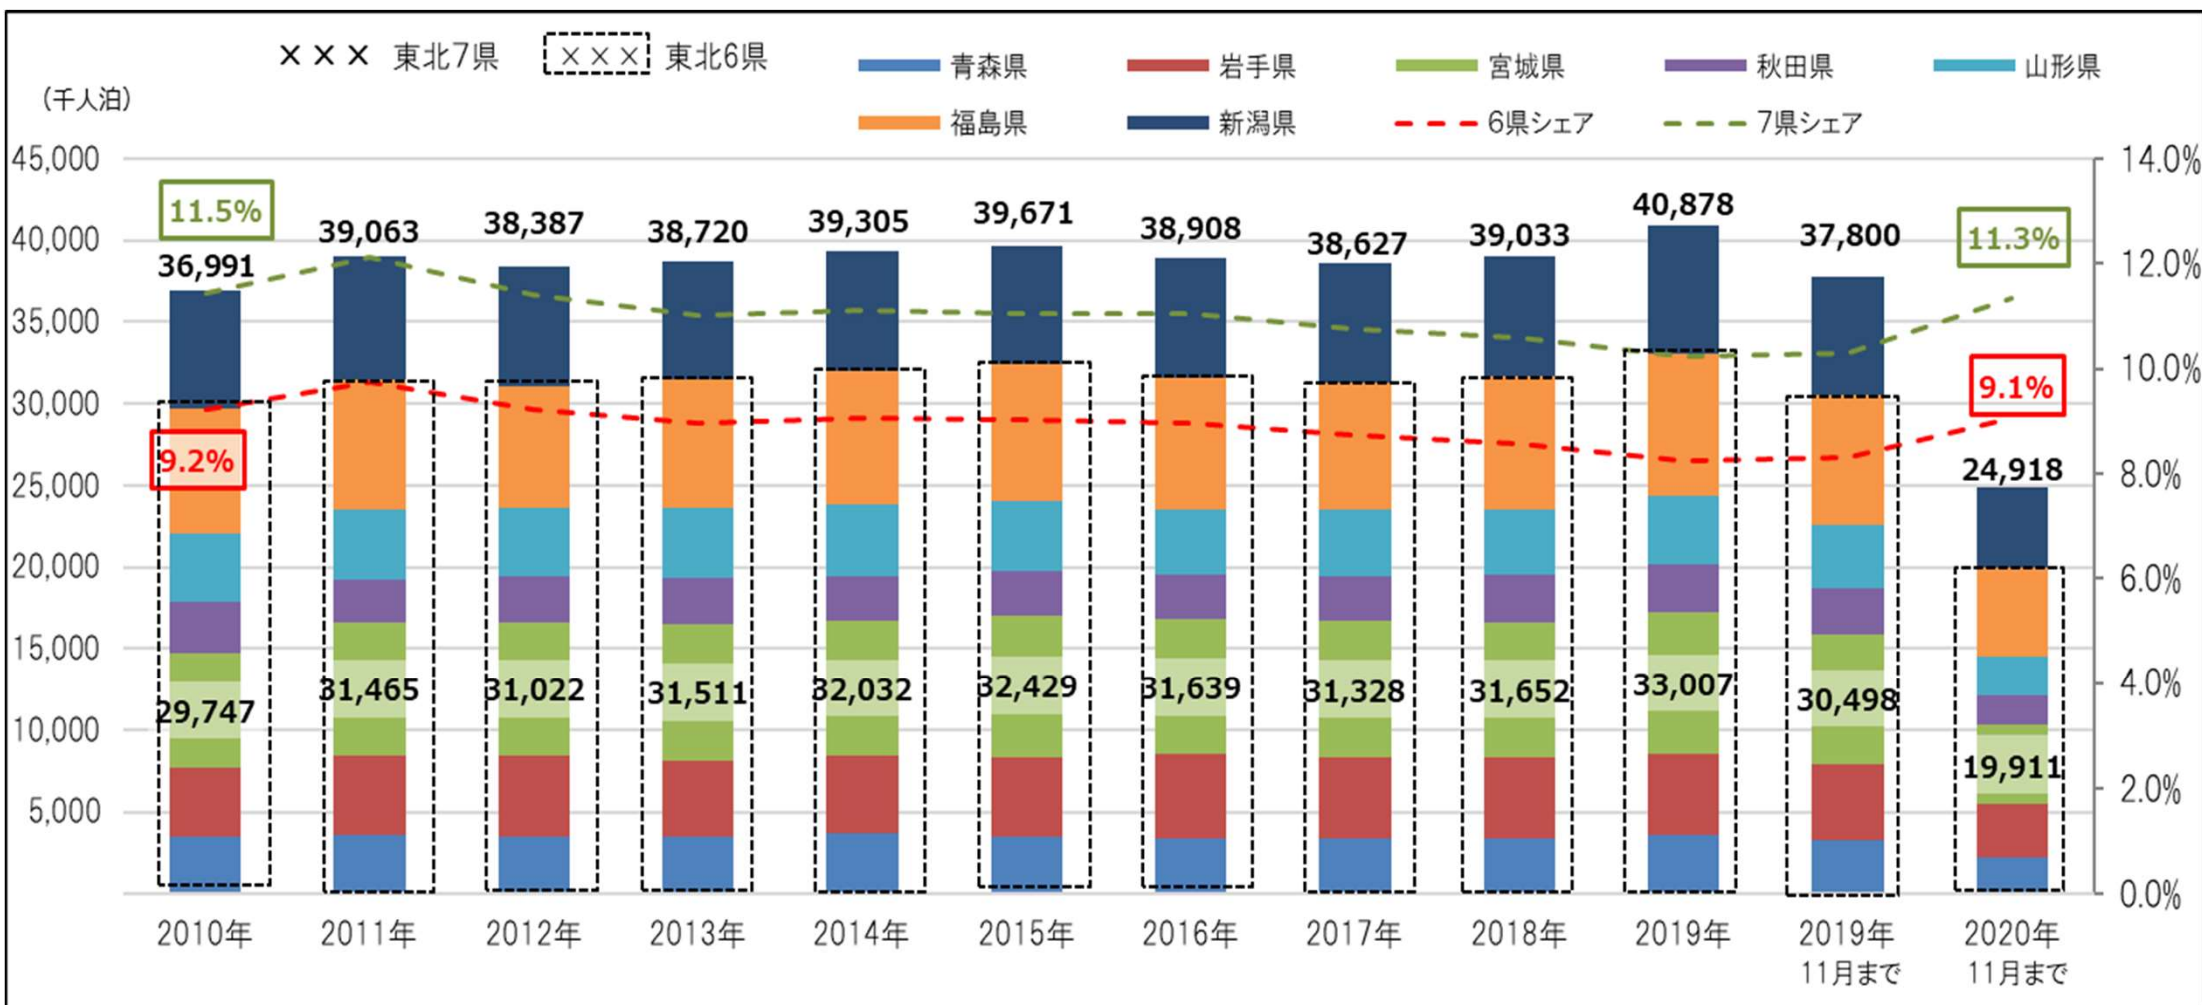

東北域内外国人宿泊者数の推移（宿泊者数・シェア）

延べ宿泊者数推移（2020年11月末日現在）

資料：観光庁宿泊旅行統計調査（調査対象施設：従業者数10人以上の事業所）

東北域内宿泊者数（外国人除く）の推移（宿泊者数・シェア）

延べ宿泊者数推移（2020年11月末日現在）

資料：観光庁宿泊旅行統計調査（調査対象施設：従業者数10人以上の事業所）