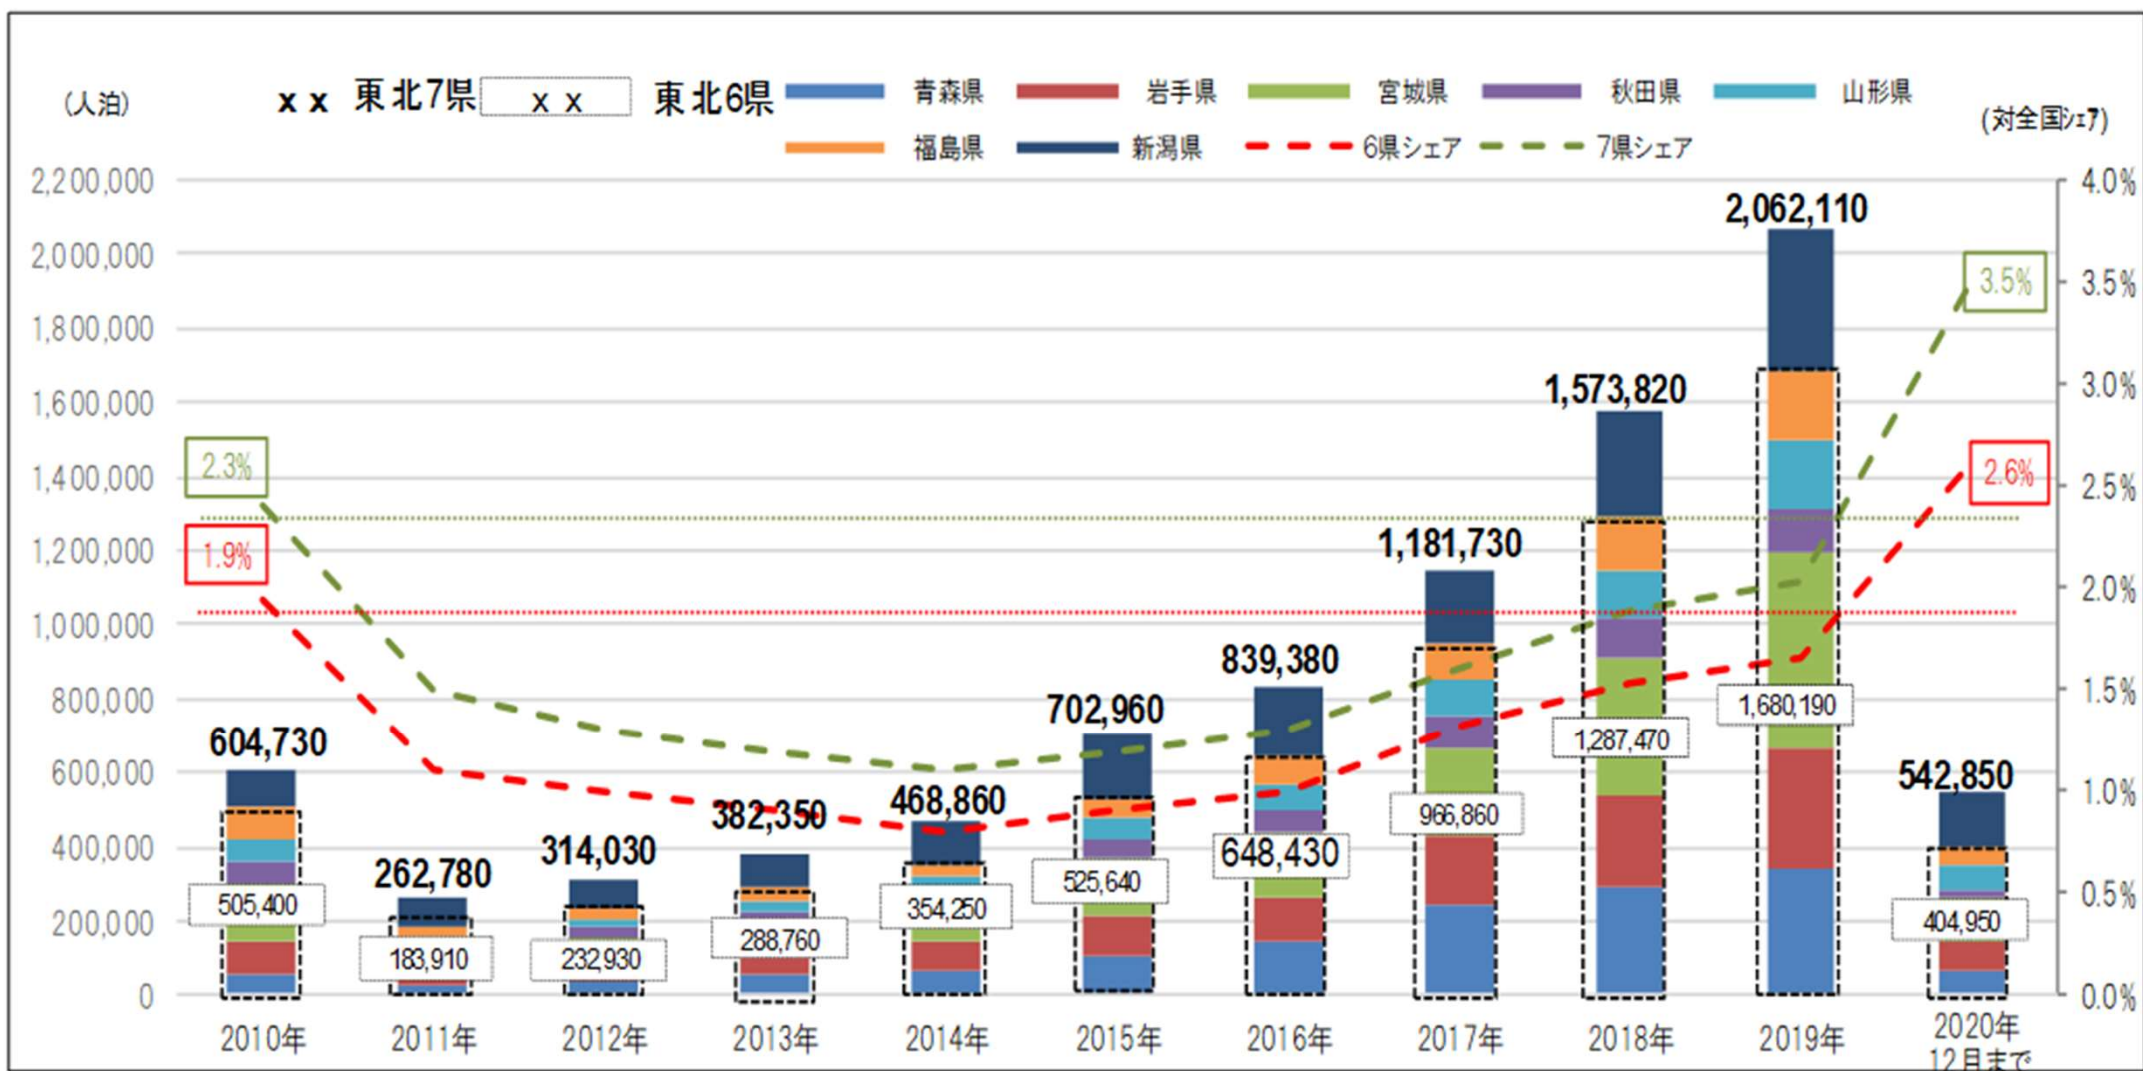

東北域内外国人宿泊者数の推移（宿泊者数・シェア）

延べ宿泊者数推移（2020年12月末日現在）

資料：観光庁宿泊旅行統計調査（調査対象施設：従業者数10人以上の事業所）

東北域内宿泊者数（外国人除く）の推移（宿泊者数・シェア）

延べ宿泊者数推移（2020年12月末日現在）

資料：観光庁宿泊旅行統計調査（調査対象施設：従業者数10人以上の事業所）