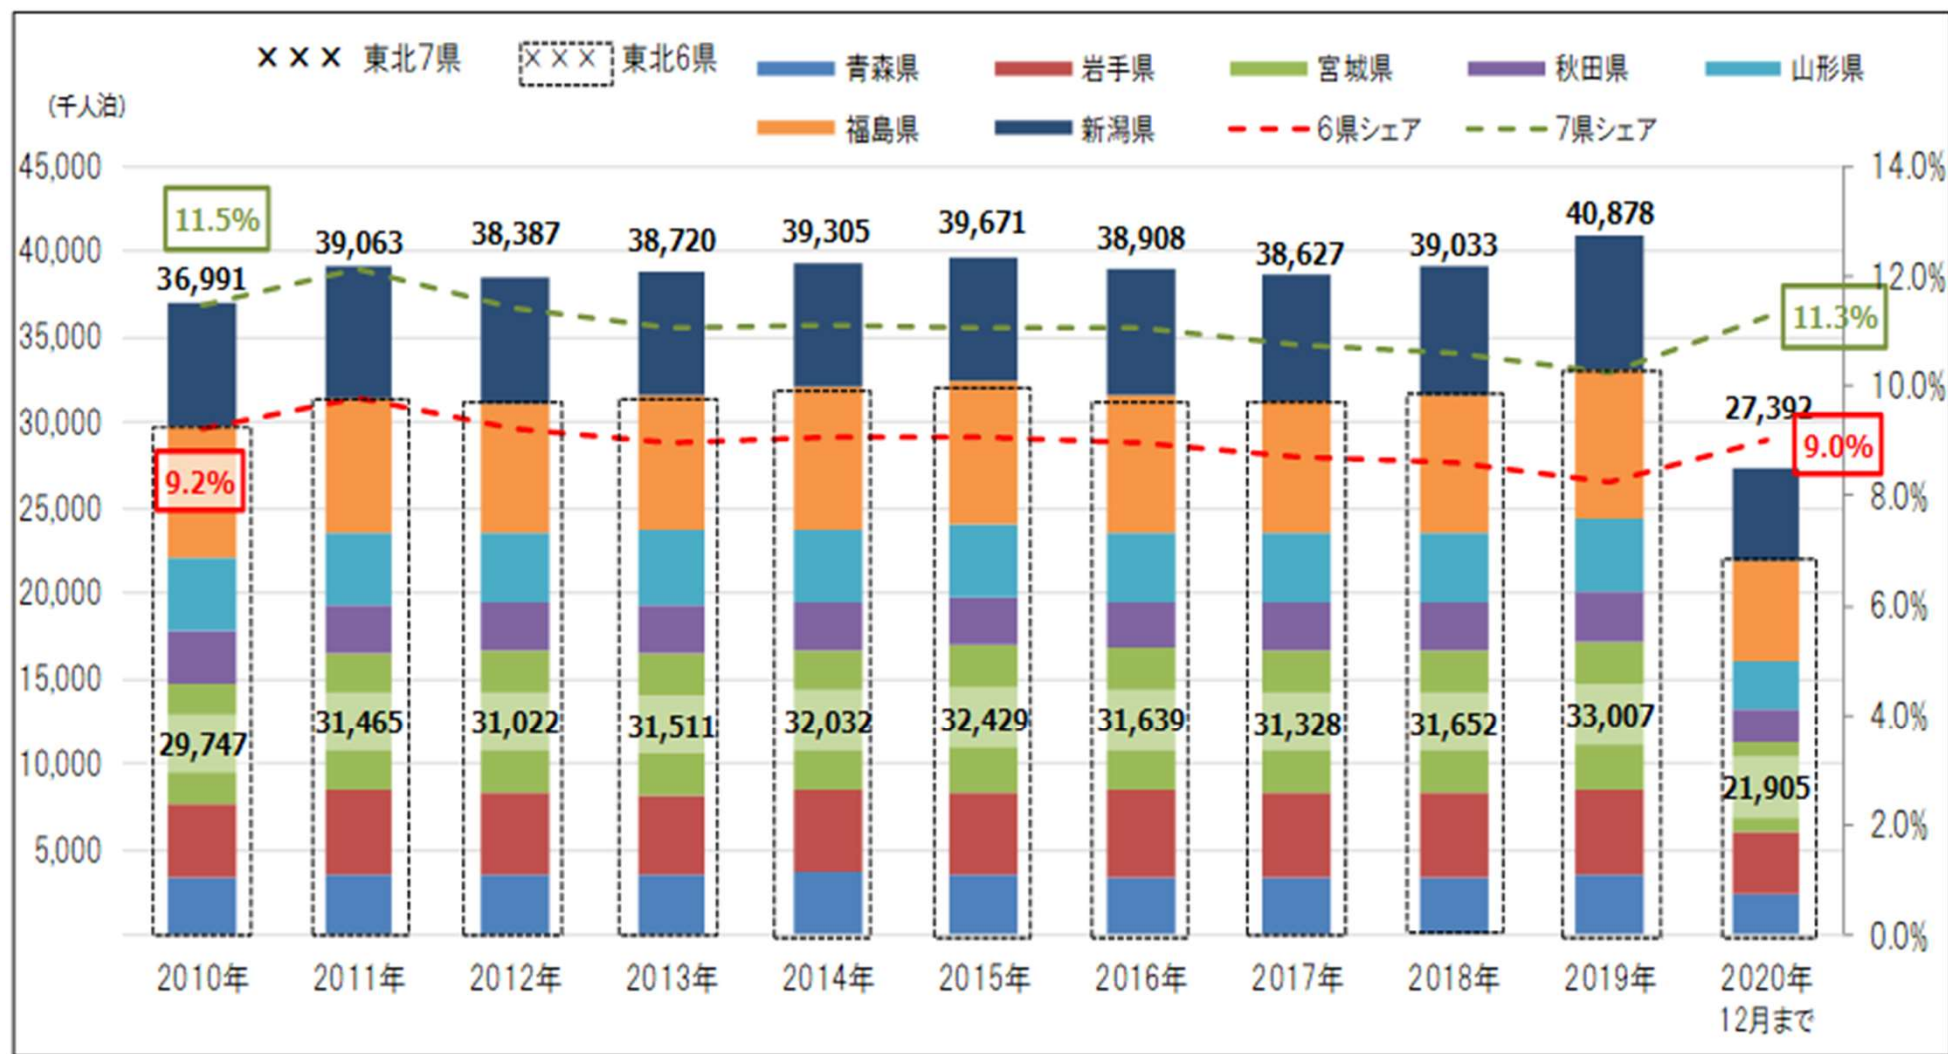

東北域内外国人宿泊者数の推移（宿泊者数・シェア）

延べ宿泊者数推移（2020年12月末日現在）

資料：観光庁宿泊旅行統計調査（調査対象施設：従業者数10人以上の事業所）

東北域内宿泊者数（外国人除く）の推移（宿泊者数・シェア）

延べ宿泊者数推移（2020年12月末日現在）

資料：観光庁宿泊旅行統計調査（調査対象施設：従業者数10人以上の事業所）