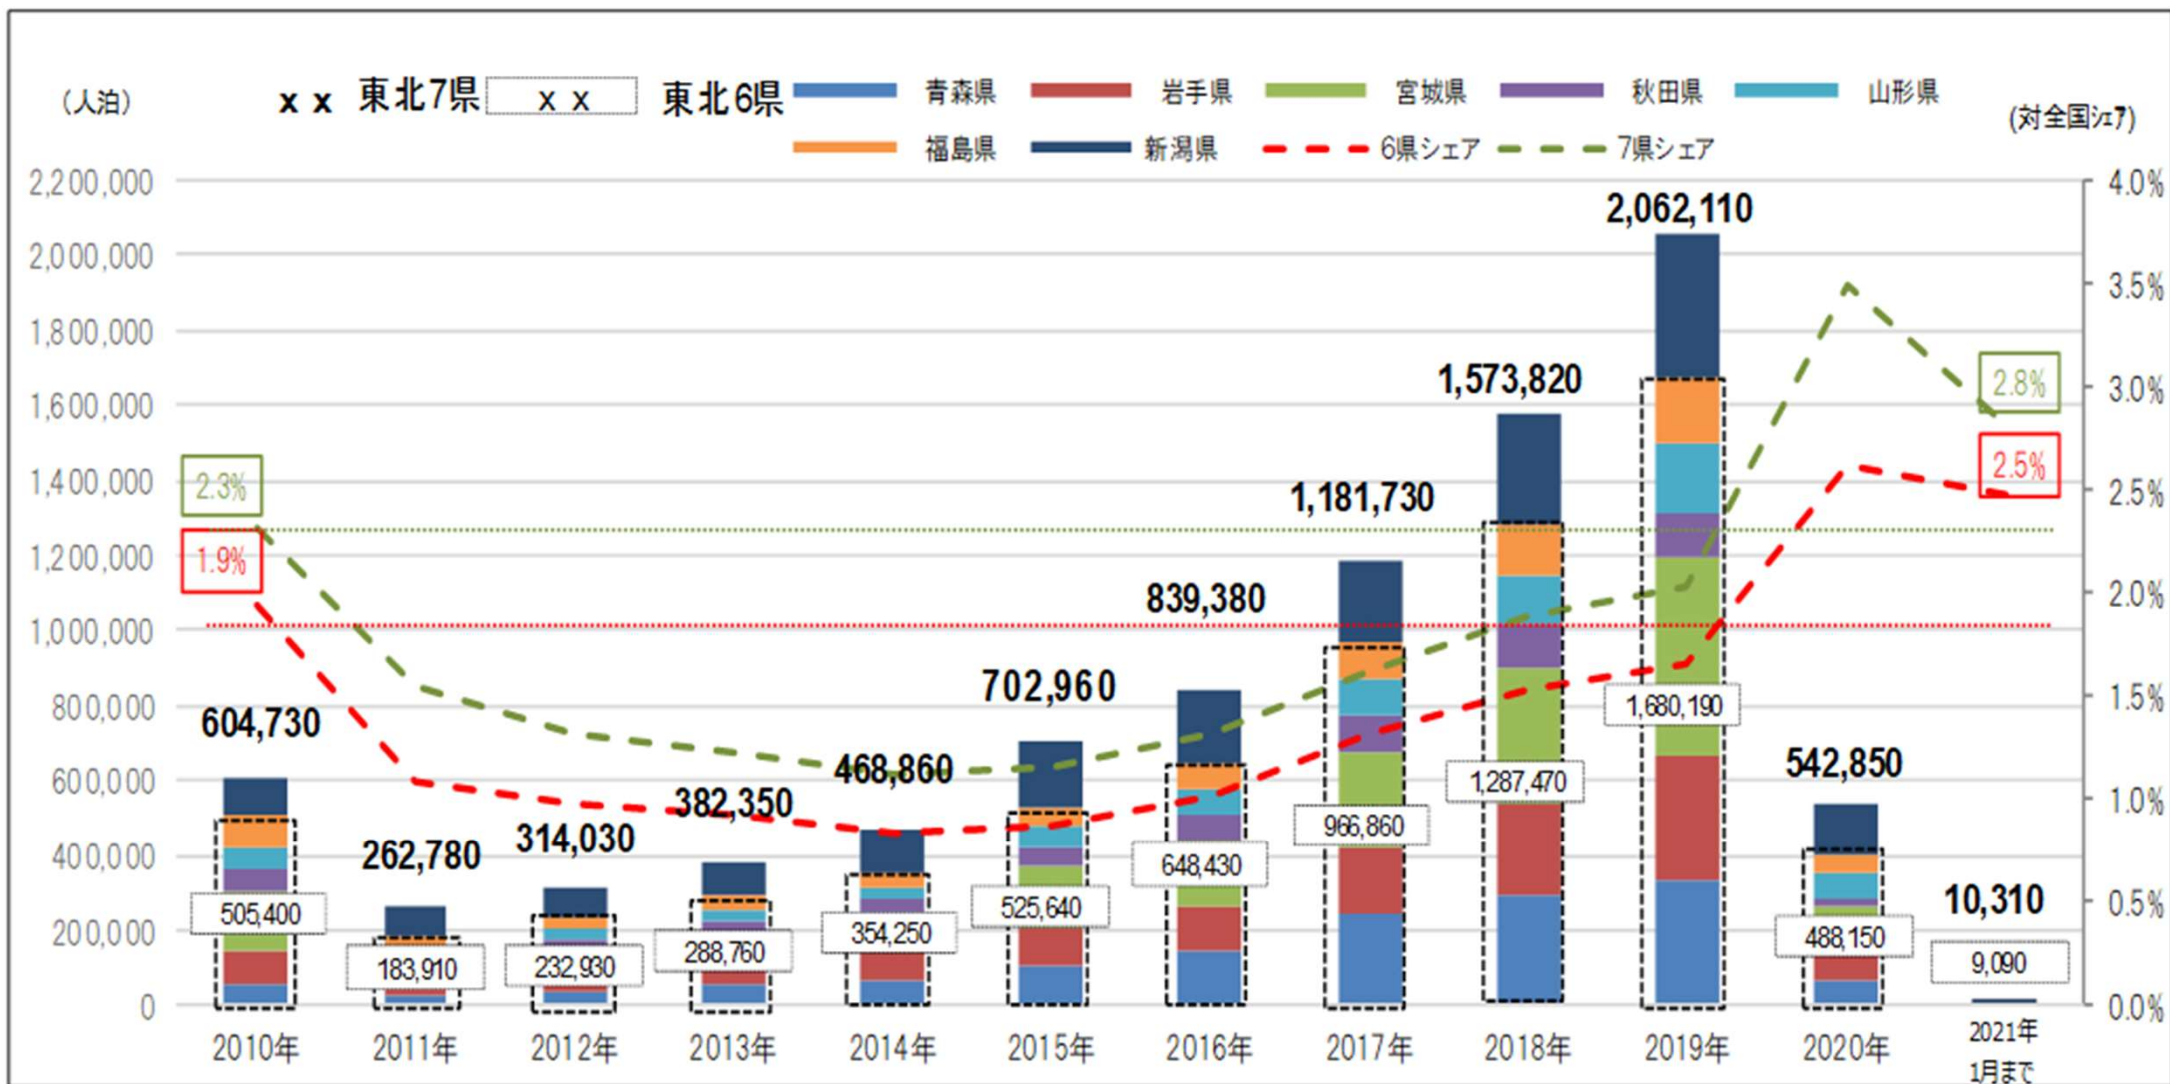

東北域内外国人宿泊者数の推移（宿泊者数・シェア）

延べ宿泊者数推移（2021年1月末日現在）

資料：観光庁宿泊旅行統計調査（調査対象施設：従業者数10人以上の事業所）

東北域内宿泊者数（外国人除く）の推移（宿泊者数・シェア）

延べ宿泊者数推移（2021年1月末日現在）

資料：観光庁宿泊旅行統計調査（調査対象施設：従業者数10人以上の事業所）