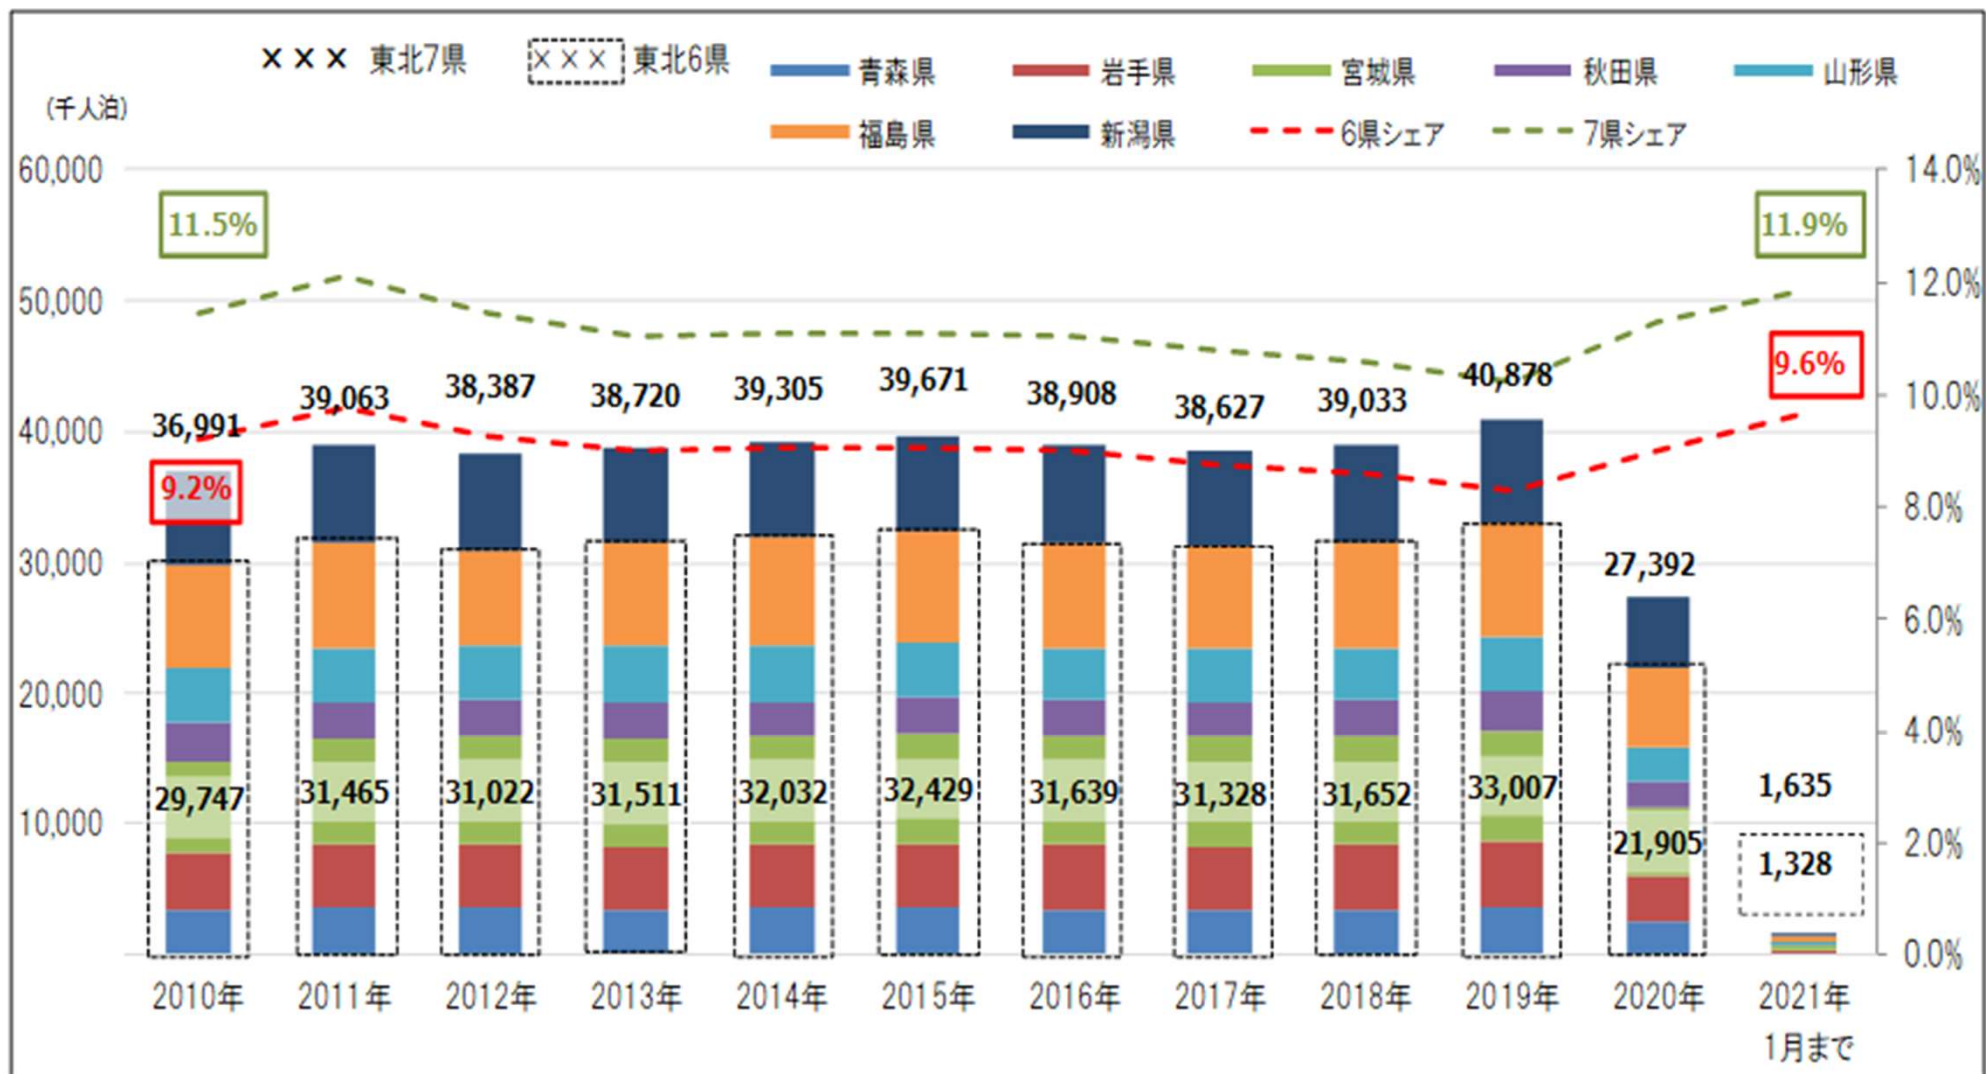

東北域内外国人宿泊者数の推移（宿泊者数・シェア）

延べ宿泊者数推移（2021年1月末日現在）

資料：観光庁宿泊旅行統計調査（調査対象施設：従業者数10人以上の事業所）

東北域内宿泊者数（外国人除く）の推移（宿泊者数・シェア）

延べ宿泊者数推移（2021年1月末日現在）

資料：観光庁宿泊旅行統計調査（調査対象施設：従業者数10人以上の事業所）