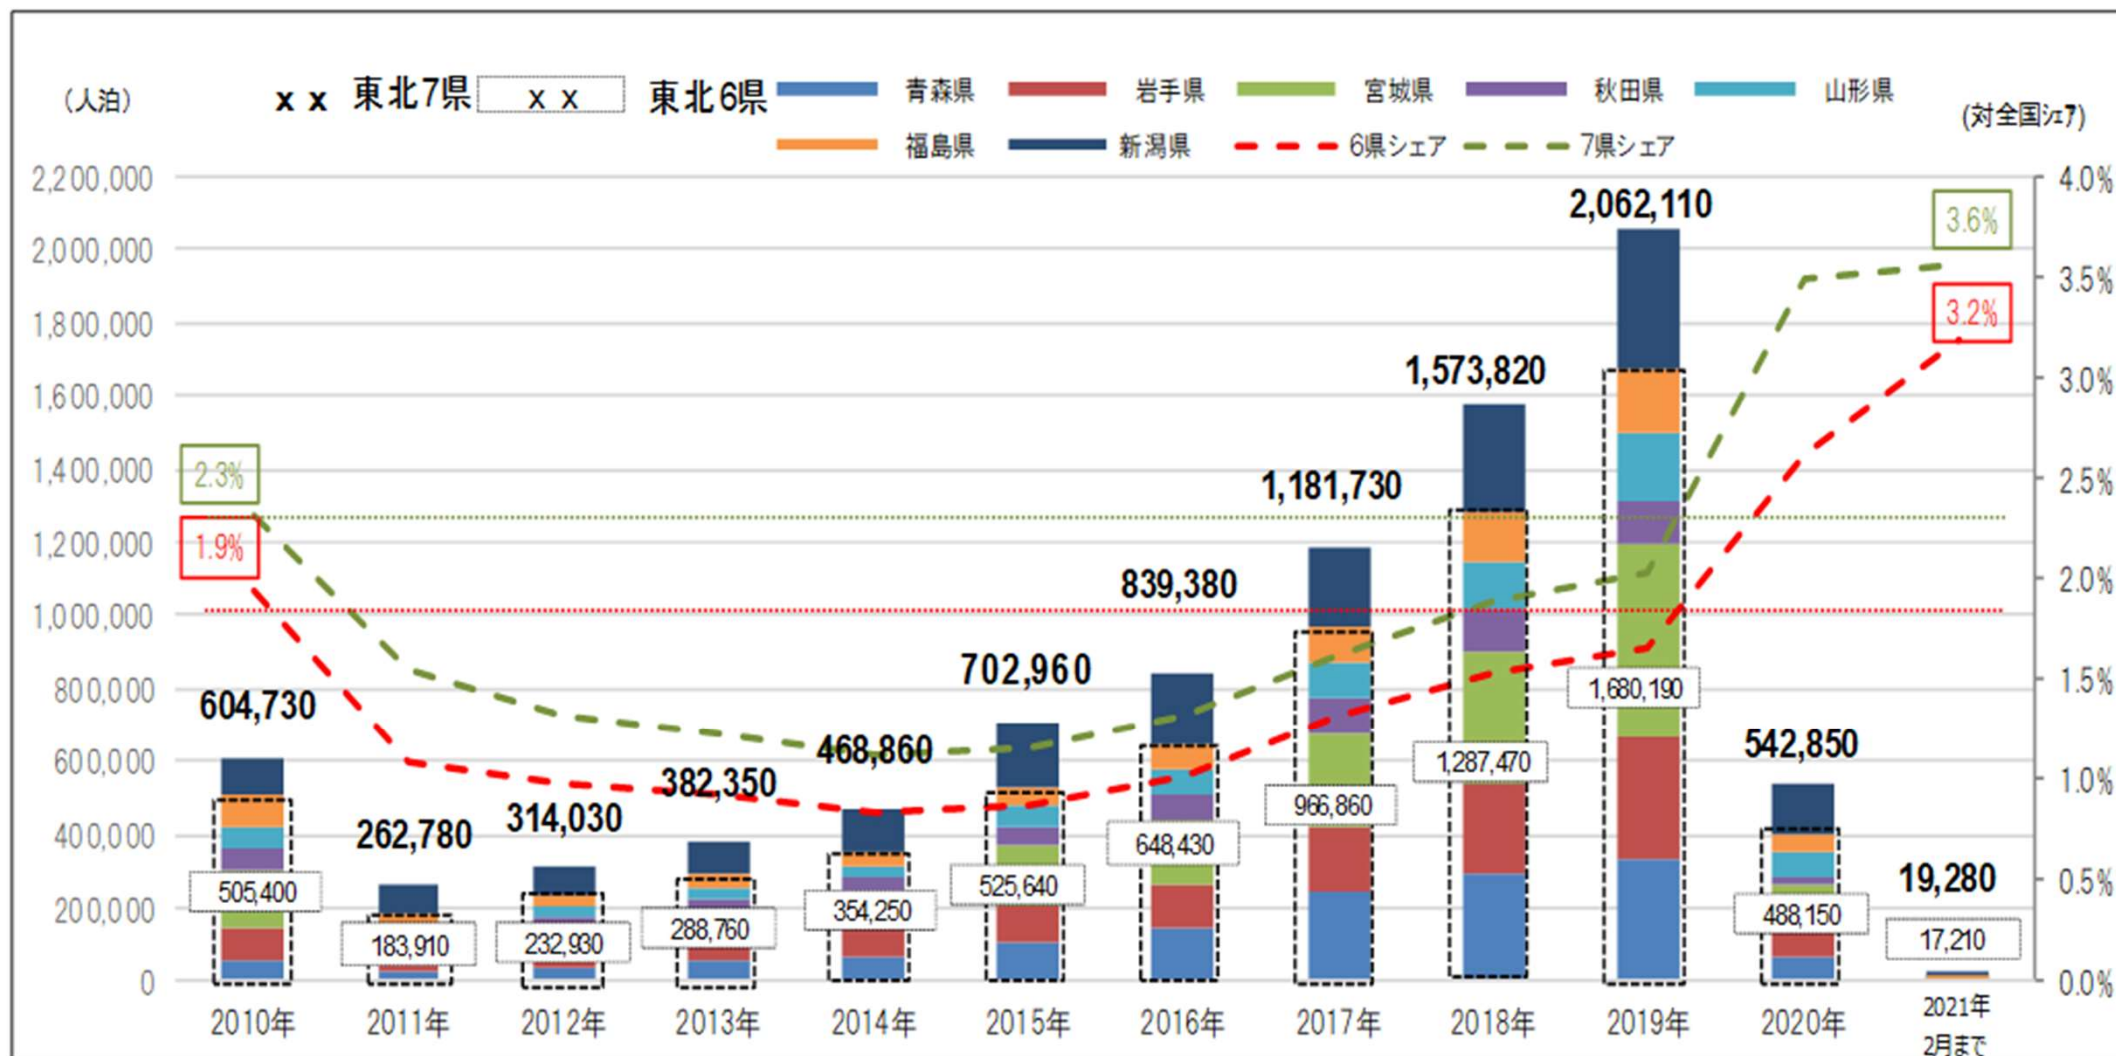

東北域内外国人宿泊者数の推移（宿泊者数・シェア）

延べ宿泊者数推移（2021年2月末日現在）

資料：観光庁宿泊旅行統計調査（調査対象施設：従業者数10人以上の事業所）

東北域内宿泊者数（外国人除く）の推移（宿泊者数・シェア）

延べ宿泊者数推移（2021年2月末日現在）

資料：観光庁宿泊旅行統計調査（調査対象施設：従業者数10人以上の事業所）