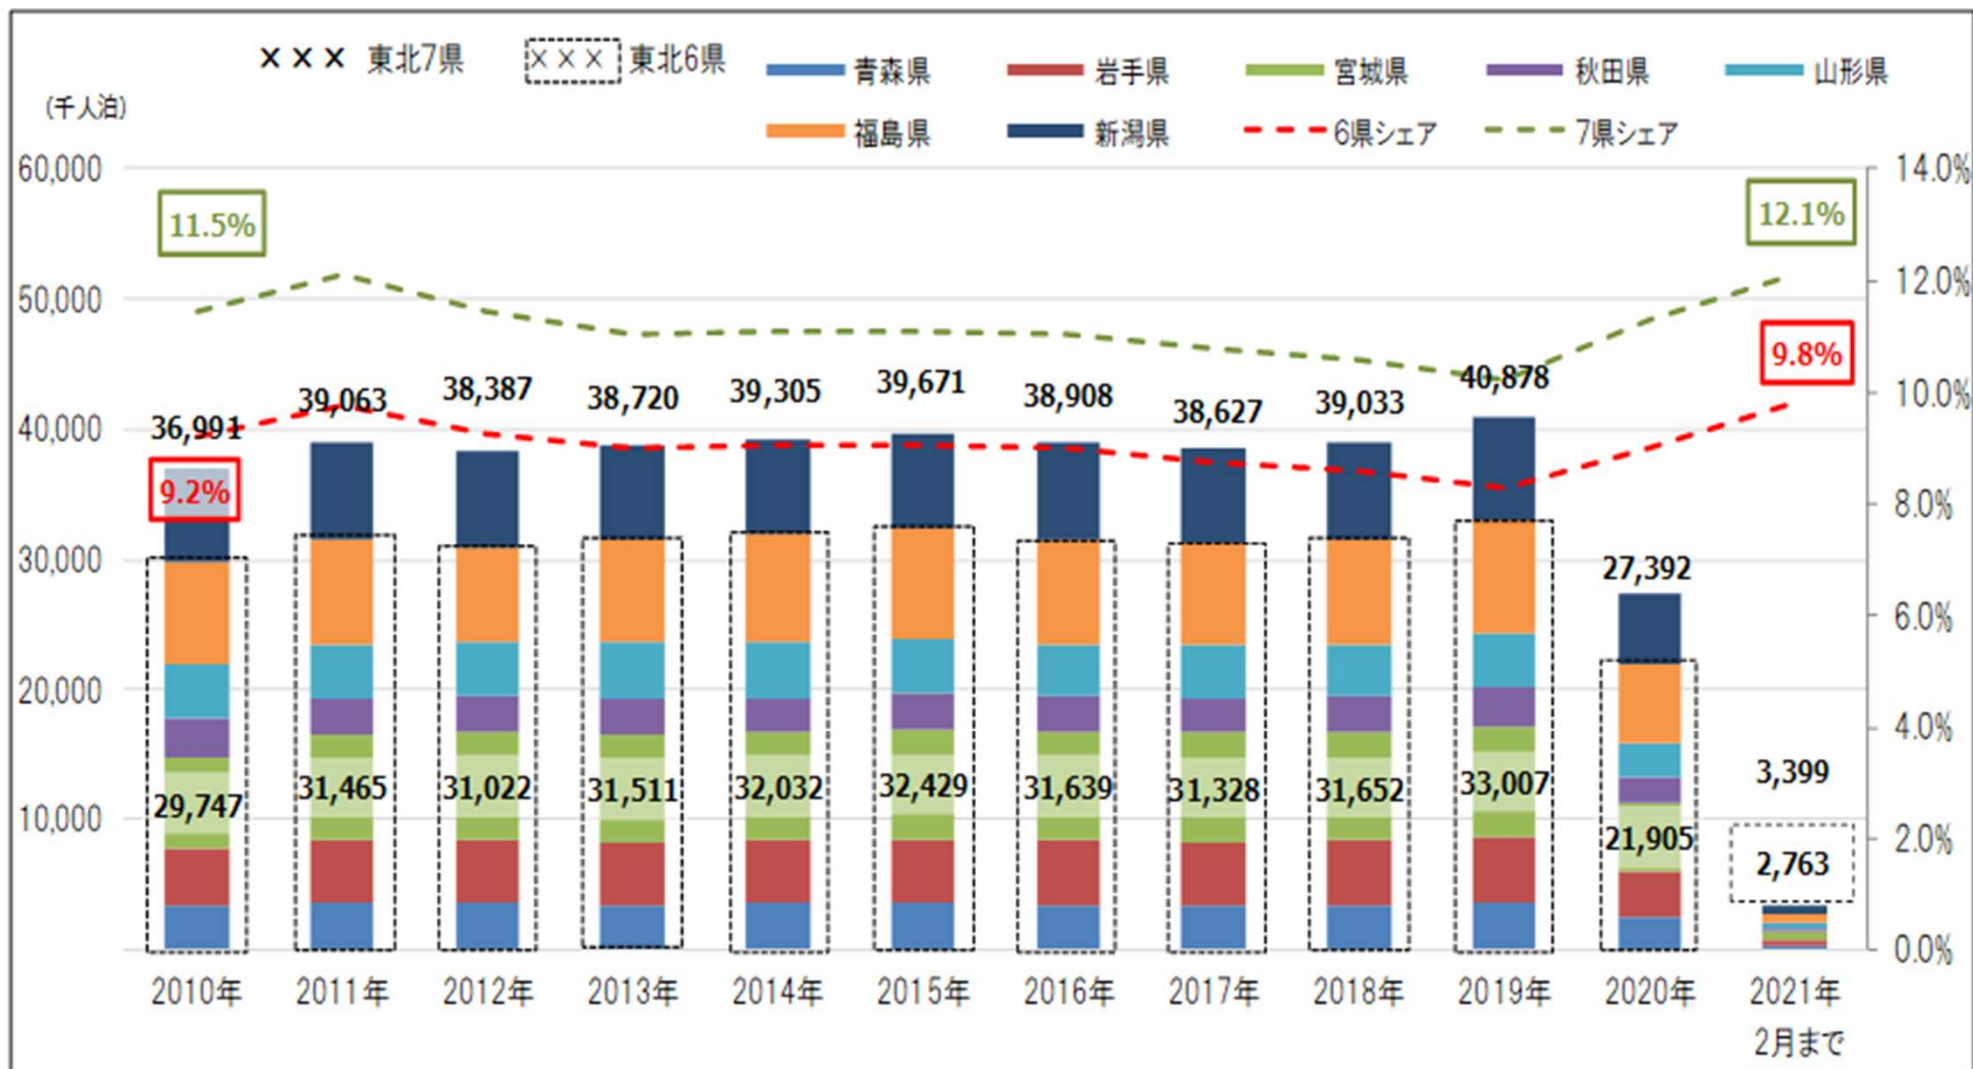

東北域内外国人宿泊者数の推移（宿泊者数・シェア）

延べ宿泊者数推移（2021年2月末日現在）

資料：観光庁宿泊旅行統計調査（調査対象施設：従業者数10人以上の事業所）

東北域内宿泊者数（外国人除く）の推移（宿泊者数・シェア）

延べ宿泊者数推移（2021年2月末日現在）

資料：観光庁宿泊旅行統計調査（調査対象施設：従業者数10人以上の事業所）