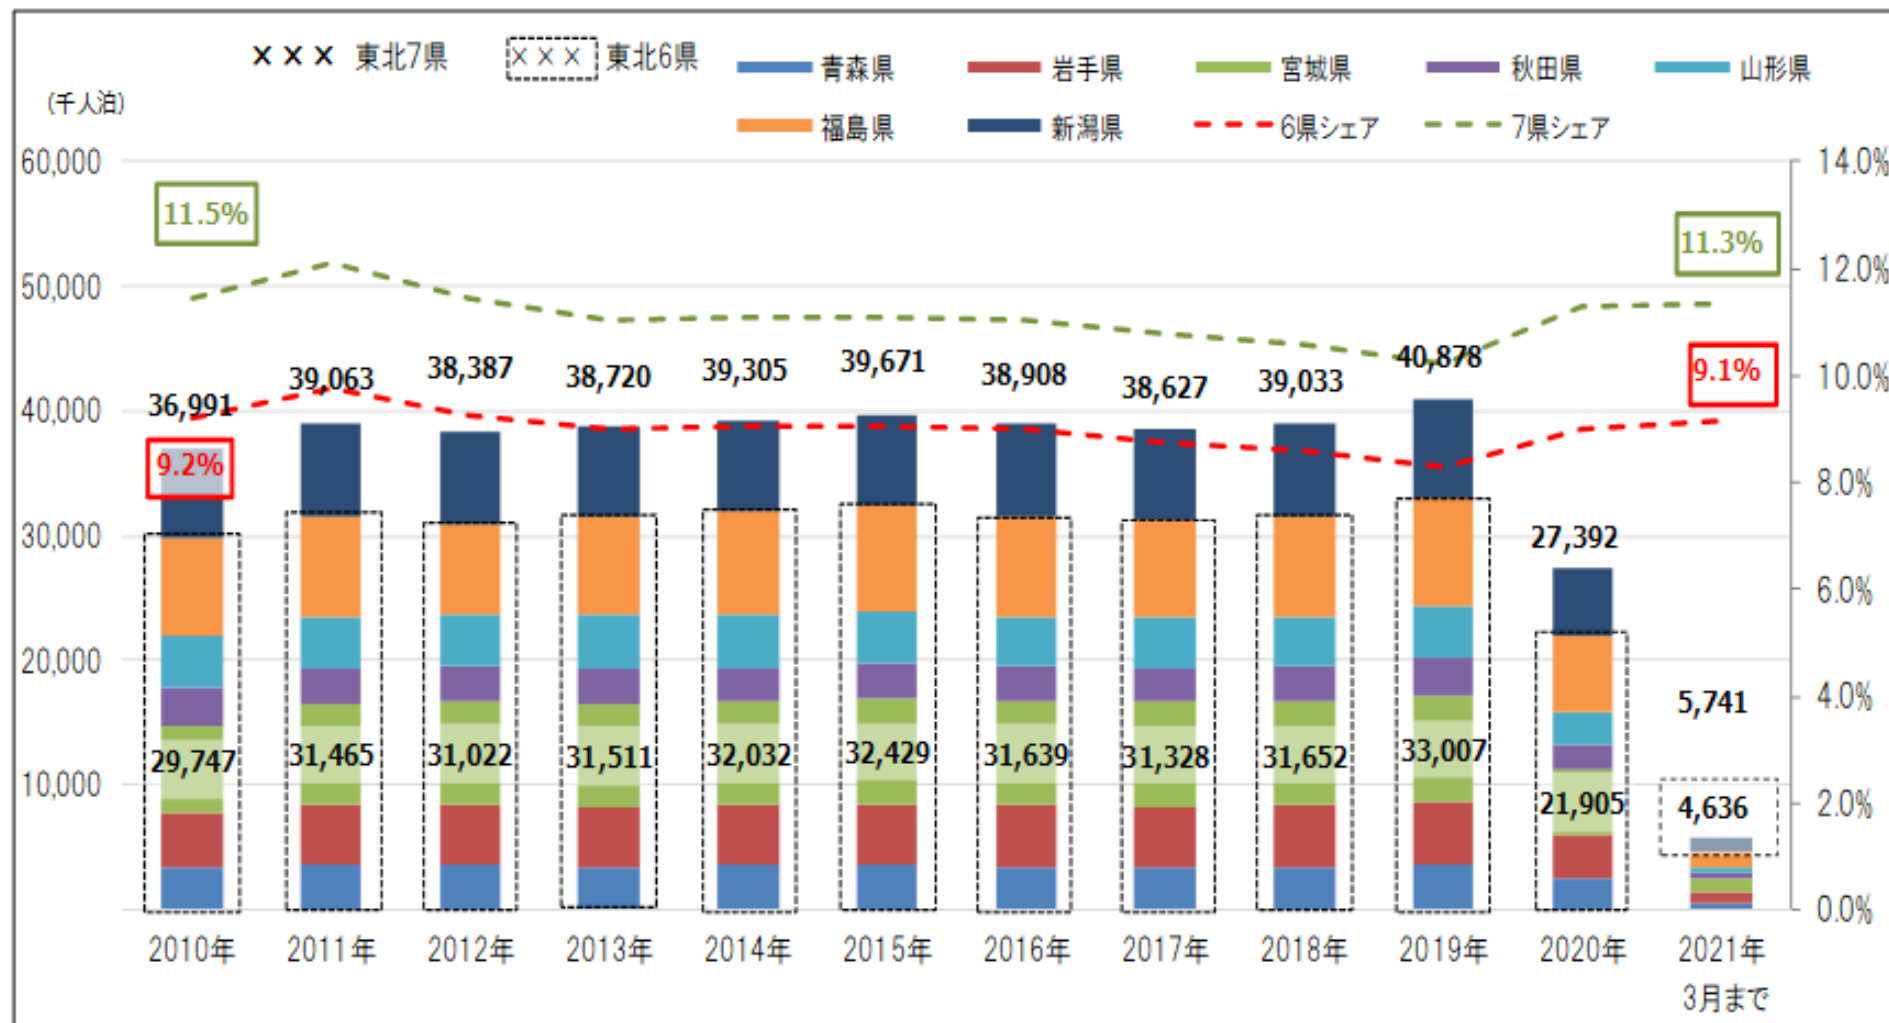

東北域内外国人宿泊者数の推移（宿泊者数・シェア）

延べ宿泊者数推移（2021年3月末日現在）

資料：観光庁宿泊旅行統計調査（調査対象施設：従業者数10人以上の事業所）

東北域内宿泊者数（外国人除く）の推移（宿泊者数・シェア）

延べ宿泊者数推移（2021年3月末日現在）

資料：観光庁宿泊旅行統計調査（調査対象施設：従業者数10人以上の事業所）