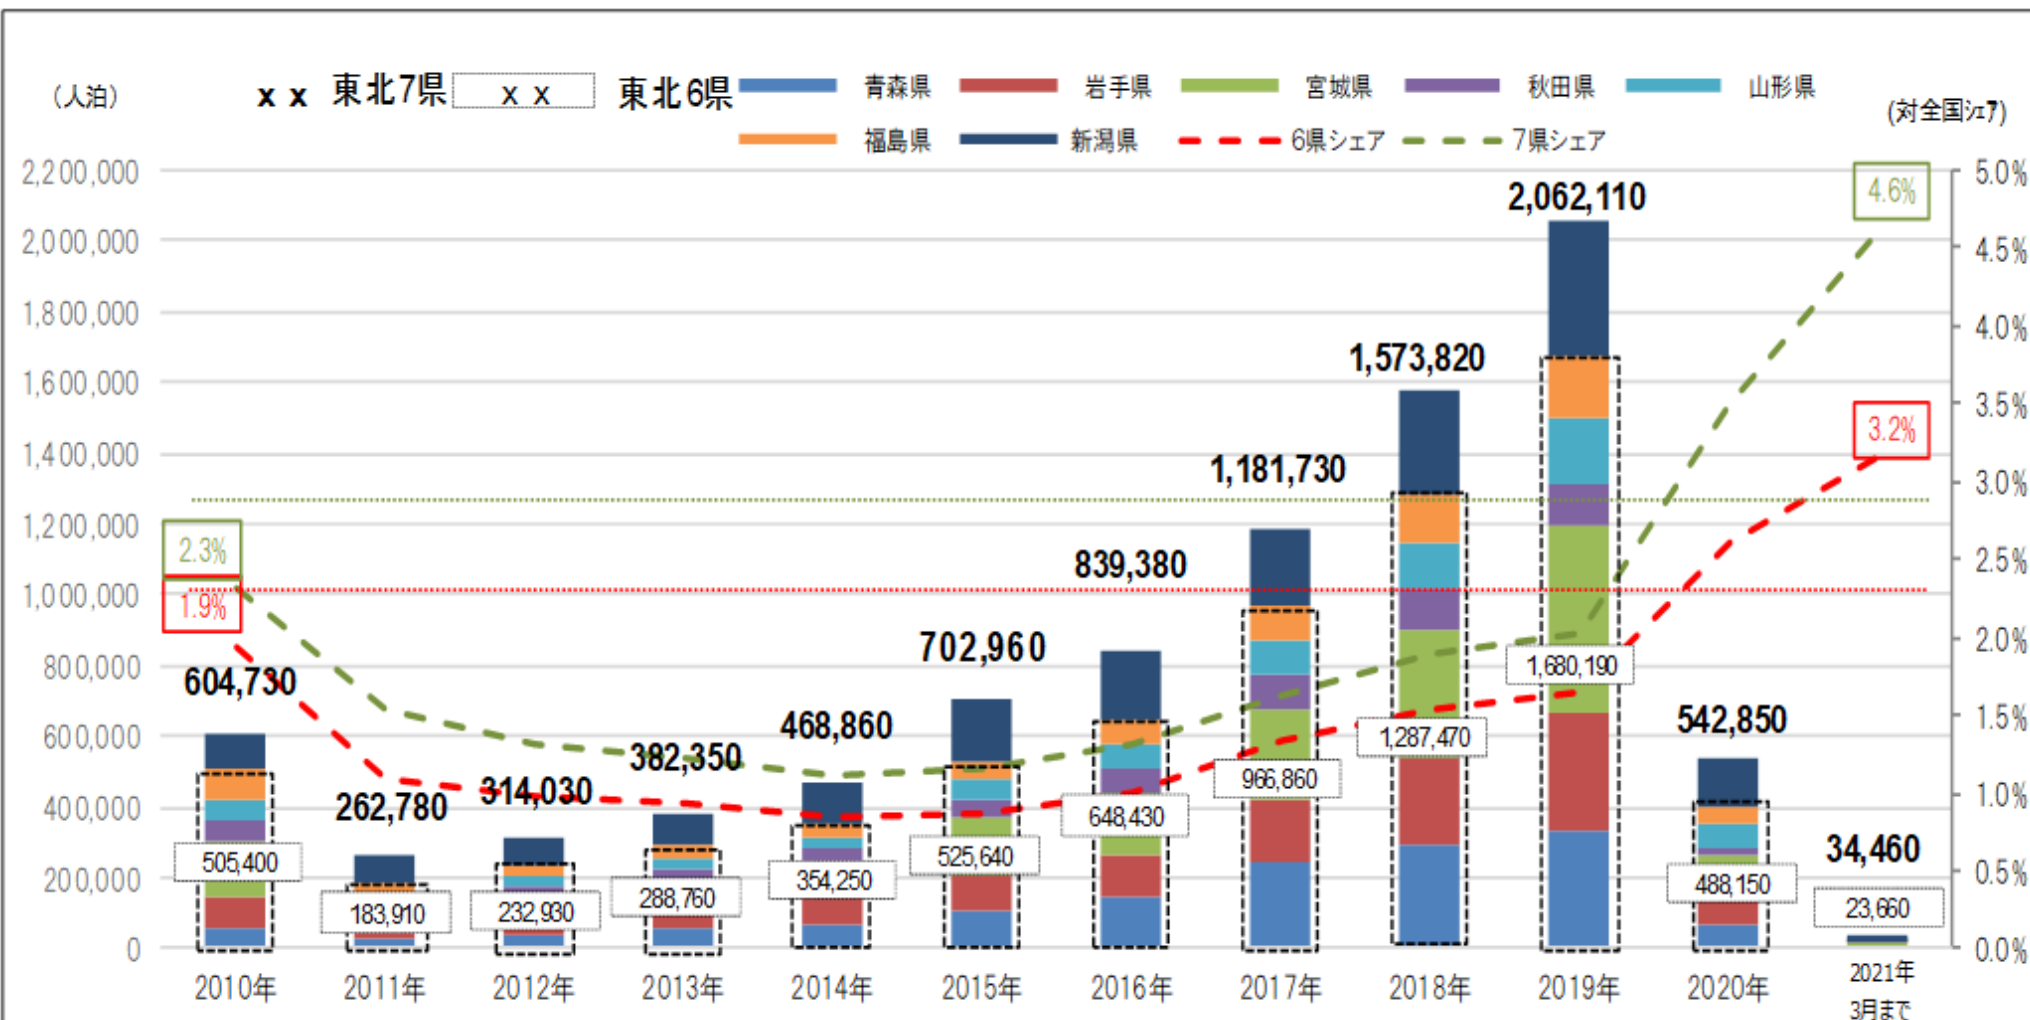

東北域内外国人宿泊者数の推移（宿泊者数・シェア）

延べ宿泊者数推移（2021年3月末日現在）

資料：観光庁宿泊旅行統計調査（調査対象施設：従業者数10人以上の事業所）

東北域内宿泊者数（外国人除く）の推移（宿泊者数・シェア）

延べ宿泊者数推移（2021年3月末日現在）

資料：観光庁宿泊旅行統計調査（調査対象施設：従業者数10人以上の事業所）