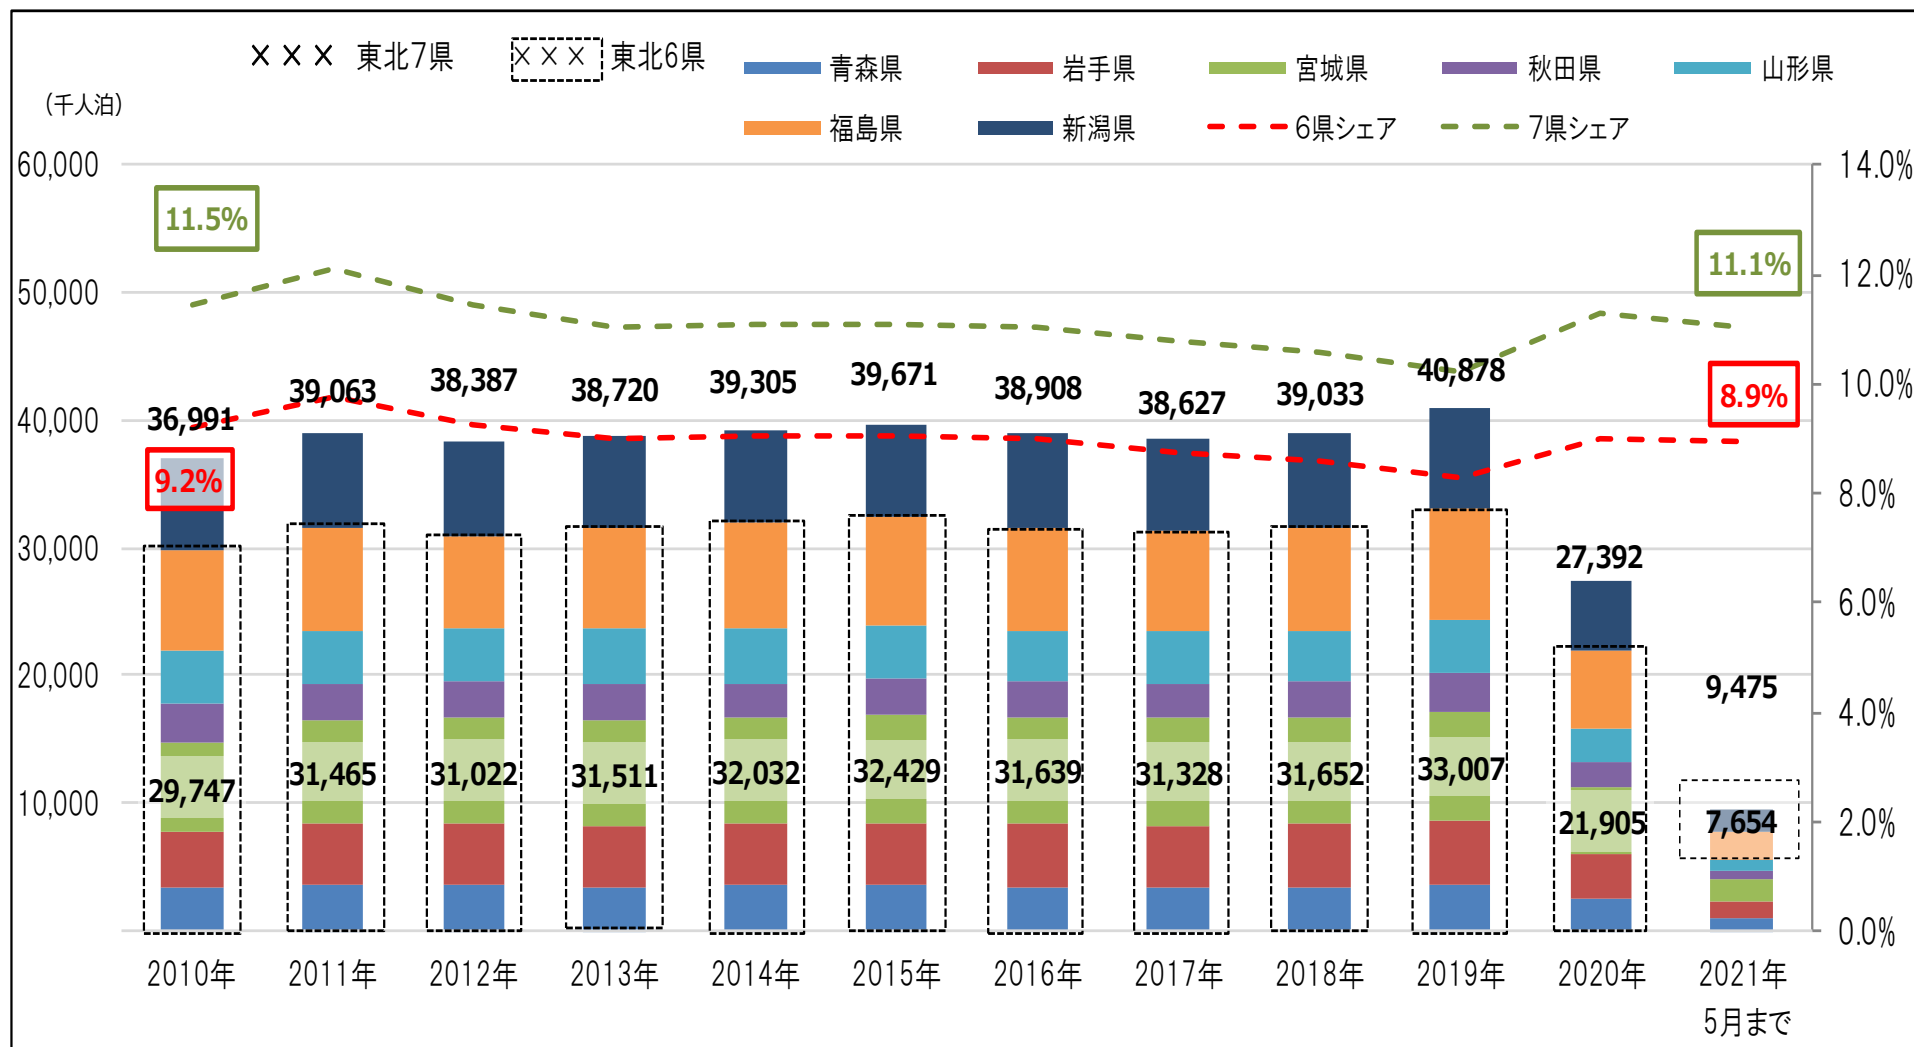

東北域内外国人宿泊者数の推移（宿泊者数・シェア）

延べ宿泊者数推移（2021年5月末日現在）

資料：観光庁宿泊旅行統計調査（調査対象施設：従業者数10人以上の事業所）

東北域内宿泊者数（外国人除く）の推移（宿泊者数・シェア）

延べ宿泊者数推移（2021年5月末日現在）

資料：観光庁宿泊旅行統計調査（調査対象施設：従業者数10人以上の事業所）