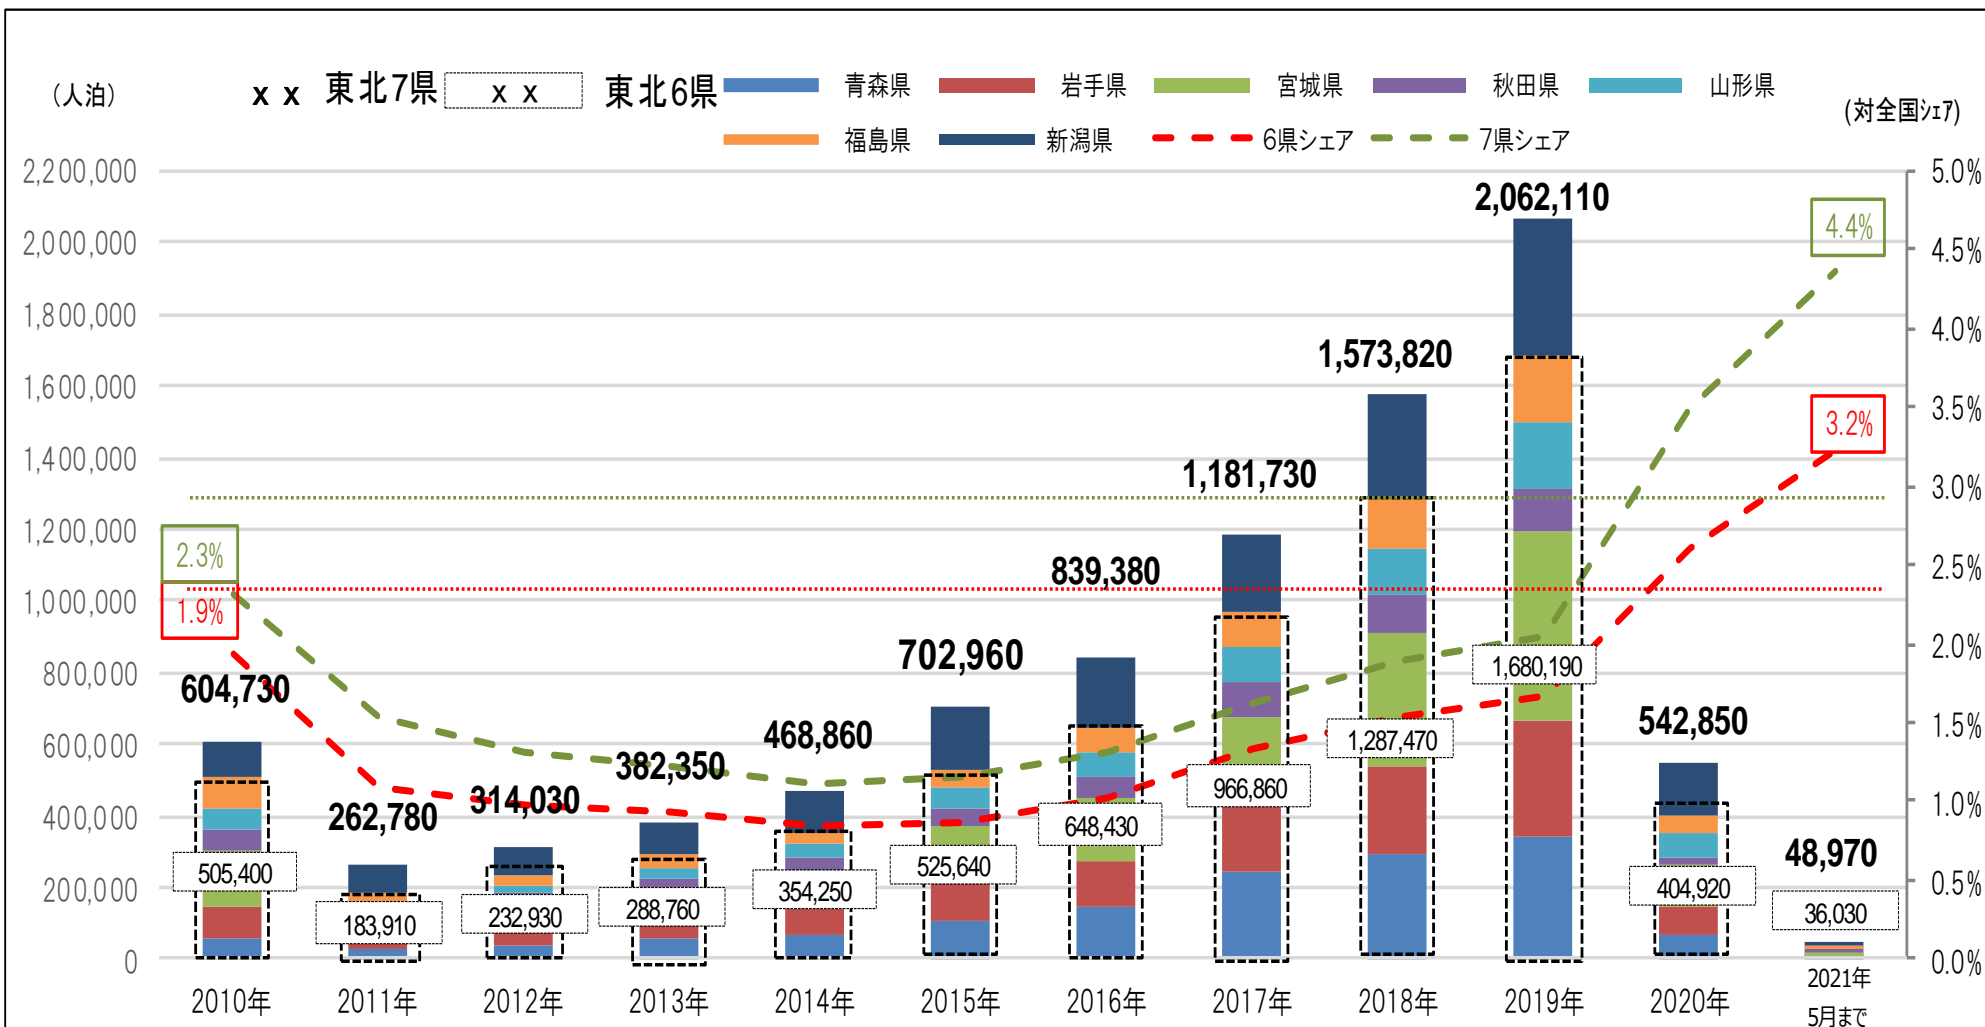

東北域内外国人宿泊者数の推移（宿泊者数・シェア）

延べ宿泊者数推移（2021年5月末日現在）

資料：観光庁宿泊旅行統計調査（調査対象施設：従業者数10人以上の事業所）

東北域内宿泊者数（外国人除く）の推移（宿泊者数・シェア）

延べ宿泊者数推移（2021年5月末日現在）

資料：観光庁宿泊旅行統計調査（調査対象施設：従業者数10人以上の事業所）