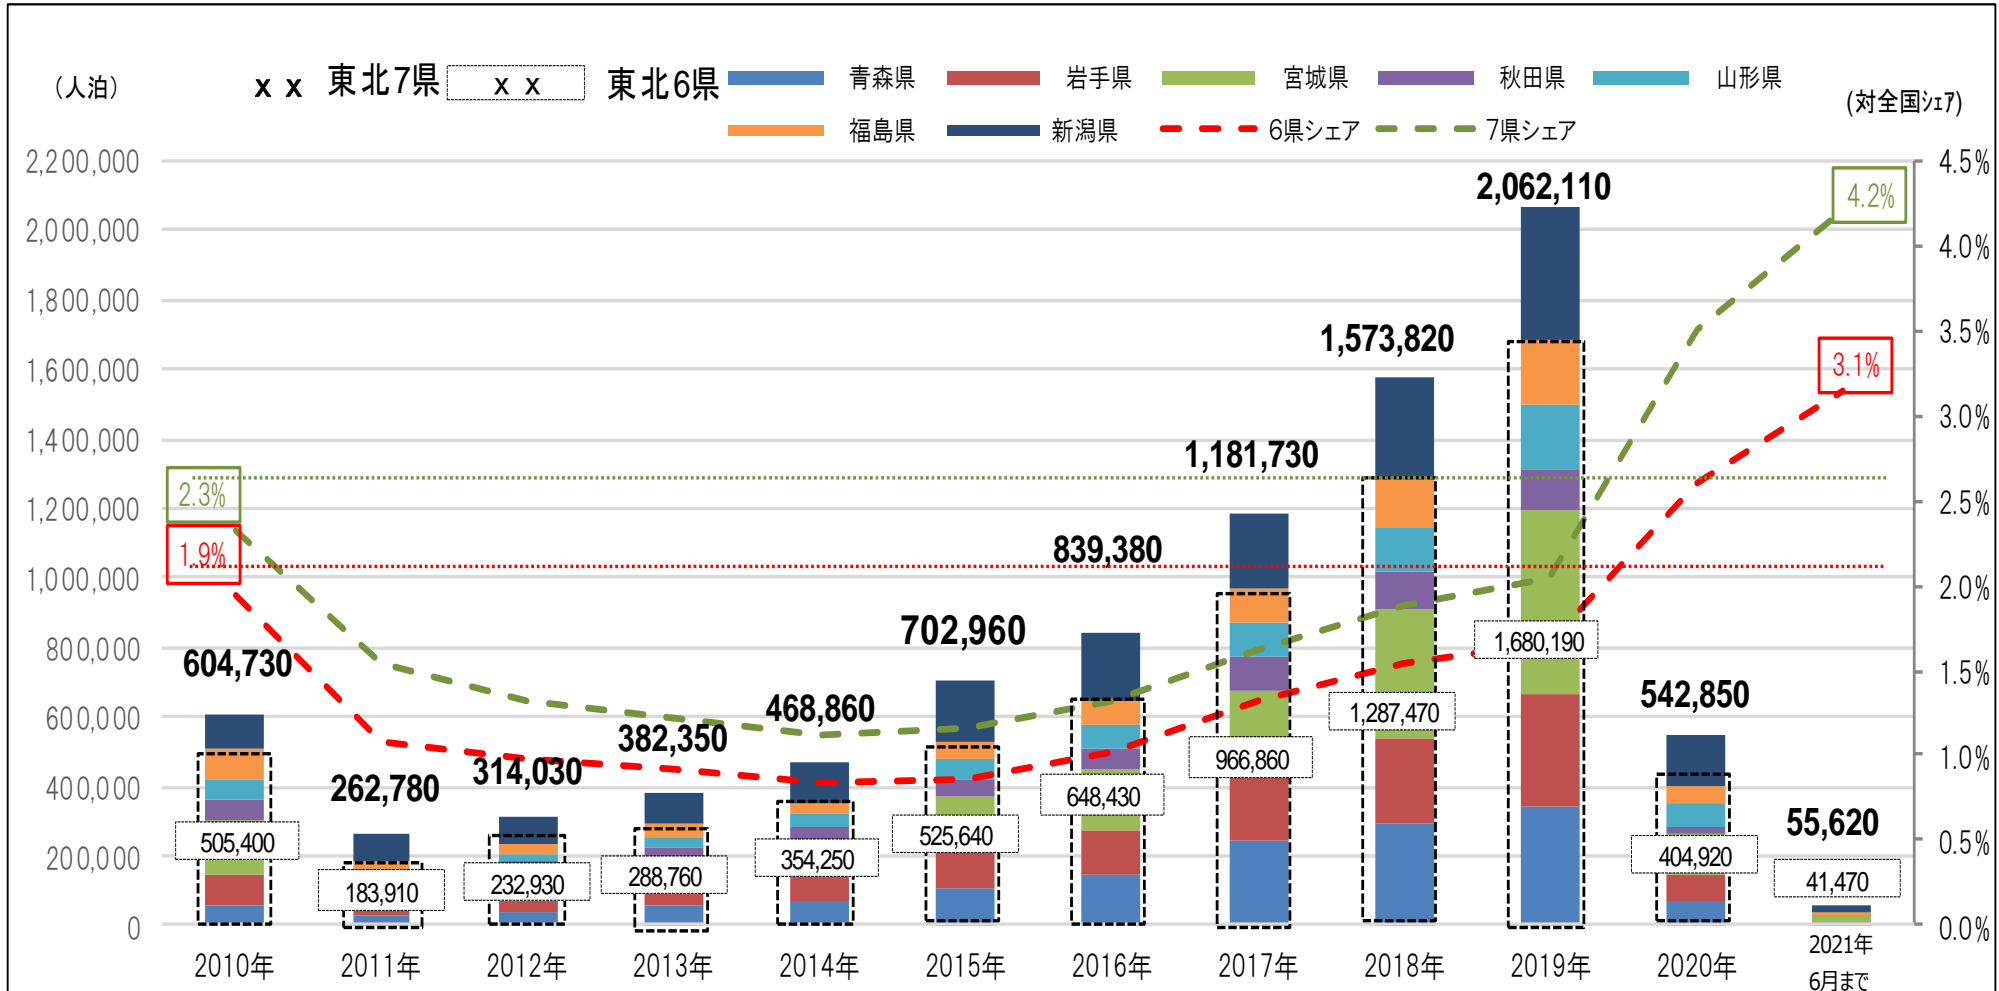

東北域内外国人宿泊者数の推移（宿泊者数・シェア）

延べ宿泊者数推移（2021年6月末日現在）

資料：観光庁宿泊旅行統計調査（調査対象施設：従業者数10人以上の事業所）

東北域内宿泊者数（外国人除く）の推移（宿泊者数・シェア）

延べ宿泊者数推移（2021年6月末日現在）

資料：観光庁宿泊旅行統計調査（調査対象施設：従業者数10人以上の事業所）