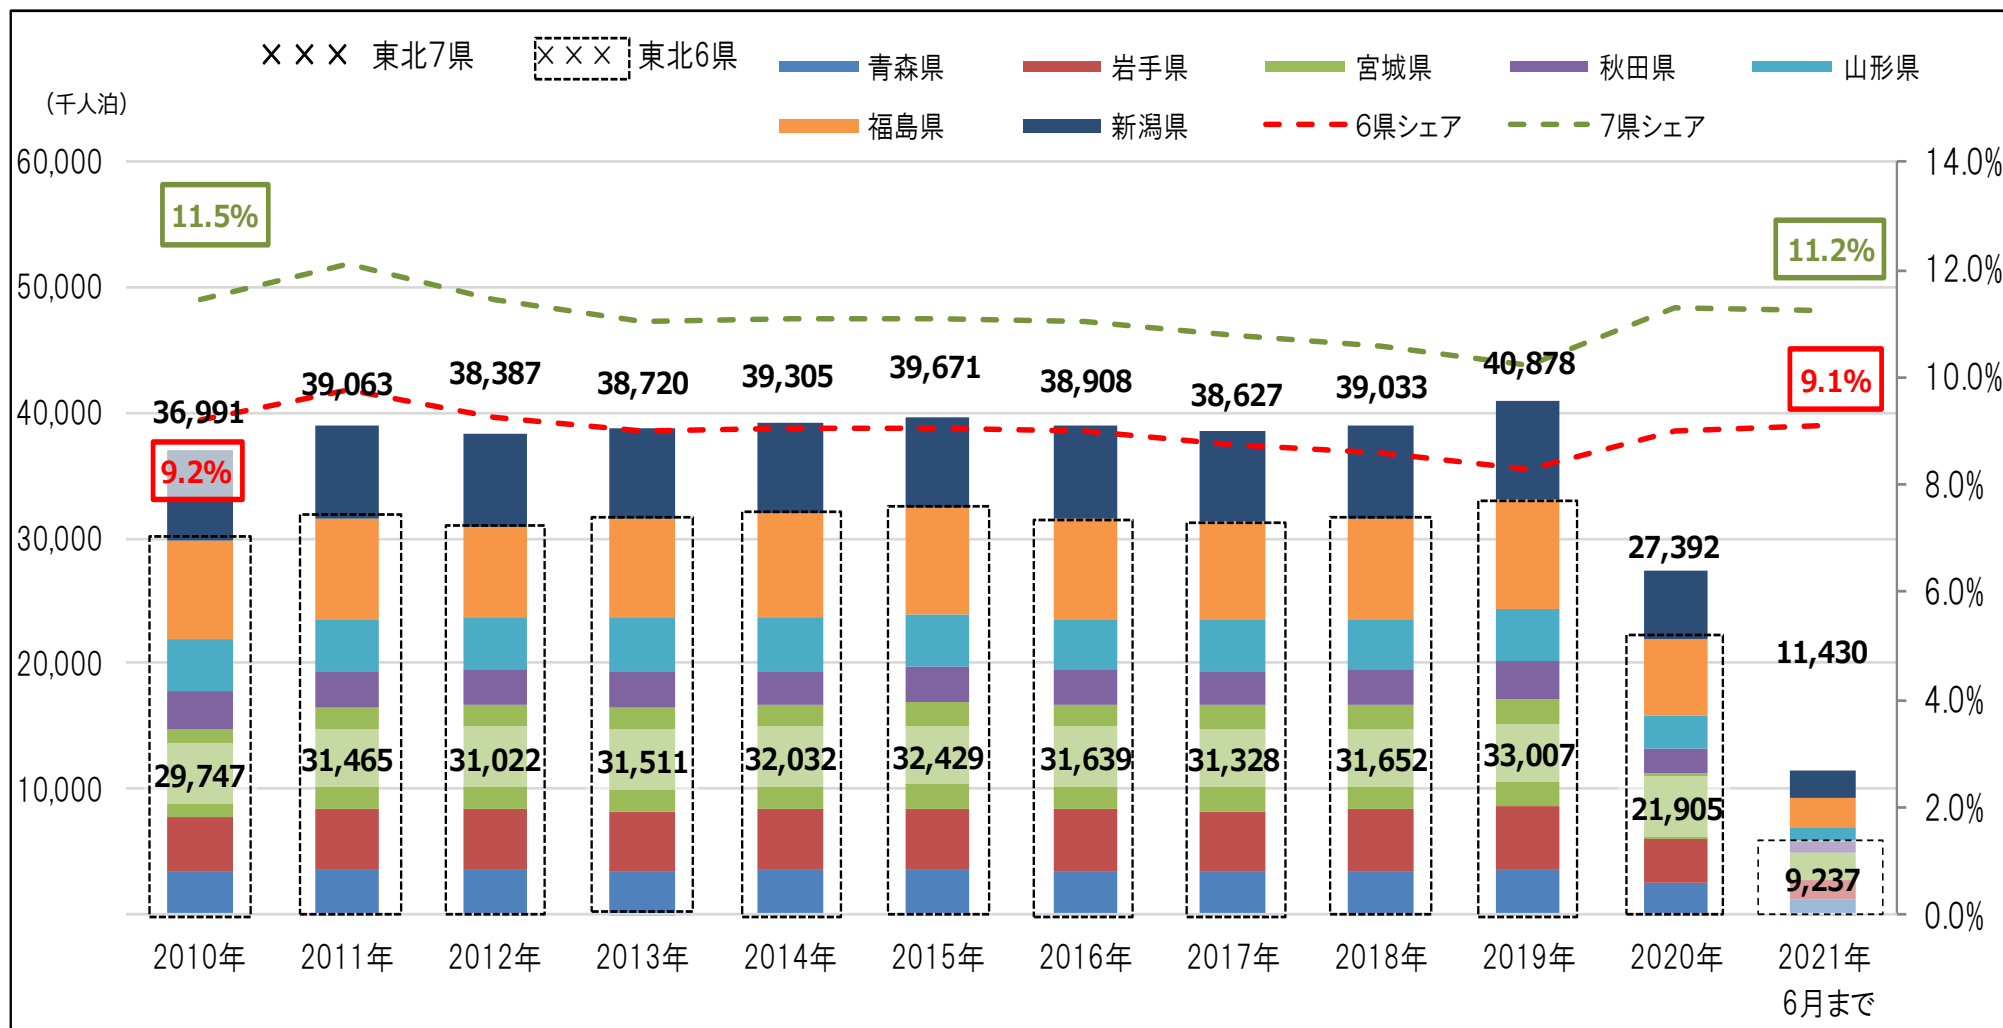

東北域内外国人宿泊者数の推移（宿泊者数・シェア）

延べ宿泊者数推移（2021年6月末日現在）

資料：観光庁宿泊旅行統計調査（調査対象施設：従業者数10人以上の事業所）

東北域内宿泊者数（外国人除く）の推移（宿泊者数・シェア）

延べ宿泊者数推移（2021年6月末日現在）

資料：観光庁宿泊旅行統計調査（調査対象施設：従業者数10人以上の事業所）