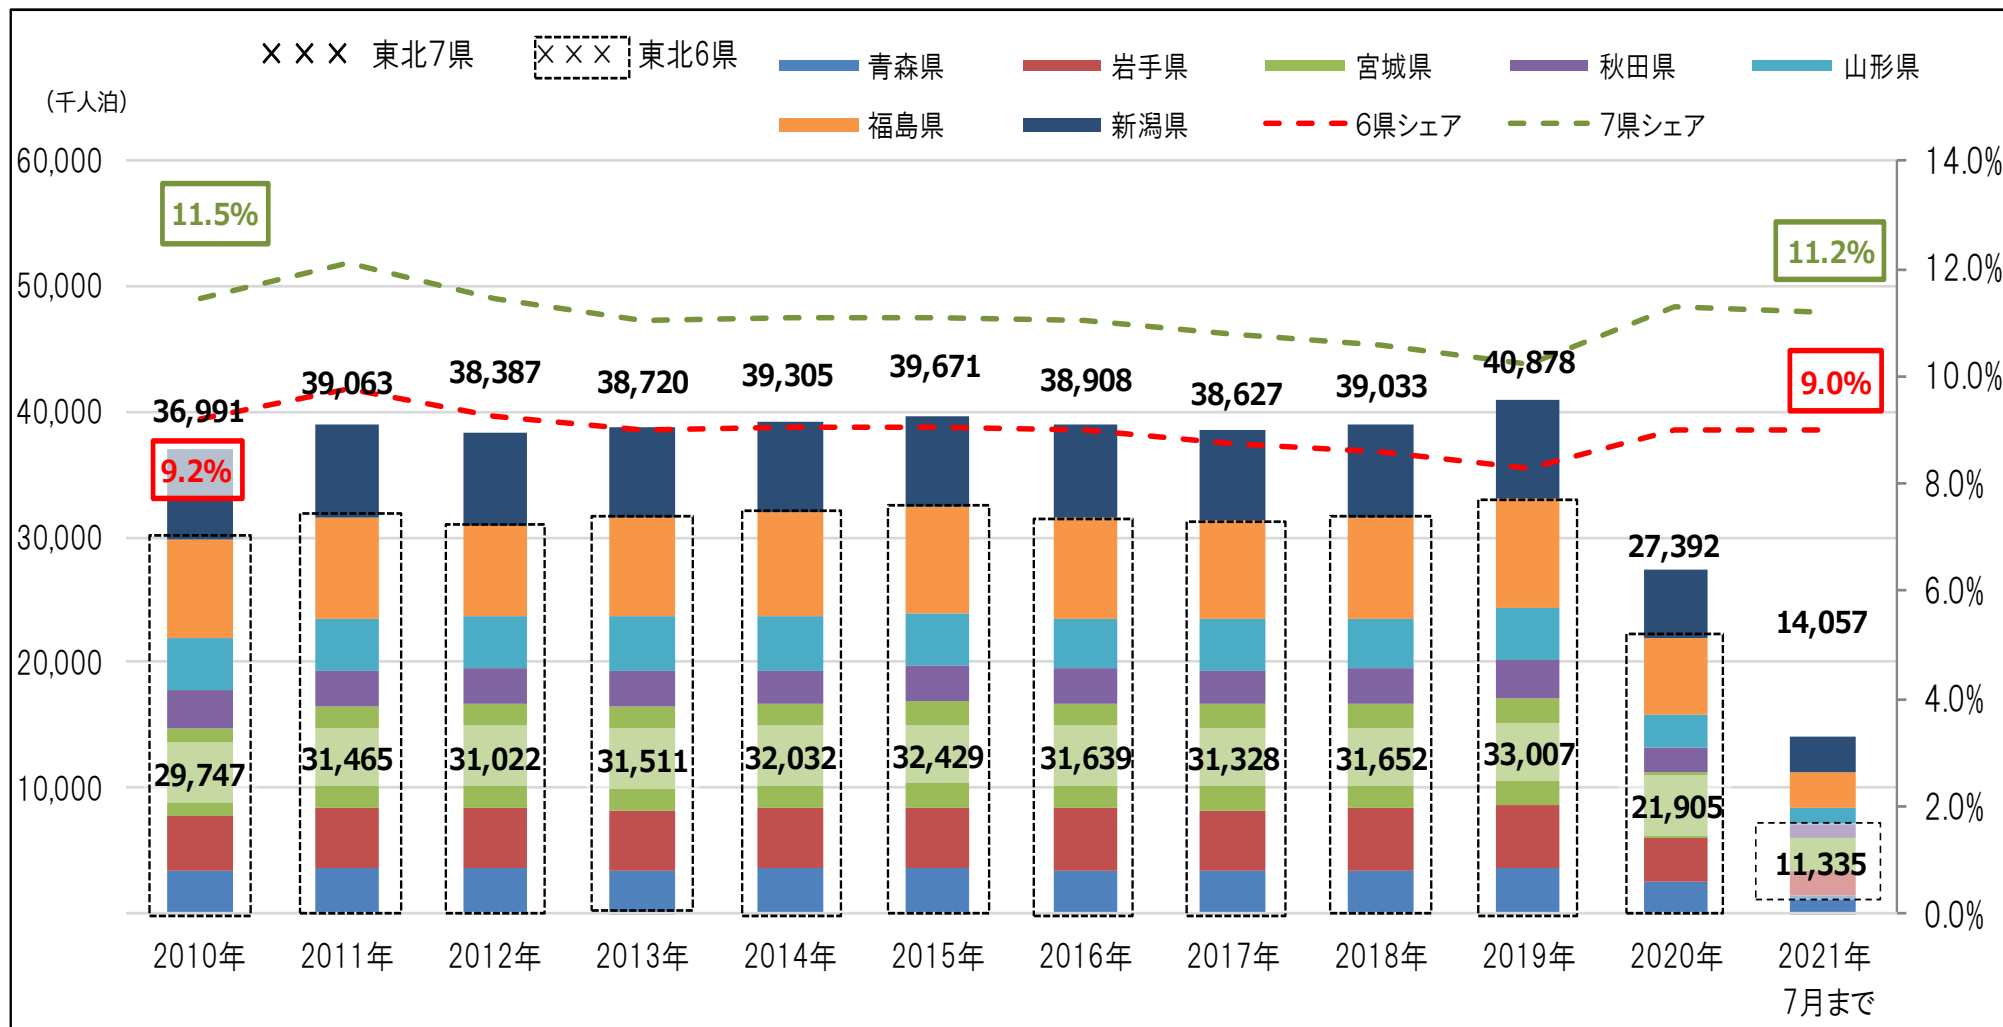

東北域内外国人宿泊者数の推移（宿泊者数・シェア）

延べ宿泊者数推移（2021年7月末日現在）

資料：観光庁宿泊旅行統計調査（調査対象施設：従業者数10人以上の事業所）

東北域内宿泊者数（外国人除く）の推移（宿泊者数・シェア）

延べ宿泊者数推移（2021年7月末日現在）

資料：観光庁宿泊旅行統計調査（調査対象施設：従業者数10人以上の事業所）