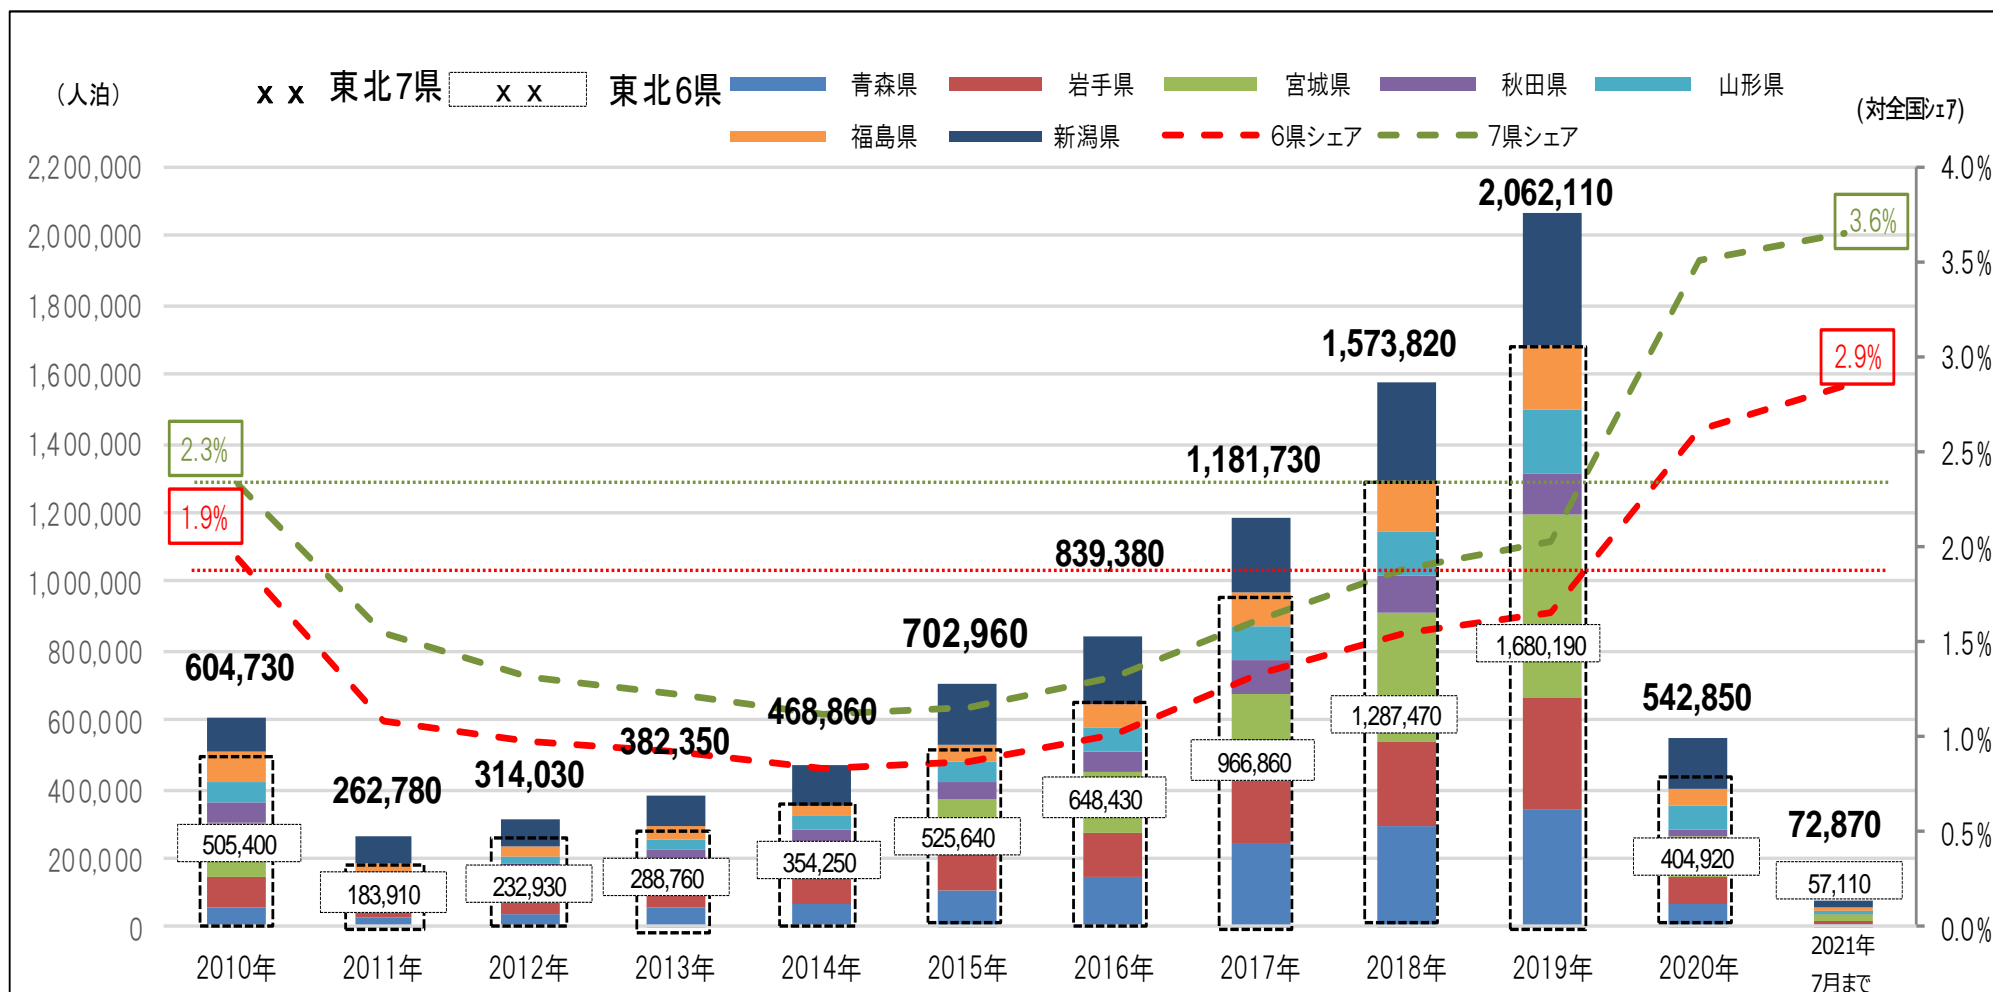

東北域内外国人宿泊者数の推移（宿泊者数・シェア）

延べ宿泊者数推移（2021年7月末日現在）

資料：観光庁宿泊旅行統計調査（調査対象施設：従業者数10人以上の事業所）

東北域内宿泊者数（外国人除く）の推移（宿泊者数・シェア）

延べ宿泊者数推移（2021年7月末日現在）

資料：観光庁宿泊旅行統計調査（調査対象施設：従業者数10人以上の事業所）