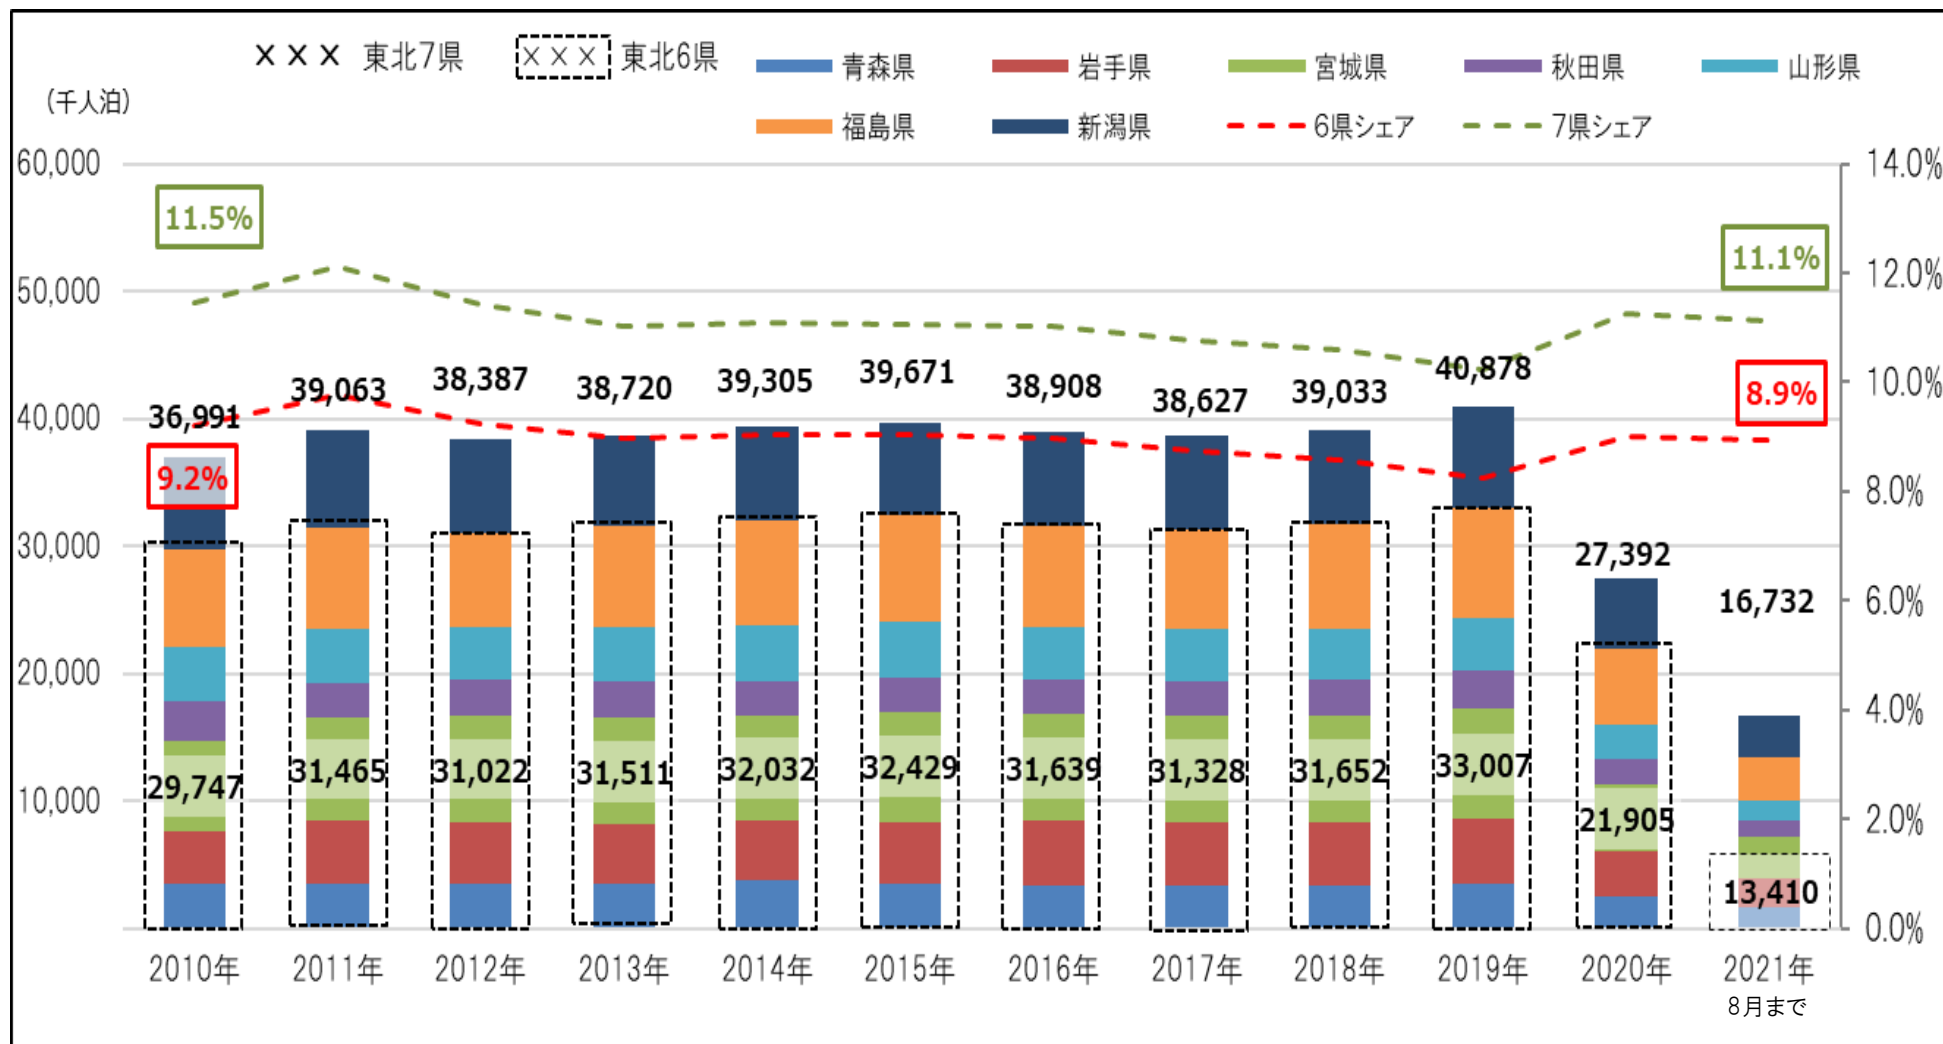

# 東北域内外国人宿泊者数の推移（宿泊者数・シェア）

延べ宿泊者数推移（2021年8月末日現在）

資料：観光庁宿泊旅行統計調査（調査対象施設：従業者数10人以上の事業所）

# 東北域内宿泊者数（外国人除く）の推移（宿泊者数・シェア）

延べ宿泊者数推移（2021年8月末日現在）

資料：観光庁宿泊旅行統計調査（調査対象施設：従業者数10人以上の事業所）