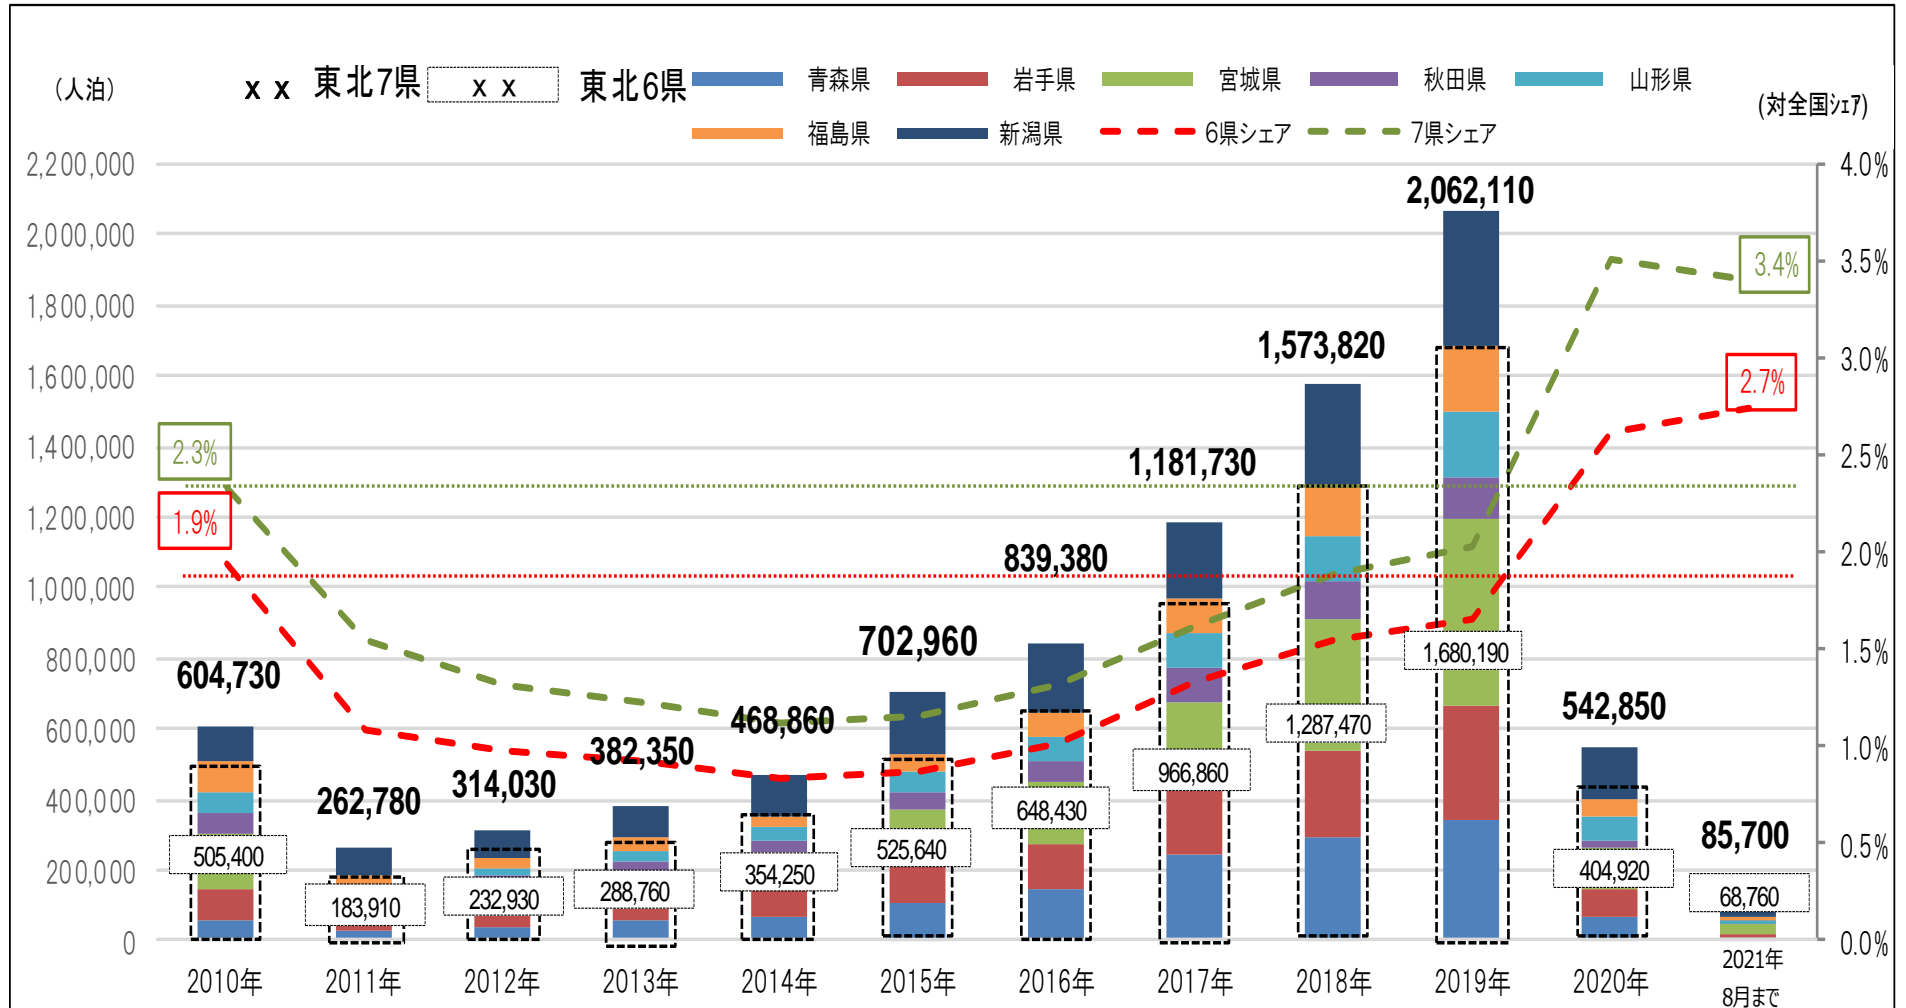

# 東北域内外国人宿泊者数の推移（宿泊者数・シェア）

延べ宿泊者数推移（2021年8月末日現在）

資料：観光庁宿泊旅行統計調査（調査対象施設：従業者数10人以上の事業所）

# 東北域内宿泊者数（外国人除く）の推移（宿泊者数・シェア）

延べ宿泊者数推移（2021年8月末日現在）

資料：観光庁宿泊旅行統計調査（調査対象施設：従業者数10人以上の事業所）