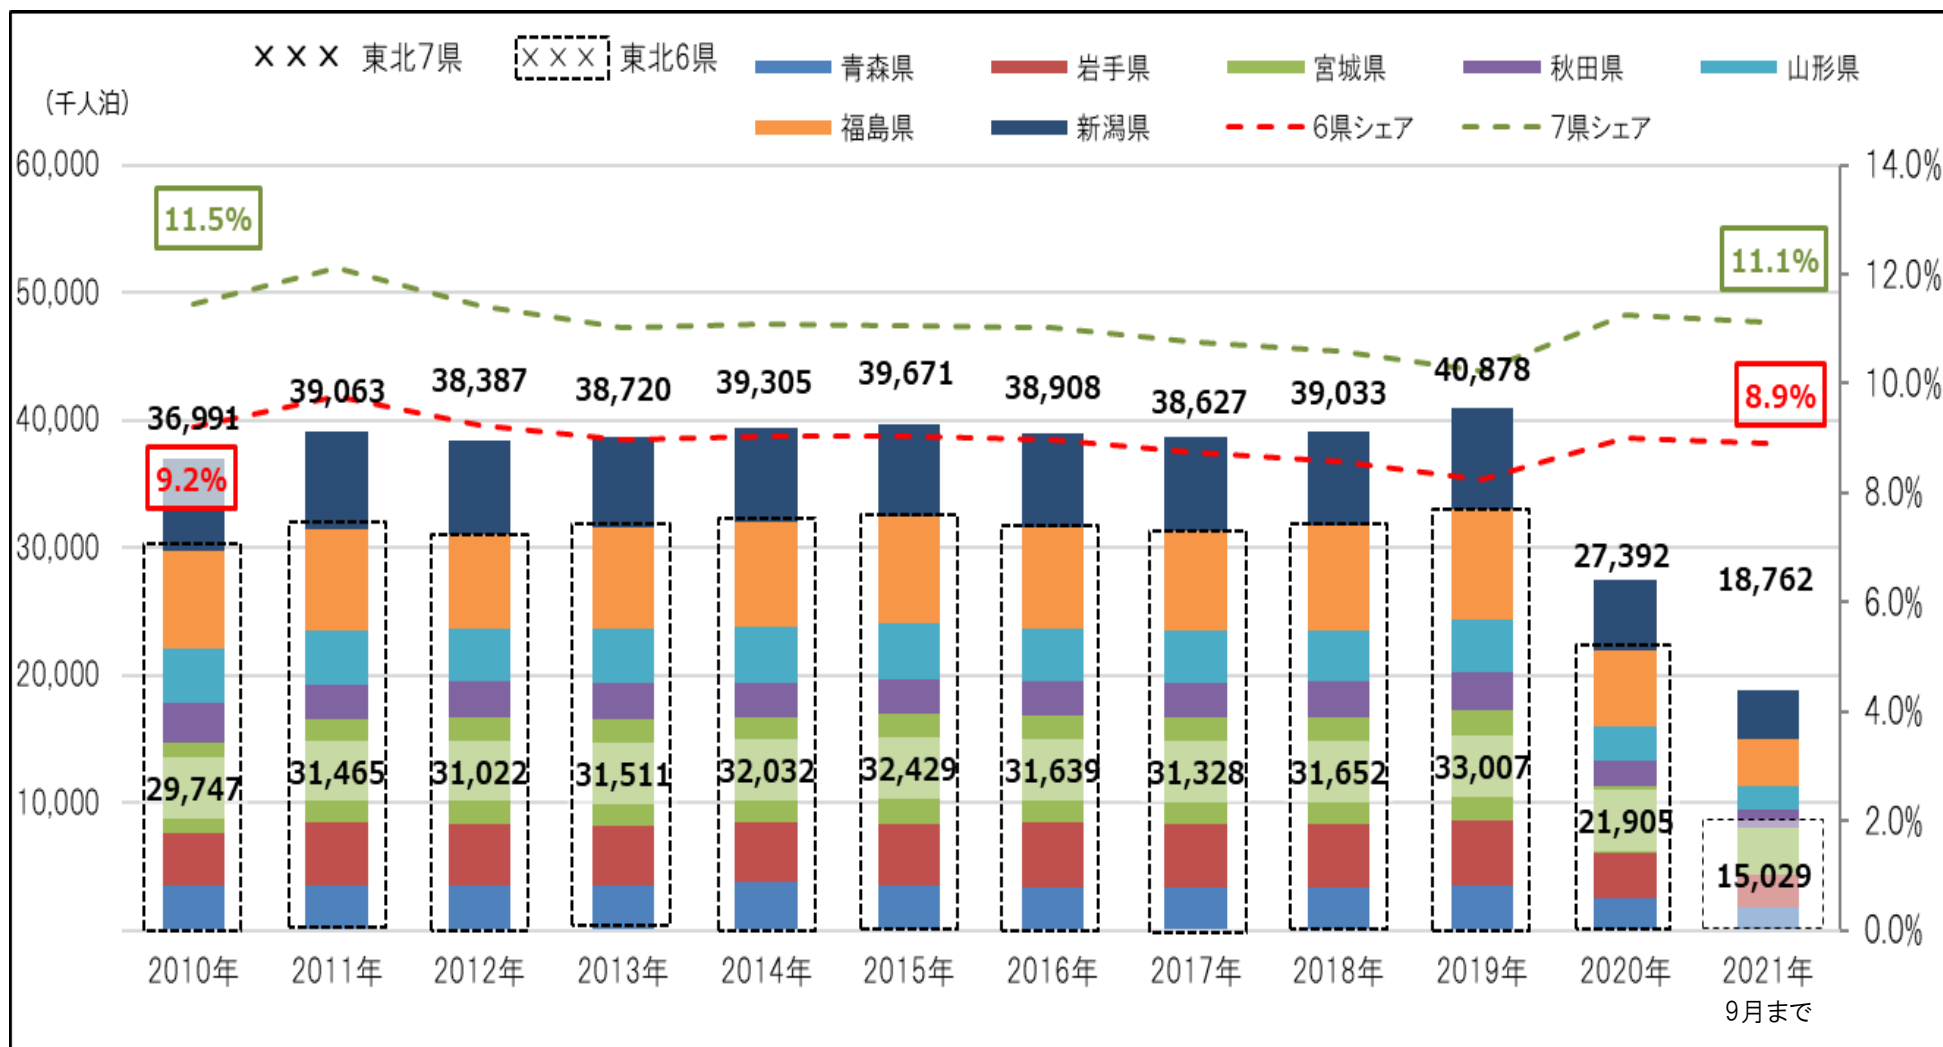

東北域内外国人宿泊者数の推移（宿泊者数・シェア）

延べ宿泊者数推移（2021年9月末日現在）

資料：観光庁宿泊旅行統計調査（調査対象施設：従業者数10人以上の事業所）

東北域内宿泊者数（外国人除く）の推移（宿泊者数・シェア）

延べ宿泊者数推移（2021年9月末日現在）

資料：観光庁宿泊旅行統計調査（調査対象施設：従業者数10人以上の事業所）