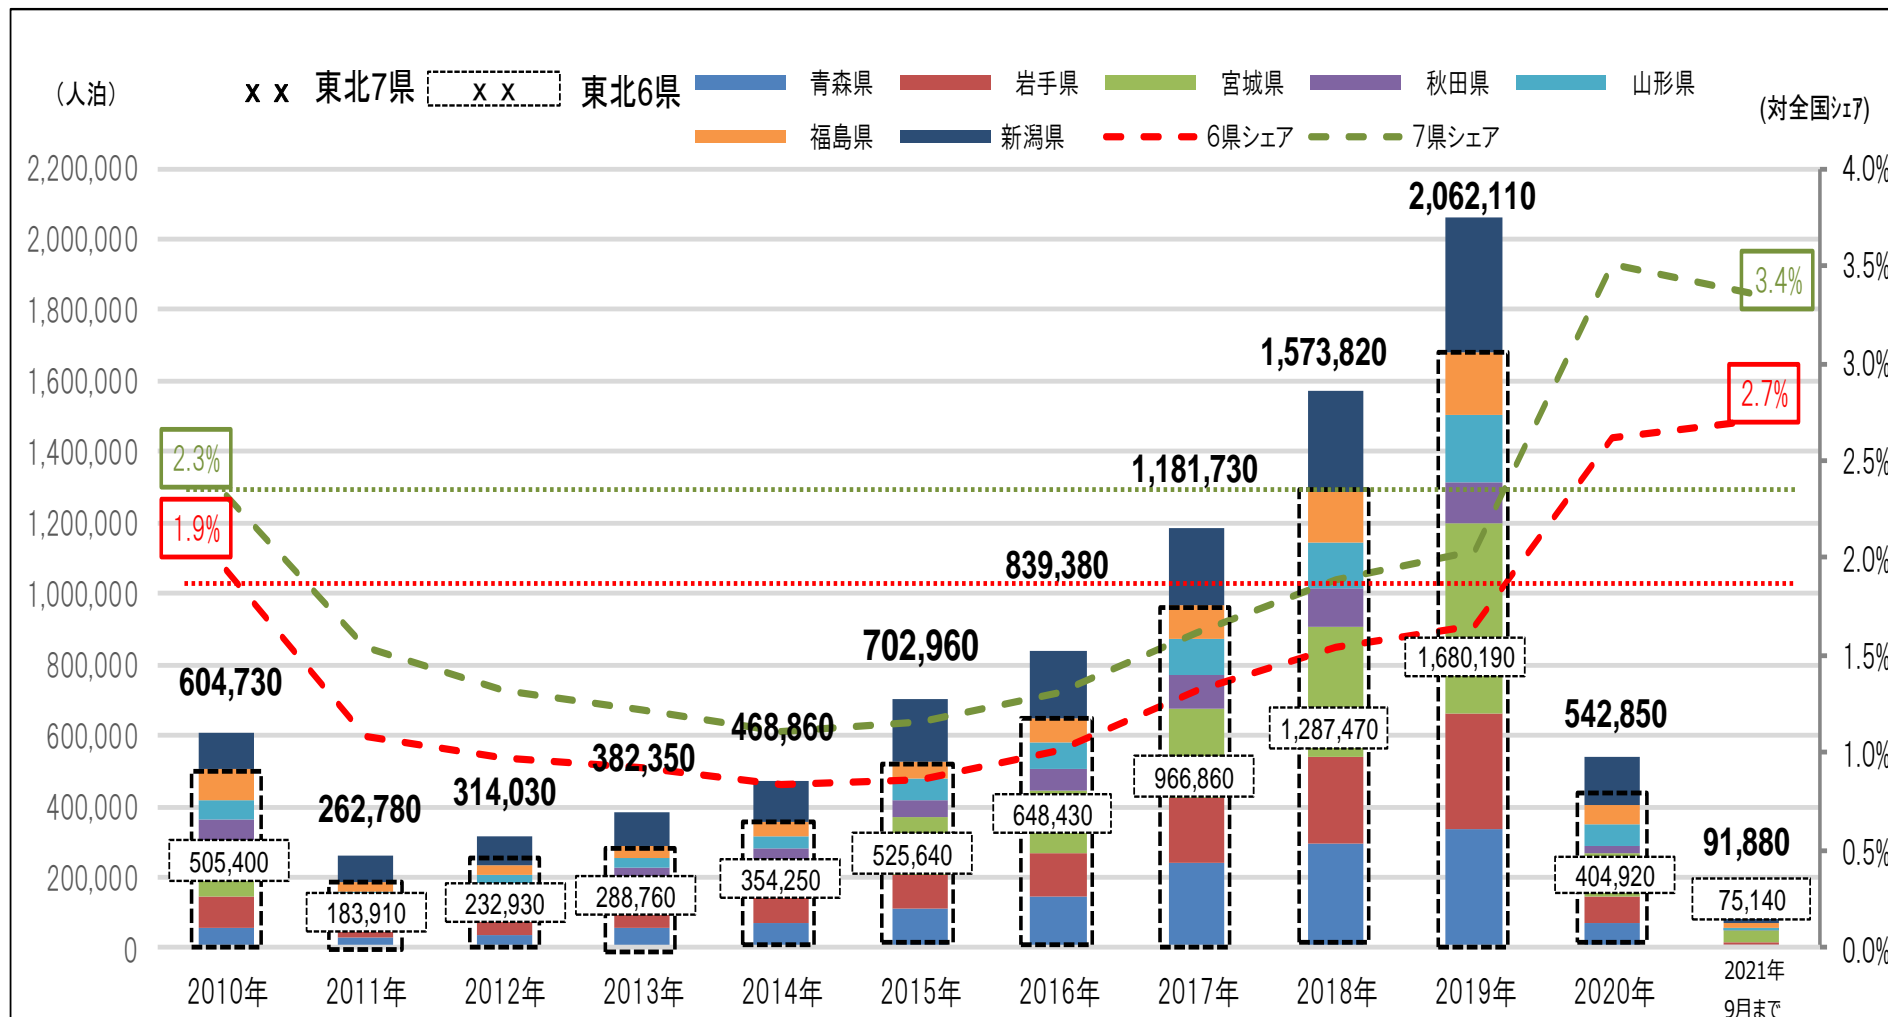

東北域内外国人宿泊者数の推移（宿泊者数・シェア）

延べ宿泊者数推移（2021年9月末日現在）

資料：観光庁宿泊旅行統計調査（調査対象施設：従業者数10人以上の事業所）

東北域内宿泊者数（外国人除く）の推移（宿泊者数・シェア）

延べ宿泊者数推移（2021年9月末日現在）

資料：観光庁宿泊旅行統計調査（調査対象施設：従業者数10人以上の事業所）