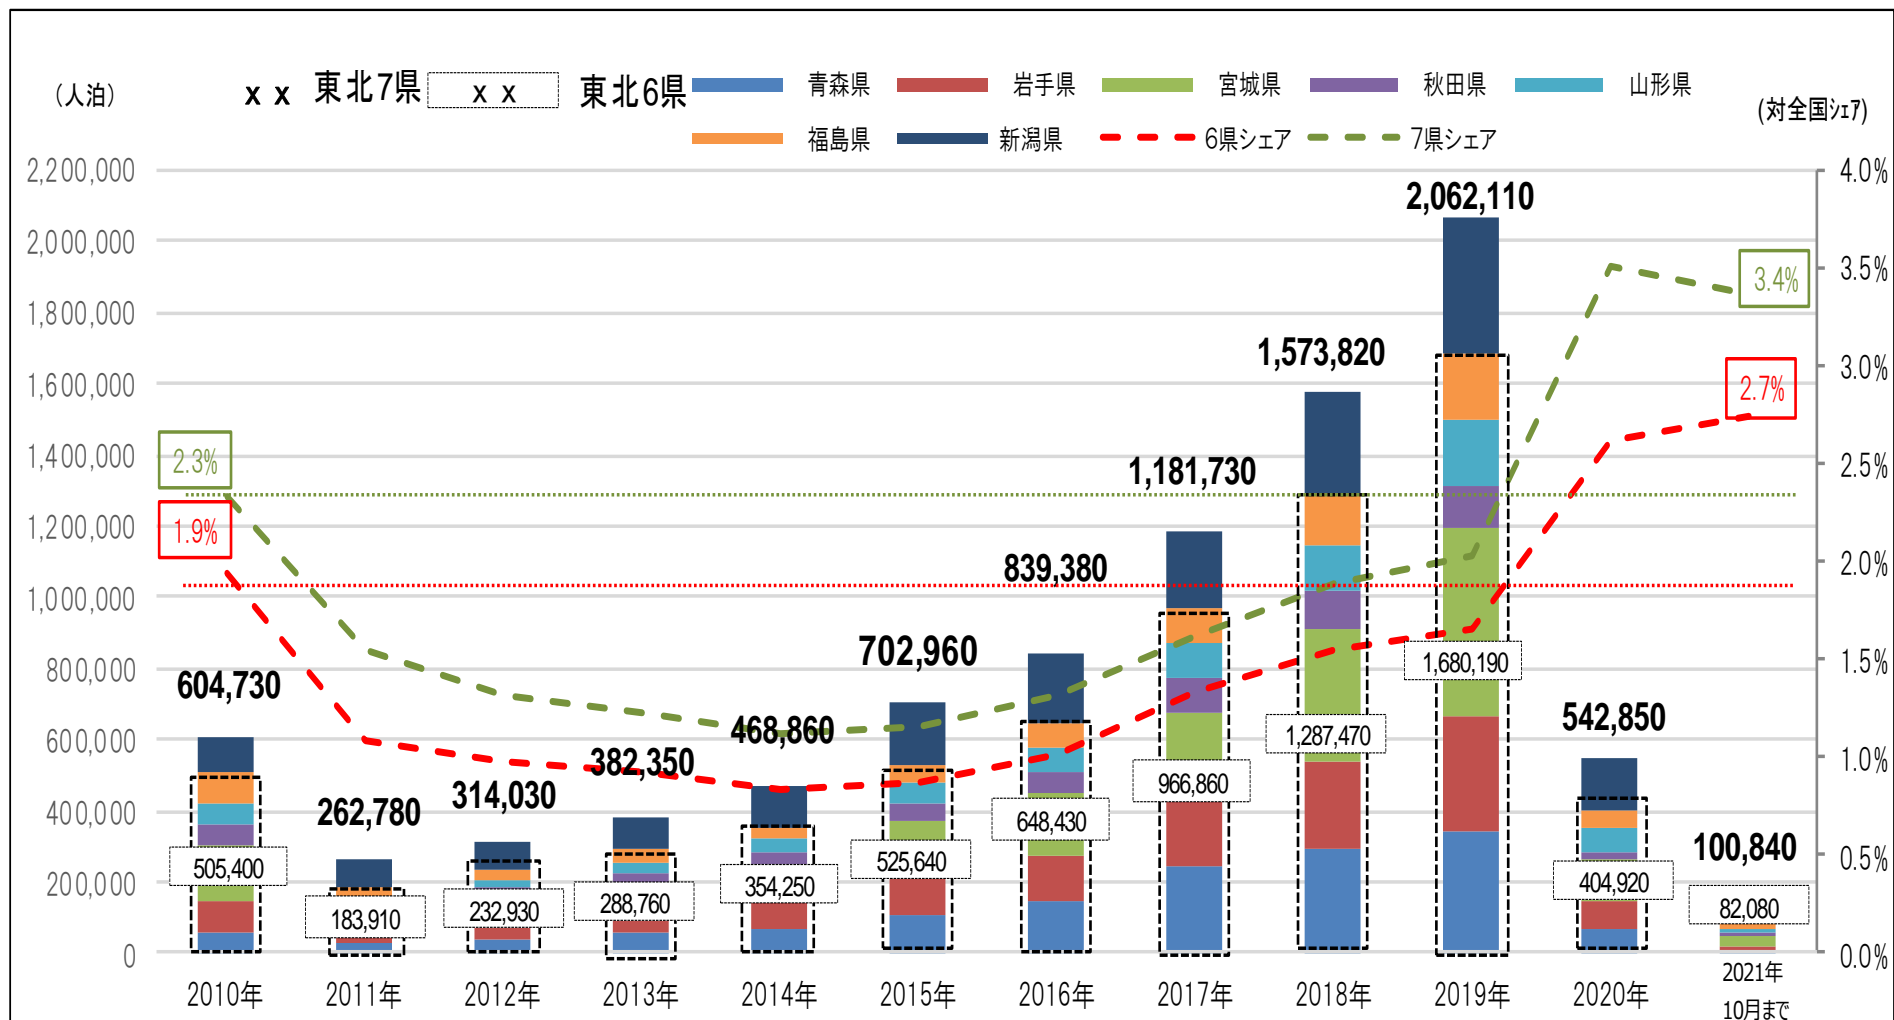

# 東北域内外国人宿泊者数の推移（宿泊者数・シェア）

延べ宿泊者数推移（2021年10月末日現在）

資料：観光庁宿泊旅行統計調査（調査対象施設：従業者数10人以上の事業所）

# 東北域内宿泊者数（外国人除く）の推移（宿泊者数・シェア）

延べ宿泊者数推移（2021年10月末日現在）

資料：観光庁宿泊旅行統計調査（調査対象施設：従業者数10人以上の事業所）