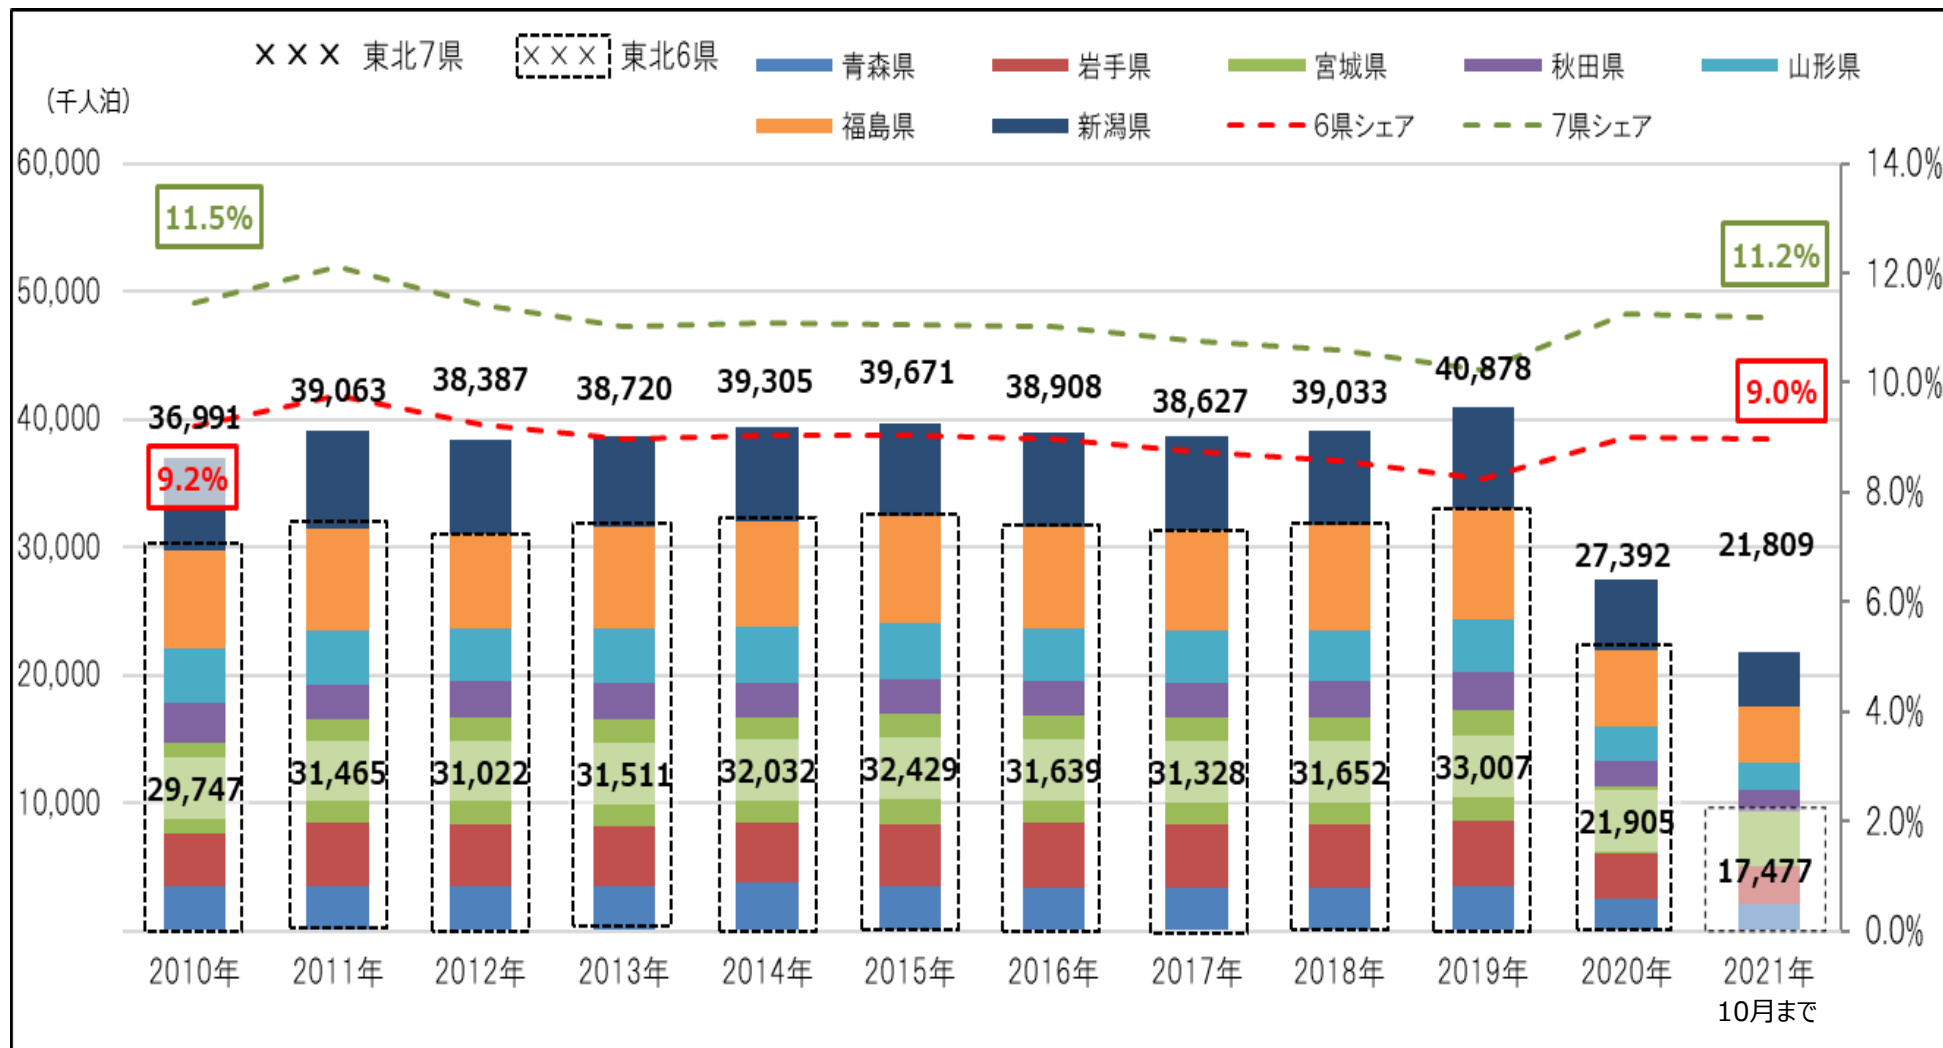

# 東北域内外国人宿泊者数の推移（宿泊者数・シェア）

延べ宿泊者数推移（2021年10月末日現在）

資料：観光庁宿泊旅行統計調査（調査対象施設：従業者数10人以上の事業所）

# 東北域内宿泊者数（外国人除く）の推移（宿泊者数・シェア）

延べ宿泊者数推移（2021年10月末日現在）

資料：観光庁宿泊旅行統計調査（調査対象施設：従業者数10人以上の事業所）