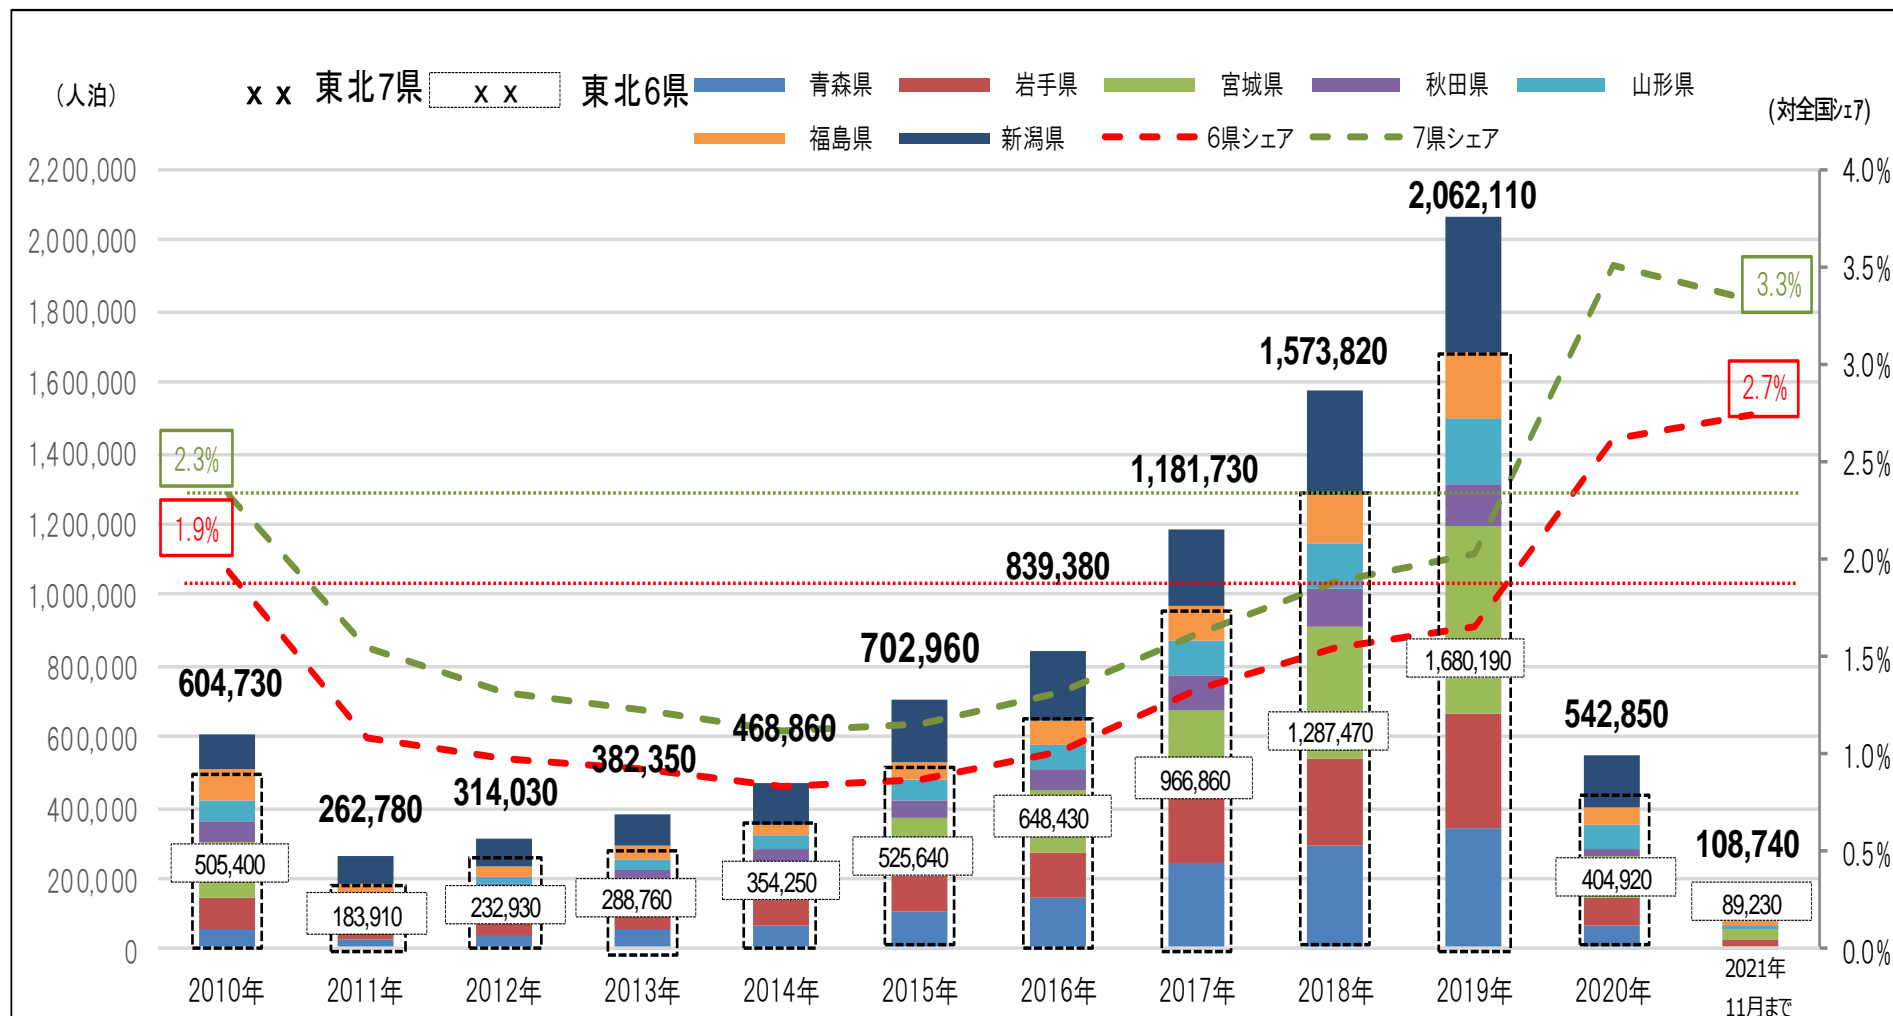

東北域内外国人宿泊者数の推移（宿泊者数・シェア）

延べ宿泊者数推移（2021年11月末日現在）

資料：観光庁宿泊旅行統計調査（調査対象施設：従業者数10人以上の事業所）

東北域内宿泊者数（外国人除く）の推移（宿泊者数・シェア）

延べ宿泊者数推移（2021年11月末日現在）

資料：観光庁宿泊旅行統計調査（調査対象施設：従業者数10人以上の事業所）