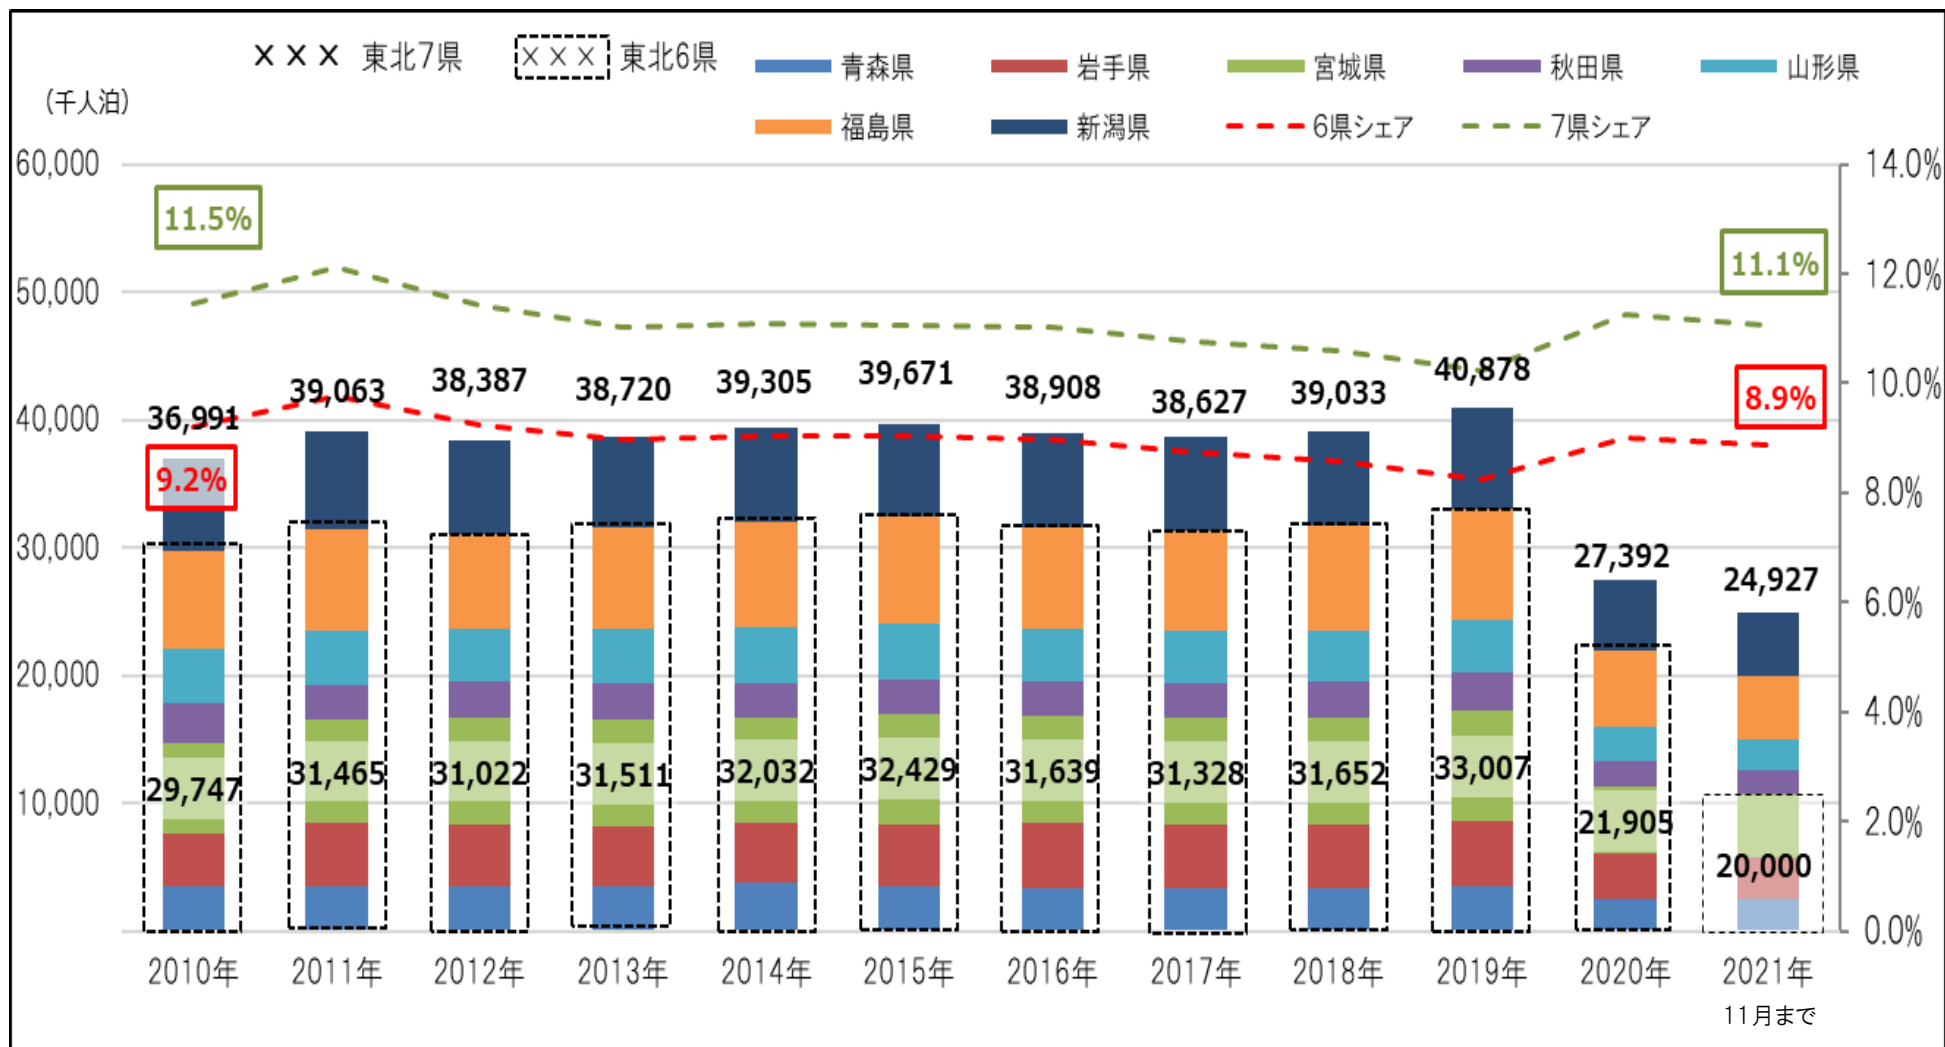

東北域内外国人宿泊者数の推移（宿泊者数・シェア）

延べ宿泊者数推移（2021年11月末日現在）

資料：観光庁宿泊旅行統計調査（調査対象施設：従業者数10人以上の事業所）

東北域内宿泊者数（外国人除く）の推移（宿泊者数・シェア）

延べ宿泊者数推移（2021年11月末日現在）

資料：観光庁宿泊旅行統計調査（調査対象施設：従業者数10人以上の事業所）