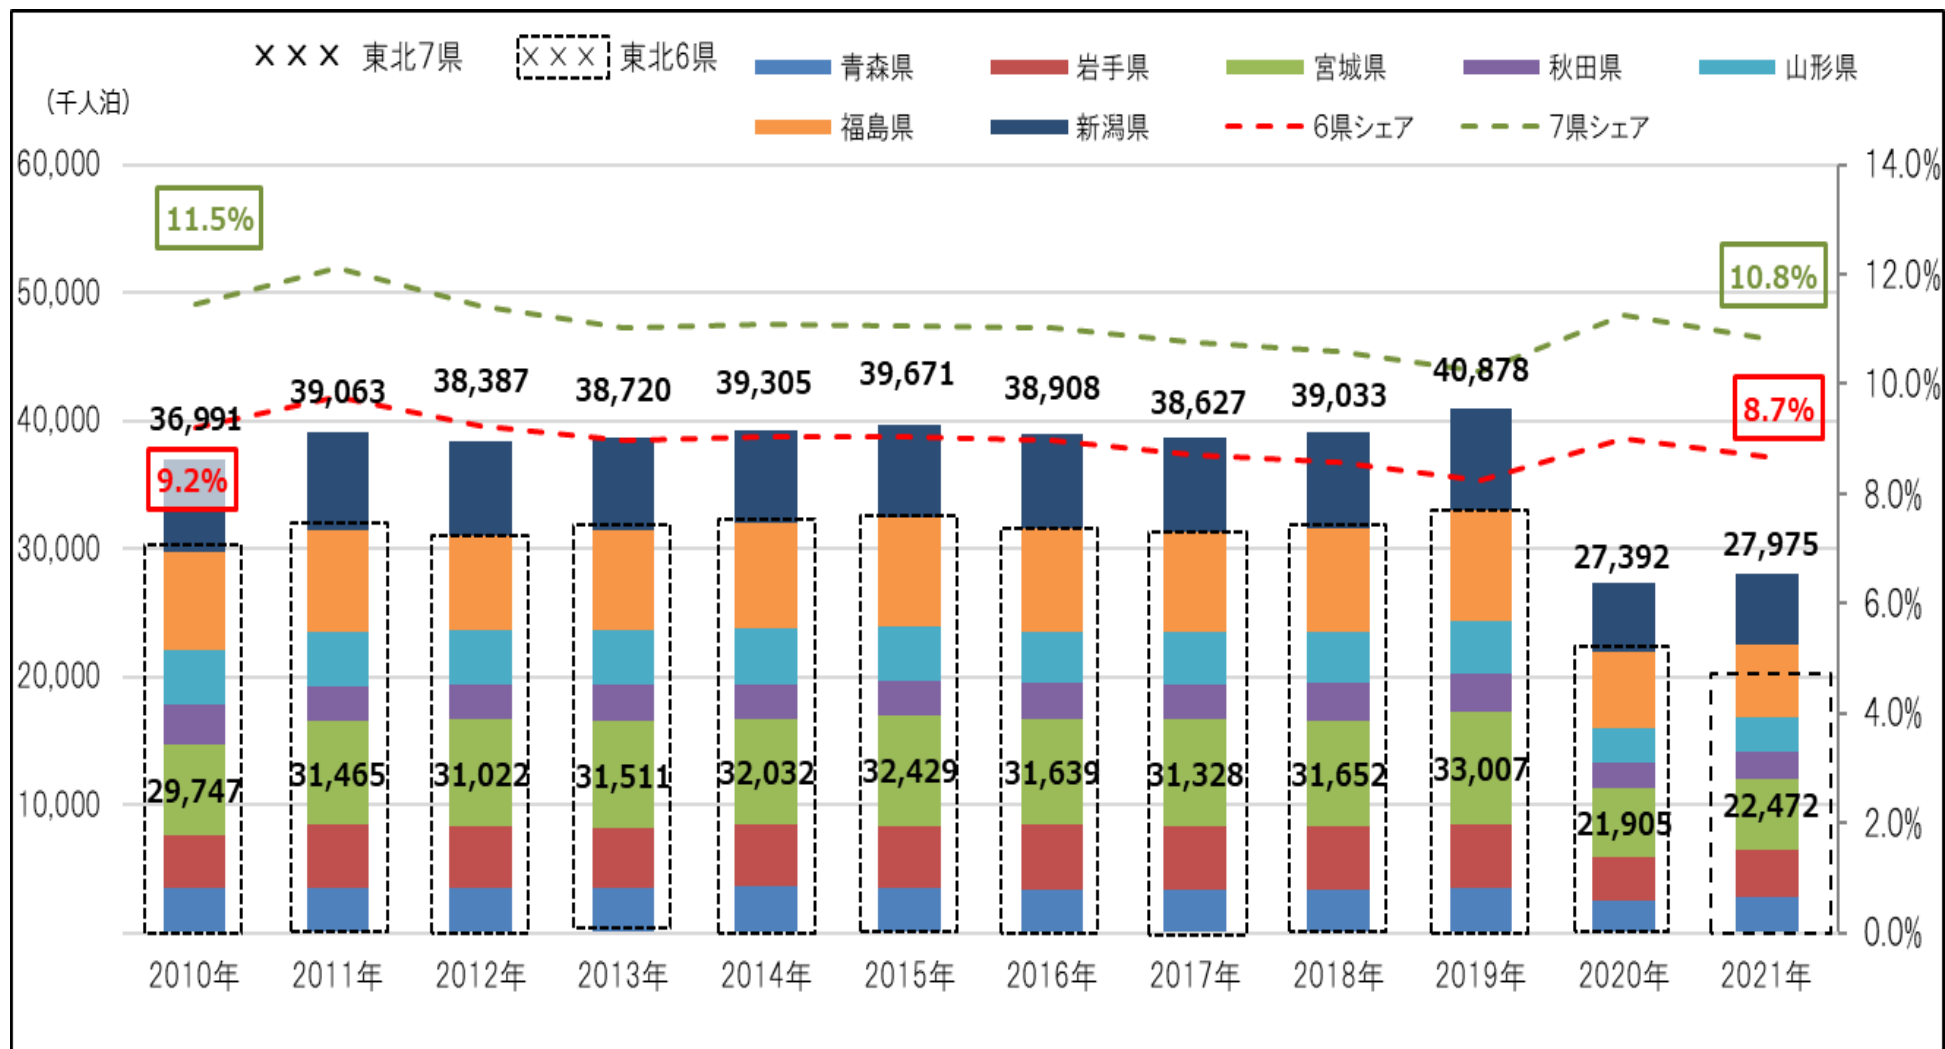

東北域内外国人宿泊者数の推移（宿泊者数・シェア）

延べ宿泊者数推移（2021年12月末日現在）

資料：観光庁宿泊旅行統計調査（調査対象施設：従業者数10人以上の事業所）

東北域内宿泊者数（外国人除く）の推移（宿泊者数・シェア）

延べ宿泊者数推移（2021年12月末日現在）

資料：観光庁宿泊旅行統計調査（調査対象施設：従業者数10人以上の事業所）