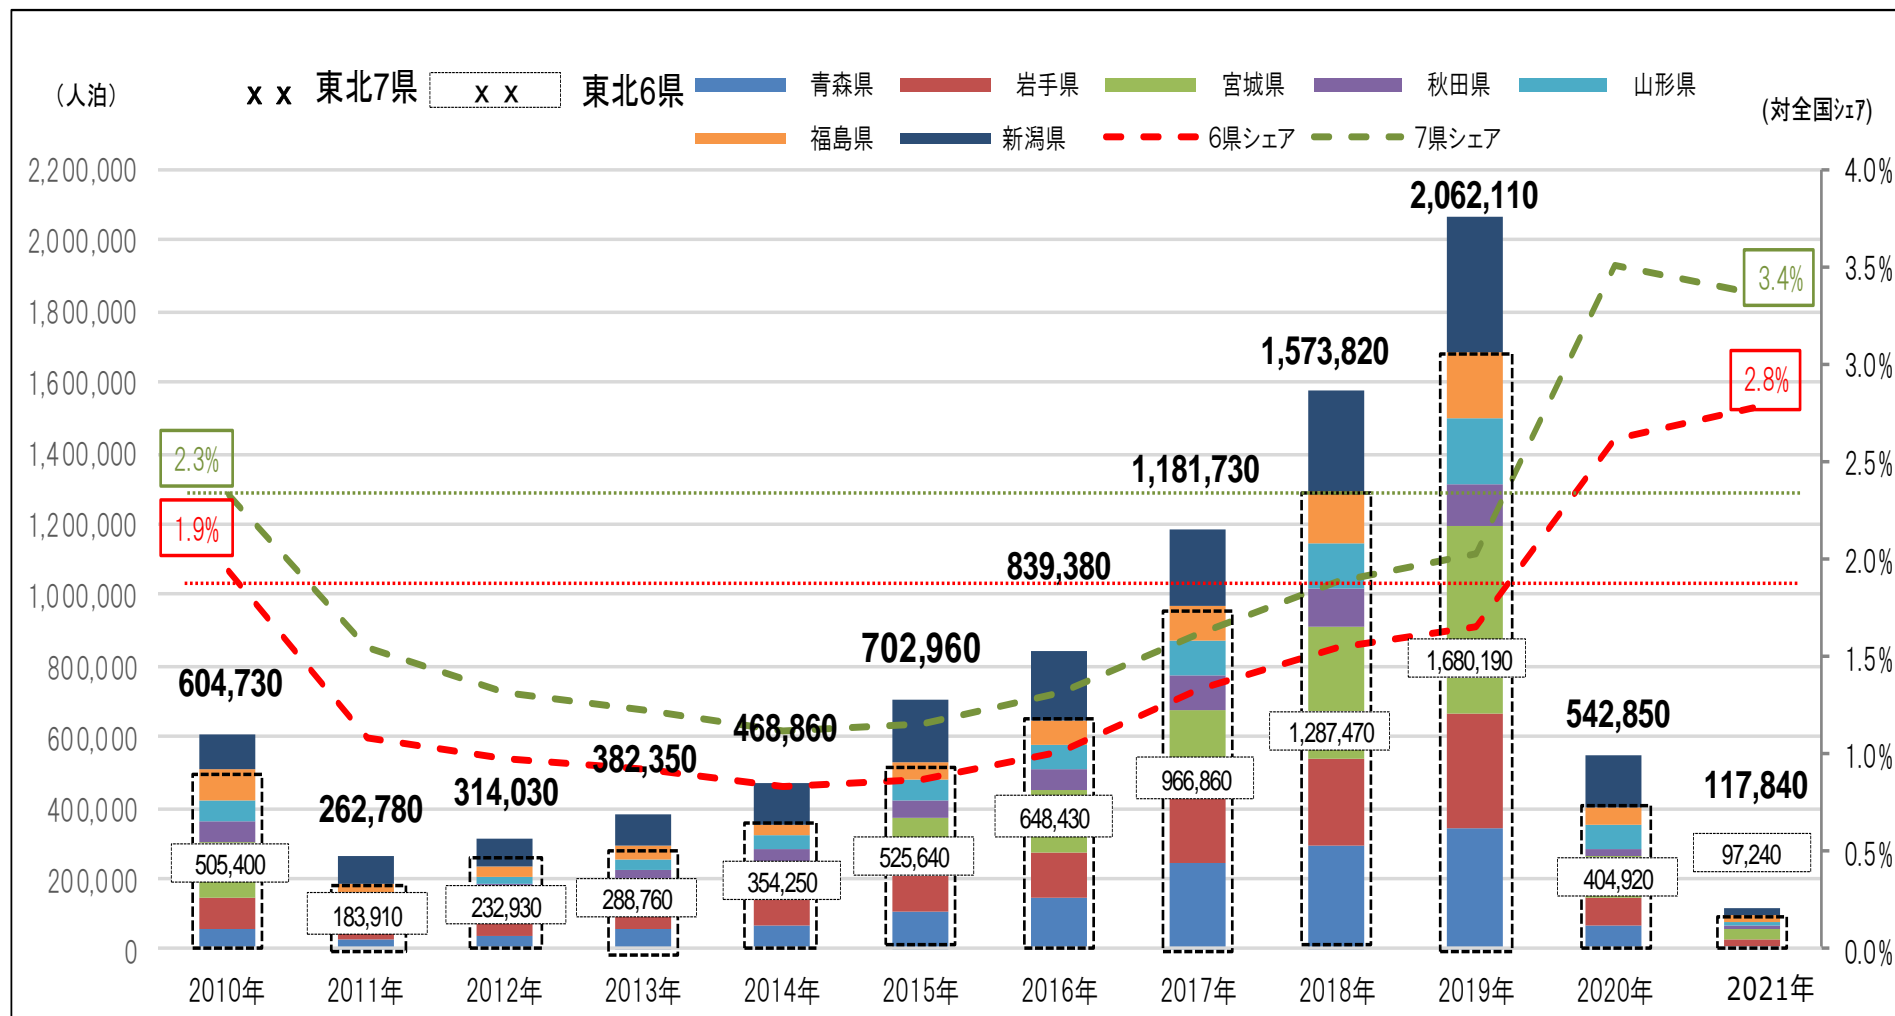

東北域内外国人宿泊者数の推移（宿泊者数・シェア）

延べ宿泊者数推移（2021年12月末日現在）

資料：観光庁宿泊旅行統計調査（調査対象施設：従業者数10人以上の事業所）

東北域内宿泊者数（外国人除く）の推移（宿泊者数・シェア）

延べ宿泊者数推移（2021年12月末日現在）

資料：観光庁宿泊旅行統計調査（調査対象施設：従業者数10人以上の事業所）