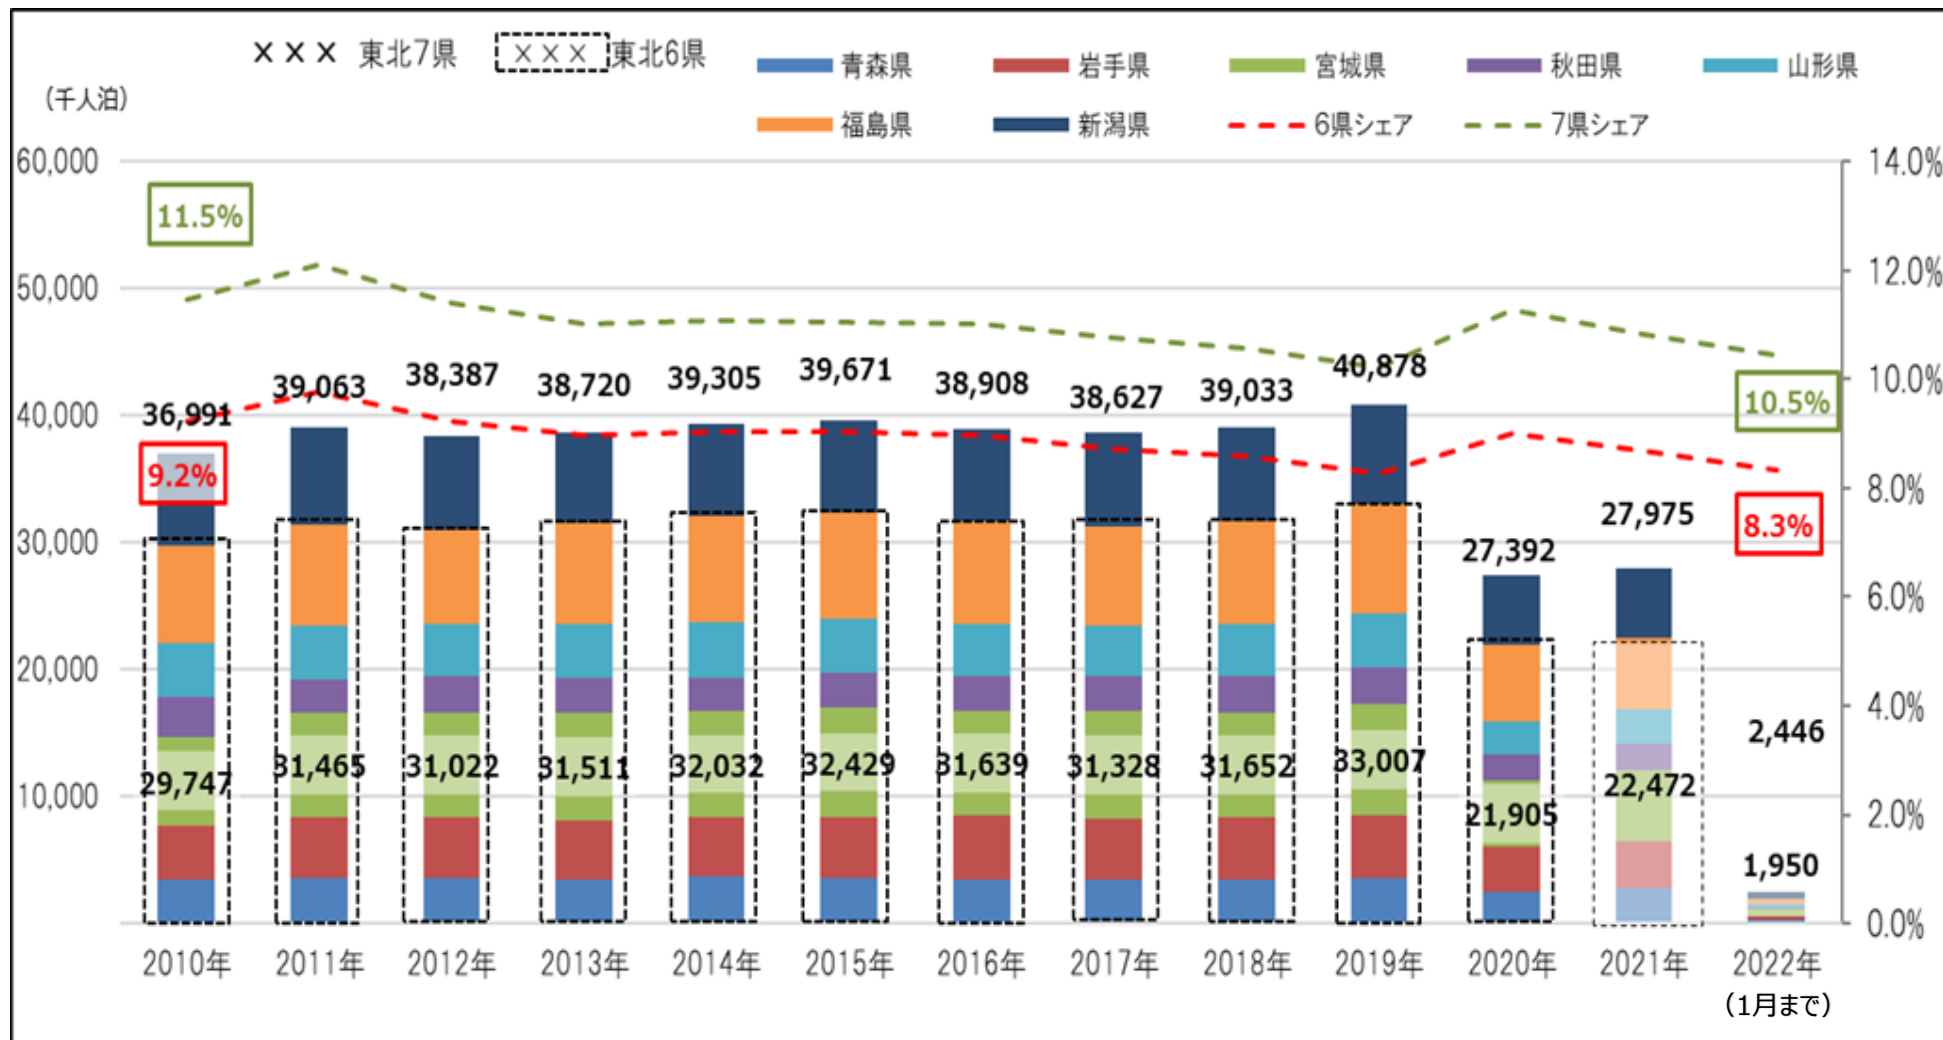

東北域内外国人宿泊者数の推移（宿泊者数・シェア）

延べ宿泊者数推移（2022年1月末日現在）

資料：観光庁宿泊旅行統計調査（調査対象施設：従業者数10人以上の事業所）

東北域内宿泊者数（外国人除く）の推移（宿泊者数・シェア）

延べ宿泊者数推移（2022年1月末日現在）

資料：観光庁宿泊旅行統計調査（調査対象施設：従業者数10人以上の事業所）