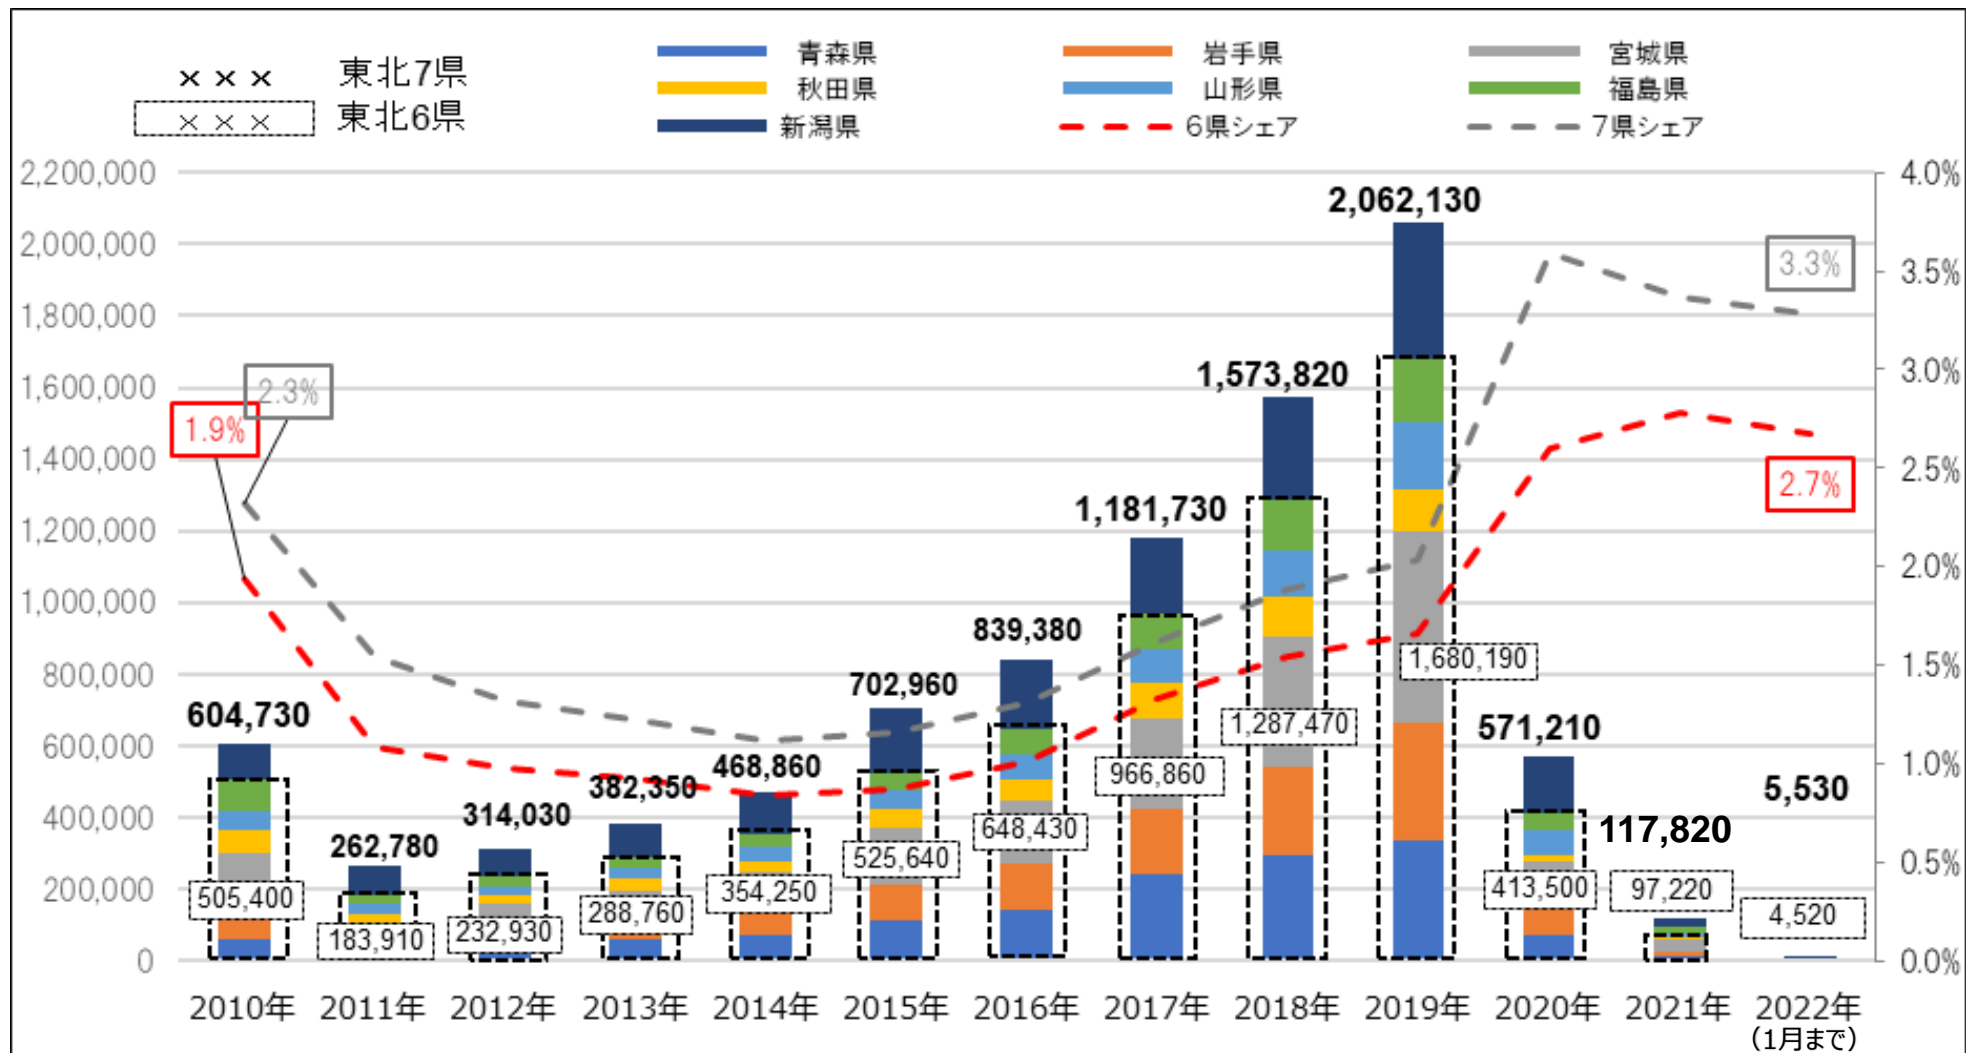

東北域内外国人宿泊者数の推移（宿泊者数・シェア）

延べ宿泊者数推移（2022年1月末日現在）

資料：観光庁宿泊旅行統計調査（調査対象施設：従業者数10人以上の事業所）

東北域内宿泊者数（外国人除く）の推移（宿泊者数・シェア）

延べ宿泊者数推移（2022年1月末日現在）

資料：観光庁宿泊旅行統計調査（調査対象施設：従業者数10人以上の事業所）