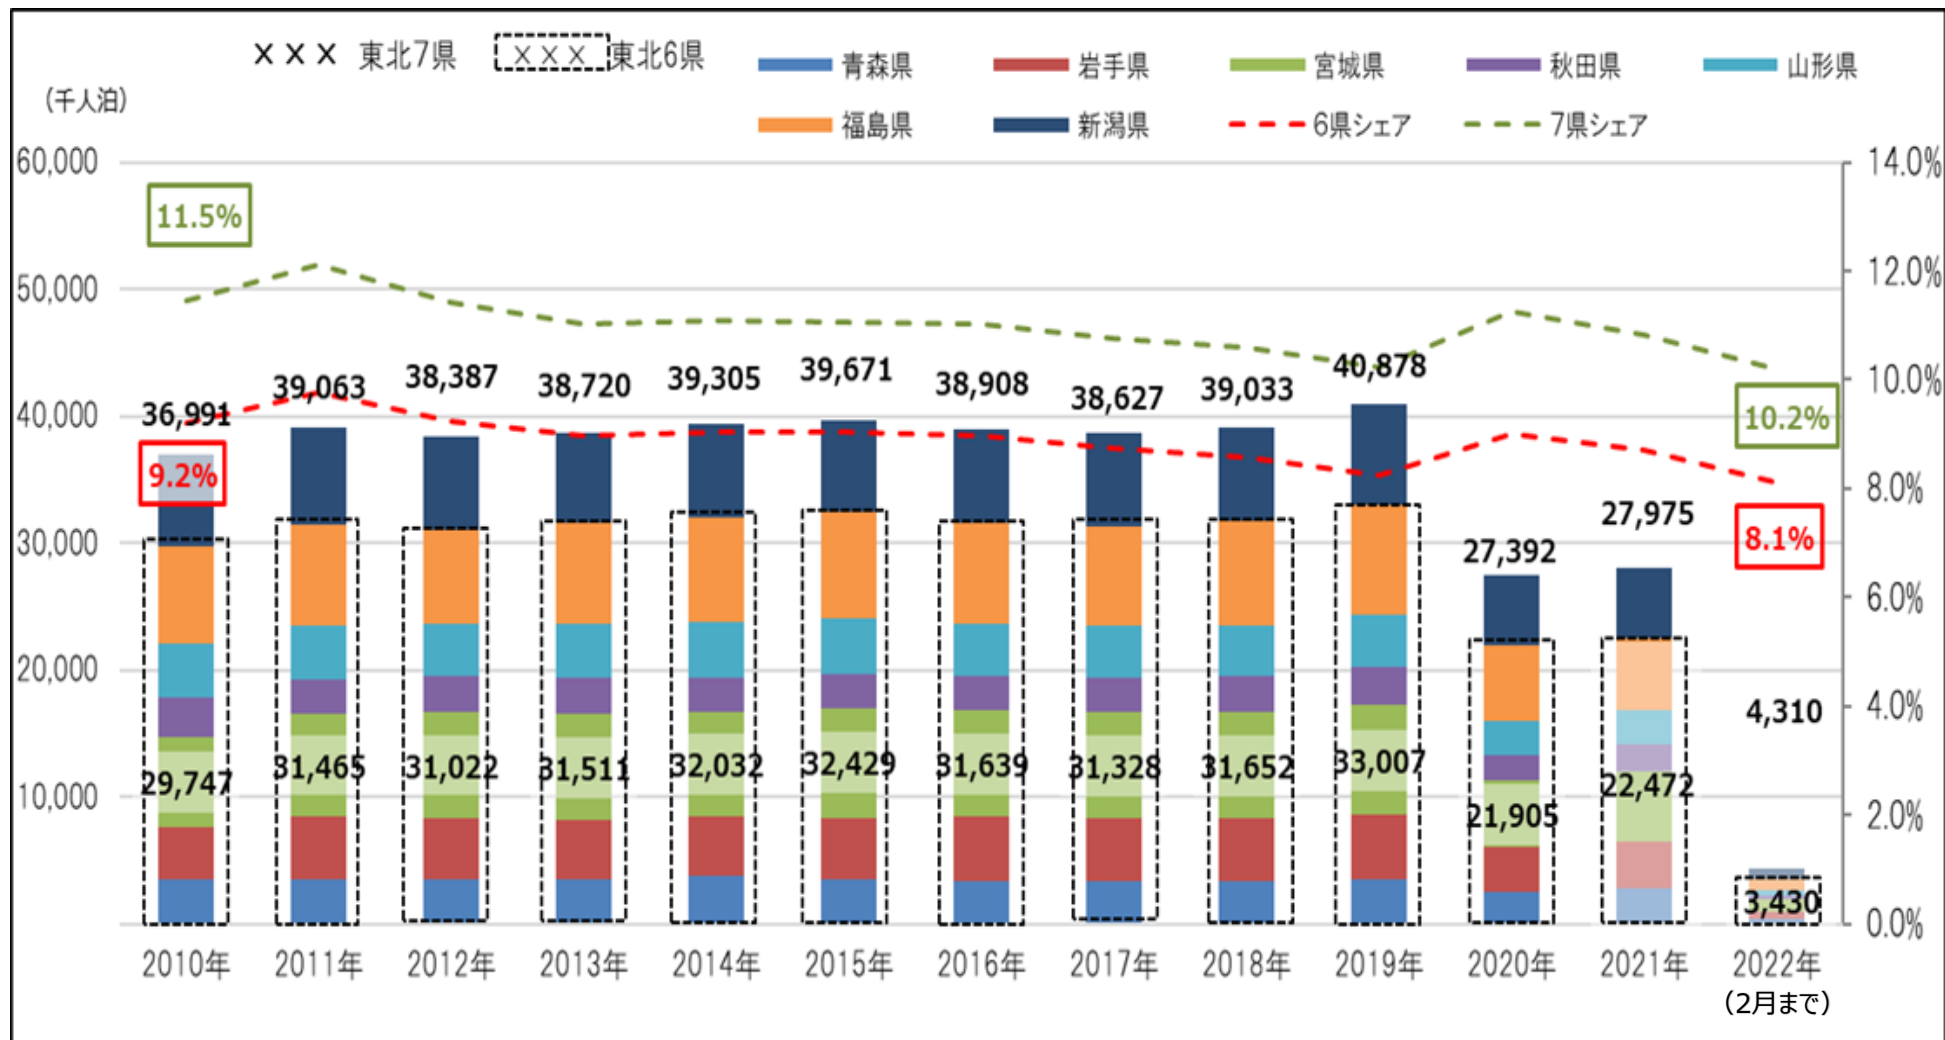

東北域内外国人宿泊者数の推移（宿泊者数・シェア）

延べ宿泊者数推移（2022年2月末日現在）

資料：観光庁宿泊旅行統計調査（調査対象施設：従業者数10人以上の事業所）

東北域内宿泊者数（外国人除く）の推移（宿泊者数・シェア）

延べ宿泊者数推移（2022年2月末日現在）

資料：観光庁宿泊旅行統計調査（調査対象施設：従業者数10人以上の事業所）