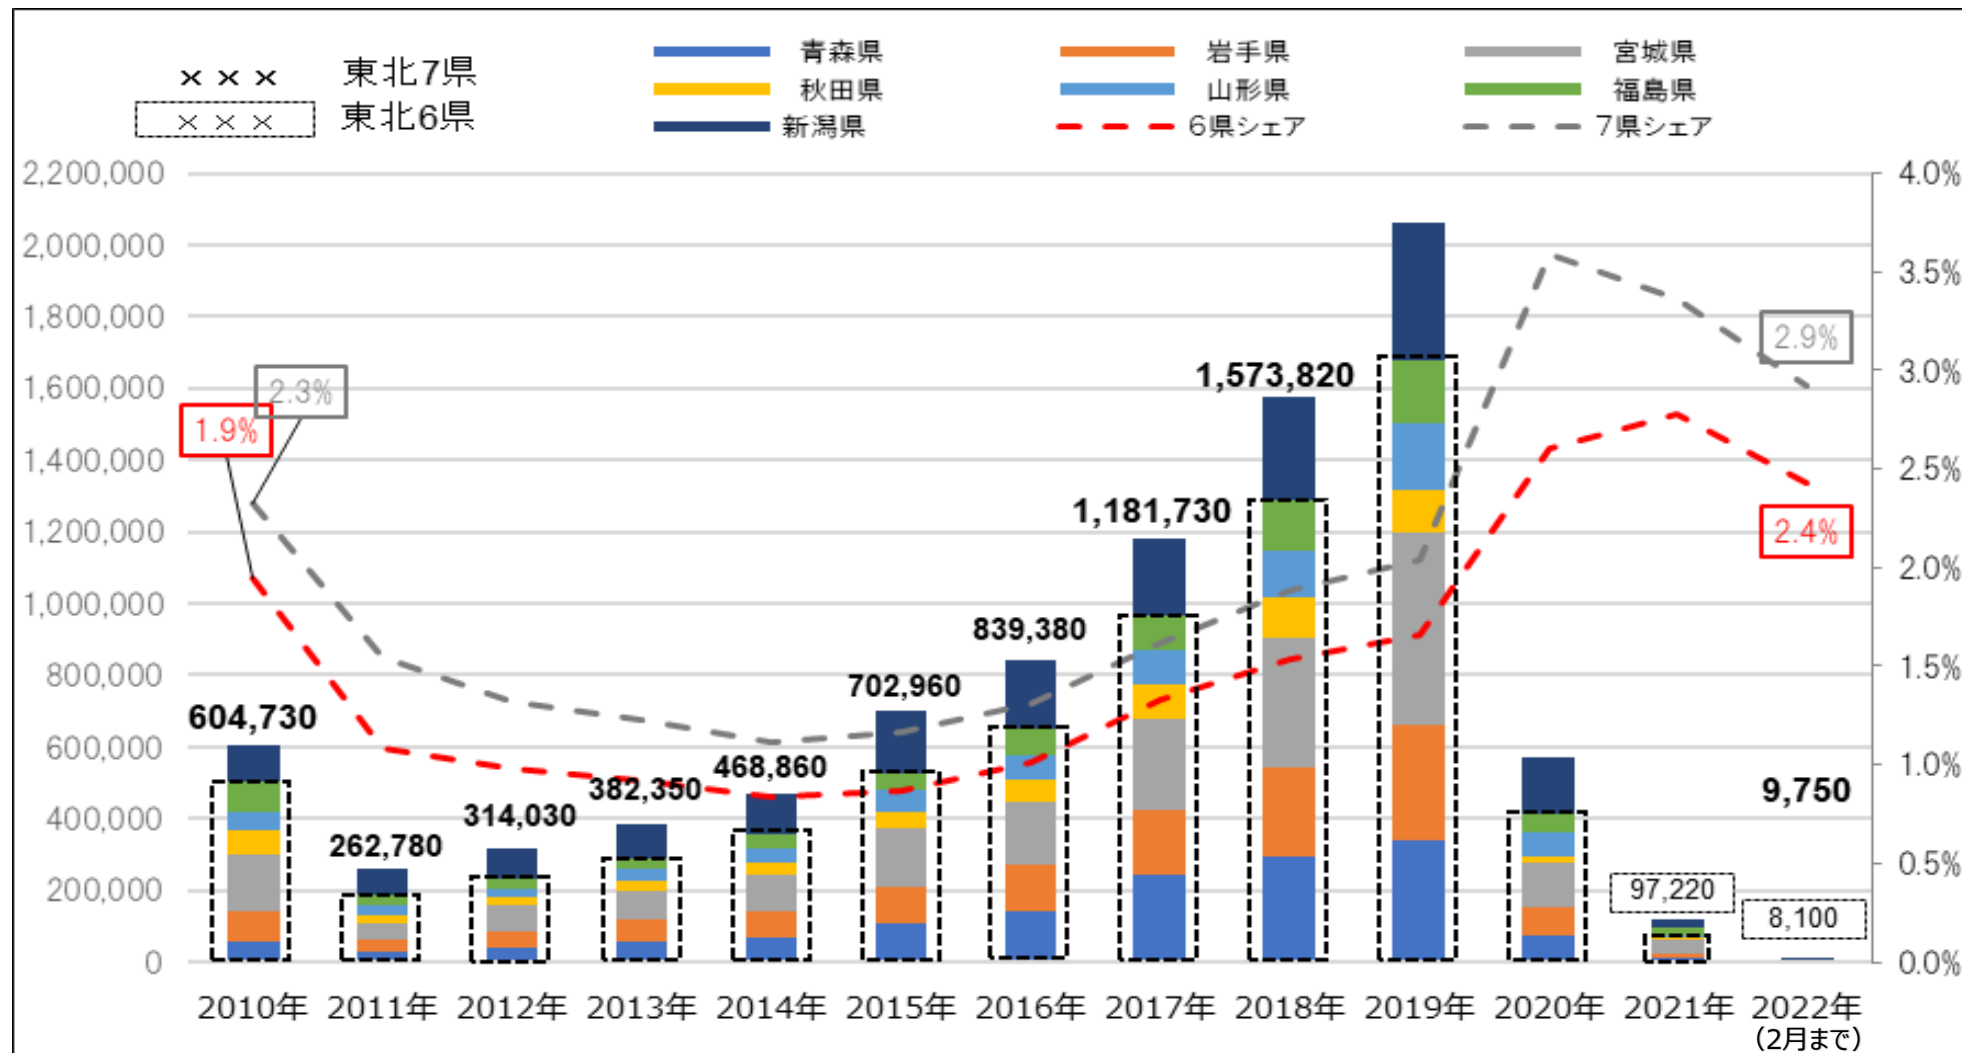

東北域内外国人宿泊者数の推移（宿泊者数・シェア）

延べ宿泊者数推移（2022年2月末日現在）

資料：観光庁宿泊旅行統計調査（調査対象施設：従業者数10人以上の事業所）

東北域内宿泊者数（外国人除く）の推移（宿泊者数・シェア）

延べ宿泊者数推移（2022年2月末日現在）

資料：観光庁宿泊旅行統計調査（調査対象施設：従業者数10人以上の事業所）