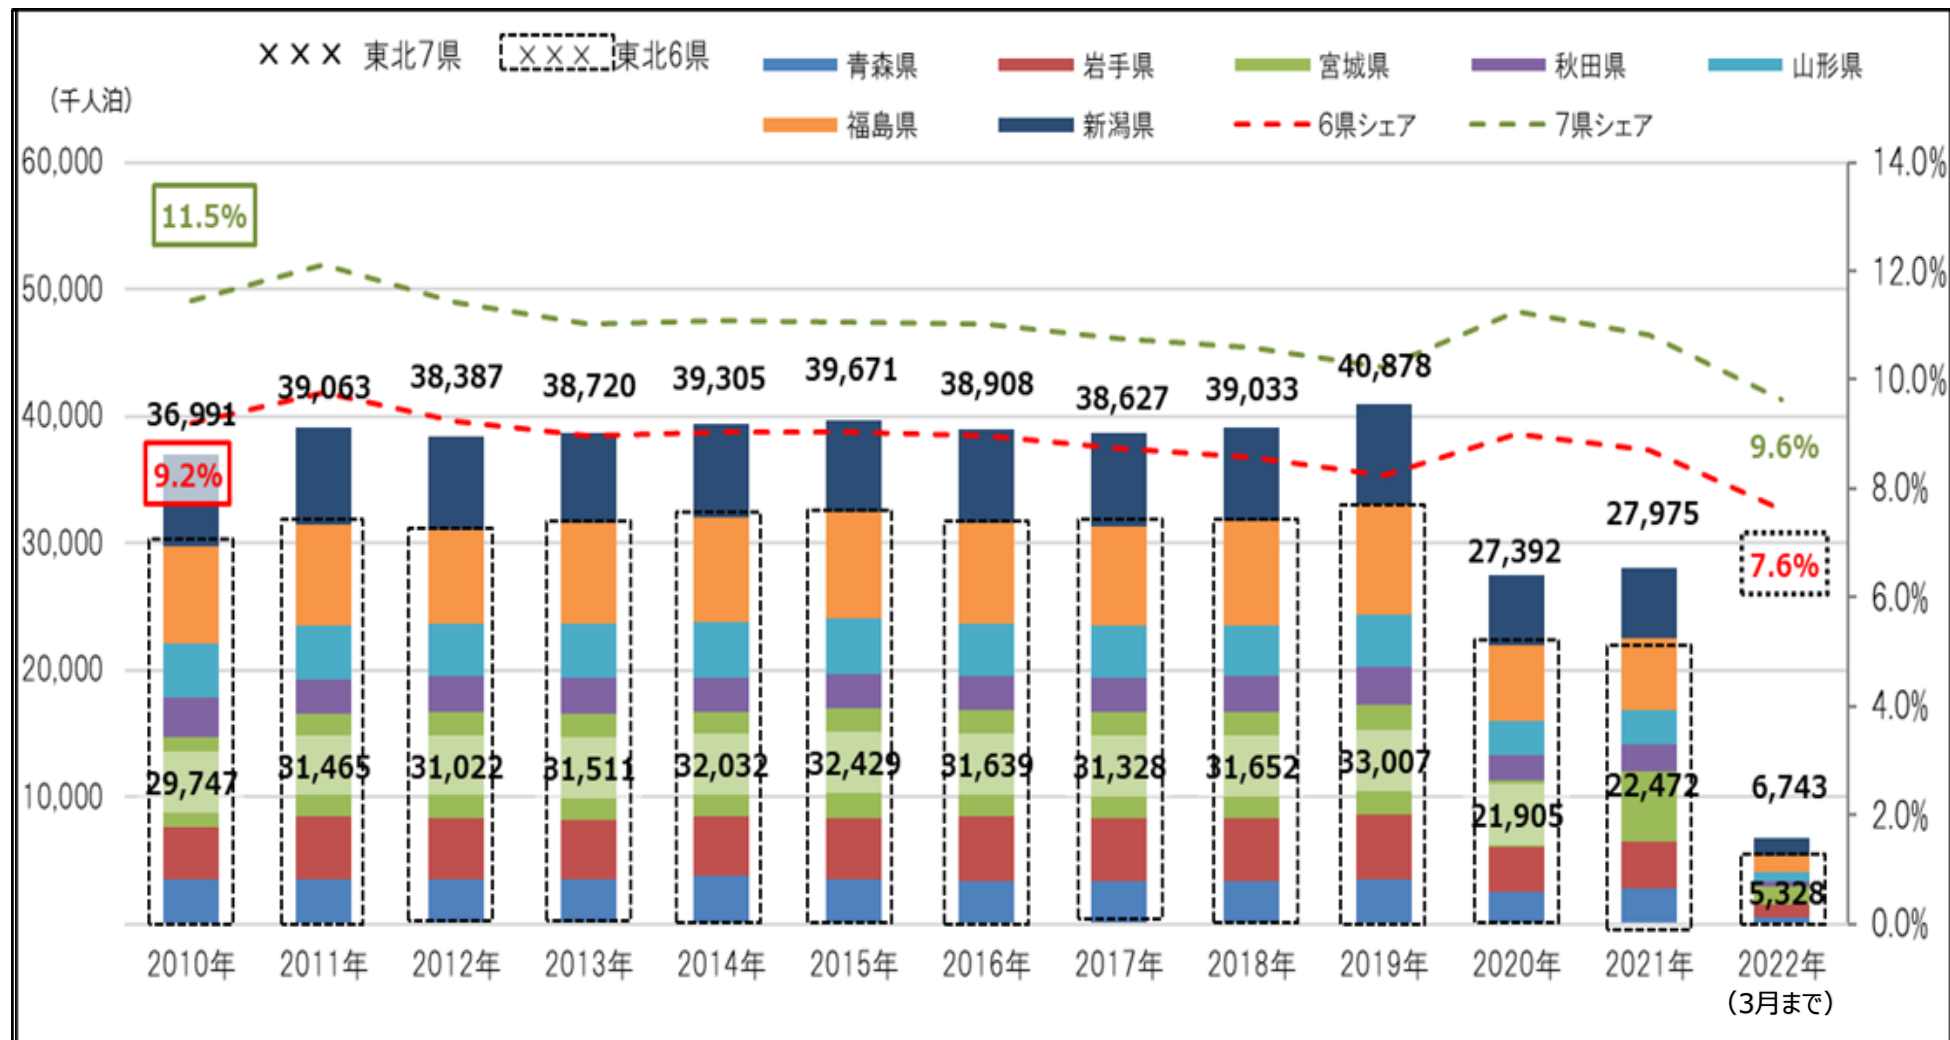

東北域内外国人宿泊者数の推移（宿泊者数・シェア）

延べ宿泊者数推移（2022年3月末日現在）

資料：観光庁宿泊旅行統計調査（調査対象施設：従業者数10人以上の事業所）

東北域内宿泊者数（外国人除く）の推移（宿泊者数・シェア）

延べ宿泊者数推移（2022年3月末日現在）

資料：観光庁宿泊旅行統計調査（調査対象施設：従業者数10人以上の事業所）