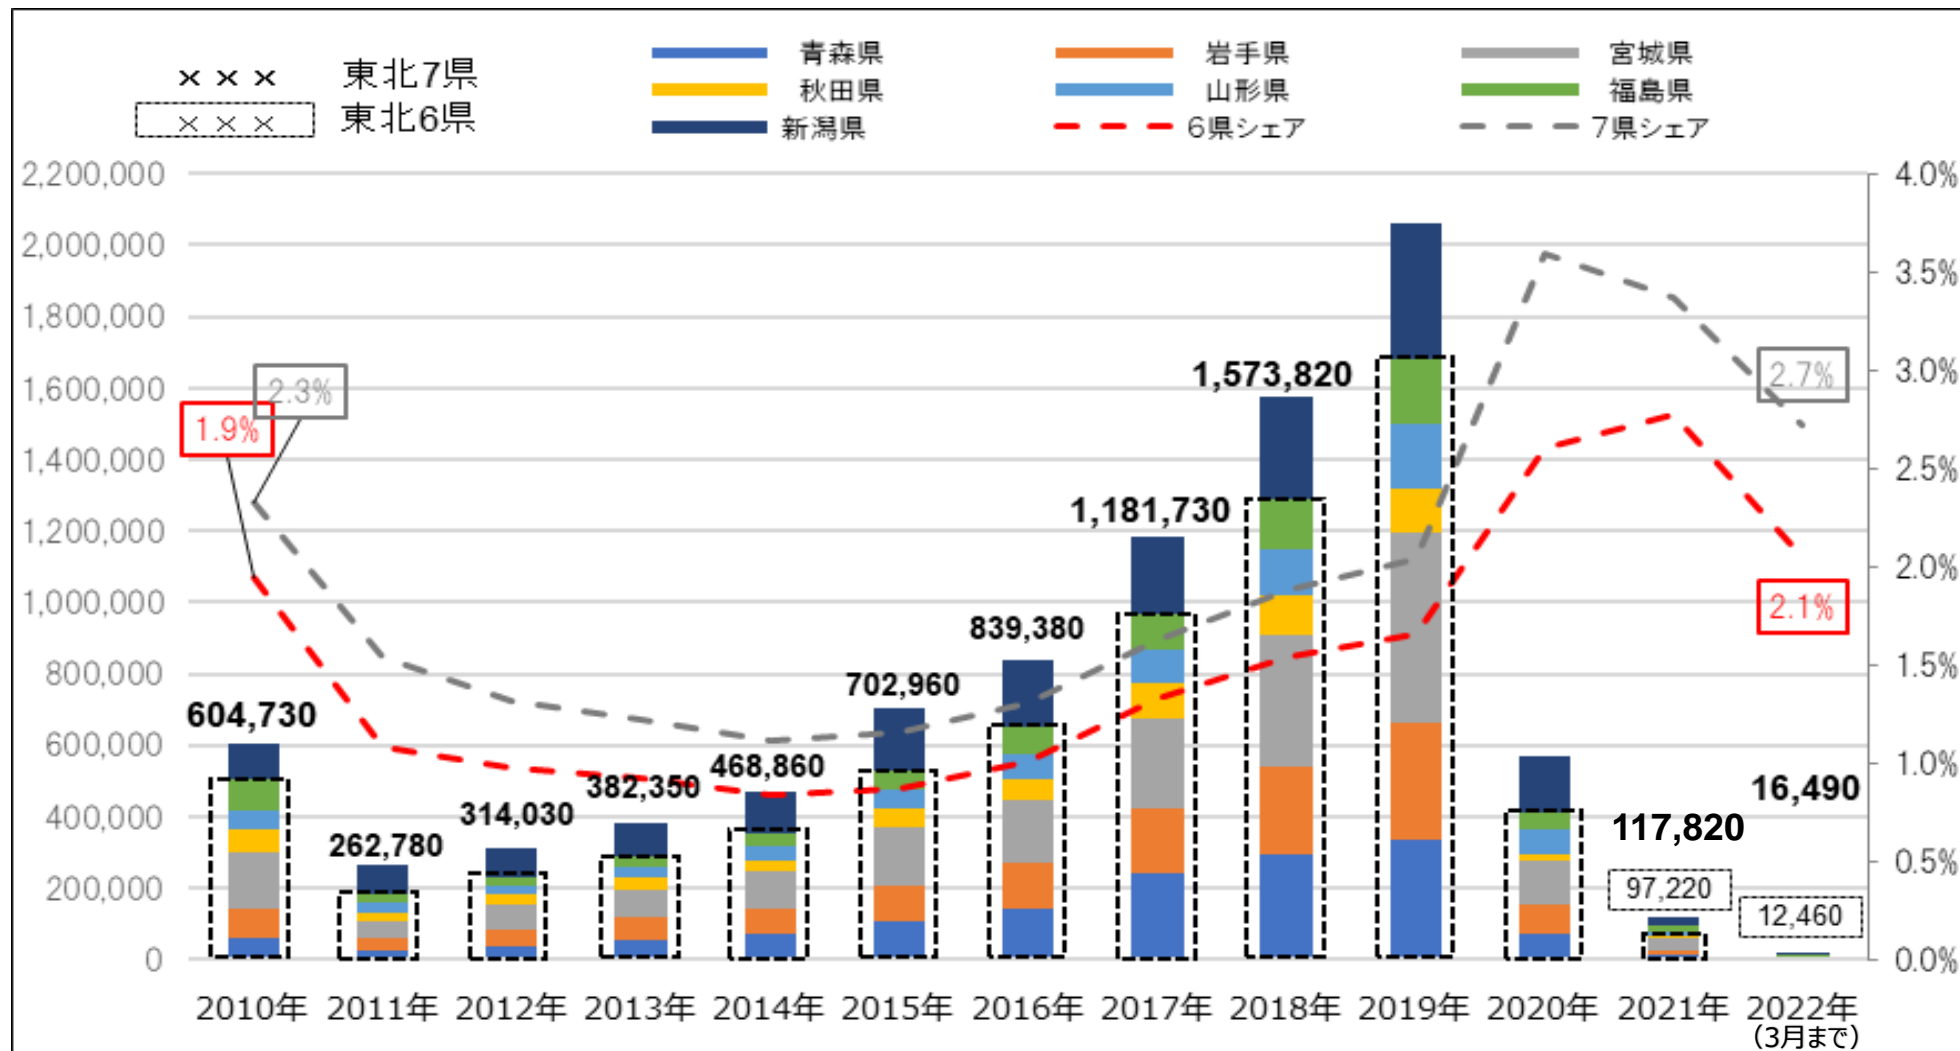

東北域内外国人宿泊者数の推移（宿泊者数・シェア）

延べ宿泊者数推移（2022年3月末日現在）

資料：観光庁宿泊旅行統計調査（調査対象施設：従業者数10人以上の事業所）

東北域内宿泊者数（外国人除く）の推移（宿泊者数・シェア）

延べ宿泊者数推移（2022年3月末日現在）

資料：観光庁宿泊旅行統計調査（調査対象施設：従業者数10人以上の事業所）