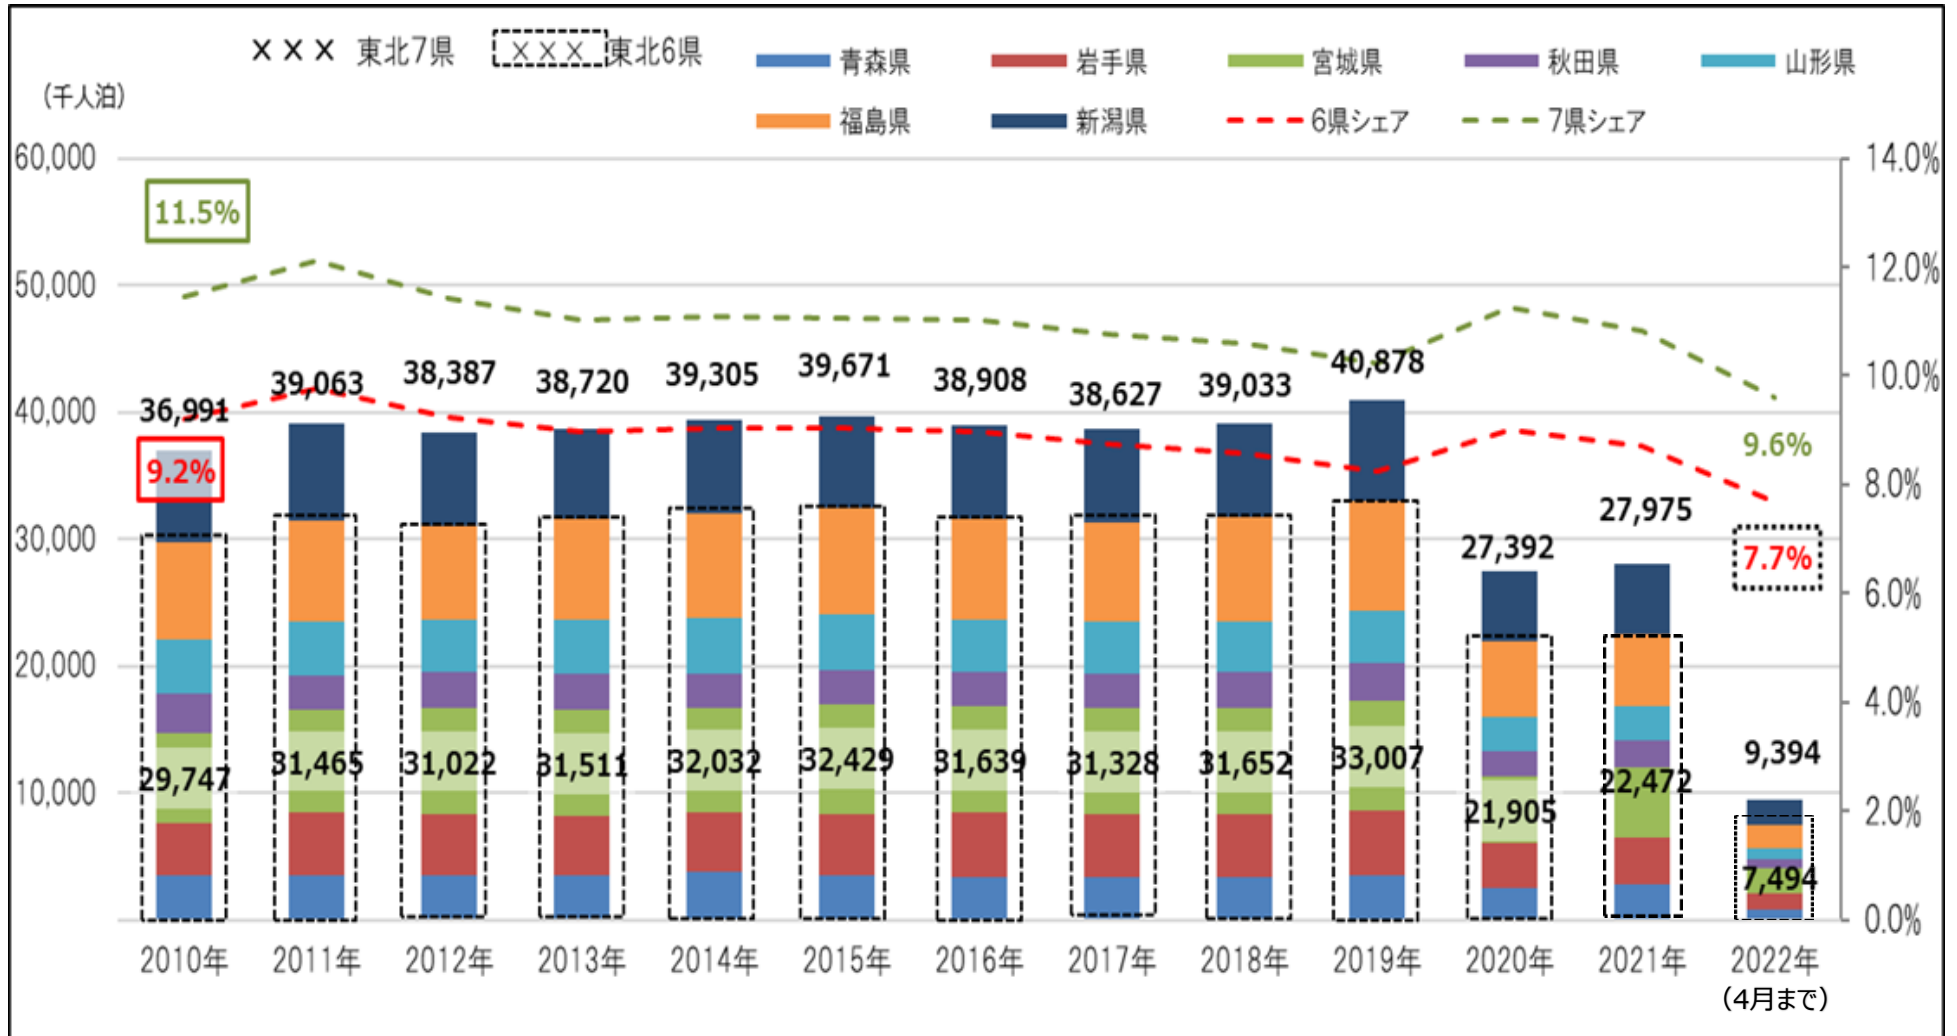

東北域内外国人宿泊者数の推移（宿泊者数・シェア）

延べ宿泊者数推移（2022年4月末日現在）

資料：観光庁宿泊旅行統計調査（調査対象施設：従業者数10人以上の事業所）

東北域内宿泊者数（外国人除く）の推移（宿泊者数・シェア）

延べ宿泊者数推移（2022年4月末日現在）

資料：観光庁宿泊旅行統計調査（調査対象施設：従業者数10人以上の事業所）