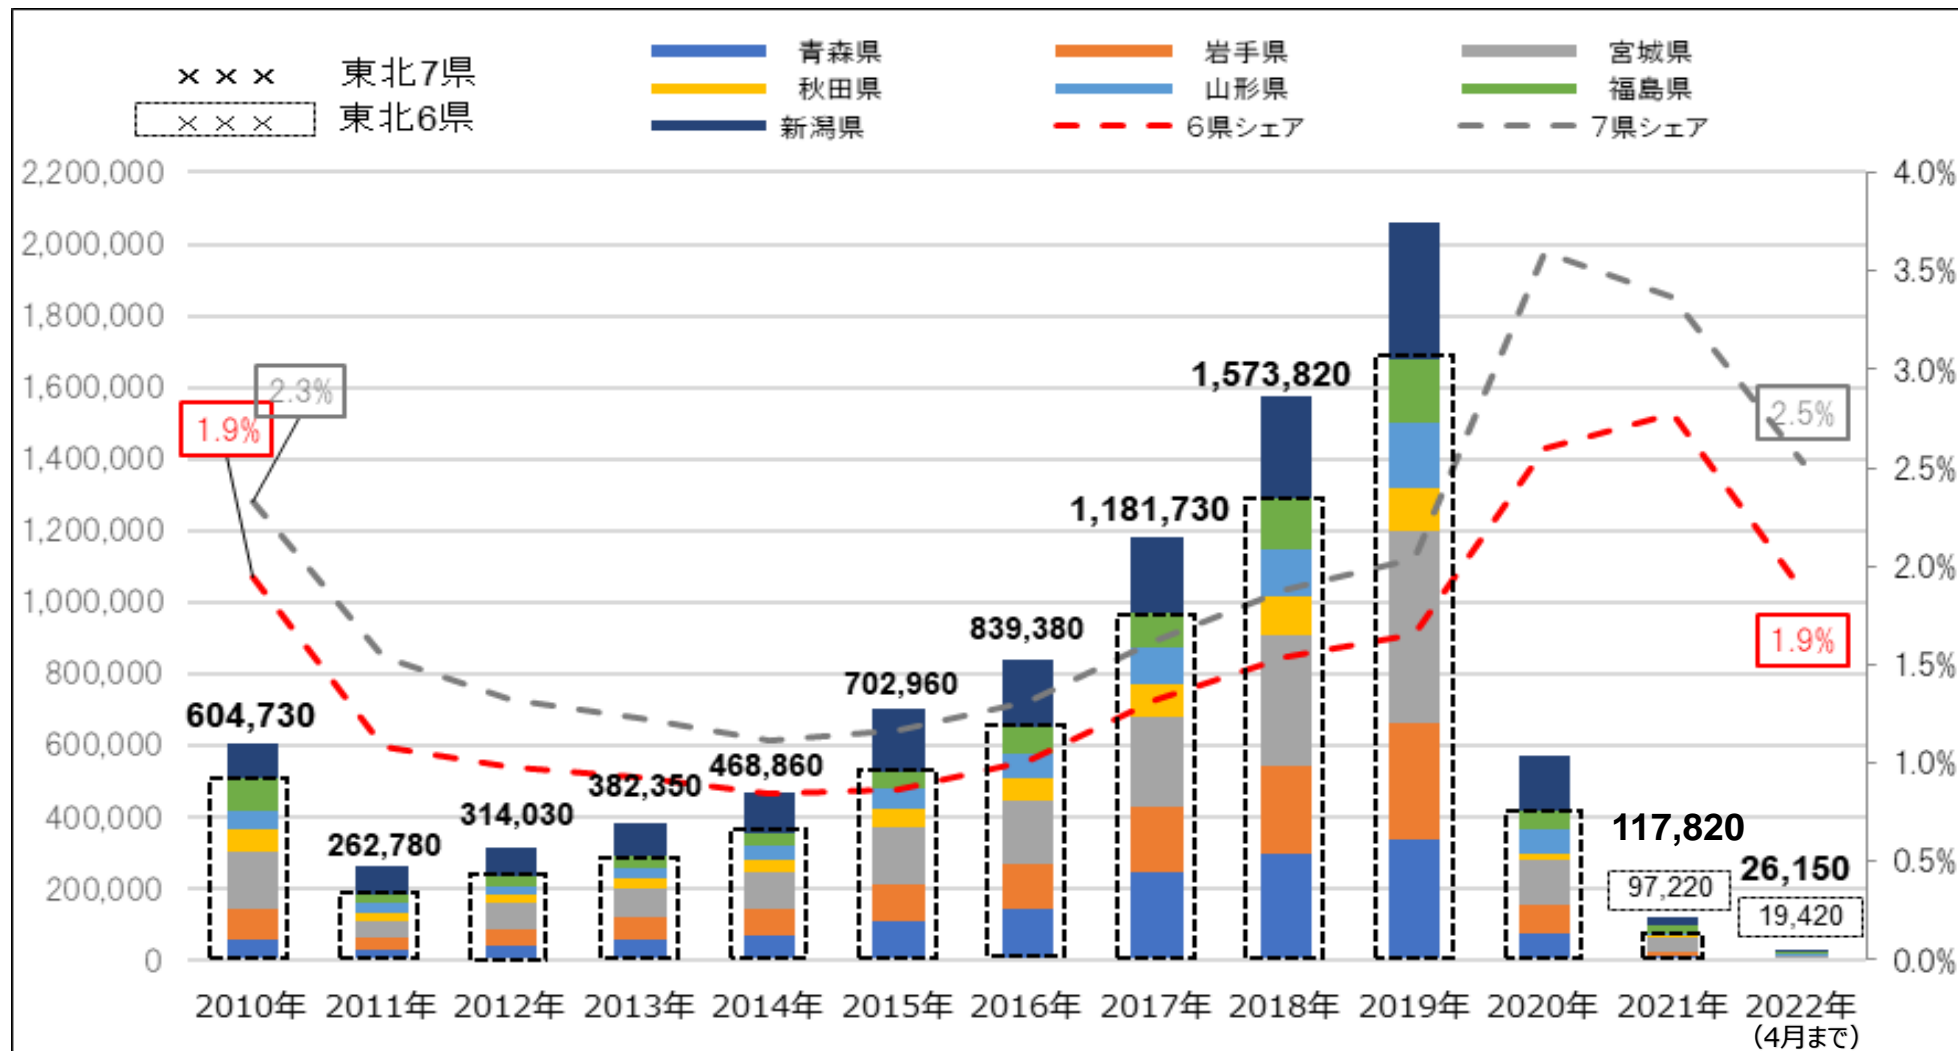

東北域内外国人宿泊者数の推移（宿泊者数・シェア）

延べ宿泊者数推移（2022年4月末日現在）

資料：観光庁宿泊旅行統計調査（調査対象施設：従業者数10人以上の事業所）

東北域内宿泊者数（外国人除く）の推移（宿泊者数・シェア）

延べ宿泊者数推移（2022年4月末日現在）

資料：観光庁宿泊旅行統計調査（調査対象施設：従業者数10人以上の事業所）