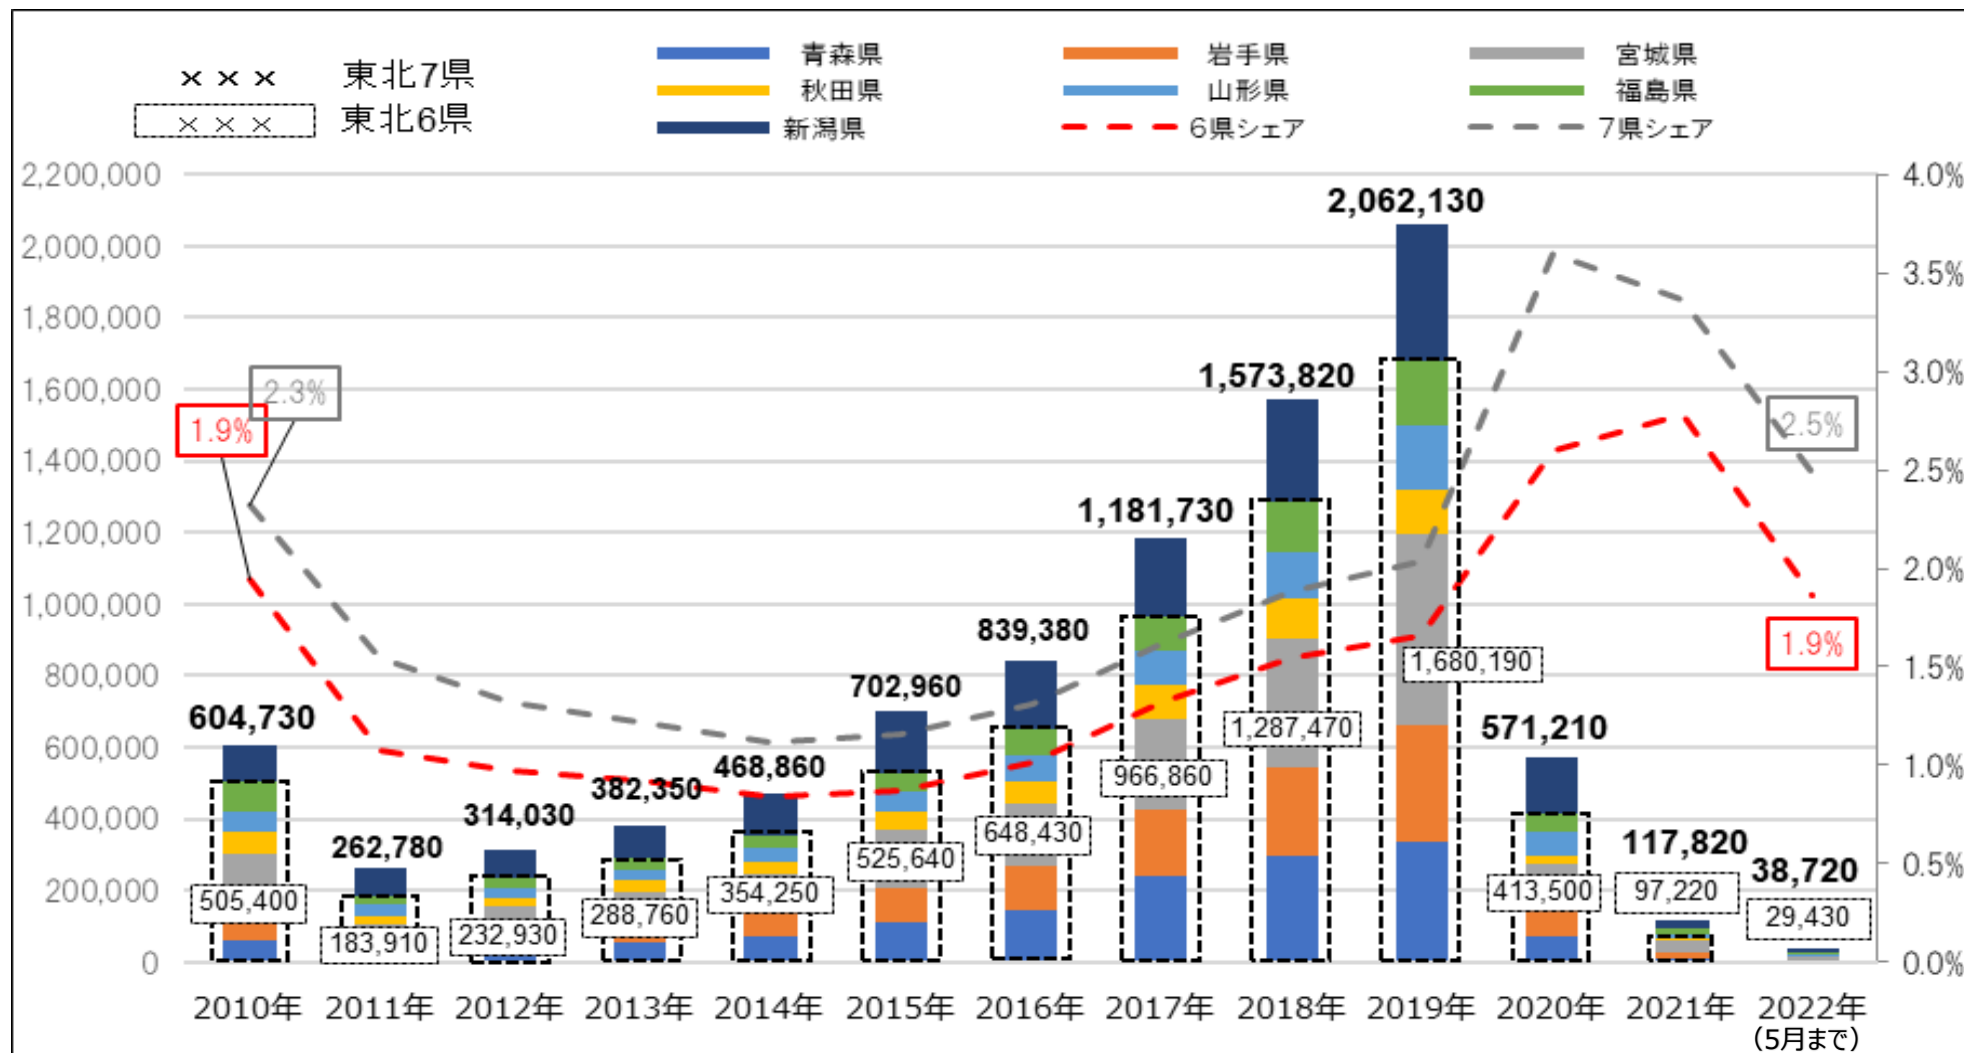

東北域内外国人宿泊者数の推移（宿泊者数・シェア）

延べ宿泊者数推移（2022年5月末日現在）

資料：観光庁宿泊旅行統計調査（調査対象施設：従業者数10人以上の事業所）

東北域内宿泊者数（外国人除く）の推移（宿泊者数・シェア）

延べ宿泊者数推移（2022年5月末日現在）

資料：観光庁宿泊旅行統計調査（調査対象施設：従業者数10人以上の事業所）