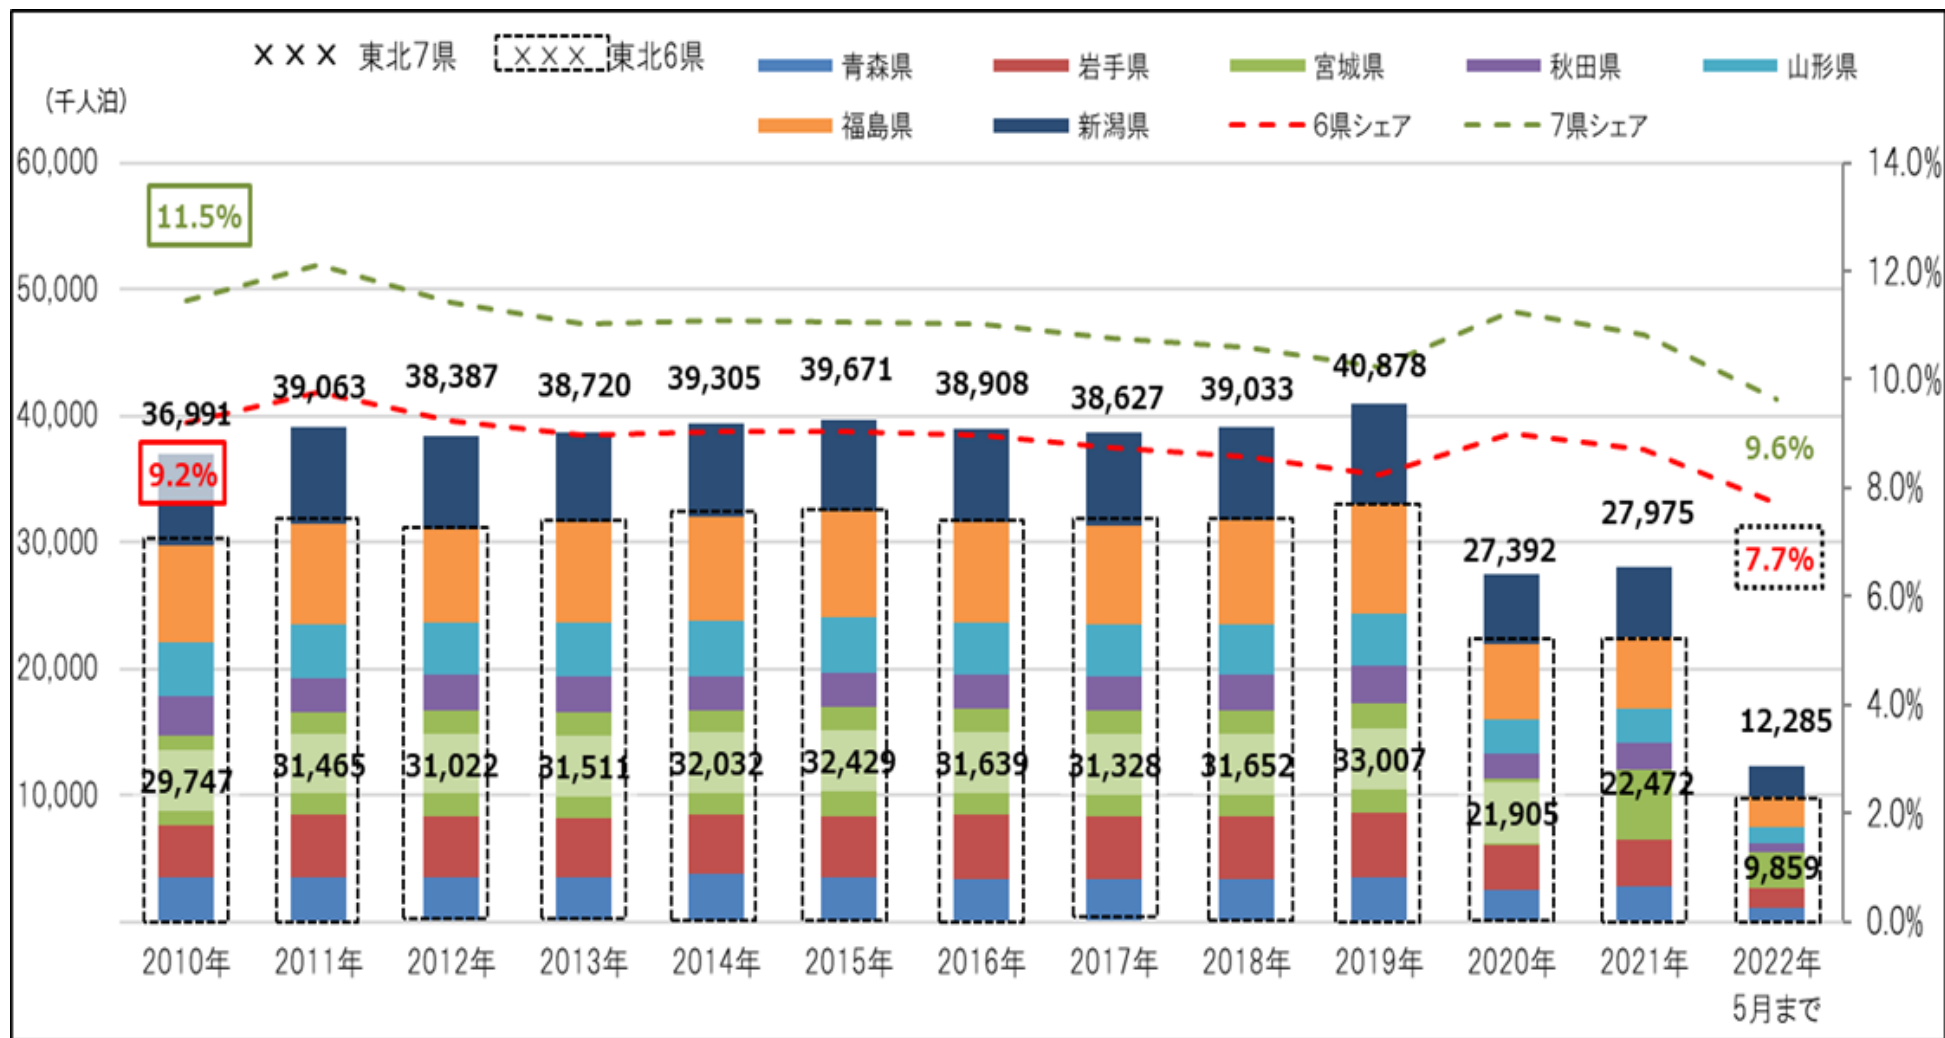

東北域内外国人宿泊者数の推移（宿泊者数・シェア）

延べ宿泊者数推移（2022年5月末日現在）

資料：観光庁宿泊旅行統計調査（調査対象施設：従業者数10人以上の事業所）

東北域内宿泊者数（外国人除く）の推移（宿泊者数・シェア）

延べ宿泊者数推移（2022年5月末日現在）

資料：観光庁宿泊旅行統計調査（調査対象施設：従業者数10人以上の事業所）