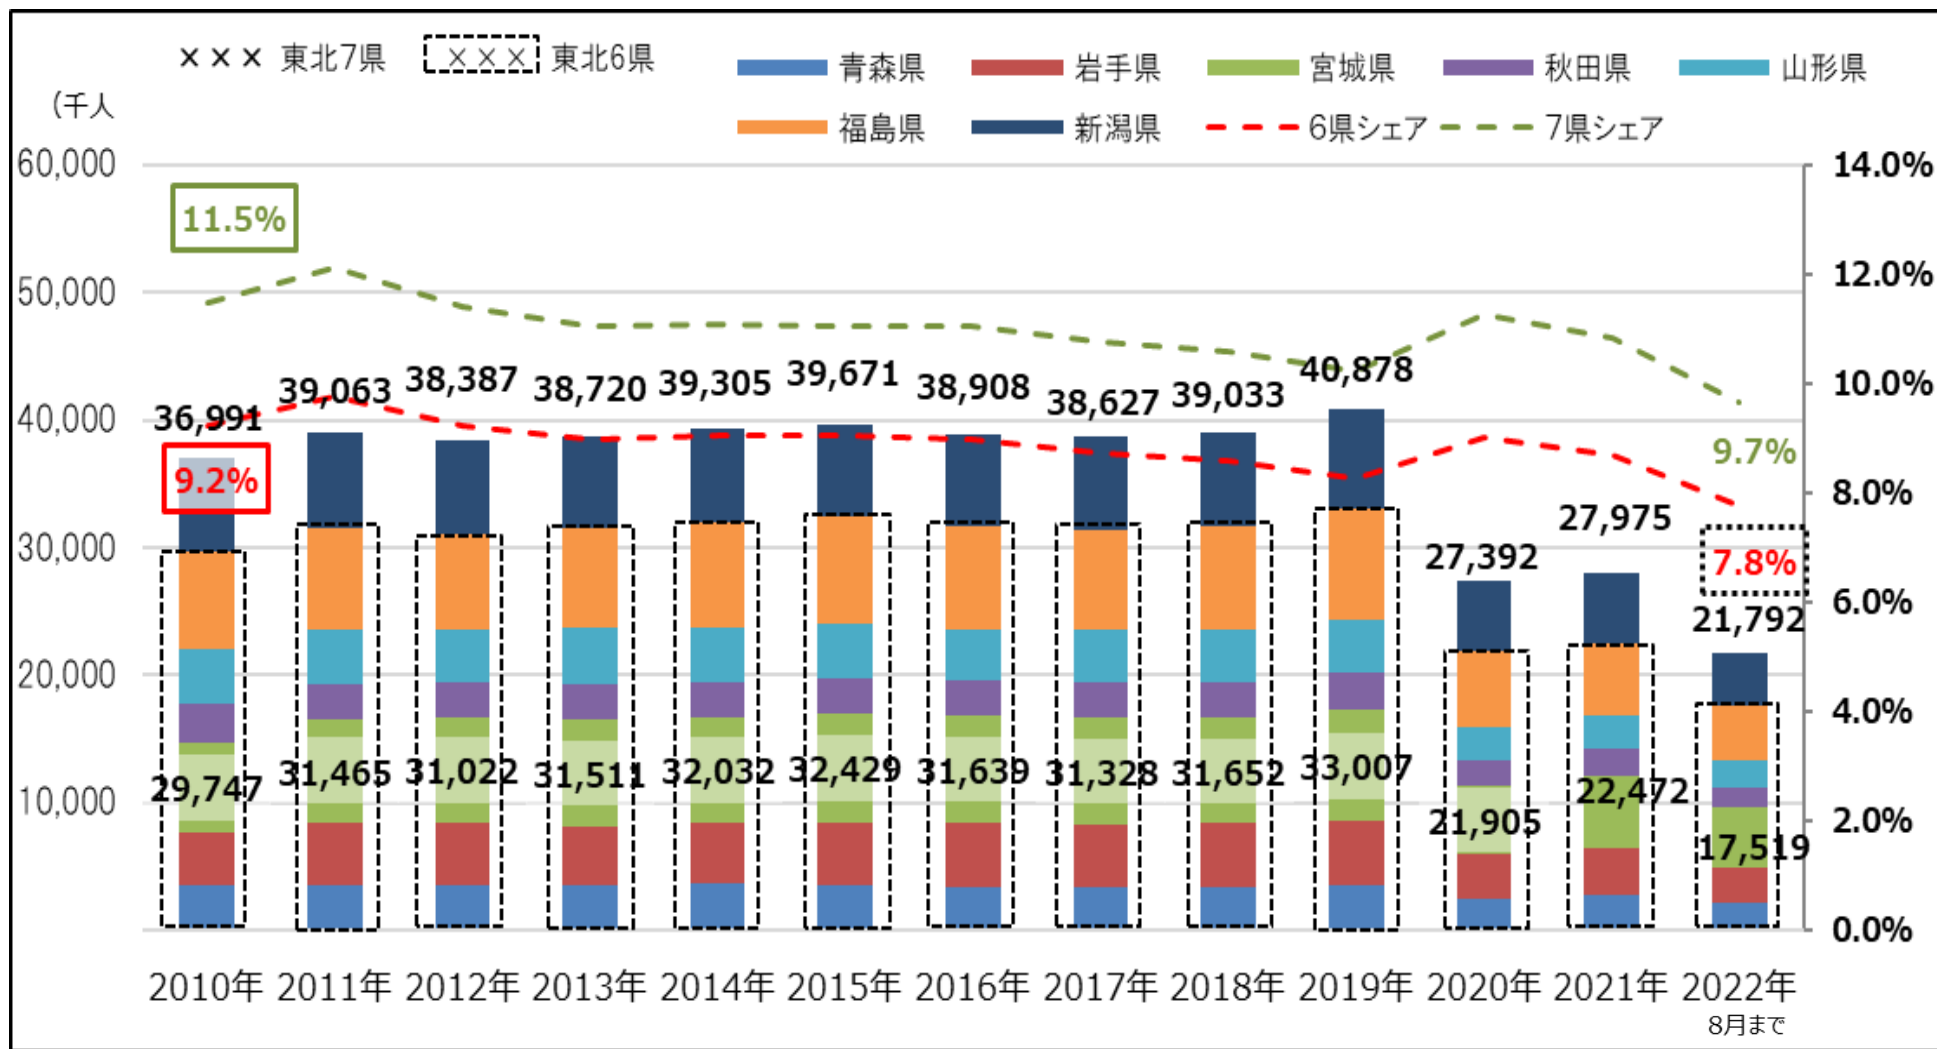

東北域内外国人宿泊者数の推移（宿泊者数・シェア）

延べ宿泊者数推移（2022年8月末日現在）

資料：観光庁宿泊旅行統計調査（調査対象施設：従業者数10人以上の事業所）2022年10月31日発表

東北域内宿泊者数（外国人除く）の推移（宿泊者数・シェア）

延べ宿泊者数推移（2022年8月末日現在）

資料：観光庁宿泊旅行統計調査（調査対象施設：従業者数10人以上の事業所）2022年10月31日発表