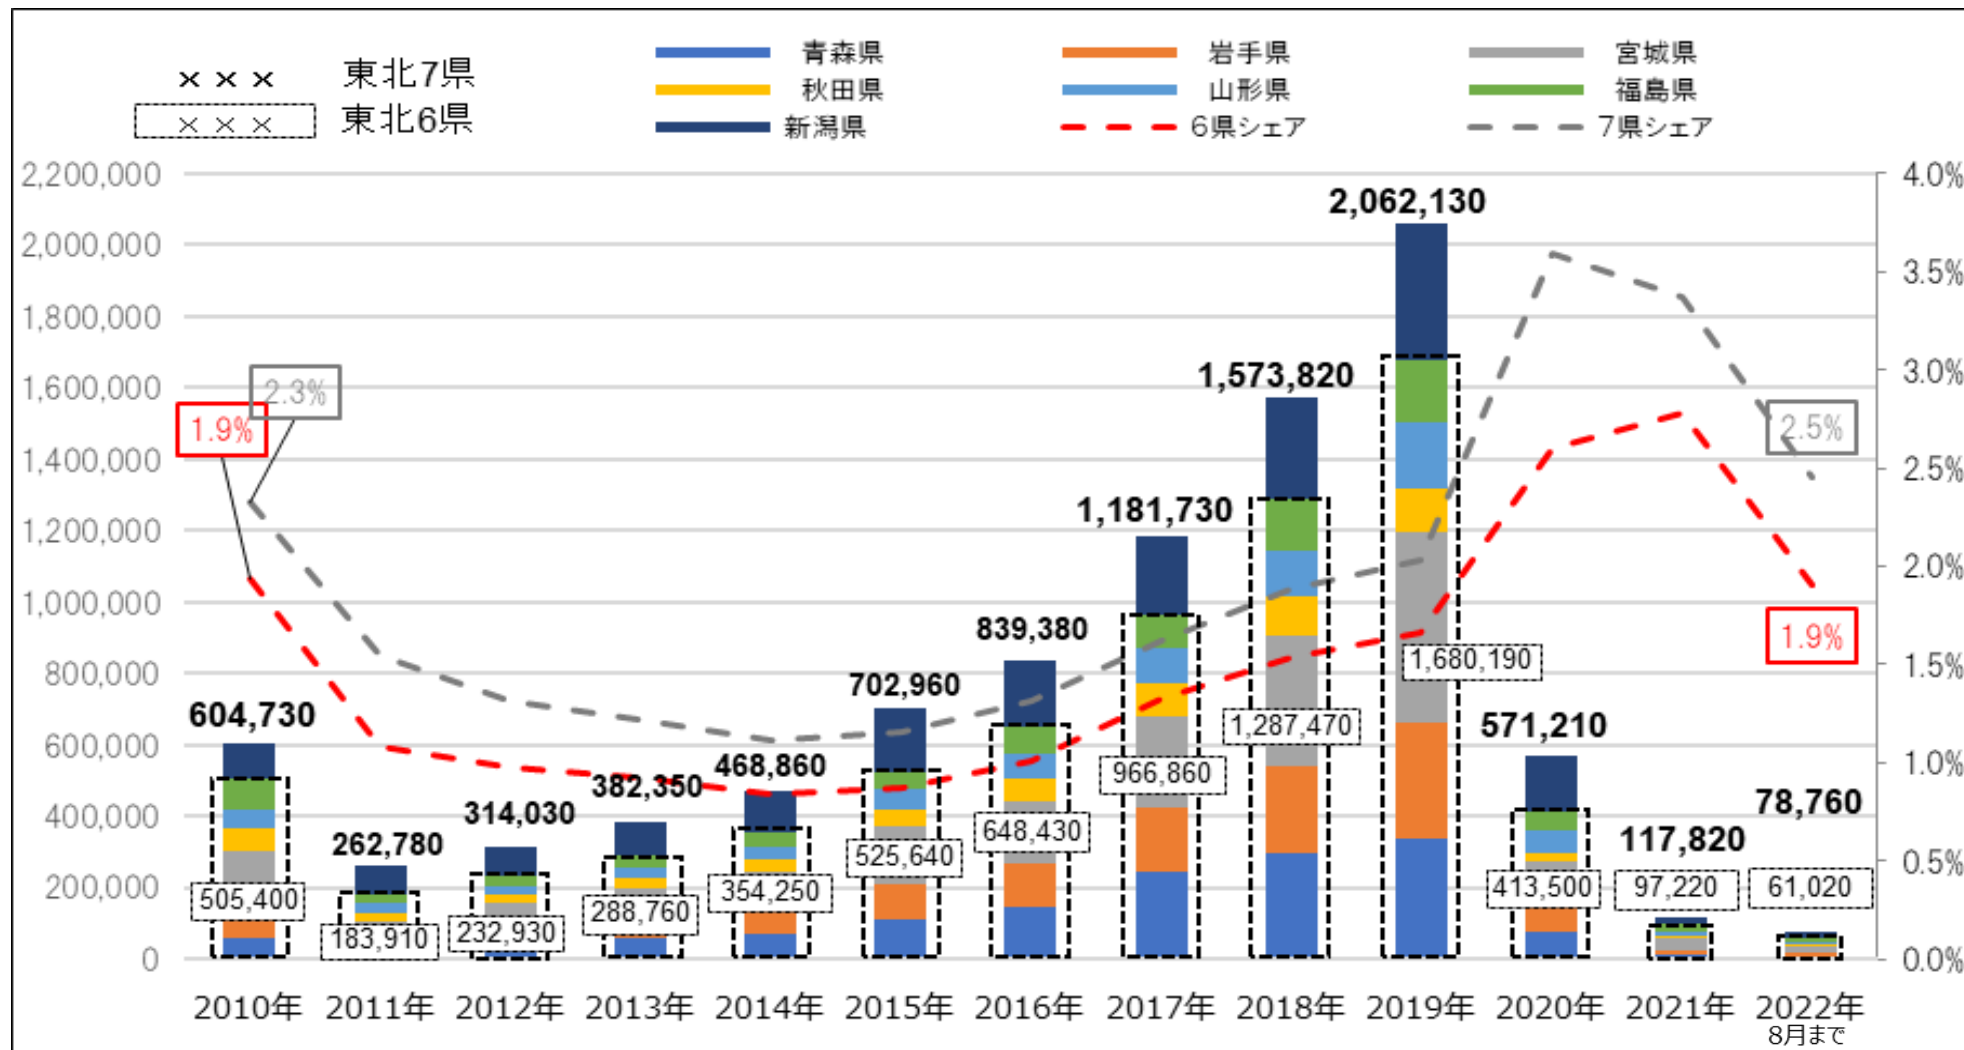

東北域内外国人宿泊者数の推移（宿泊者数・シェア）

延べ宿泊者数推移（2022年8月末日現在）

資料：観光庁宿泊旅行統計調査（調査対象施設：従業者数10人以上の事業所）2022年10月31日発表

東北域内宿泊者数（外国人除く）の推移（宿泊者数・シェア）

延べ宿泊者数推移（2022年8月末日現在）

資料：観光庁宿泊旅行統計調査（調査対象施設：従業者数10人以上の事業所）2022年10月31日発表