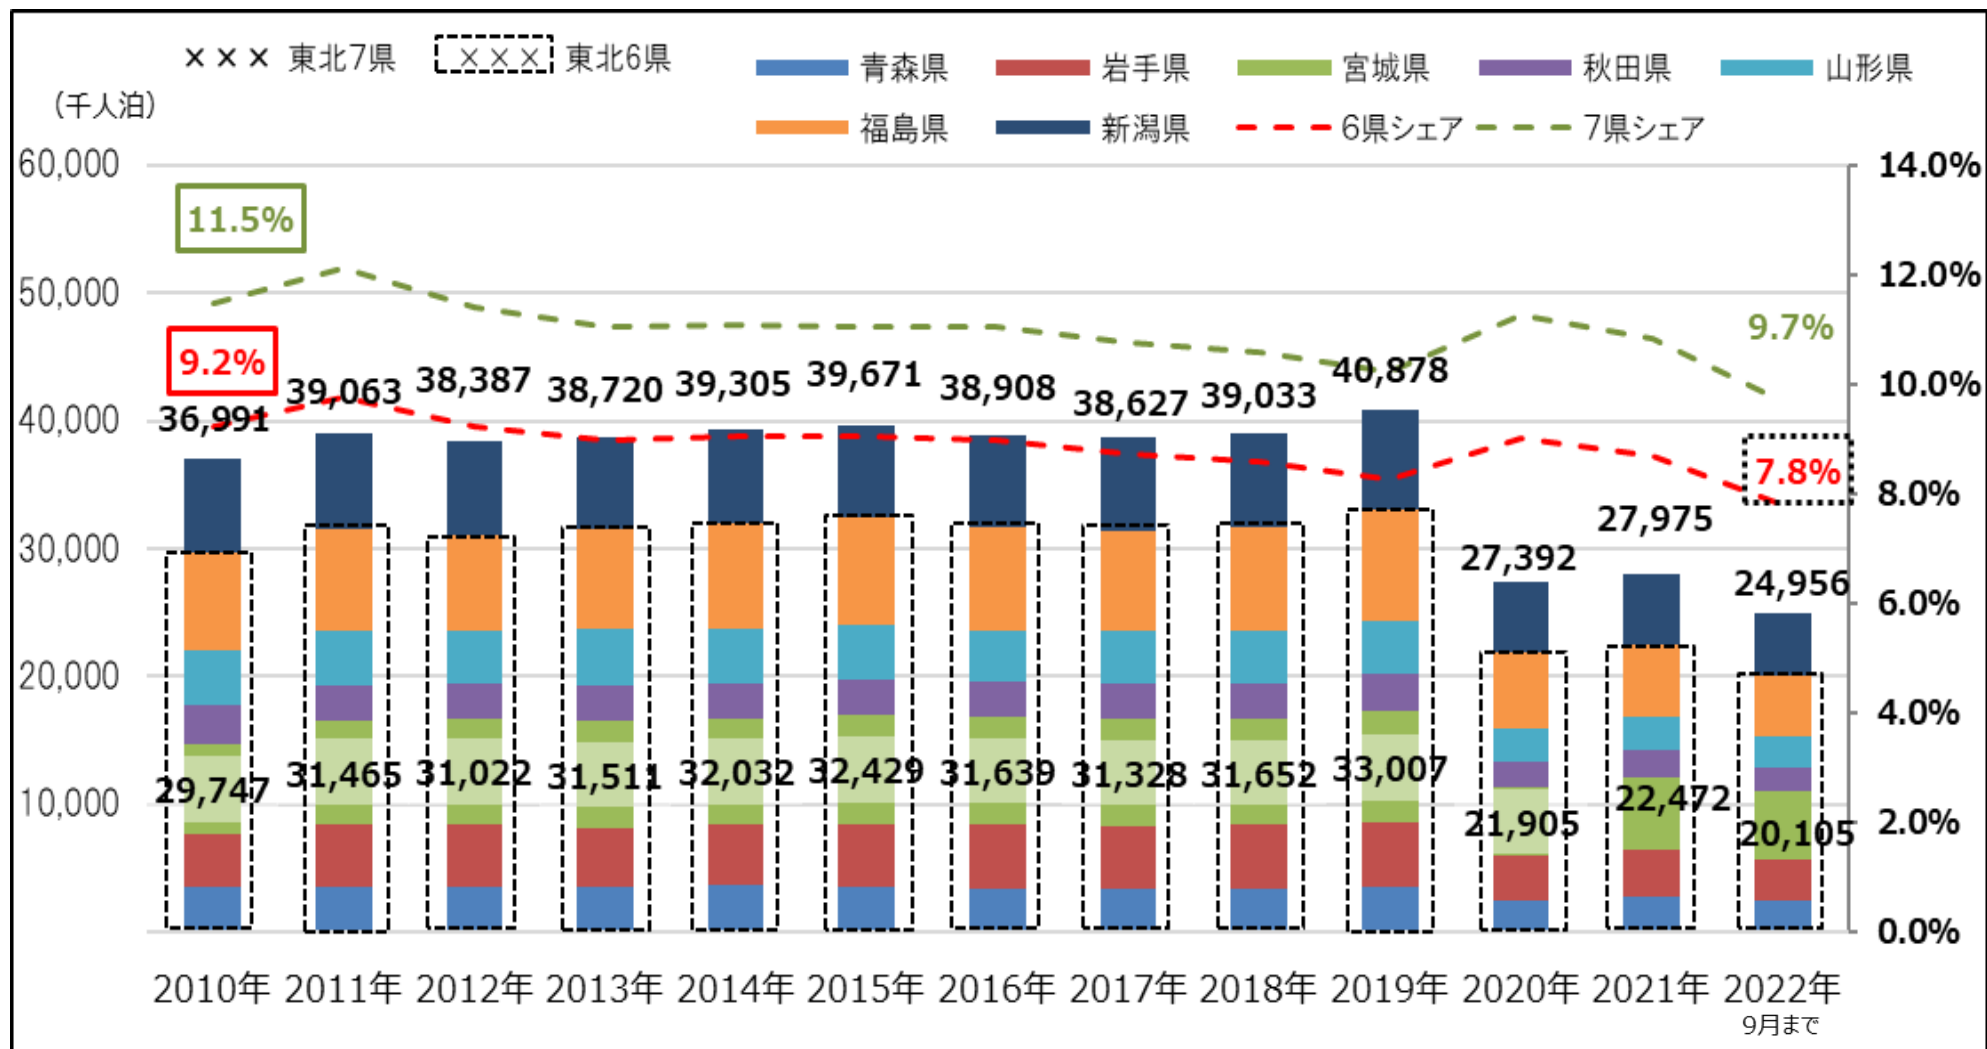

# 東北域内外国人宿泊者数の推移（宿泊者数・シェア）

延べ宿泊者数推移（2022年9月末日現在）

資料：観光庁宿泊旅行統計調査（調査対象施設：従業者数10人以上の事業所） 2022年11月30日発表

# 東北域内宿泊者数（外国人除く）の推移（宿泊者数・シェア）

延べ宿泊者数推移（2022年9月末日現在）

資料：観光庁宿泊旅行統計調査（調査対象施設：従業者数10人以上の事業所）2022年11月30日発表