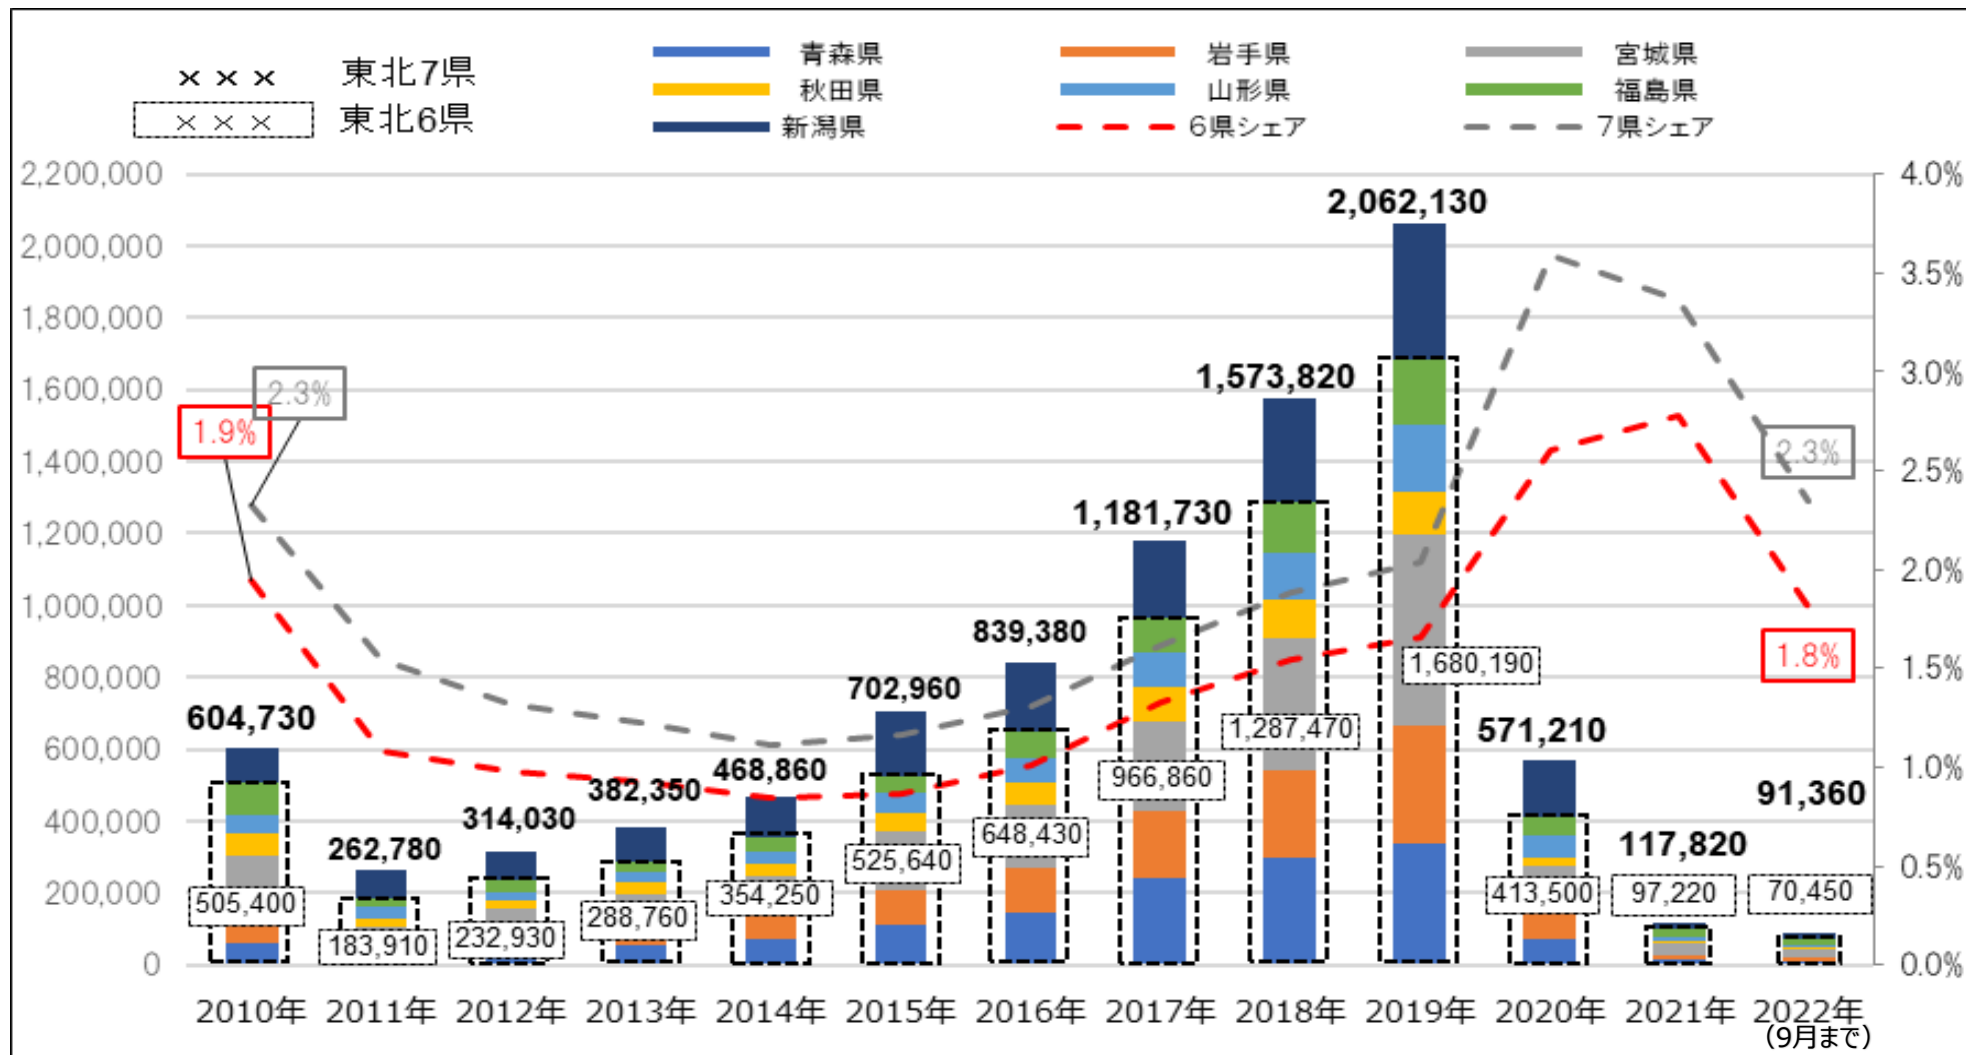

# 東北域内外国人宿泊者数の推移（宿泊者数・シェア）

延べ宿泊者数推移（2022年9月末日現在）

資料：観光庁宿泊旅行統計調査（調査対象施設：従業者数10人以上の事業所） 2022年11月30日発表

# 東北域内宿泊者数（外国人除く）の推移（宿泊者数・シェア）

延べ宿泊者数推移（2022年9月末日現在）

資料：観光庁宿泊旅行統計調査（調査対象施設：従業者数10人以上の事業所）2022年11月30日発表