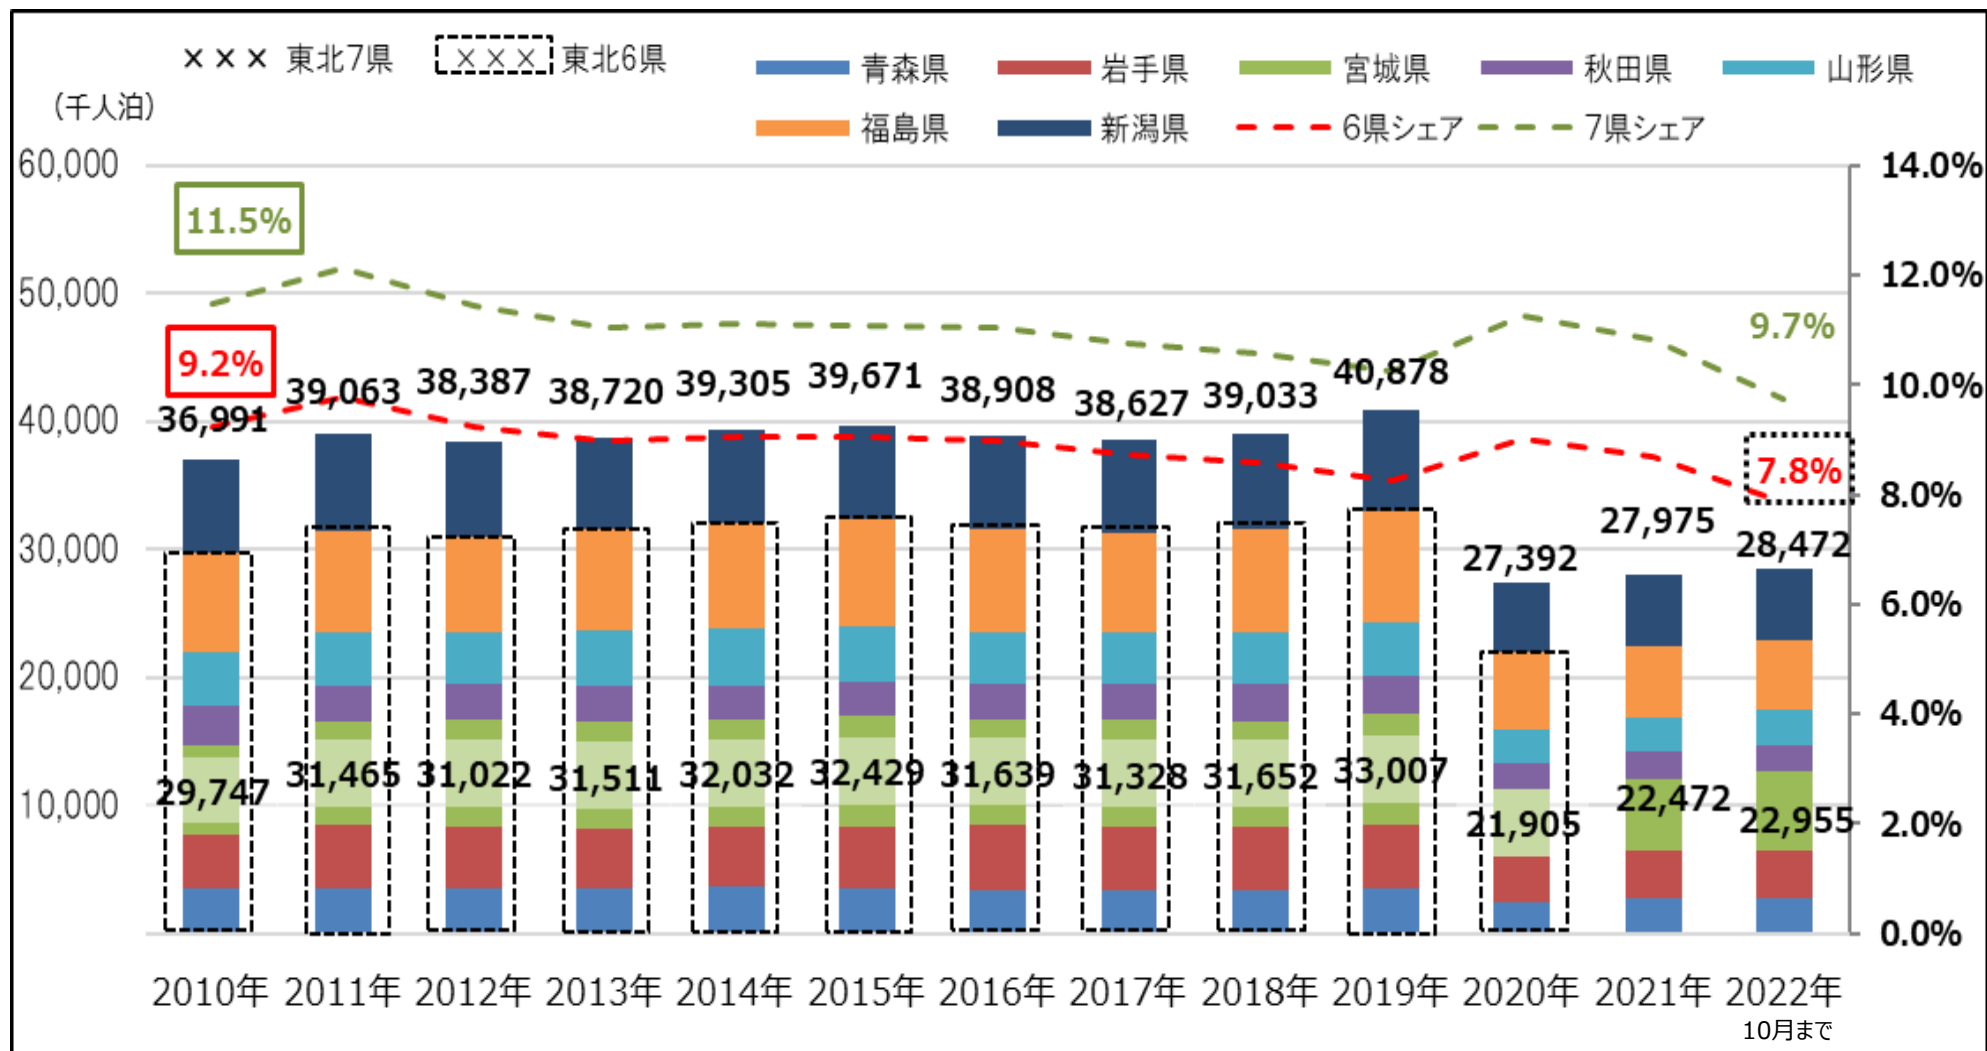

# 東北域内外国人宿泊者数の推移（宿泊者数・シェア）

延べ宿泊者数推移（2022年10月末日現在）

# 東北域内宿泊者数（外国人除く）の推移（宿泊者数・シェア）

延べ宿泊者数推移（2022年10月末日現在）

資料：観光庁宿泊旅行統計調査（調査対象施設：従業者数10人以上の事業所）2022年12月26日発表