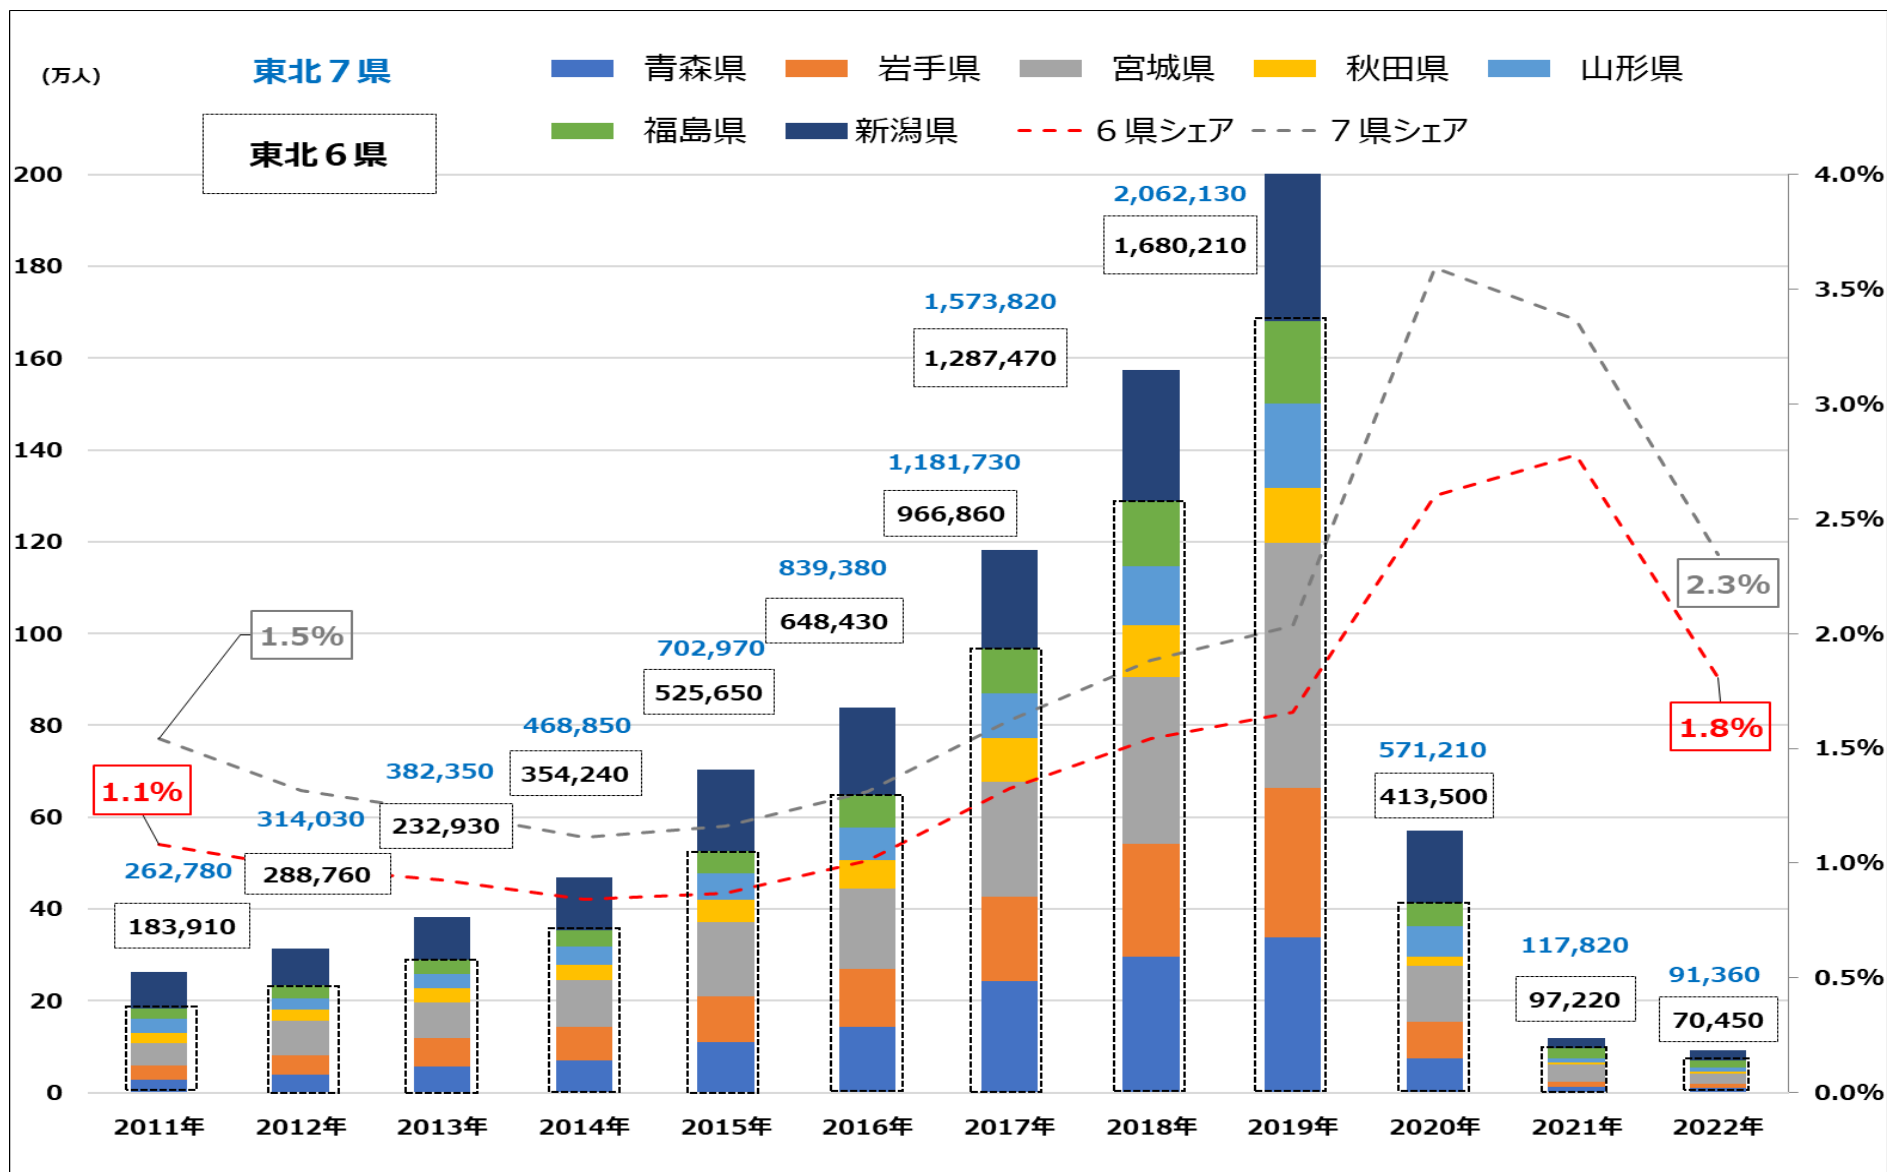

# 東北域内外国人宿泊者数の推移（宿泊者数・シェア）

延べ宿泊者数推移（2022年10月末日現在）

# 東北域内宿泊者数（外国人除く）の推移（宿泊者数・シェア）

延べ宿泊者数推移（2022年10月末日現在）

資料：観光庁宿泊旅行統計調査（調査対象施設：従業者数10人以上の事業所）2022年12月26日発表