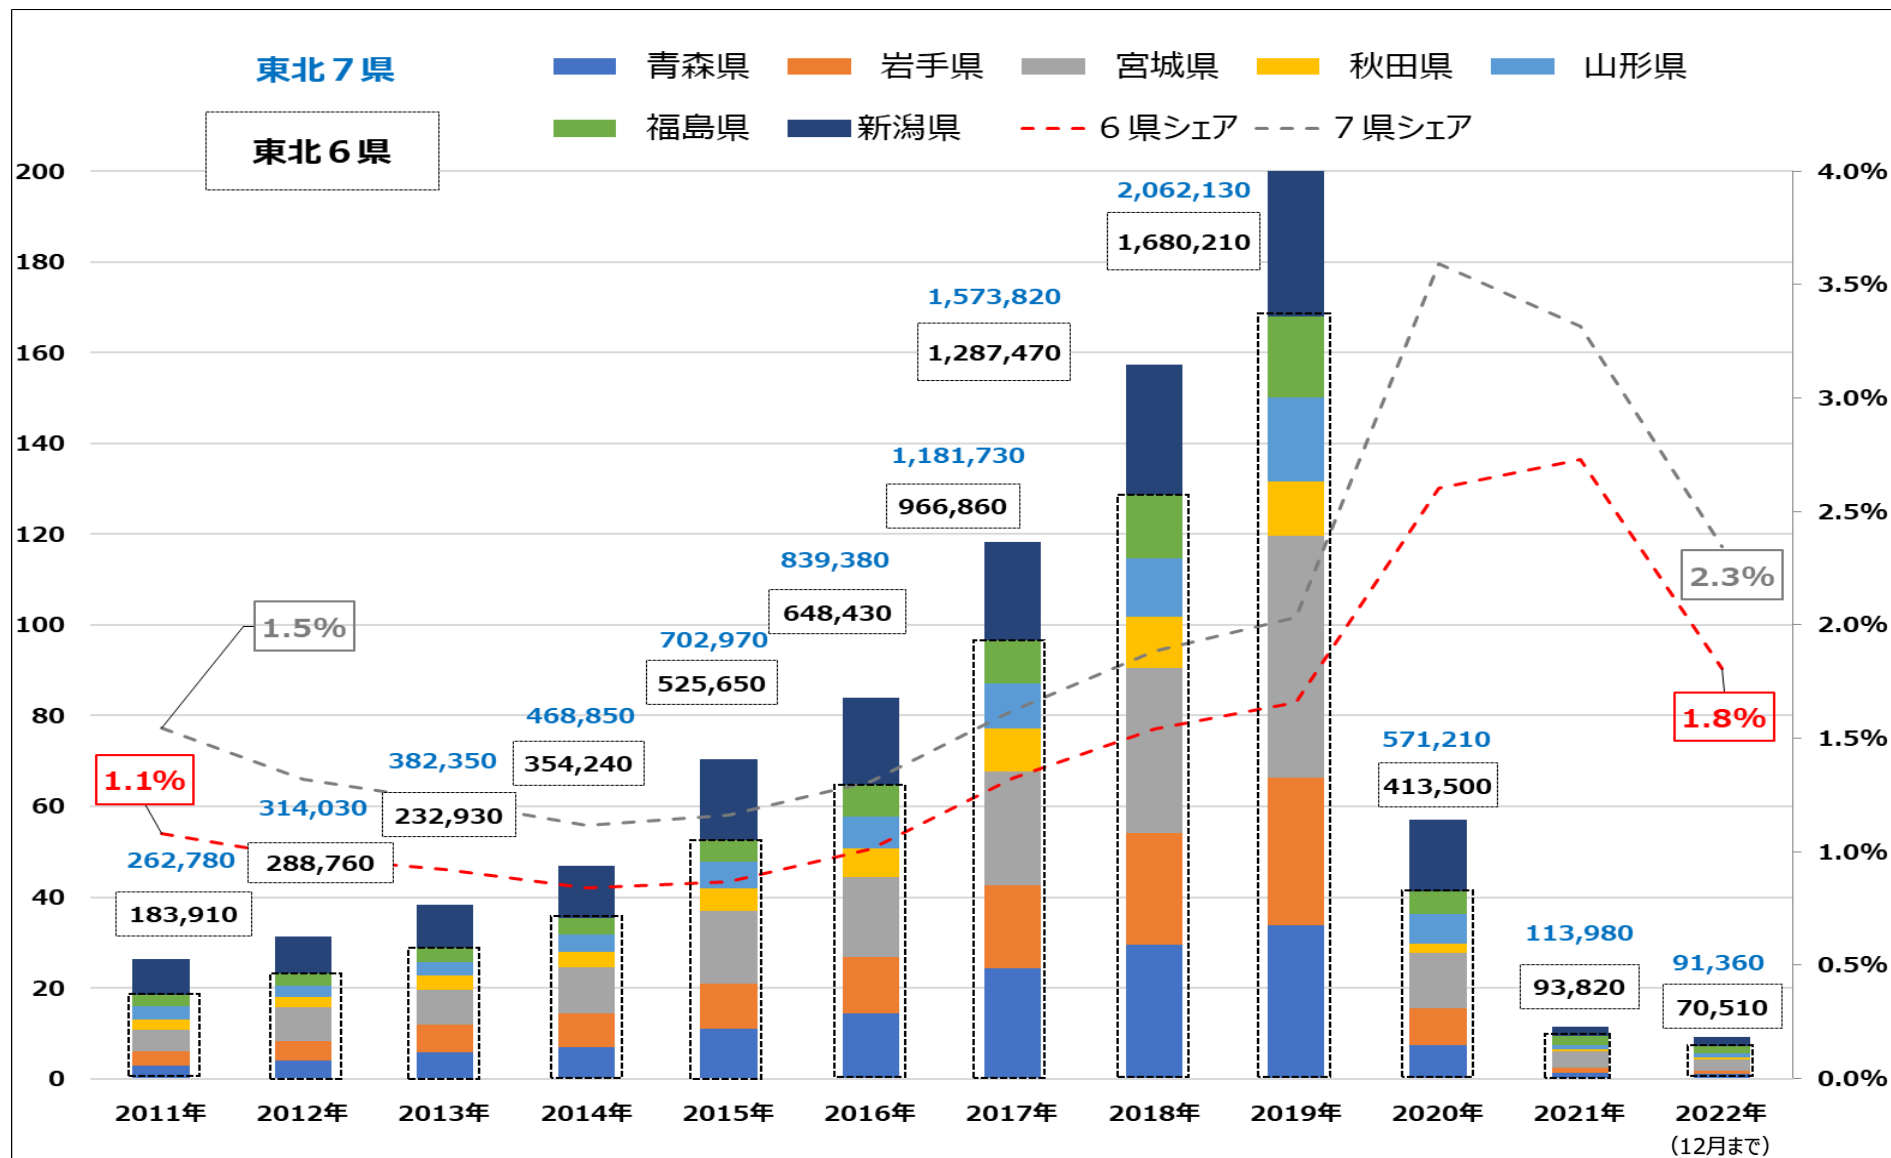

東北域内外国人宿泊者数の推移（宿泊者数・シェア）

延べ宿泊者数推移（2022年11月末日現在）

東北域内宿泊者数（外国人除く）の推移（宿泊者数・シェア）

延べ宿泊者数推移（2022年11月末日現在）

資料：観光庁宿泊旅行統計調査（調査対象施設：従業者数10人以上の事業所）2023年1月31日発表