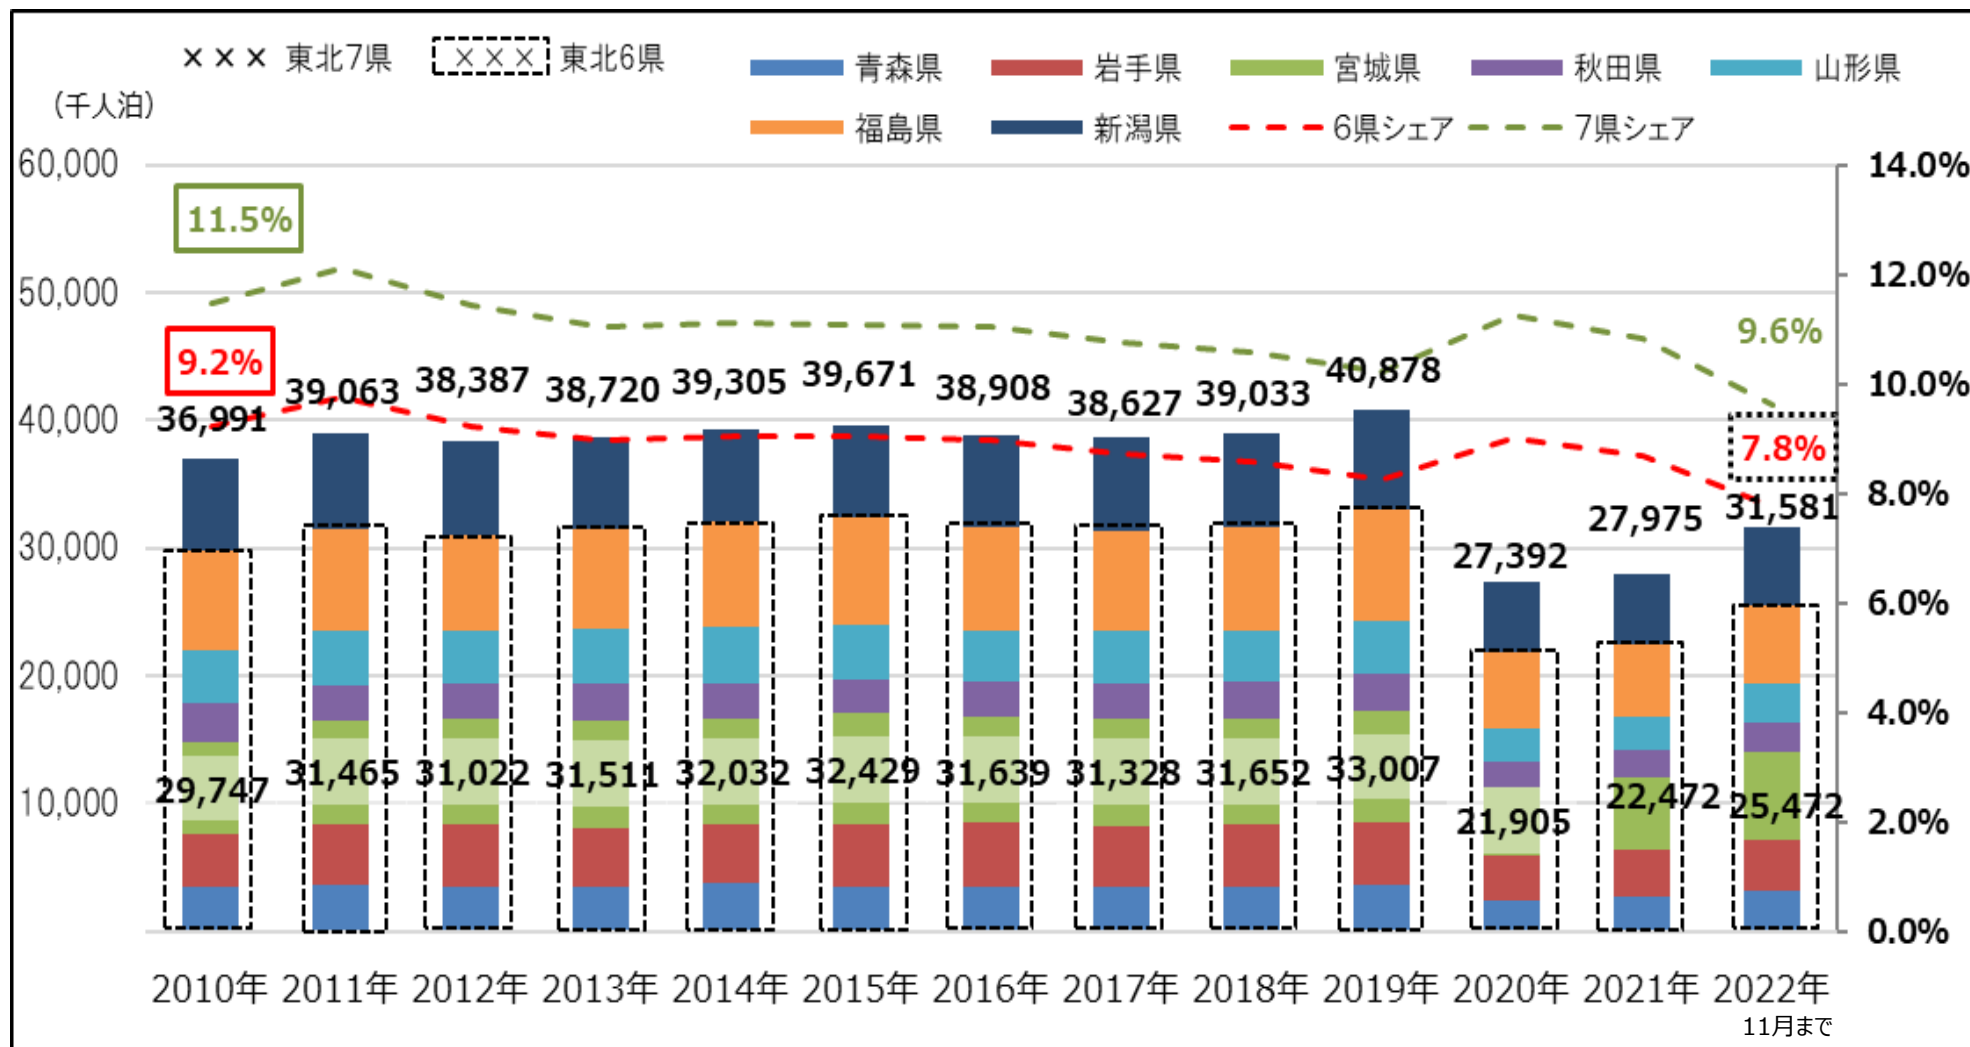

東北域内外国人宿泊者数の推移（宿泊者数・シェア）

延べ宿泊者数推移（2022年11月末日現在）

東北域内宿泊者数（外国人除く）の推移（宿泊者数・シェア）

延べ宿泊者数推移（2022年11月末日現在）

資料：観光庁宿泊旅行統計調査（調査対象施設：従業者数10人以上の事業所）2023年1月31日発表