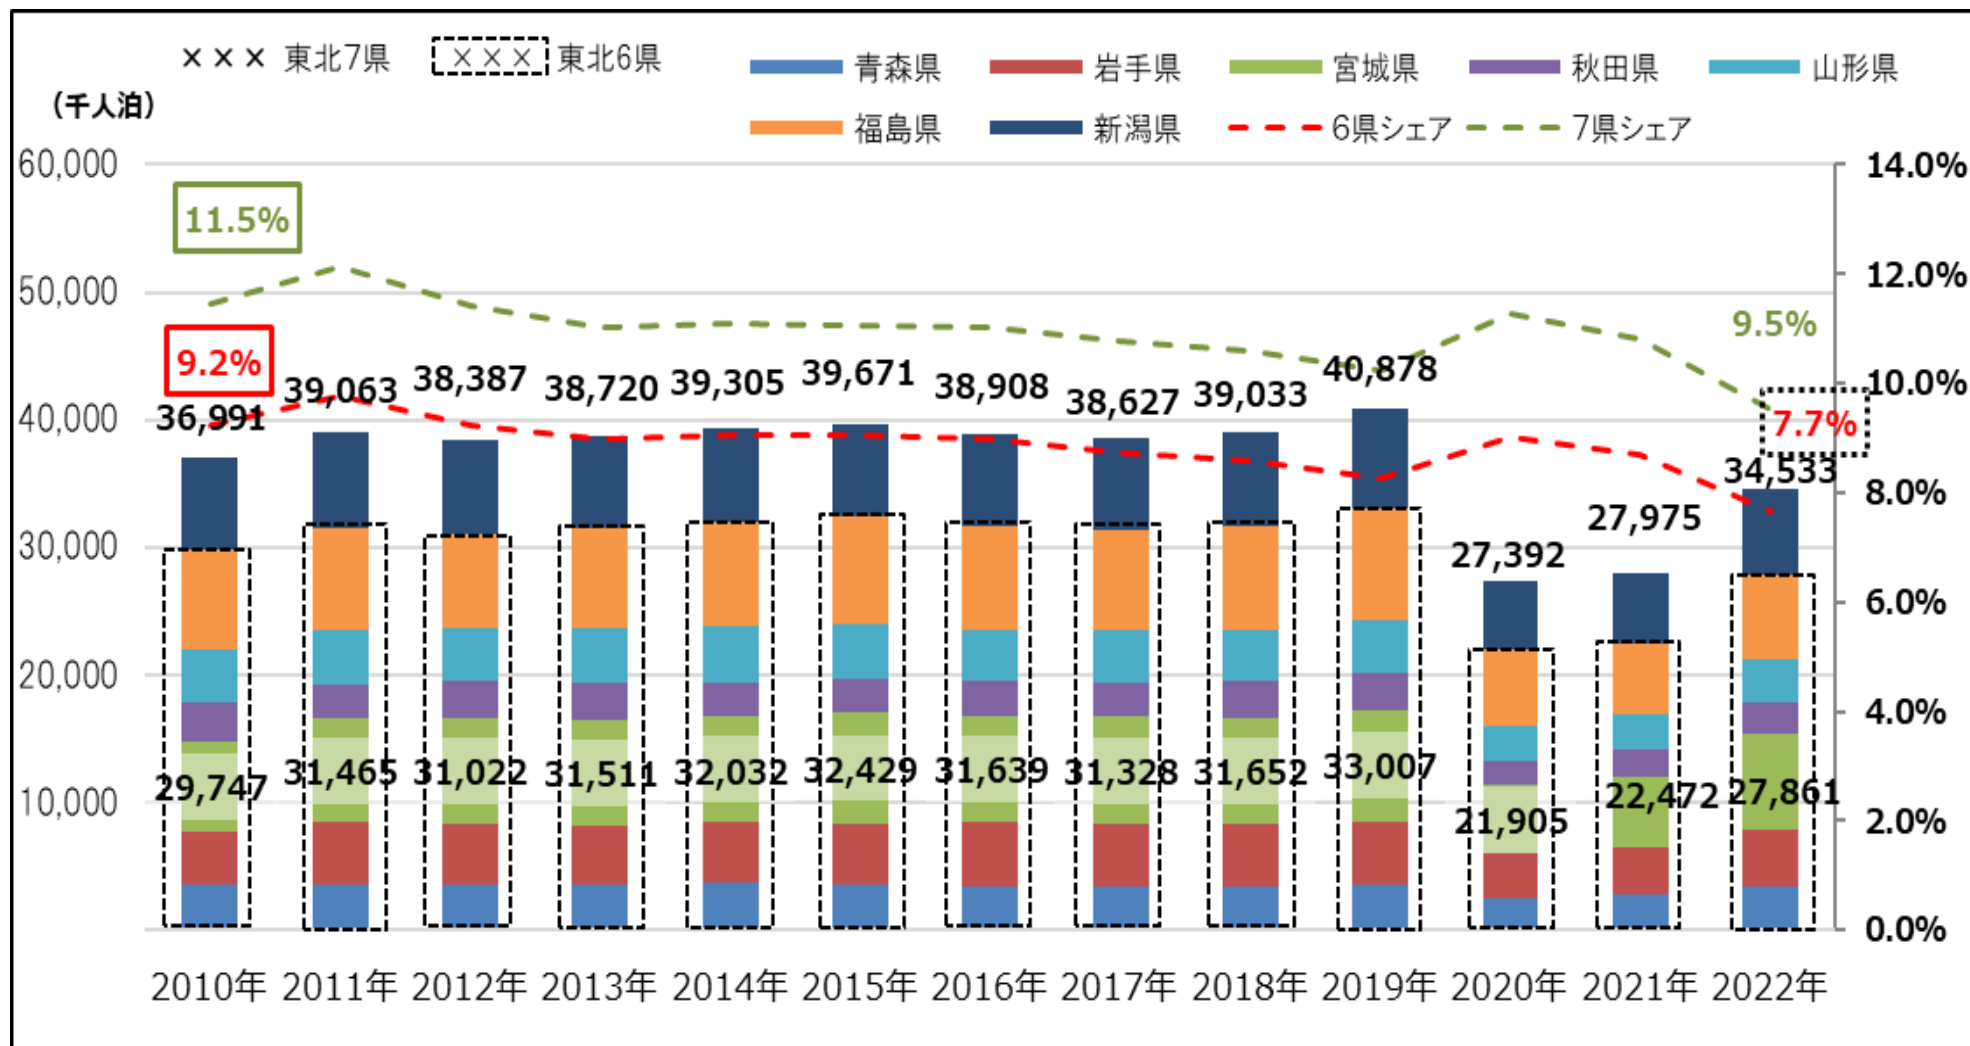

東北域内外国人宿泊者数の推移（宿泊者数・シェア）

延べ宿泊者数推移（2022年12月末日現在）

東北域内宿泊者数（外国人除く）の推移（宿泊者数・シェア）

延べ宿泊者数推移（2022年12月末日現在）

資料：観光庁宿泊旅行統計調査（調査対象施設：従業者数10人以上の事業所）2023年2月28日発表