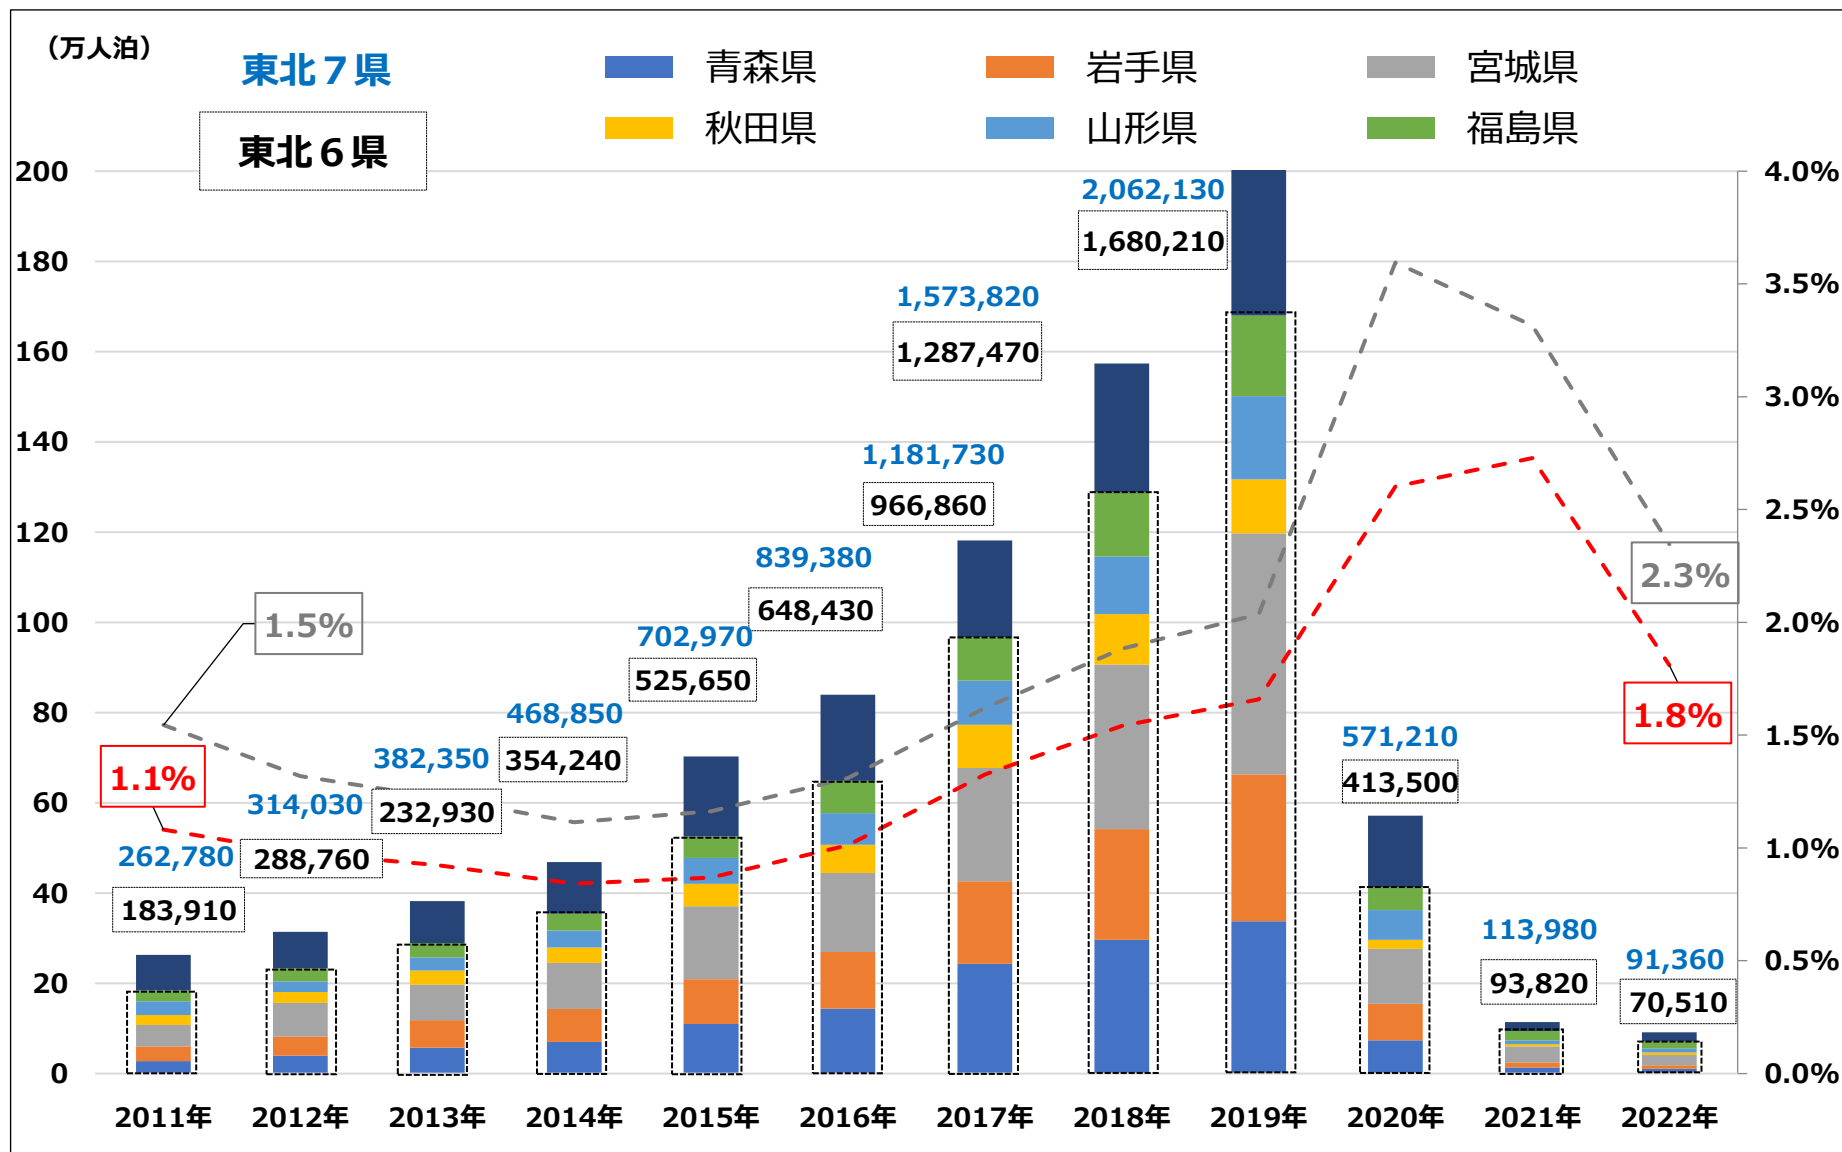

東北域内外国人宿泊者数の推移（宿泊者数・シェア）

延べ宿泊者数推移（2022年12月末日現在）

東北域内宿泊者数（外国人除く）の推移（宿泊者数・シェア）

延べ宿泊者数推移（2022年12月末日現在）

資料：観光庁宿泊旅行統計調査（調査対象施設：従業者数10人以上の事業所）2023年2月28日発表