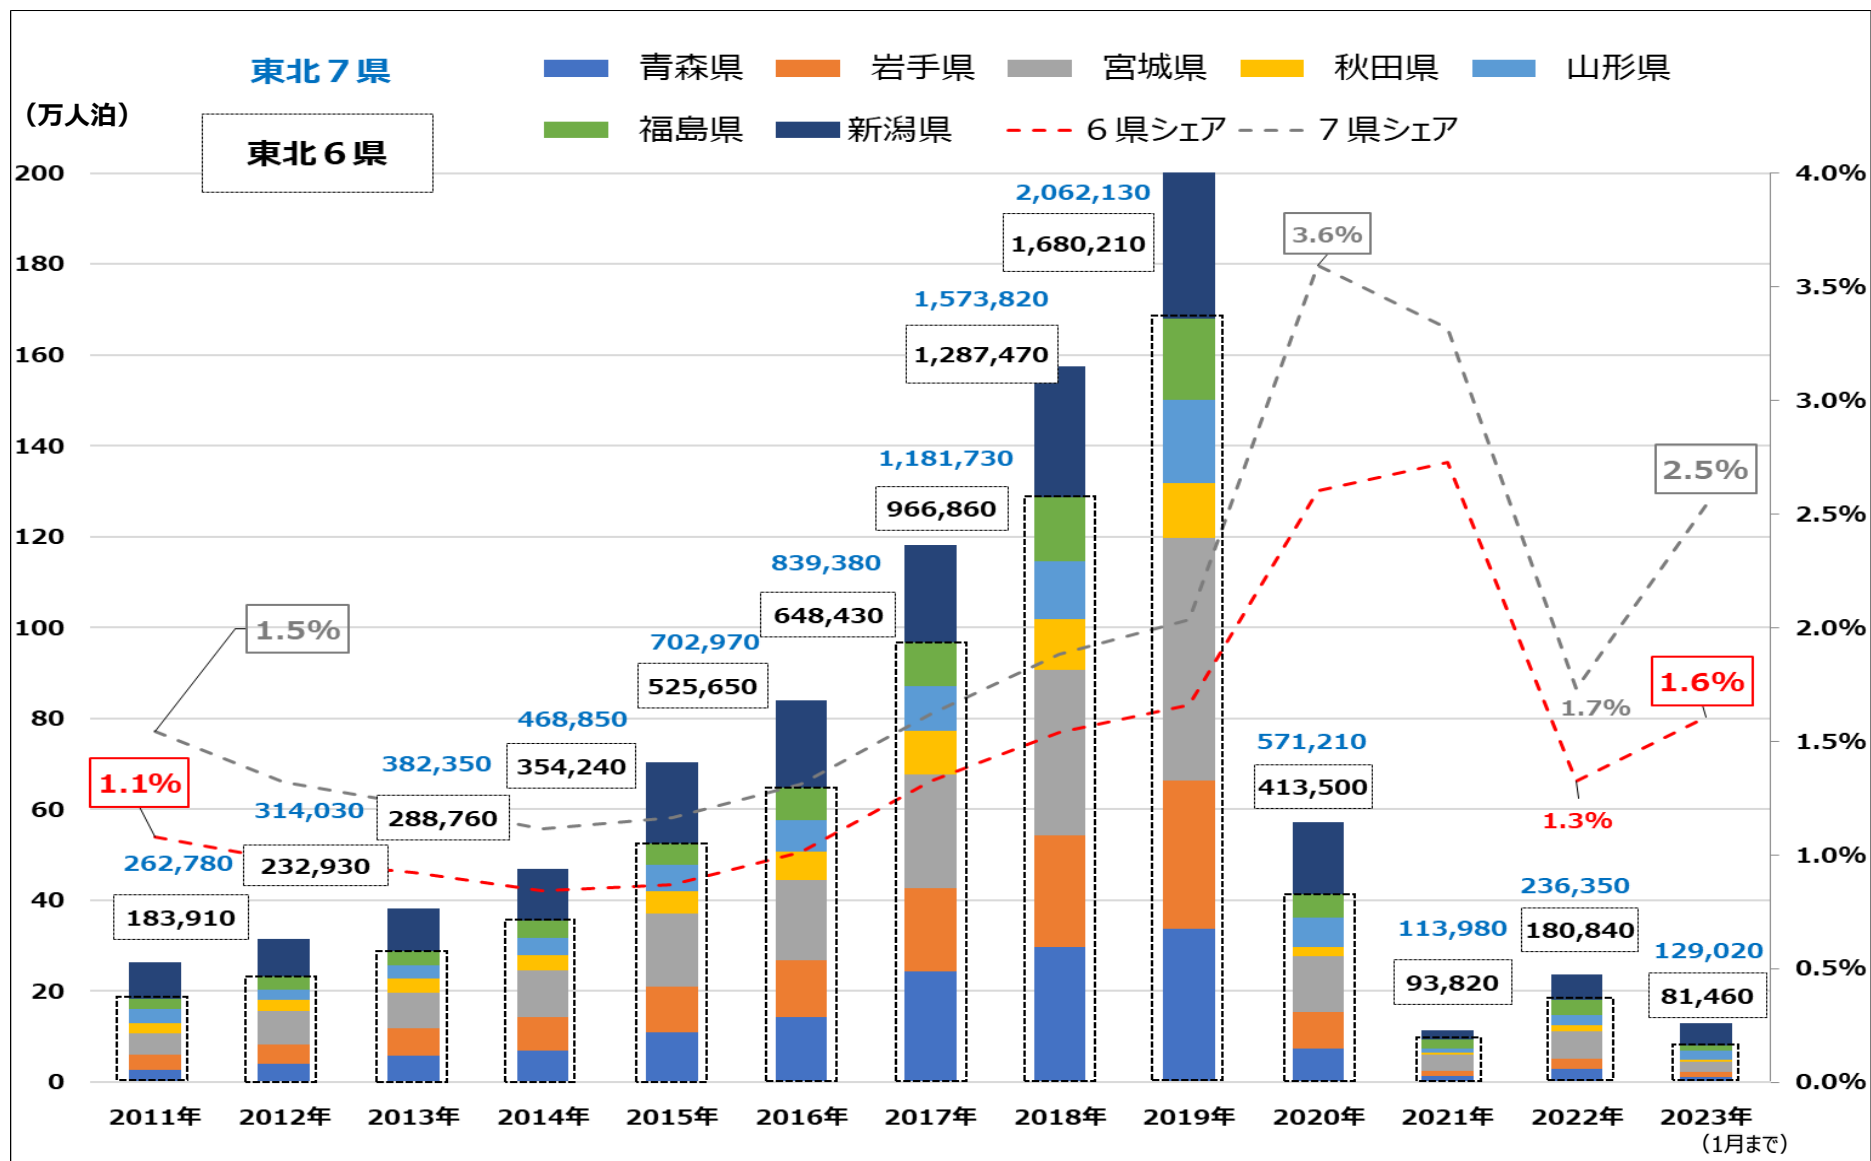

# 東北域内外国人宿泊者数の推移（宿泊者数・シェア）

延べ宿泊者数推移（2023年1月末日現在）

# 東北域内宿泊者数（外国人除く）の推移（宿泊者数・シェア）

延べ宿泊者数推移（2023年1月末日現在）

資料：観光庁宿泊旅行統計調査（調査対象施設：従業者数10人以上の事業所）2023年3月31日発表