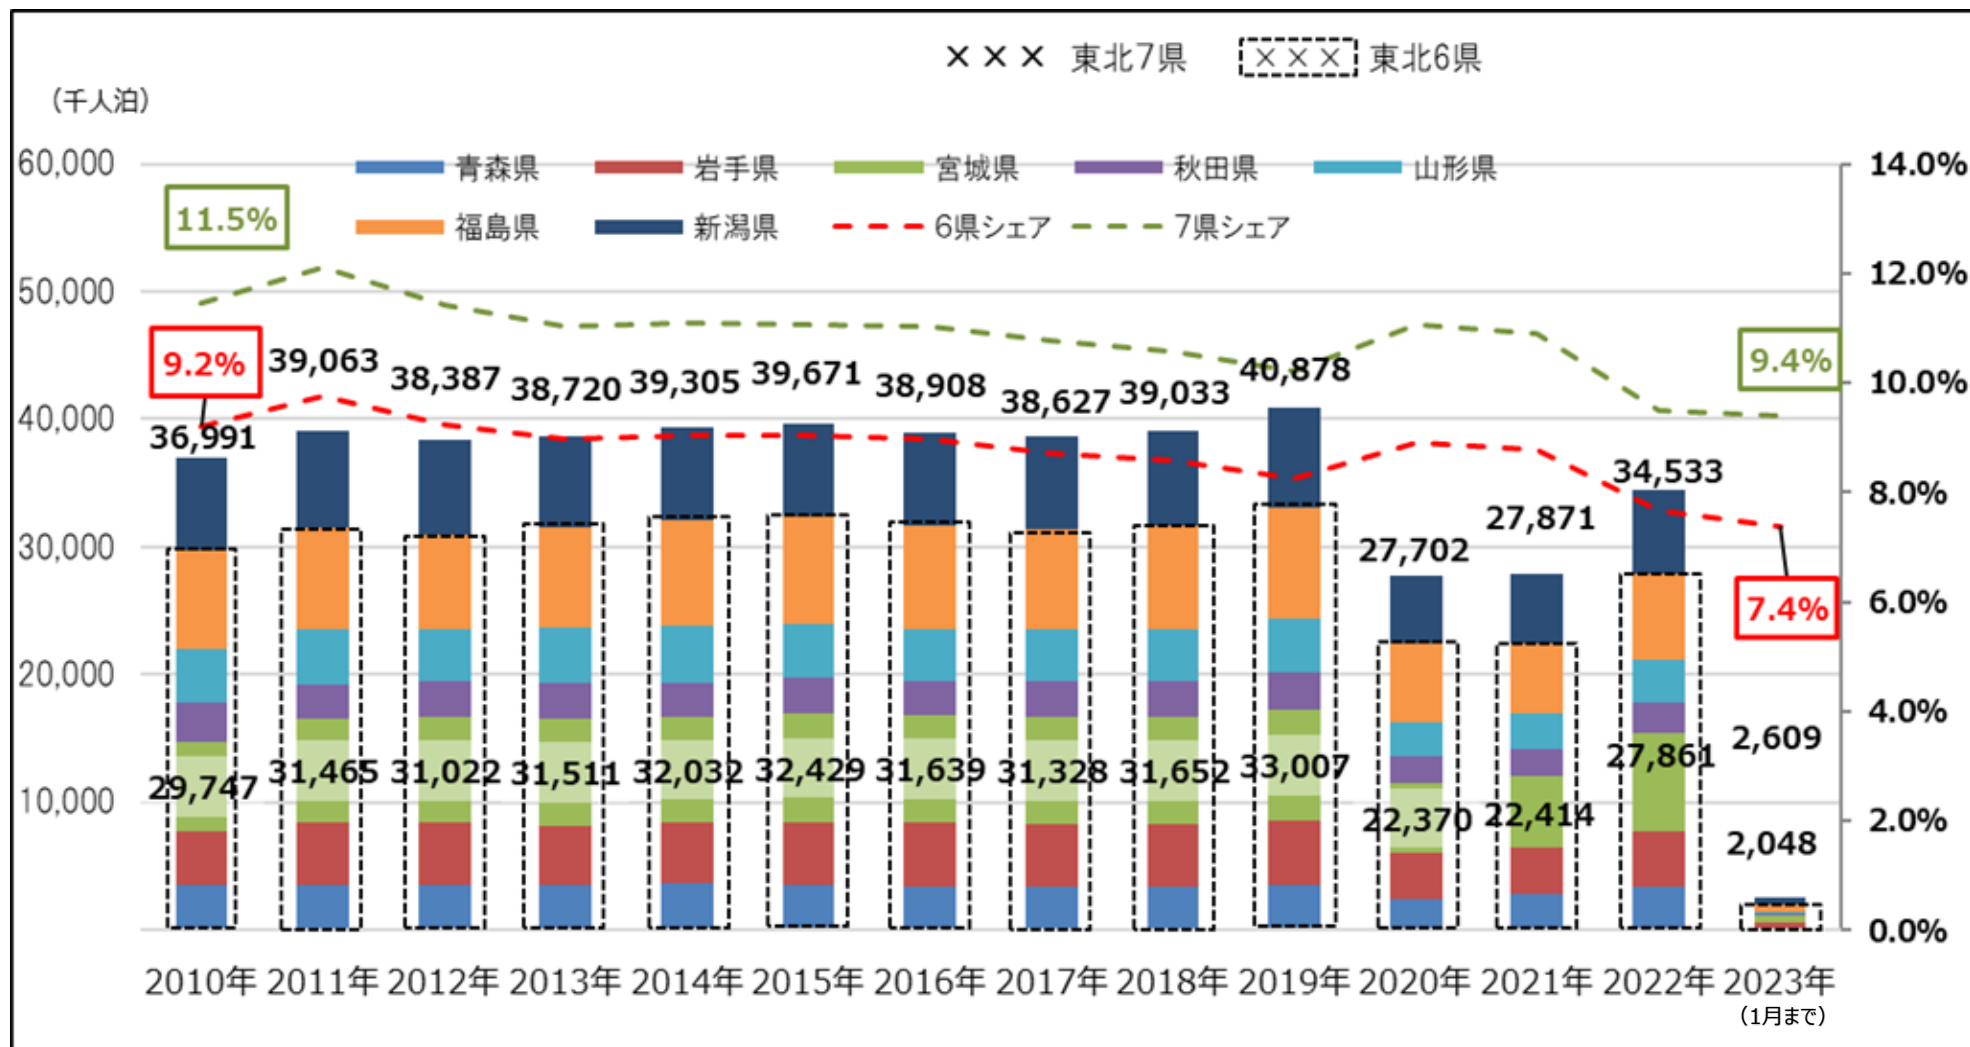

# 東北域内外国人宿泊者数の推移（宿泊者数・シェア）

延べ宿泊者数推移（2023年1月末日現在）

# 東北域内宿泊者数（外国人除く）の推移（宿泊者数・シェア）

延べ宿泊者数推移（2023年1月末日現在）

資料：観光庁宿泊旅行統計調査（調査対象施設：従業者数10人以上の事業所）2023年3月31日発表