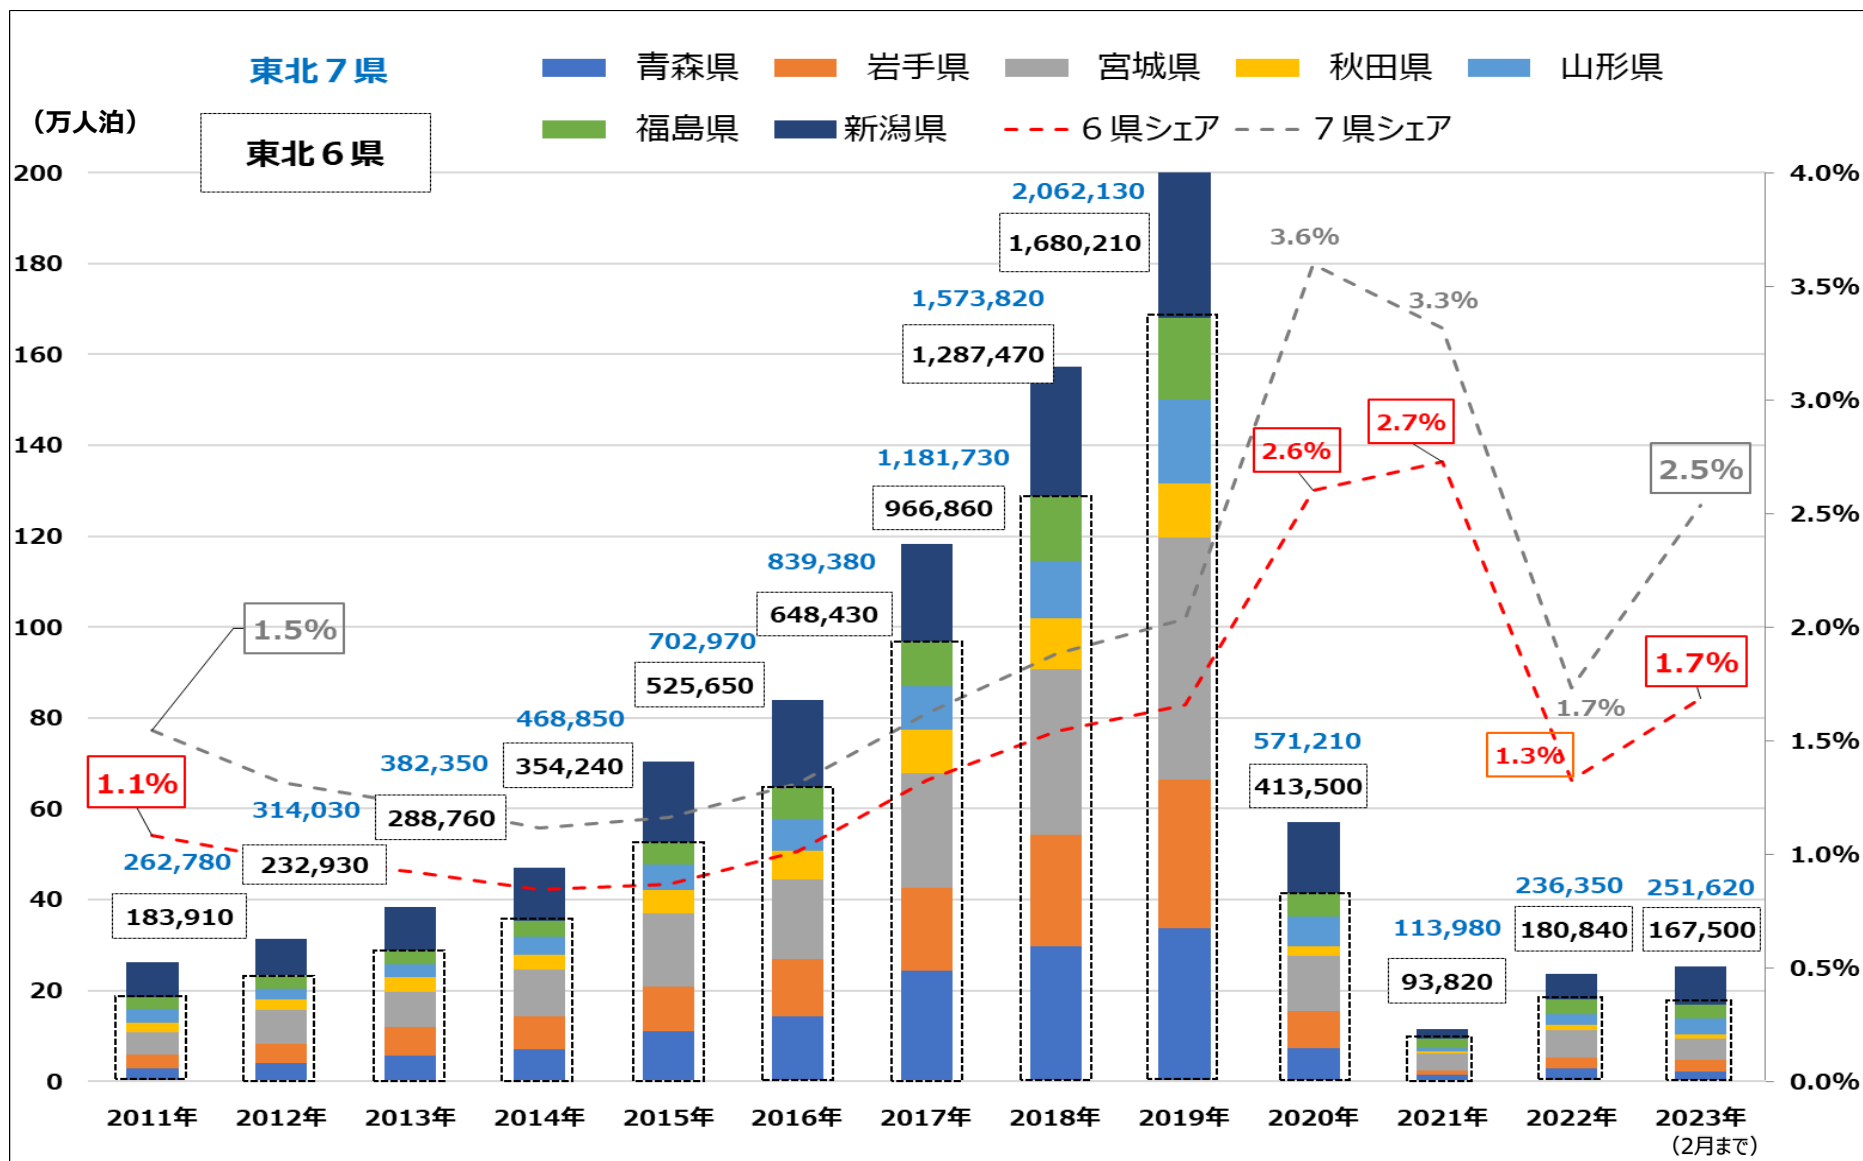

東北域内外国人宿泊者数の推移（宿泊者数・シェア）

延べ宿泊者数推移（2023年2月末日現在）

資料：観光庁「宿泊旅行統計調査」外国人延べ宿泊者数（従業者数10人以上の施設）推移表（月別）4月28日発表

東北域内宿泊者数（外国人除く）の推移（宿泊者数・シェア）

延べ宿泊者数推移（2023年2月末日現在）