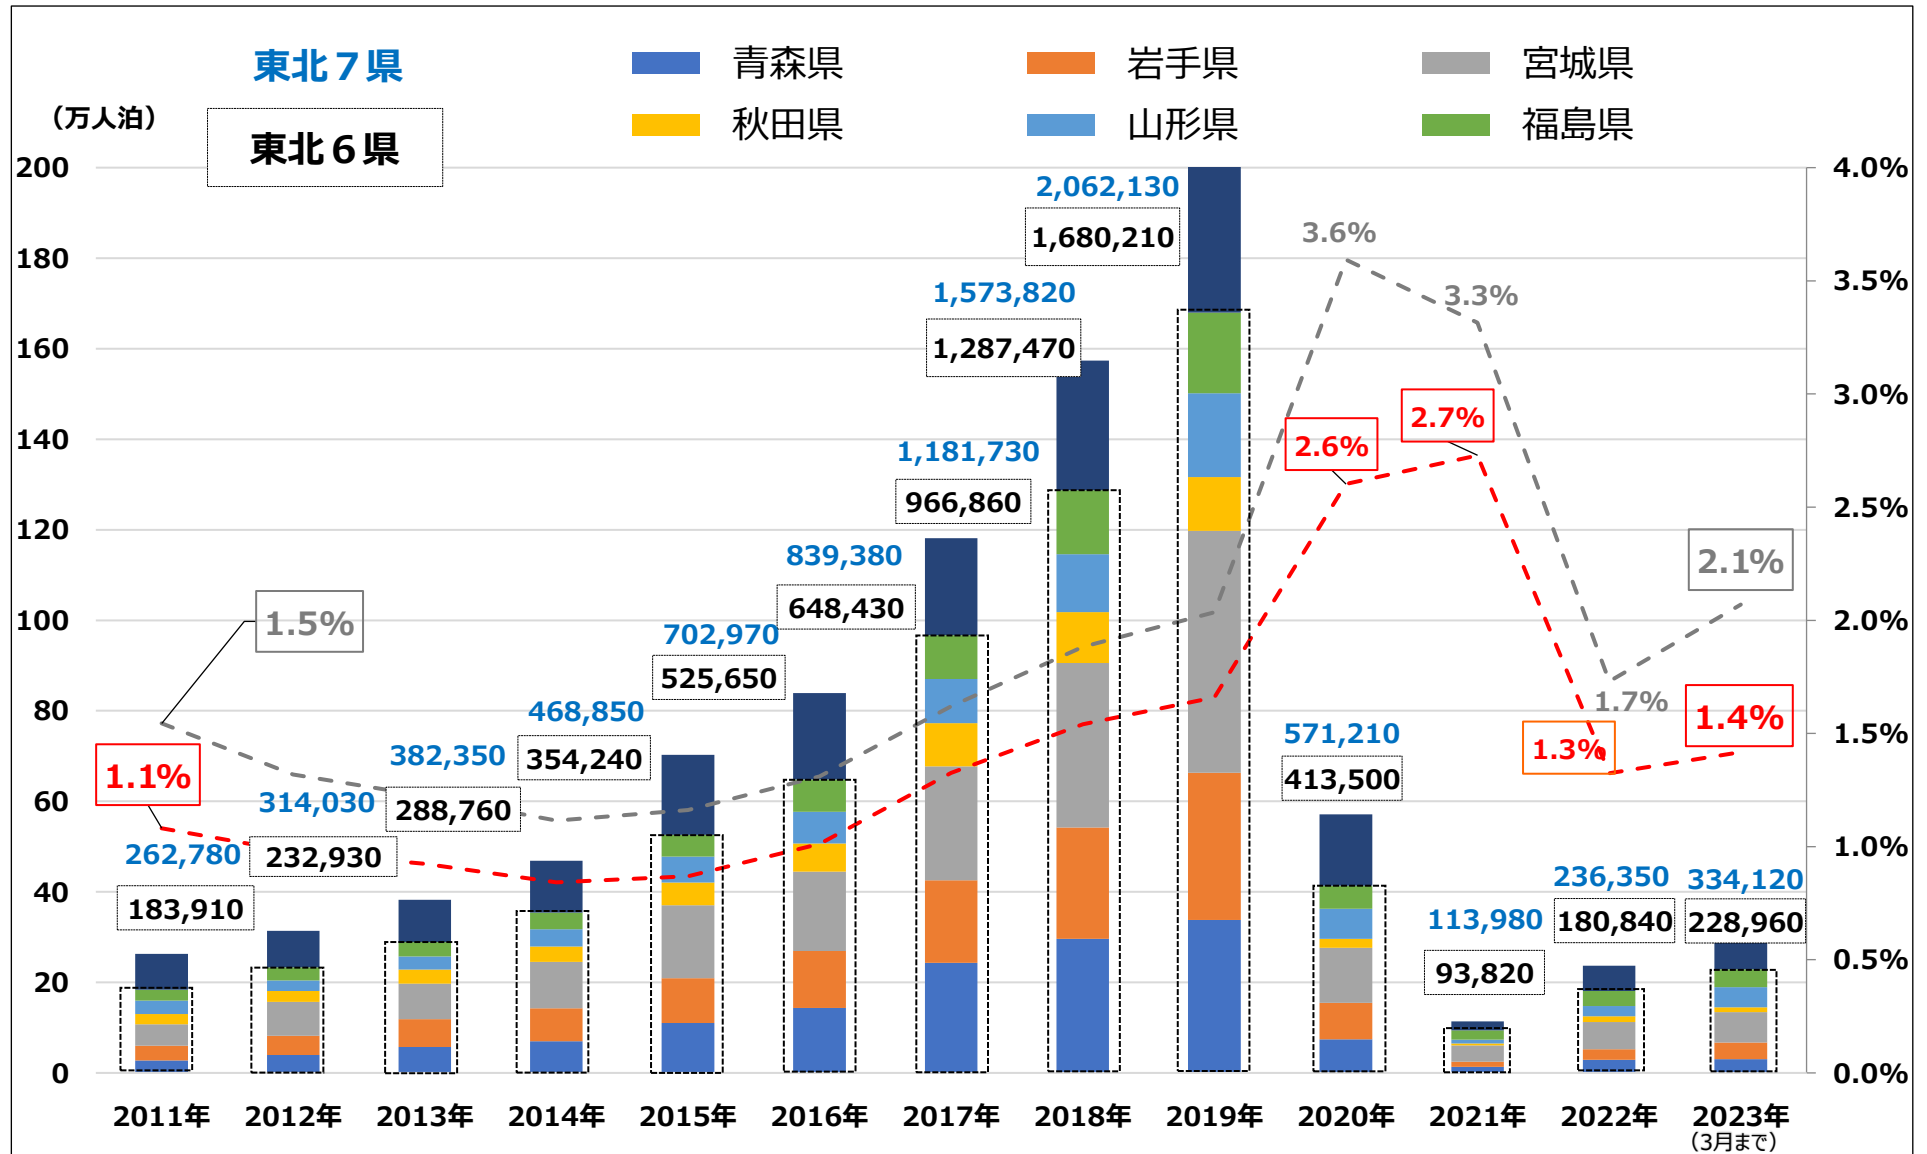

# 東北域内外国人宿泊者数の推移（宿泊者数・シェア）

延べ宿泊者数推移（2023年3月末日現在）

# 東北域内宿泊者数（外国人除く）の推移（宿泊者数・シェア）

延べ宿泊者数推移（2023年3月末日現在）