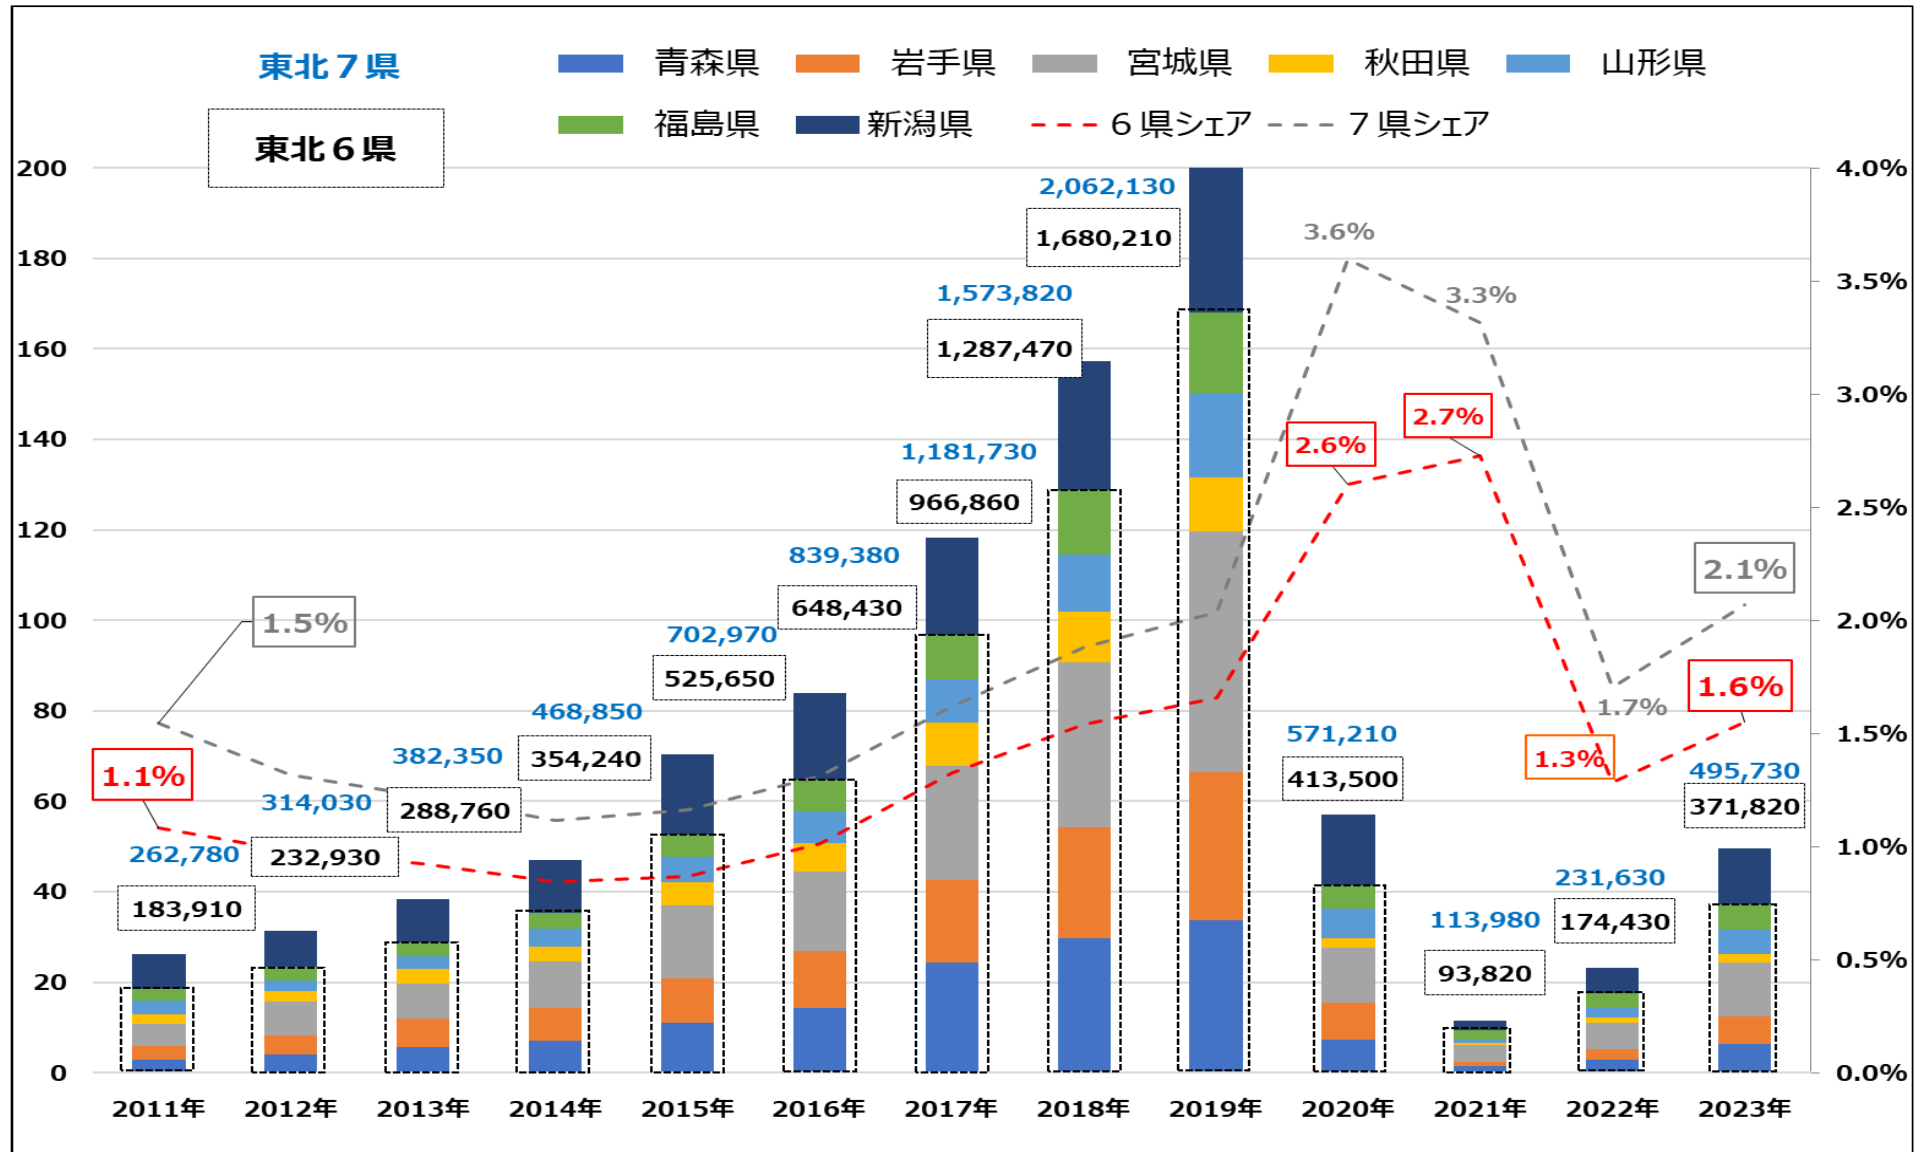

東北域内外国人宿泊者数の推移（宿泊者数・シェア）

延べ宿泊者数推移（2023年4月末日現在）

東北域内宿泊者数（外国人除く）の推移（宿泊者数・シェア）

延べ宿泊者数推移（2023年4月末日現在）