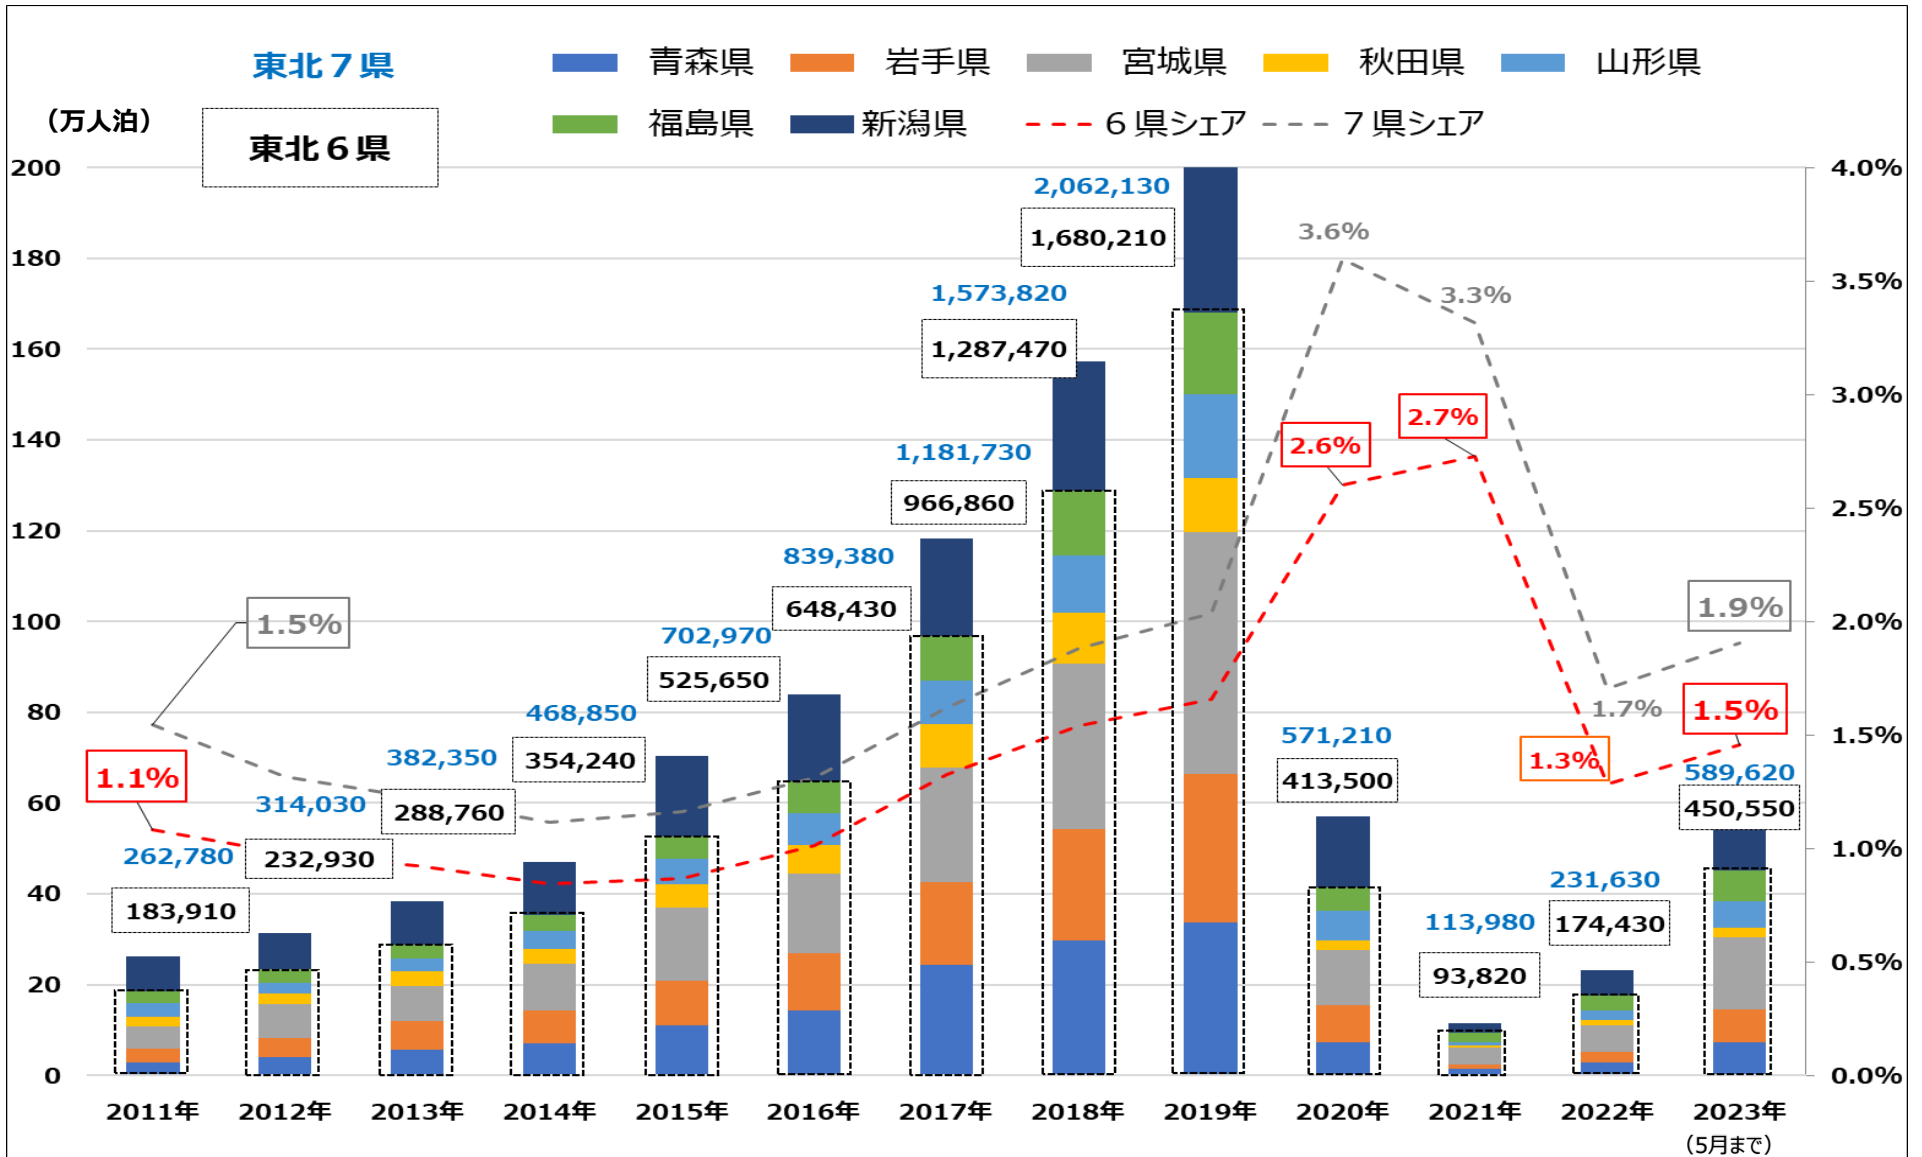

東北域内外国人宿泊者数の推移（宿泊者数・シェア）

延べ宿泊者数推移（2023年5月末日現在）

東北域内宿泊者数（外国人除く）の推移（宿泊者数・シェア）

延べ宿泊者数推移（2023年5月末日現在）