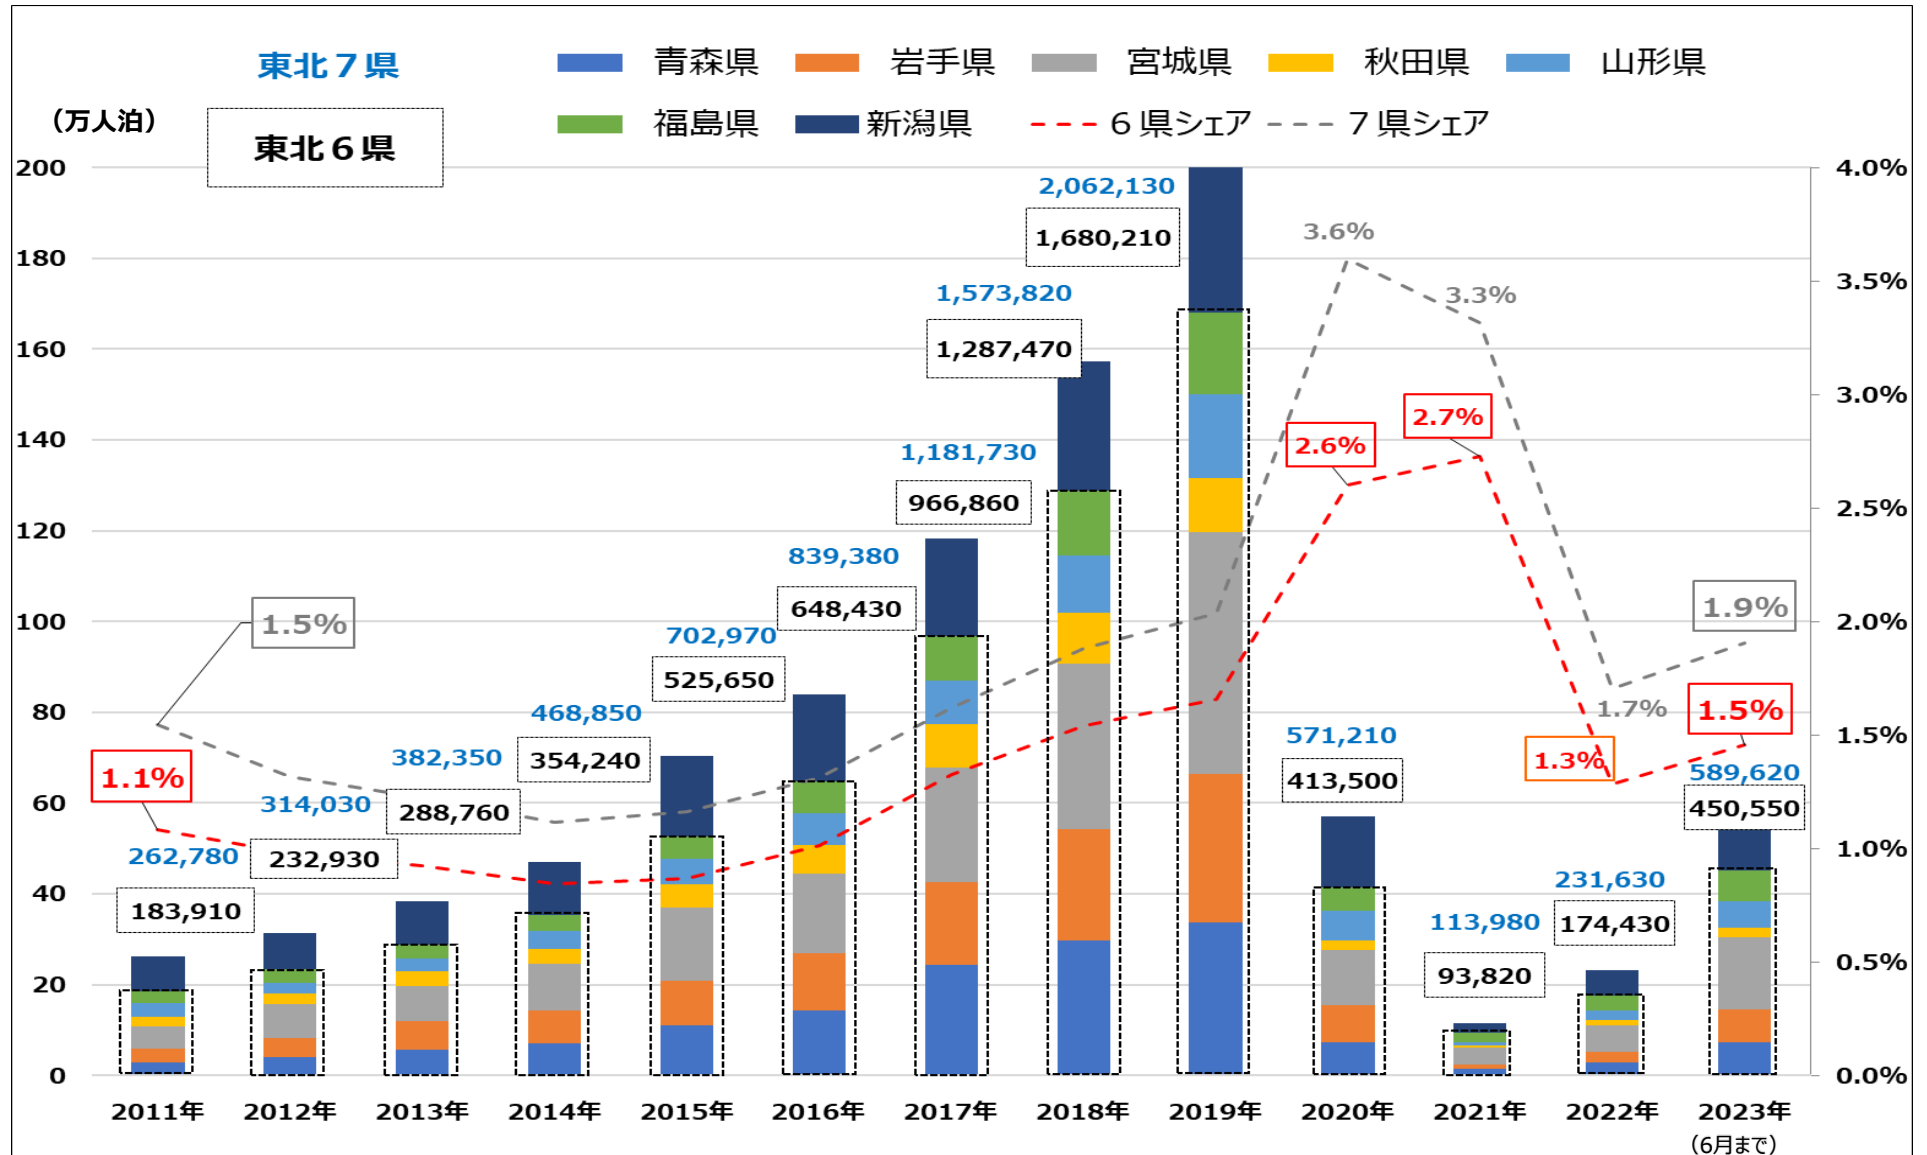

東北域内外国人宿泊者数の推移（宿泊者数・シェア）

延べ宿泊者数推移（2023年6月末日現在）

東北域内宿泊者数（外国人除く）の推移（宿泊者数・シェア）

延べ宿泊者数推移（2023年6月末日現在）