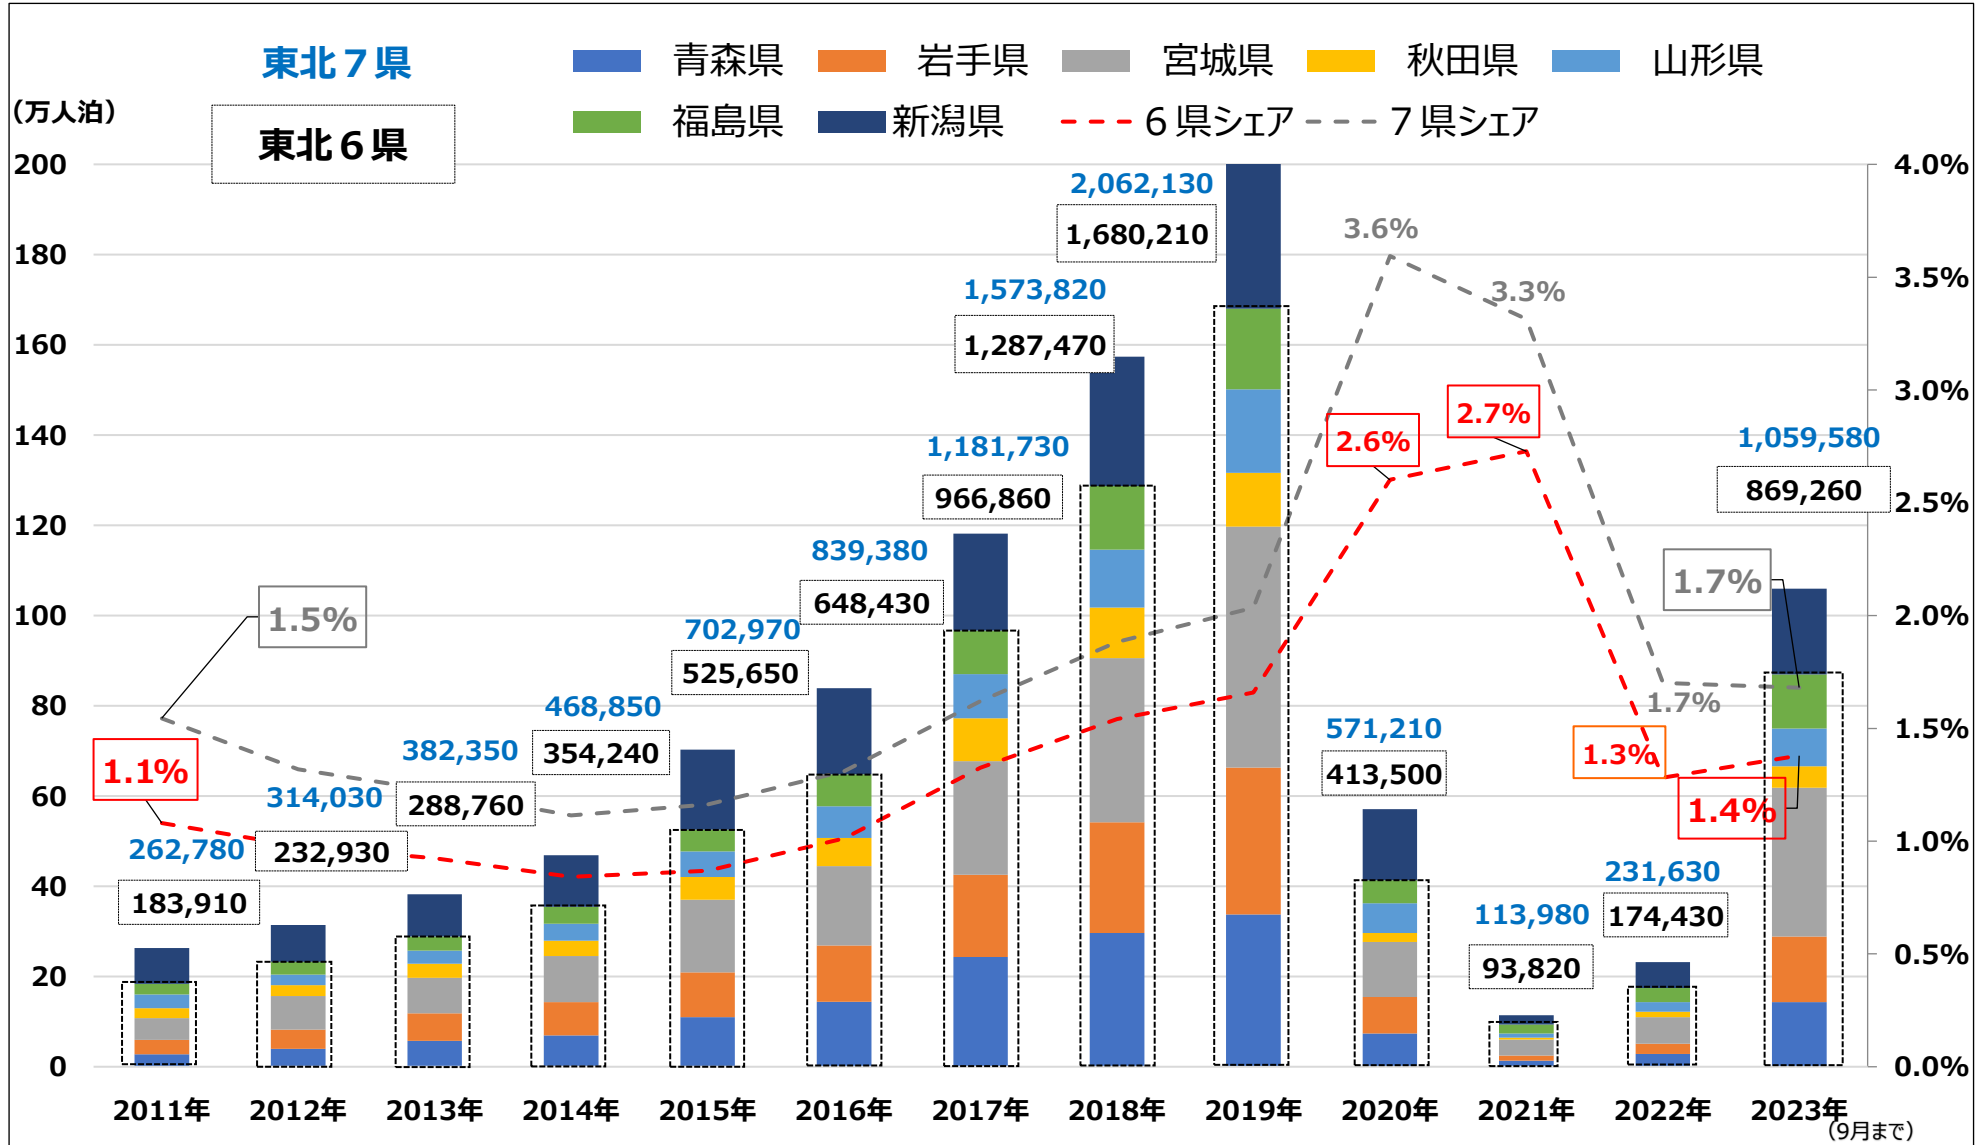

東北域内外国人宿泊者数の推移（宿泊者数・シェア）

延べ宿泊者数推移（2023年9月末日現在）

東北域内宿泊者数（外国人除く）の推移（宿泊者数・シェア）

延べ宿泊者数推移（2023年9月末日現在）