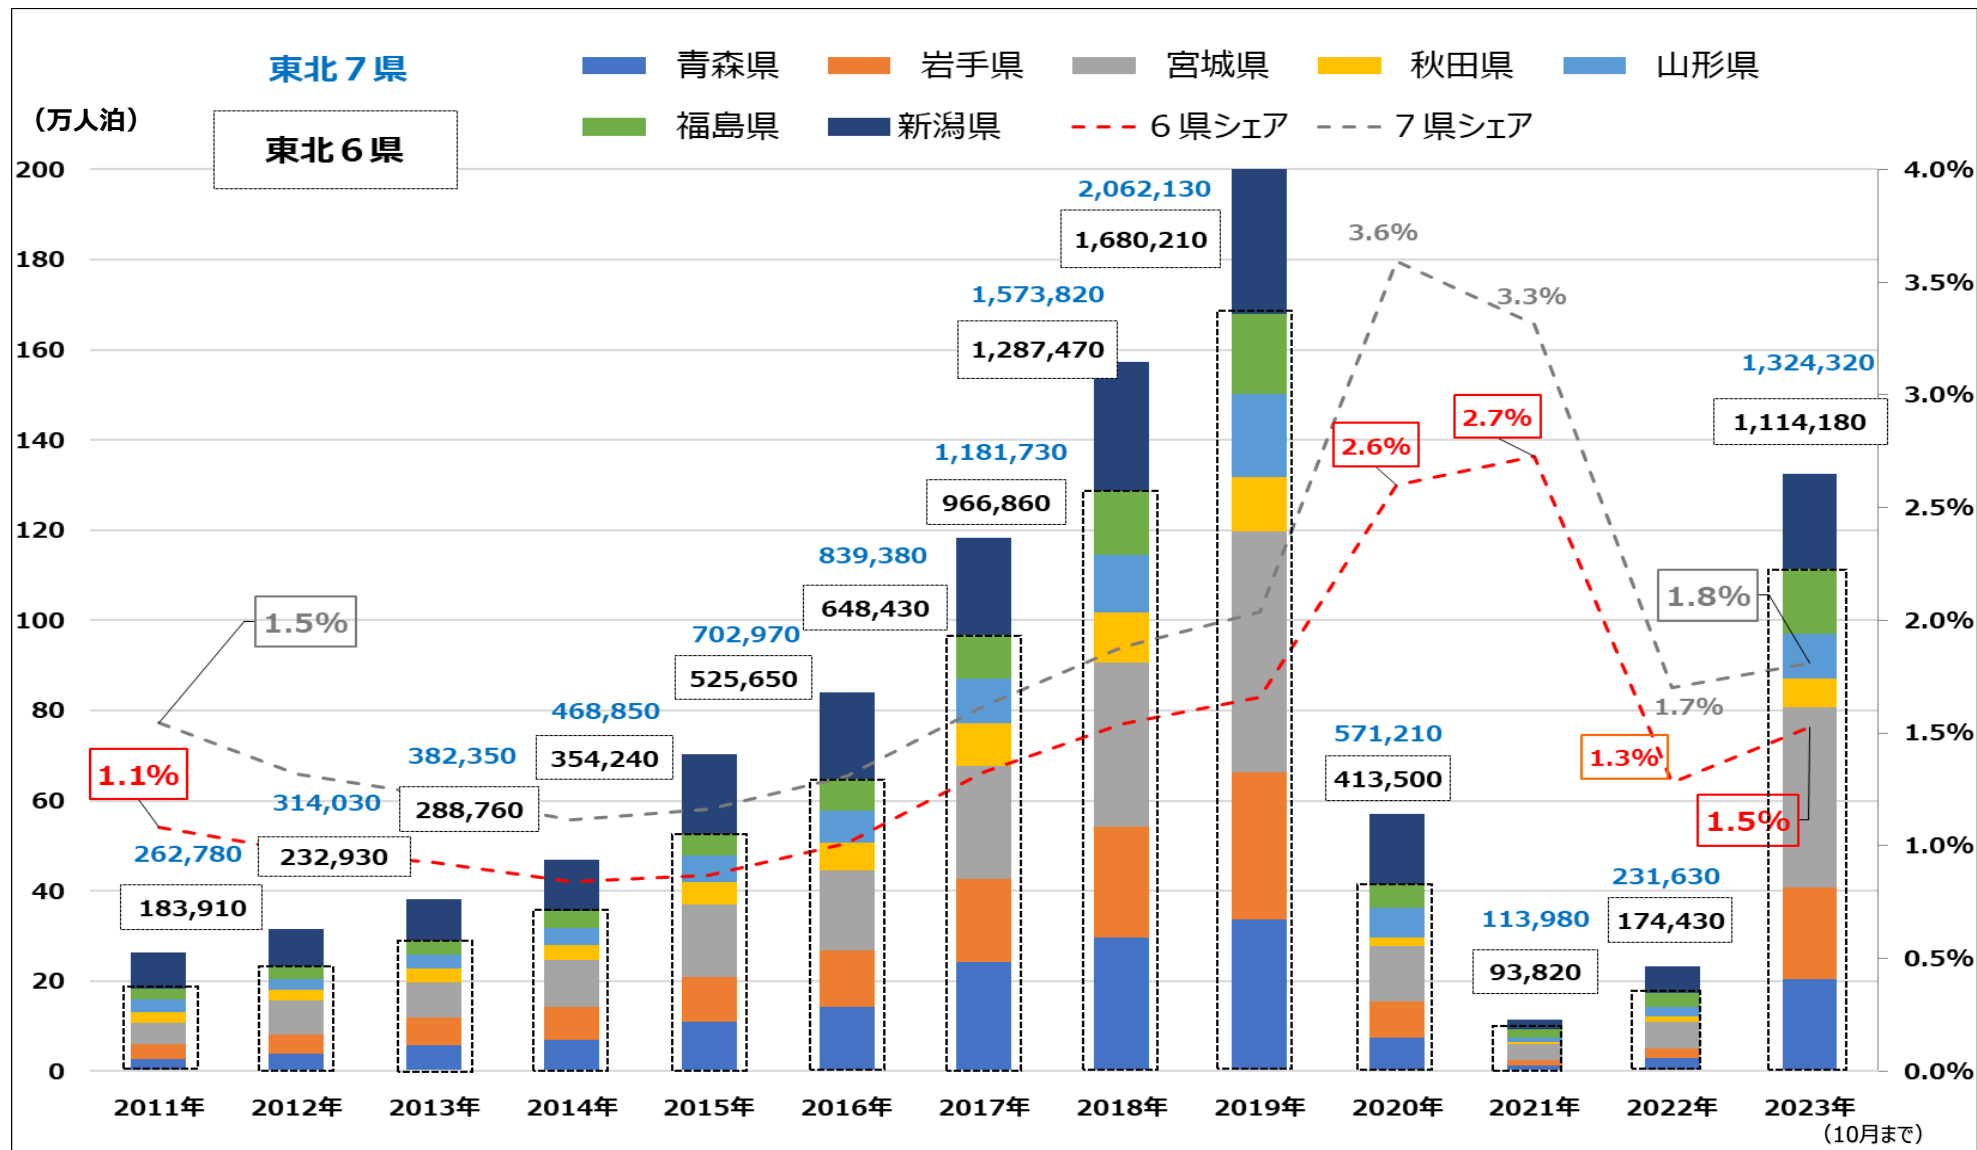

# 東北域内外国人宿泊者数の推移（宿泊者数・シェア）

延べ宿泊者数推移（2023年10月末日現在）

# 東北域内宿泊者数（外国人除く）の推移（宿泊者数・シェア）

延べ宿泊者数推移（2023年10月末日現在）