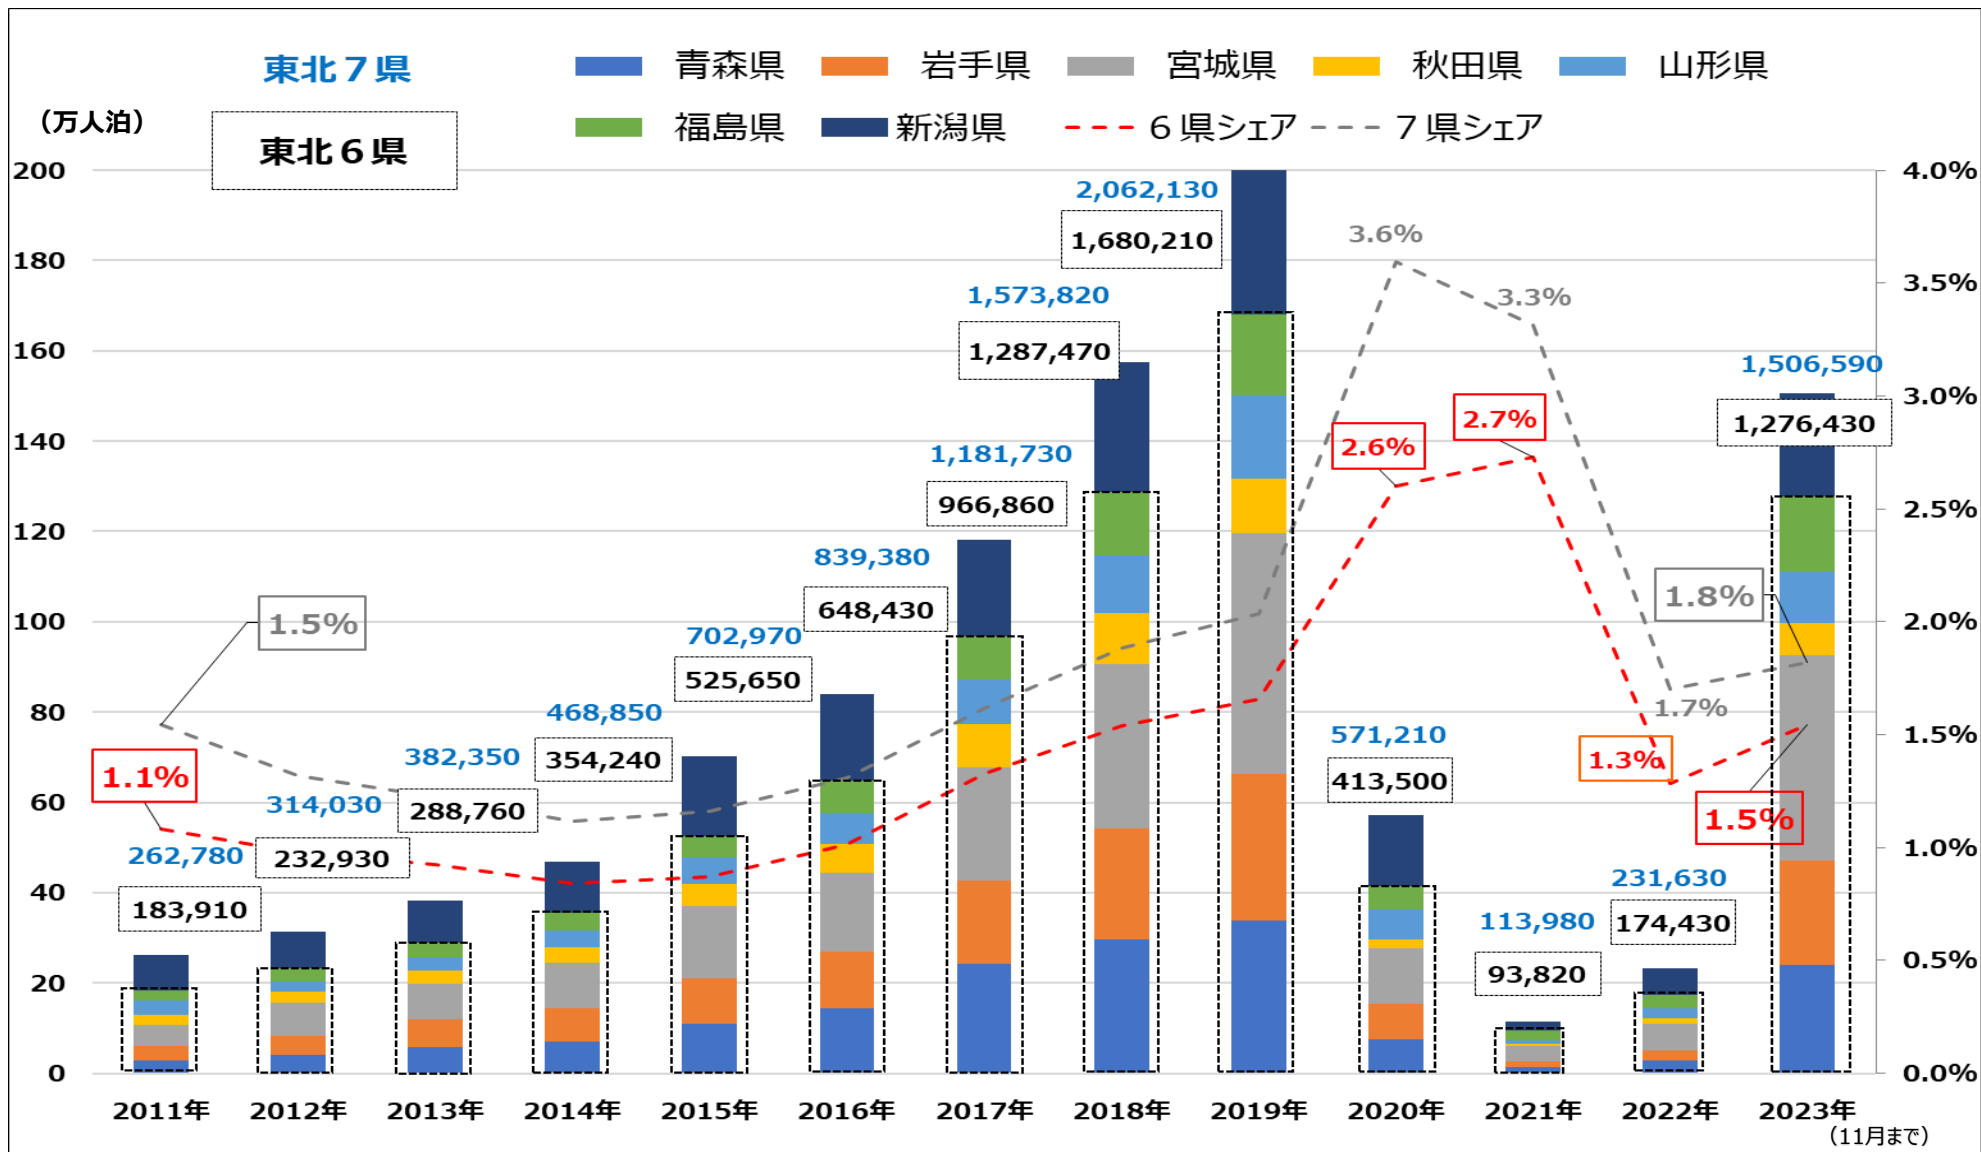

# 東北域内外国人宿泊者数の推移（宿泊者数・シェア）

延べ宿泊者数推移（2023年11月末日現在）

資料：観光庁「宿泊旅行統計調査」外国人延べ宿泊者数（従業者数10人以上の施設）推移表（月別）1月31日発表

# 東北域内宿泊者数（外国人除く）の推移（宿泊者数・シェア）

延べ宿泊者数推移（2023年11月末日現在）

資料：観光庁宿泊旅行統計調査（調査対象施設：従業者数10人以上の事業所）2023年1月31日発表