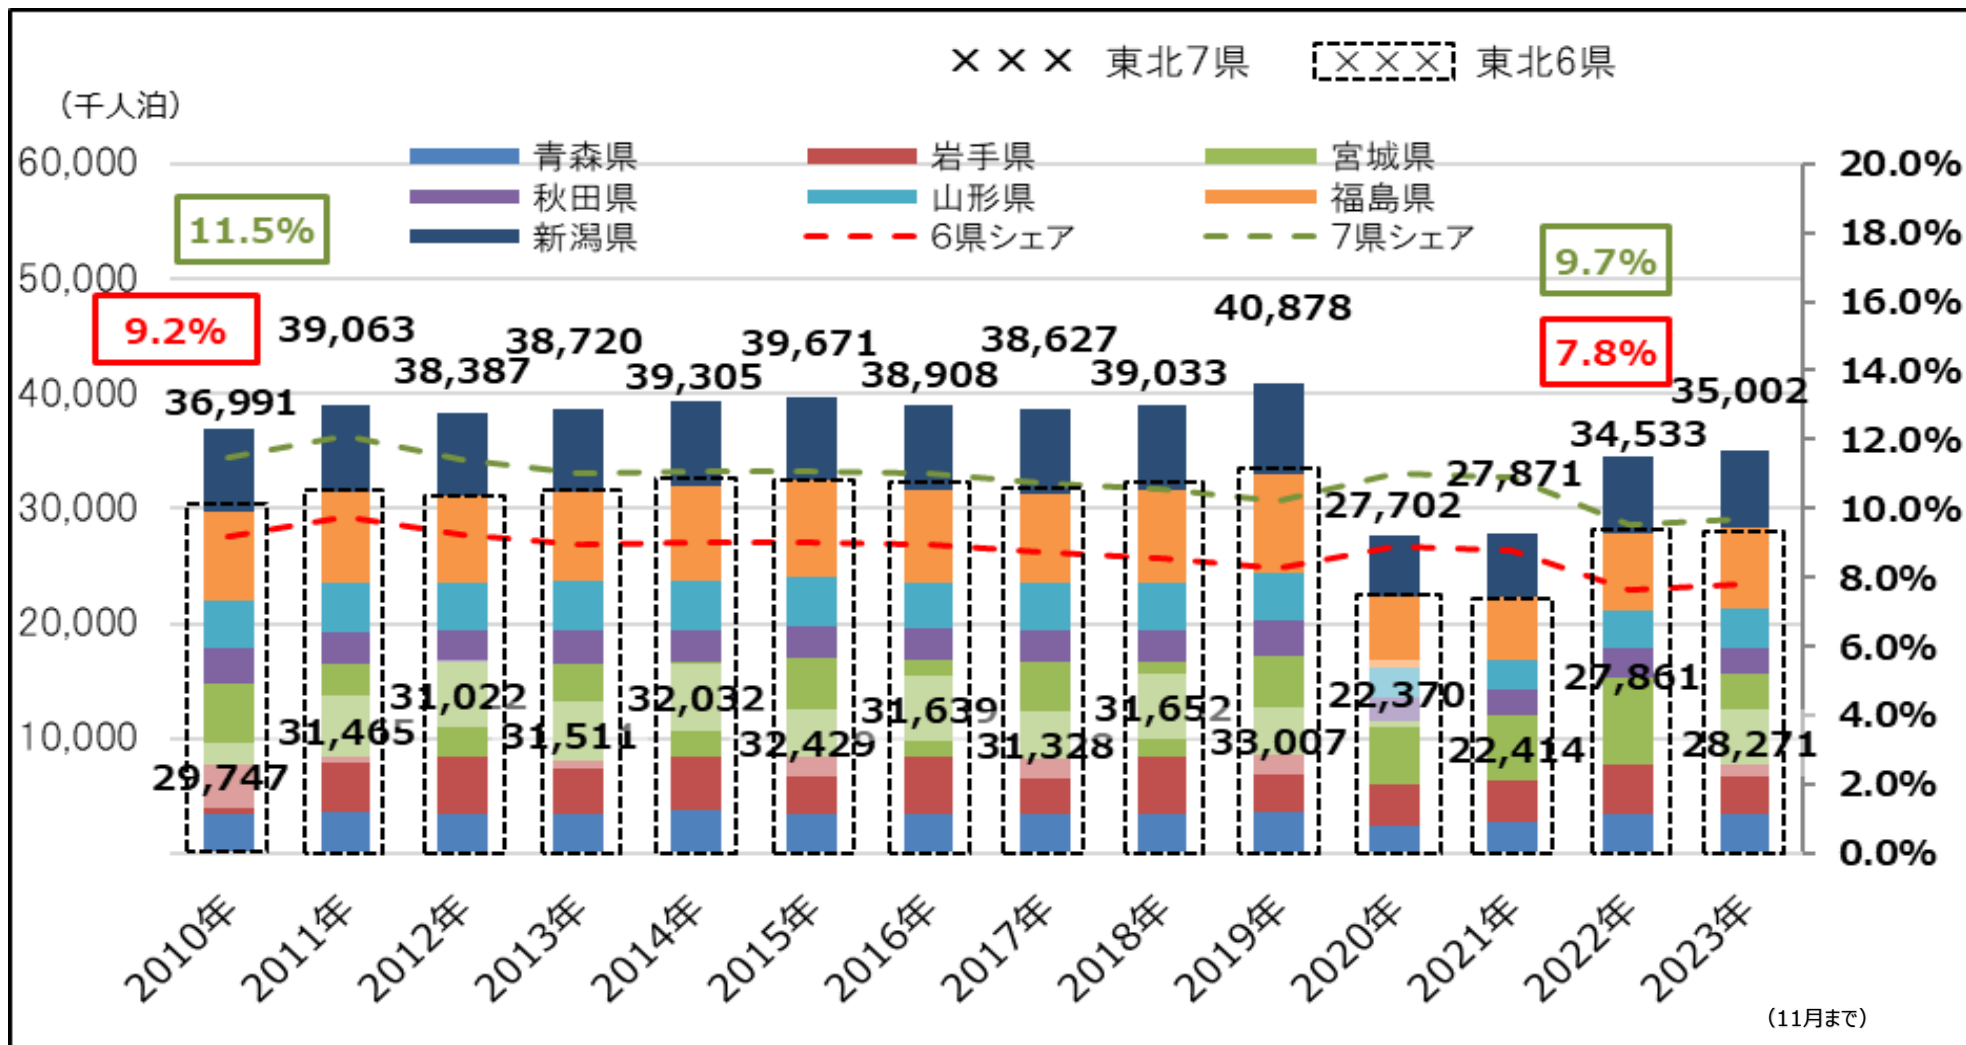

# 東北域内外国人宿泊者数の推移（宿泊者数・シェア）

延べ宿泊者数推移（2023年11月末日現在）

資料：観光庁「宿泊旅行統計調査」外国人延べ宿泊者数（従業者数10人以上の施設）推移表（月別）1月31日発表

# 東北域内宿泊者数（外国人除く）の推移（宿泊者数・シェア）

延べ宿泊者数推移（2023年11月末日現在）

資料：観光庁宿泊旅行統計調査（調査対象施設：従業者数10人以上の事業所）2023年1月31日発表