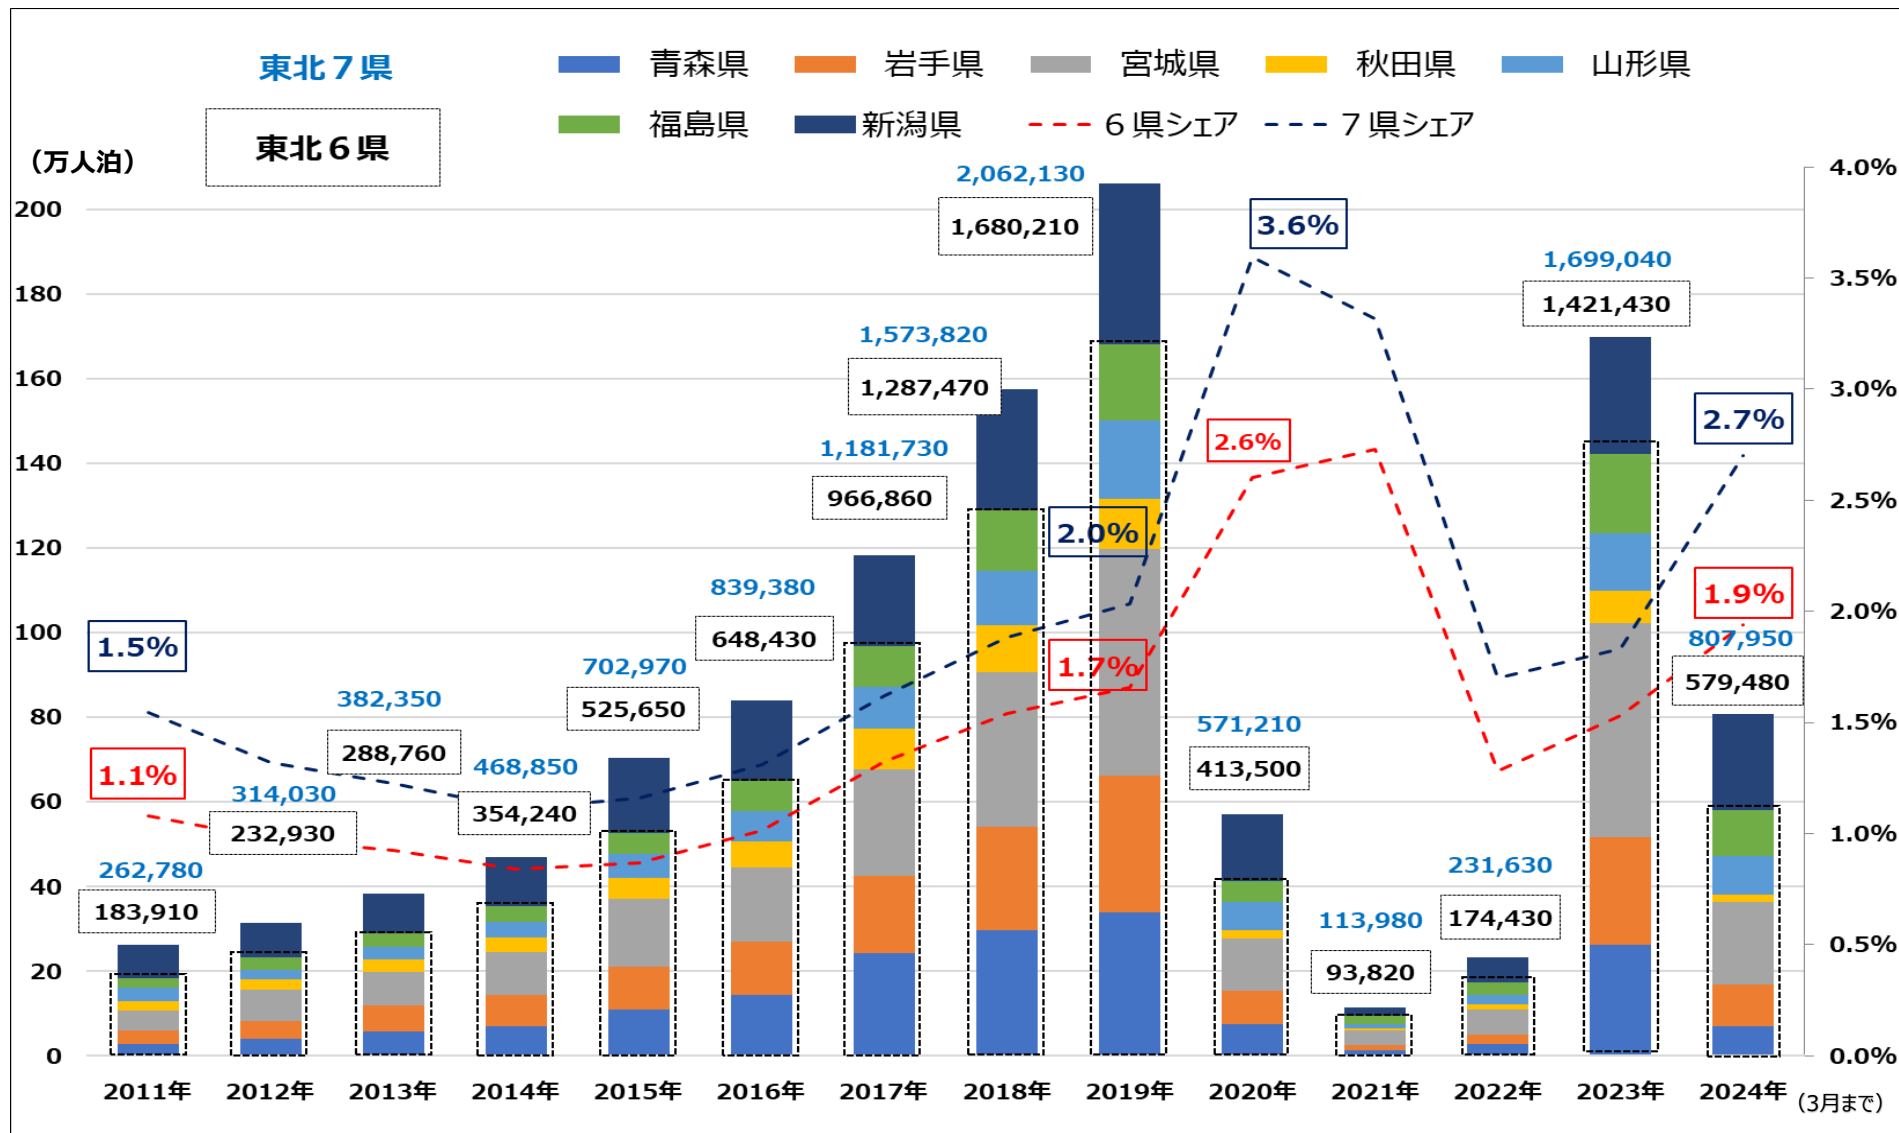

東北域内外国人宿泊者数の推移（宿泊者数・シェア）

延べ宿泊者数推移（2024年3月末日現在）

資料：観光庁「宿泊旅行統計調査」外国人延べ宿泊者数（従業者数10人以上の施設）推移表（月別）5月31日発表

東北域内宿泊者数（外国人除く）の推移（宿泊者数・シェア）

延べ宿泊者数推移（2024年3月末日現在）

資料：観光庁「宿泊旅行統計調査」外国人延べ宿泊者数（従業者数10人以上の施設）推移表（月別）5月31日発表