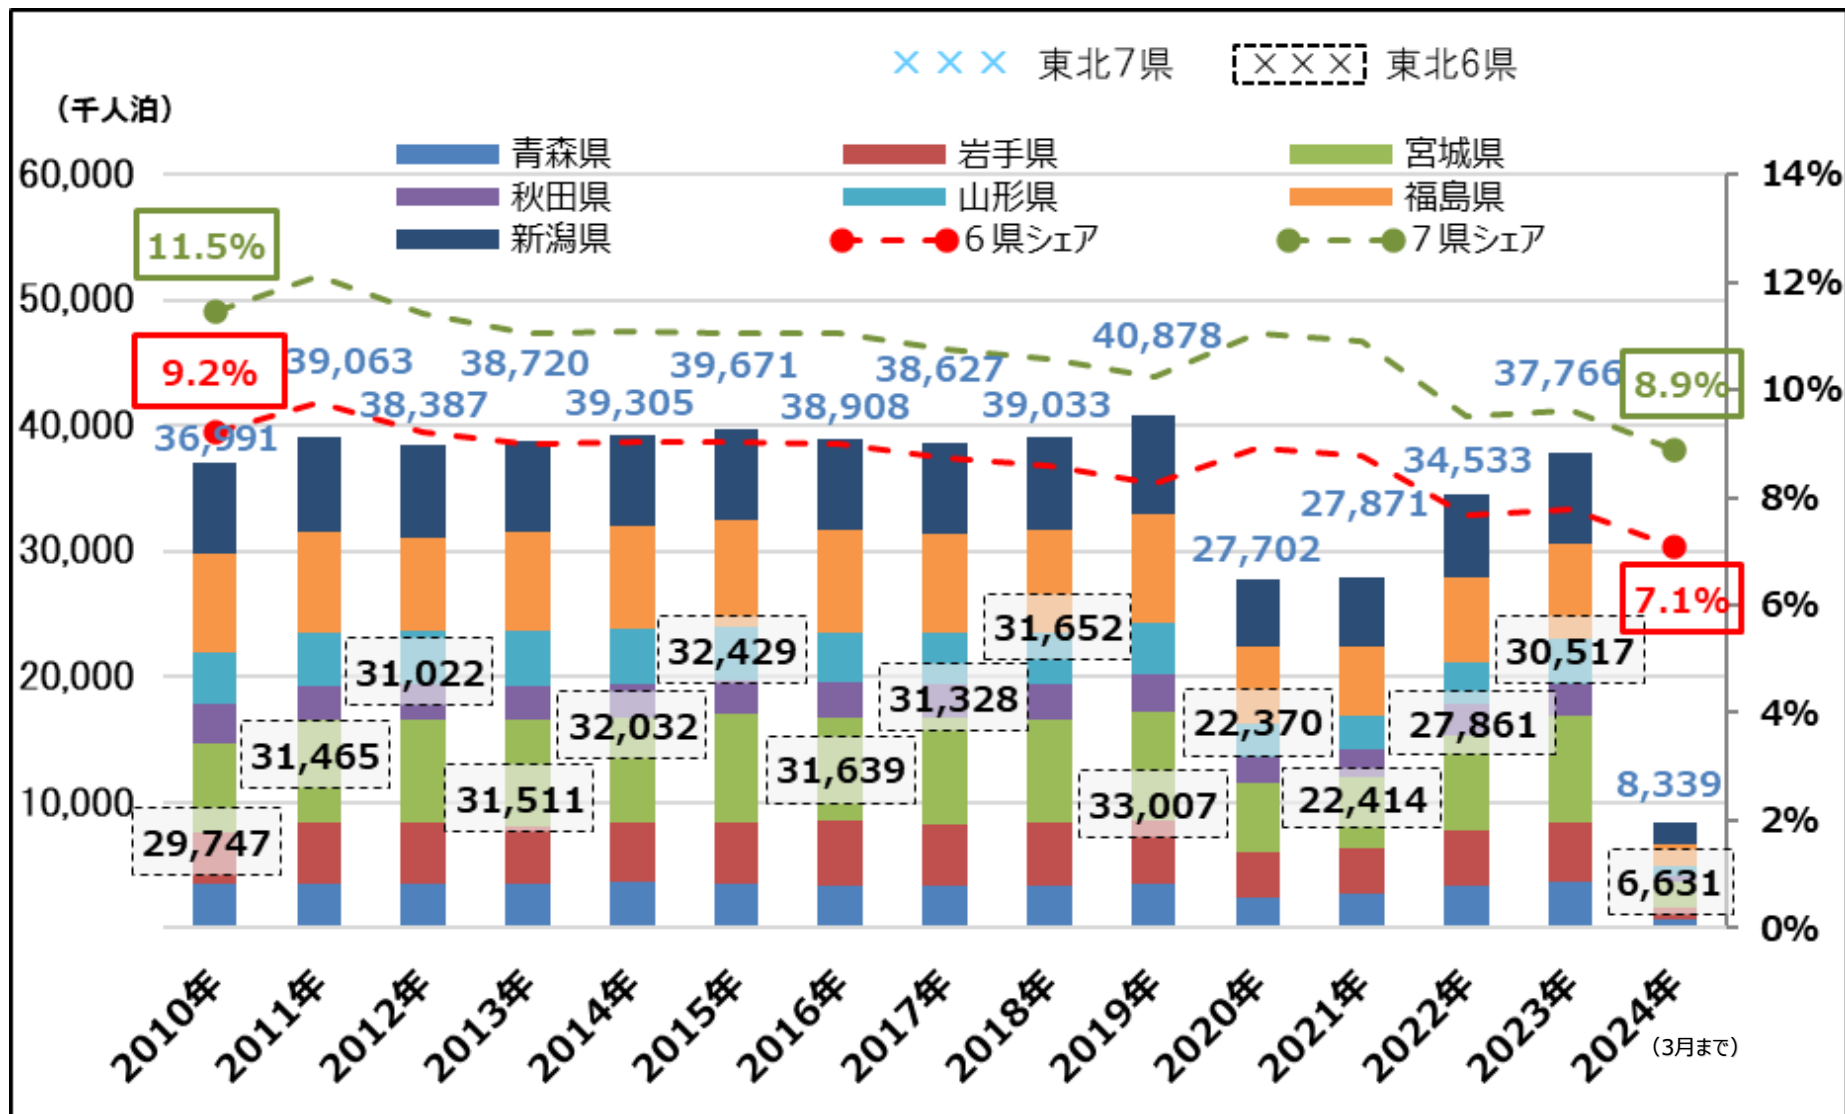

東北域内外国人宿泊者数の推移（宿泊者数・シェア）

延べ宿泊者数推移（2024年3月末日現在）

資料：観光庁「宿泊旅行統計調査」外国人延べ宿泊者数（従業者数10人以上の施設）推移表（月別）5月31日発表

東北域内宿泊者数（外国人除く）の推移（宿泊者数・シェア）

延べ宿泊者数推移（2024年3月末日現在）

資料：観光庁「宿泊旅行統計調査」外国人延べ宿泊者数（従業者数10人以上の施設）推移表（月別）5月31日発表