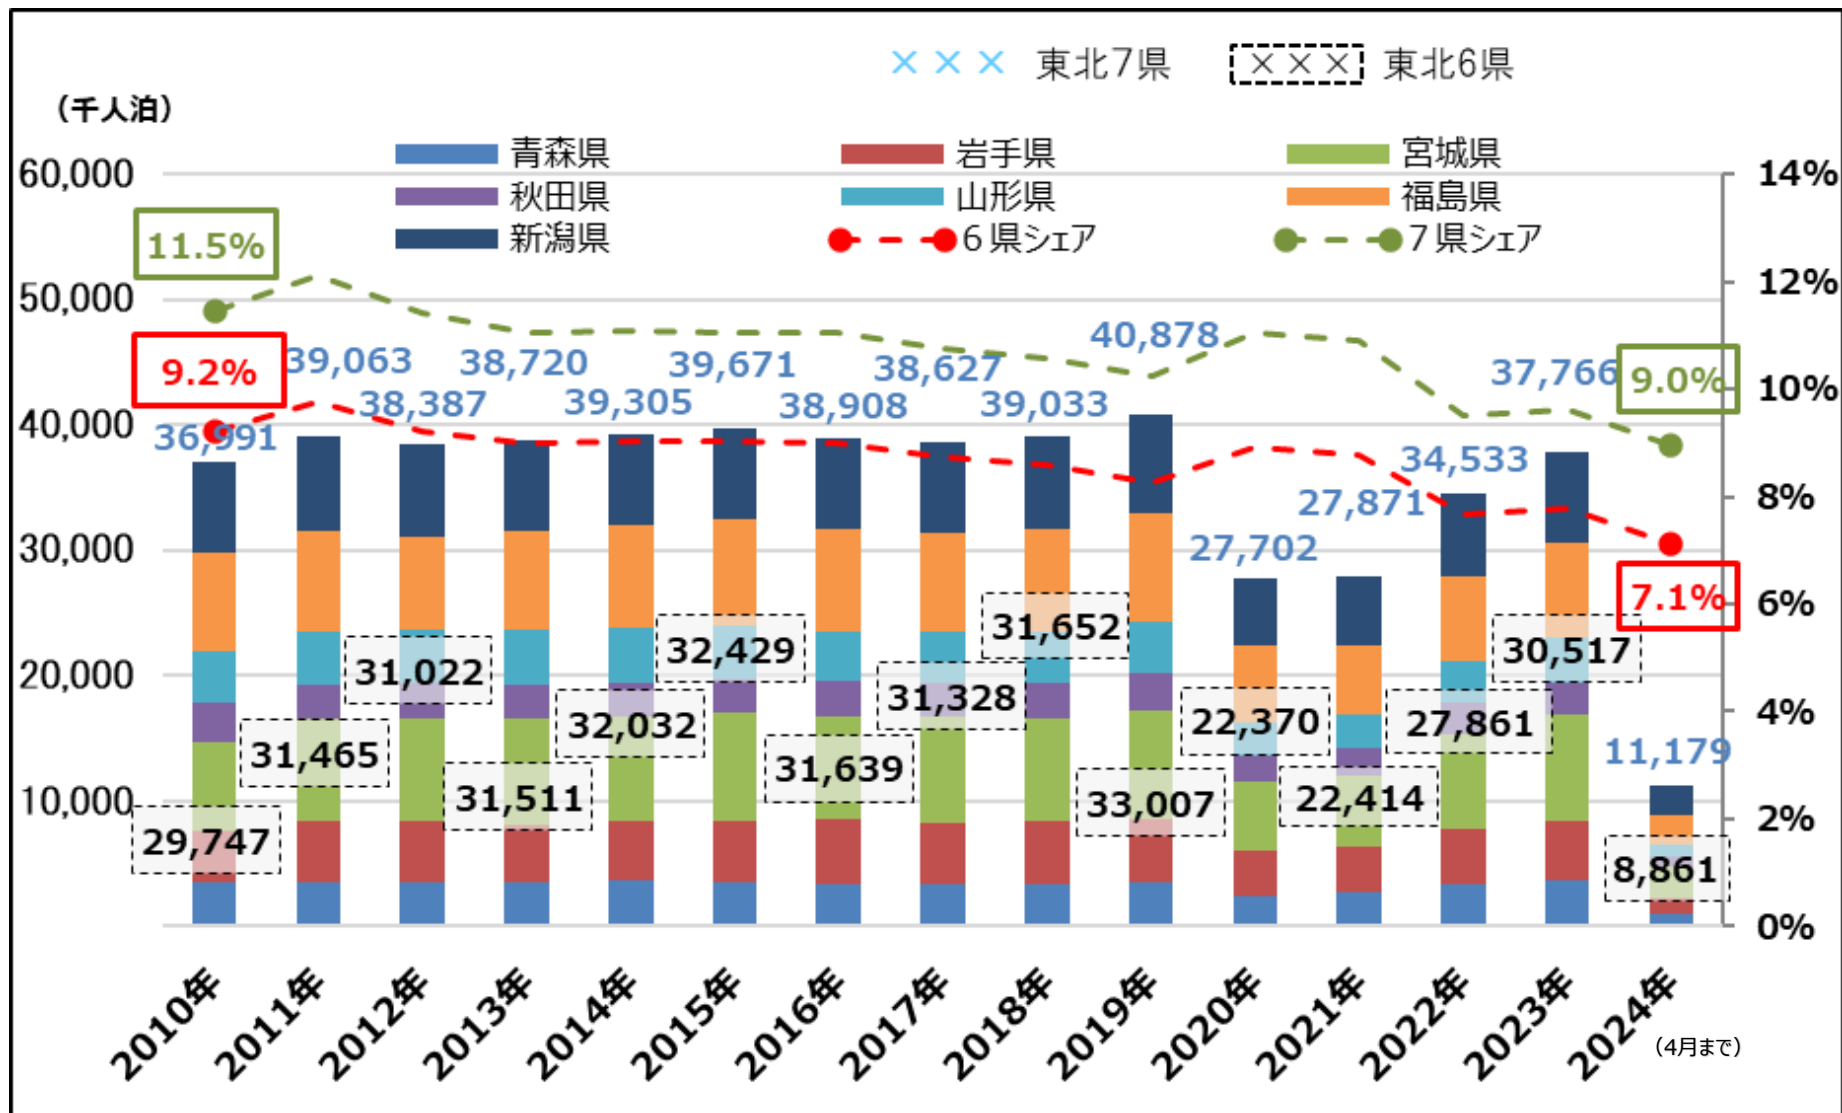

# 東北域内外国人宿泊者数の推移（宿泊者数・シェア）

延べ宿泊者数推移（2024年4月末日現在）

資料：観光庁「宿泊旅行統計調査」外国人延べ宿泊者数（従業者数10人以上の施設）推移表（月別）6月28日発表

# 東北域内宿泊者数（外国人除く）の推移（宿泊者数・シェア）

延べ宿泊者数推移（2024年4月末日現在）

資料：観光庁「宿泊旅行統計調査」外国人延べ宿泊者数（従業者数10人以上の施設）推移表（月別）6月28日発表