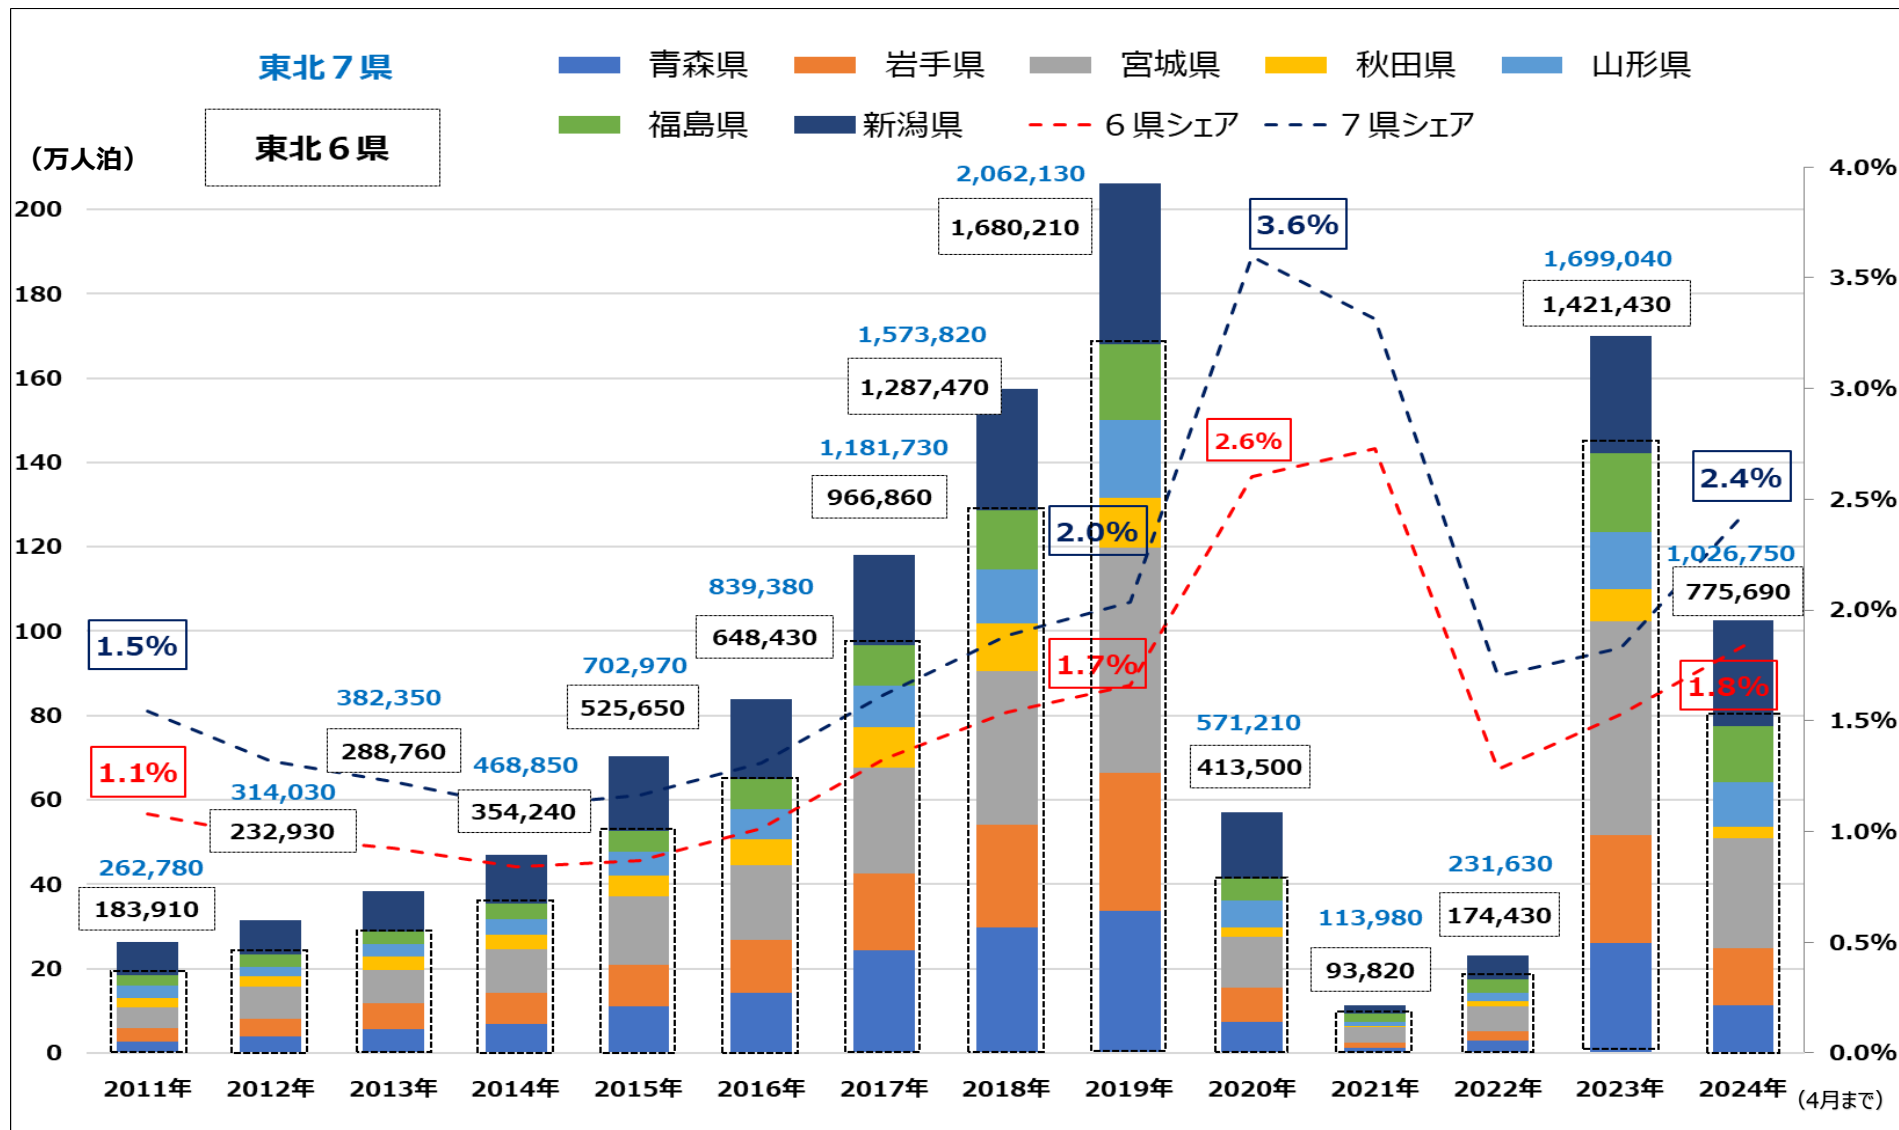

# 東北域内外国人宿泊者数の推移（宿泊者数・シェア）

延べ宿泊者数推移（2024年4月末日現在）

資料：観光庁「宿泊旅行統計調査」外国人延べ宿泊者数（従業者数10人以上の施設）推移表（月別）6月28日発表

# 東北域内宿泊者数（外国人除く）の推移（宿泊者数・シェア）

延べ宿泊者数推移（2024年4月末日現在）

資料：観光庁「宿泊旅行統計調査」外国人延べ宿泊者数（従業者数10人以上の施設）推移表（月別）6月28日発表