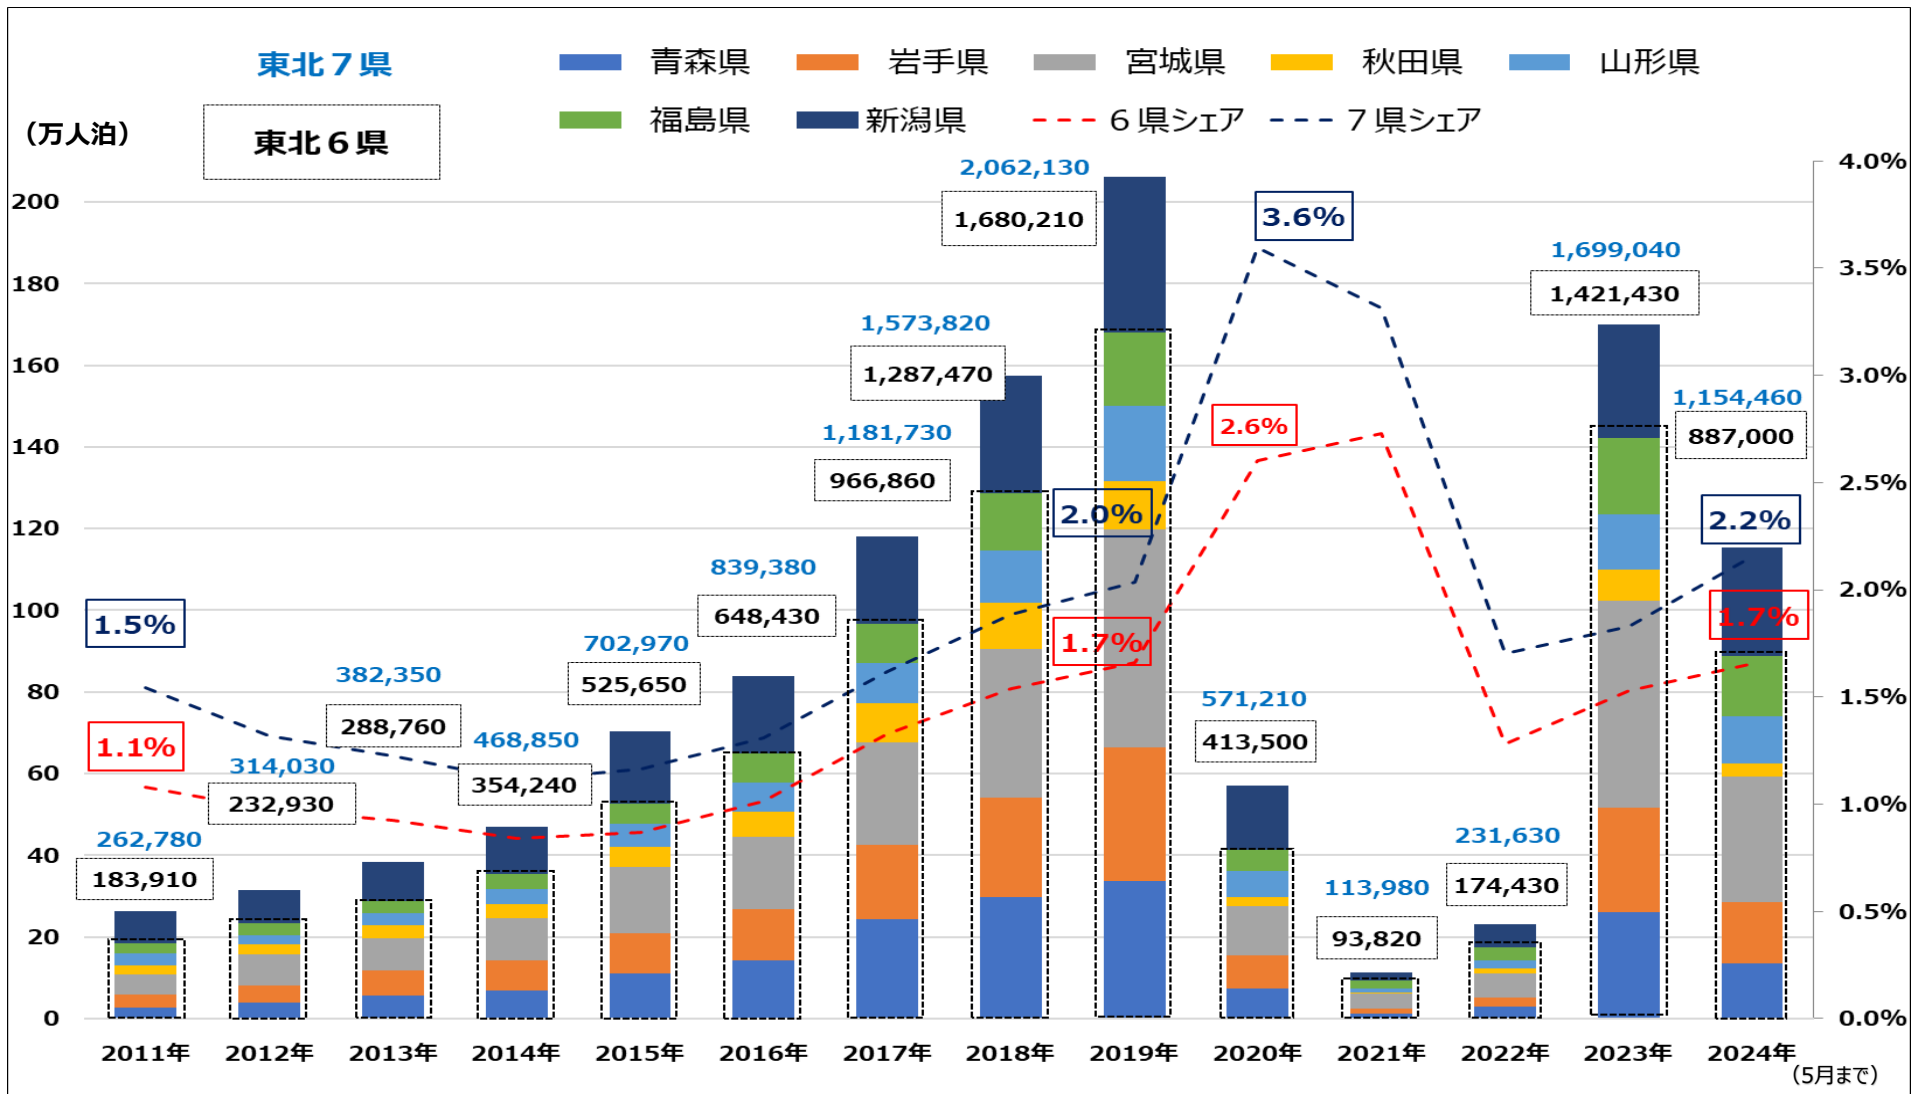

東北域内外国人宿泊者数の推移（宿泊者数・シェア）

延べ宿泊者数推移（2024年5月末日現在）

資料：観光庁「宿泊旅行統計調査」外国人延べ宿泊者数（従業者数10人以上の施設）推移表（月別）7月31日発表

東北域内宿泊者数（外国人除く）の推移（宿泊者数・シェア）

延べ宿泊者数推移（2024年5月末日現在）