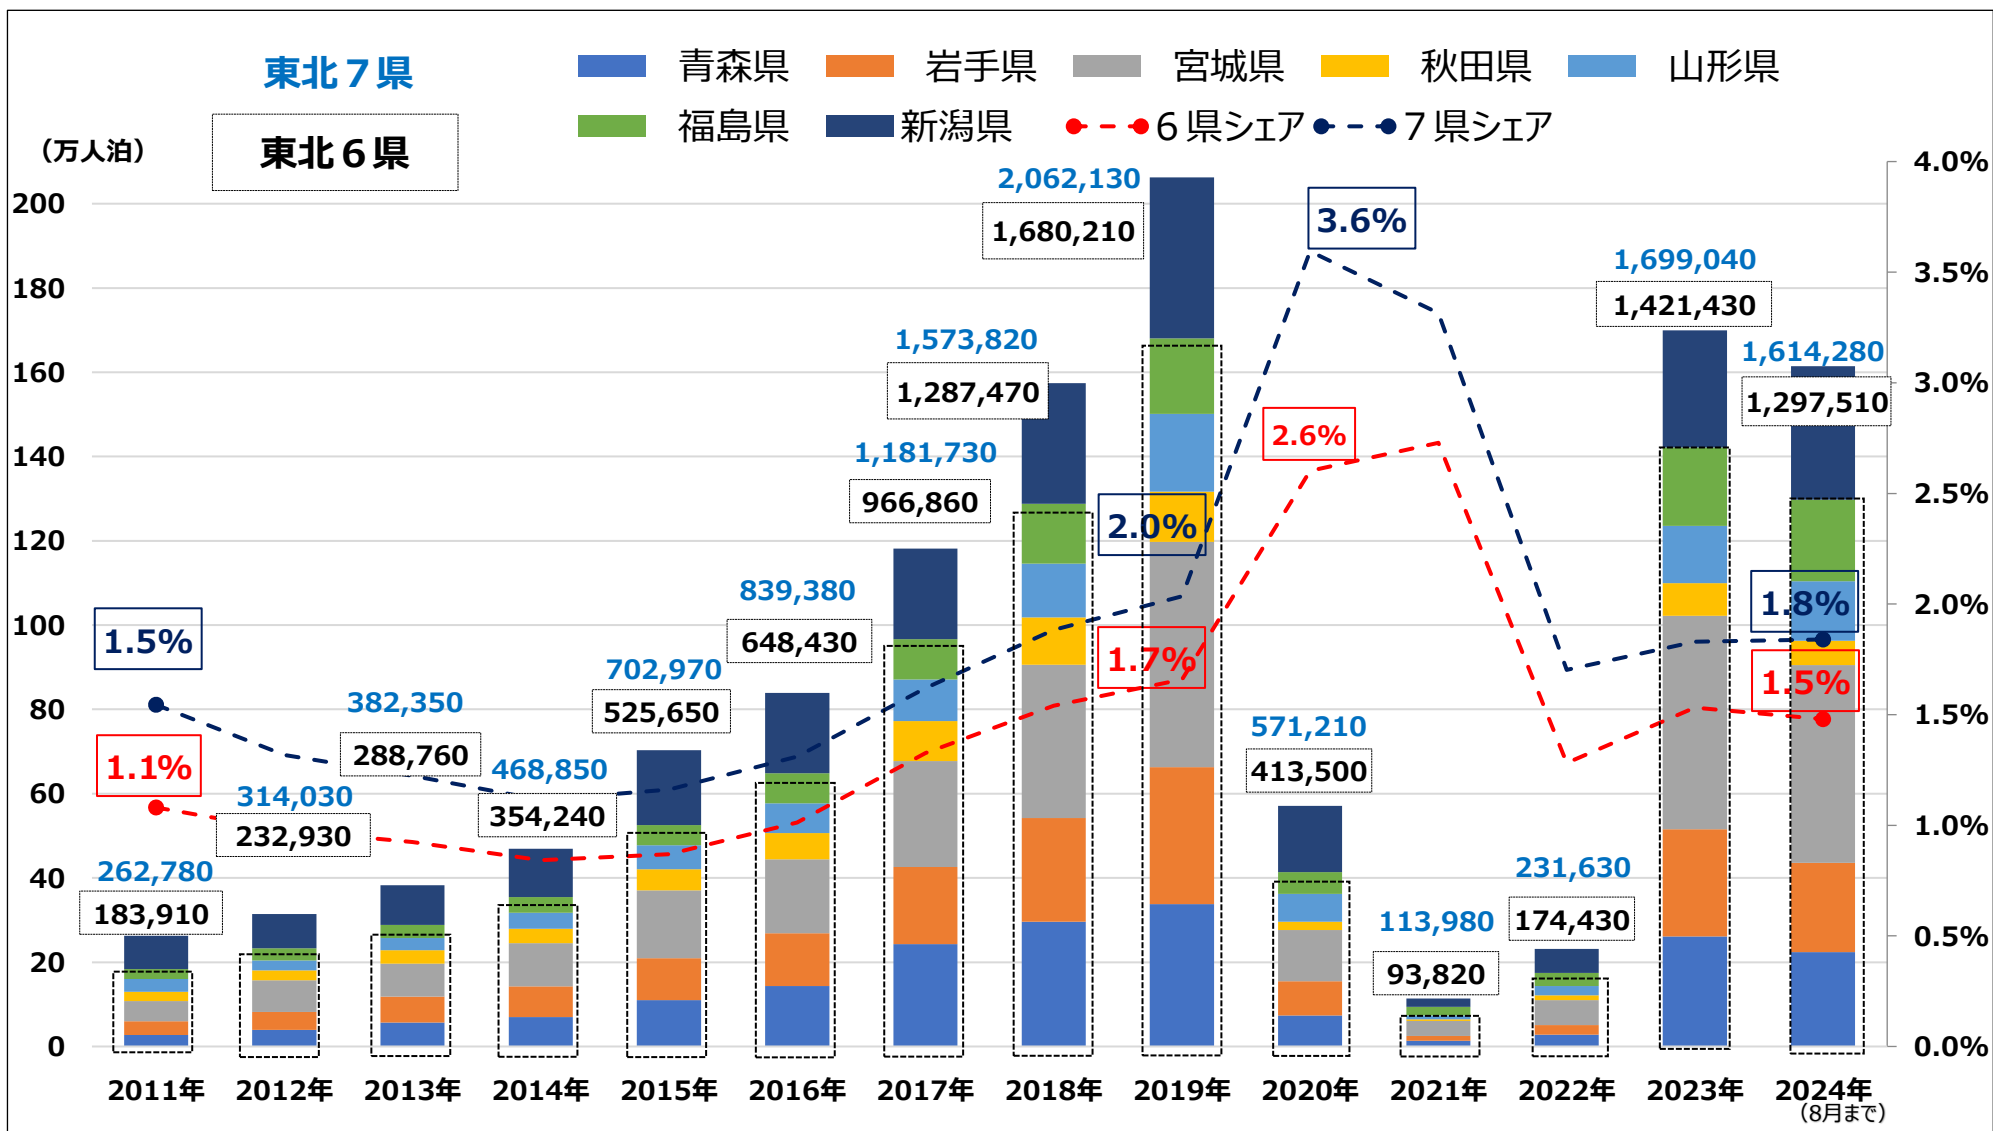

東北域内外国人宿泊者数の推移（宿泊者数・シェア）

延べ宿泊者数推移（2024年8月末日現在）

東北域内宿泊者数（外国人除く）の推移（宿泊者数・シェア）

延べ宿泊者数推移（2024年8月末日現在）