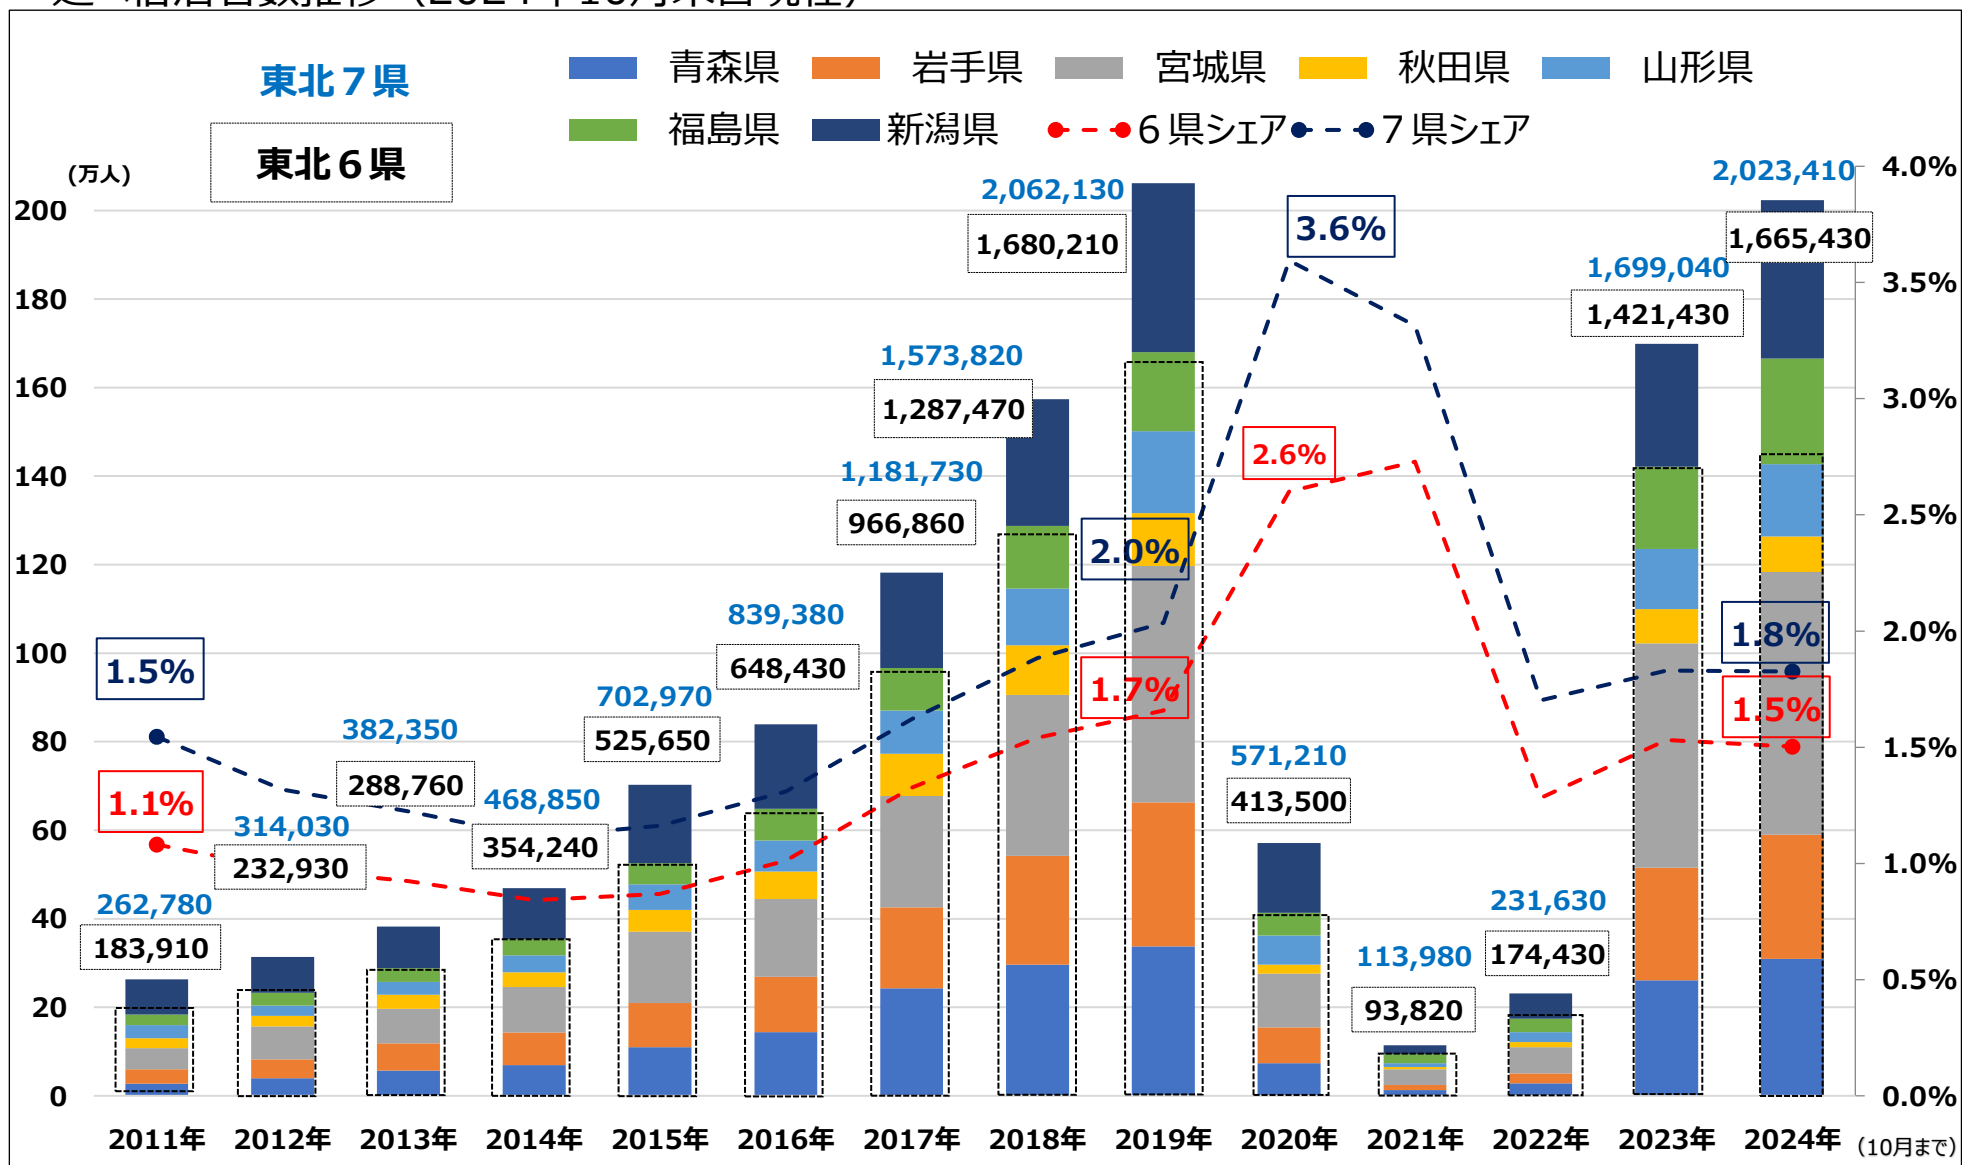

東北域内外国人宿泊者数の推移（宿泊者数・シェア）

延べ宿泊者数推移（2024年10月末日現在）

東北域内宿泊者数（外国人除く）の推移（宿泊者数・シェア）

延べ宿泊者数推移（2024年10月末日現在）