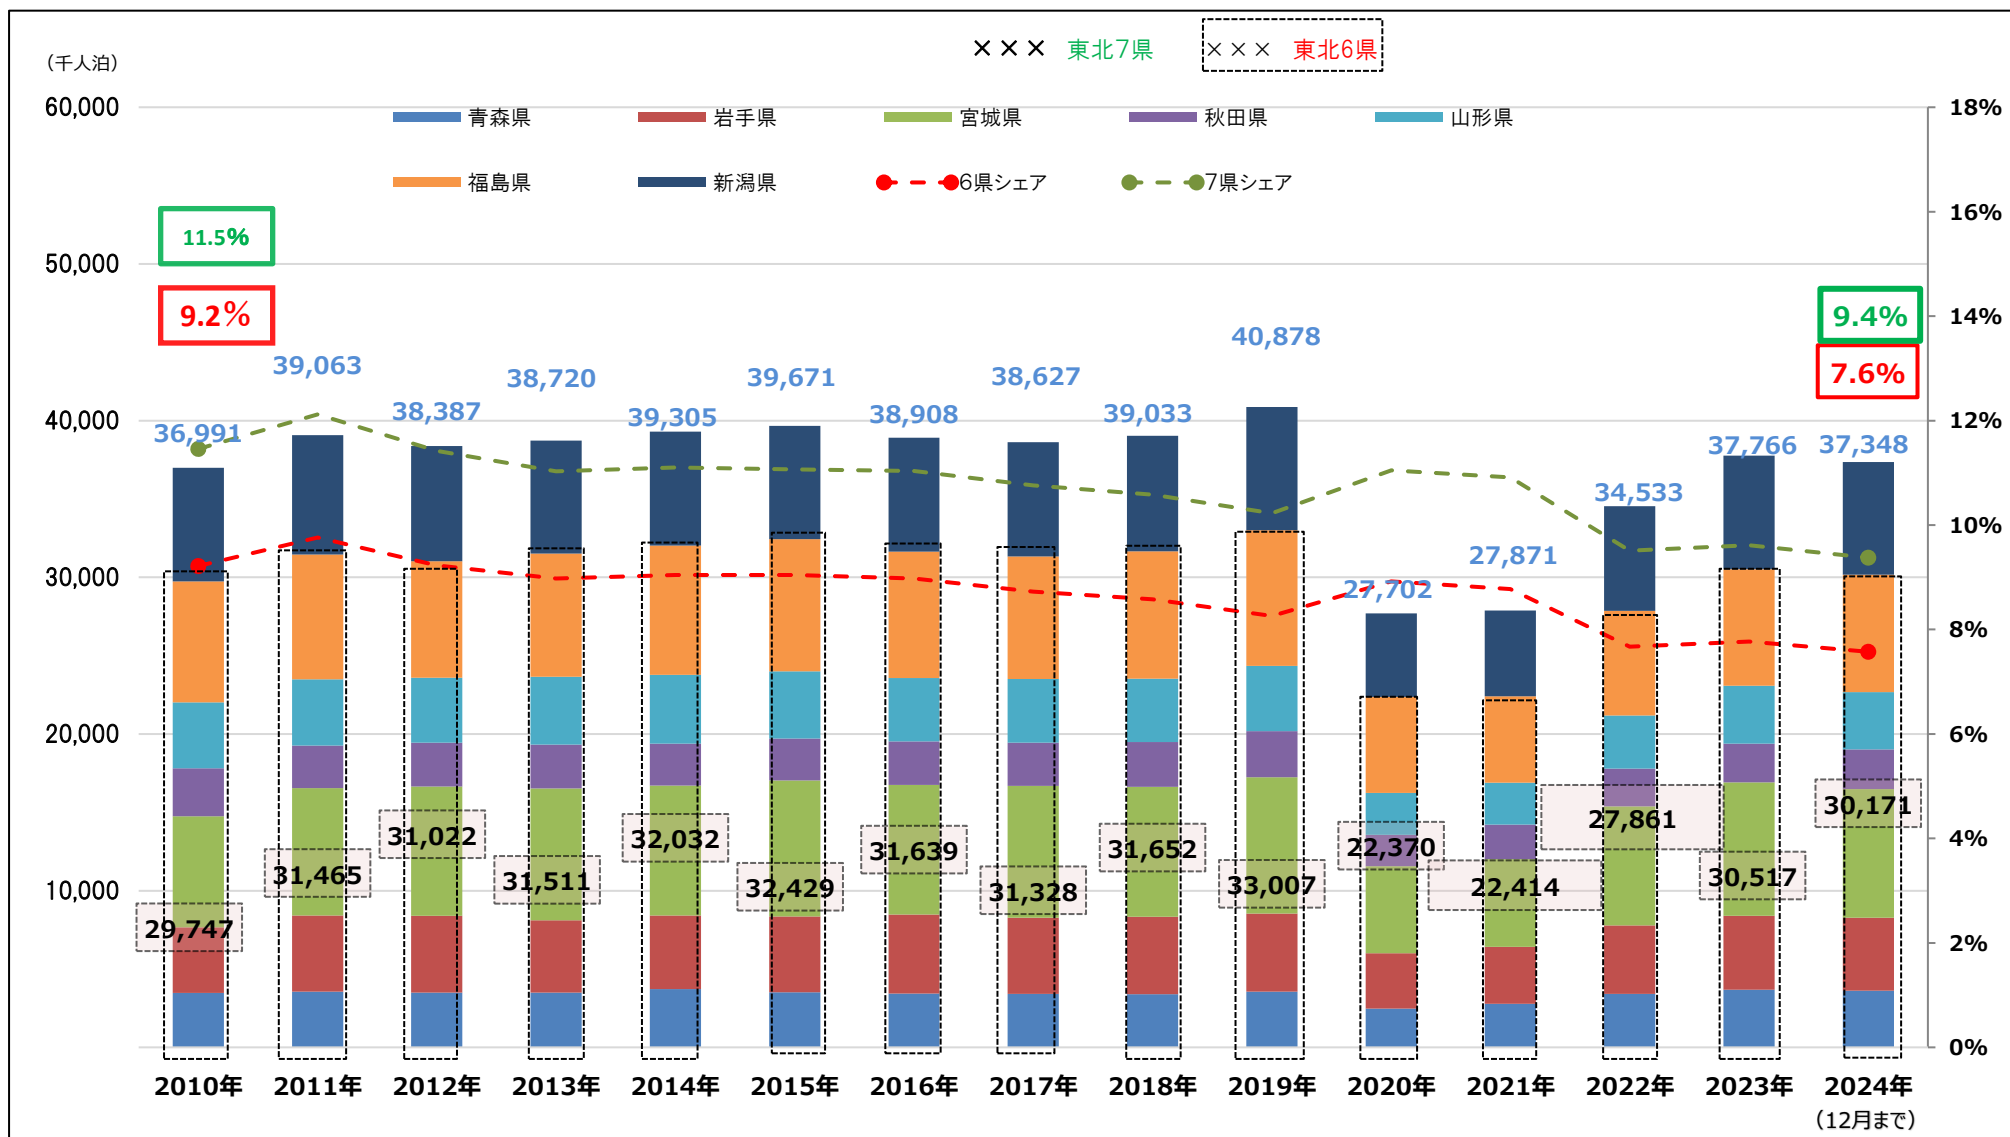

東北域内外国人宿泊者数の推移（宿泊者数・シェア）

延べ宿泊者数推移（2024年12月末日現在）

資料：観光庁「宿泊旅行統計調査」外国人延べ宿泊者数（従業者数10人以上の施設）推移表（月別）2月28日発表

東北域内宿泊者数（外国人除く）の推移（宿泊者数・シェア）

延べ宿泊者数推移（2024年12月末日現在）

資料：観光庁「宿泊旅行統計調査」外国人延べ宿泊者数（従業者数10人以上の施設）推移表（月別）2月28日発表