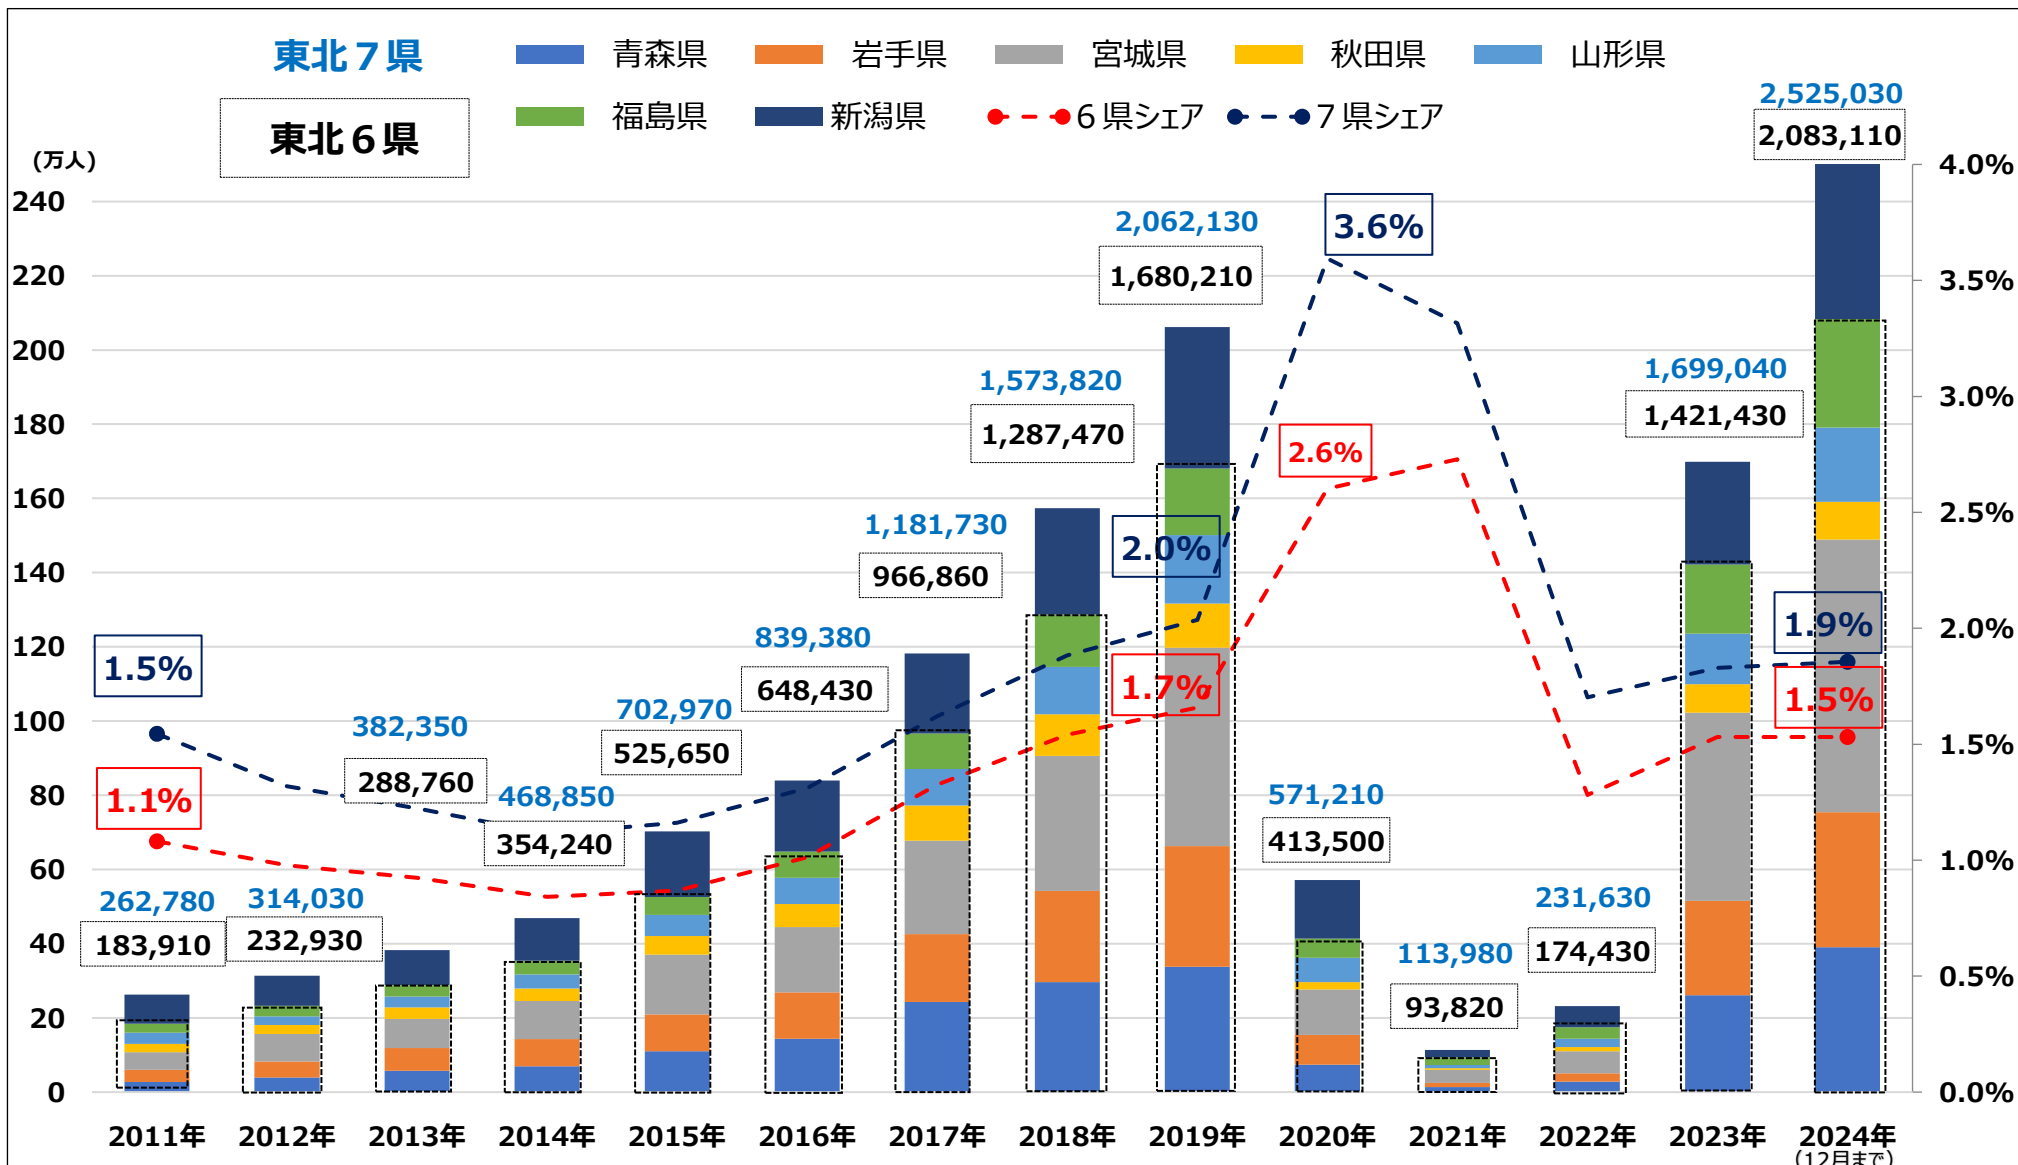

東北域内外国人宿泊者数の推移（宿泊者数・シェア）

延べ宿泊者数推移（2024年12月末日現在）

資料：観光庁「宿泊旅行統計調査」外国人延べ宿泊者数（従業者数10人以上の施設）推移表（月別）2月28日発表

東北域内宿泊者数（外国人除く）の推移（宿泊者数・シェア）

延べ宿泊者数推移（2024年12月末日現在）

資料：観光庁「宿泊旅行統計調査」外国人延べ宿泊者数（従業者数10人以上の施設）推移表（月別）2月28日発表