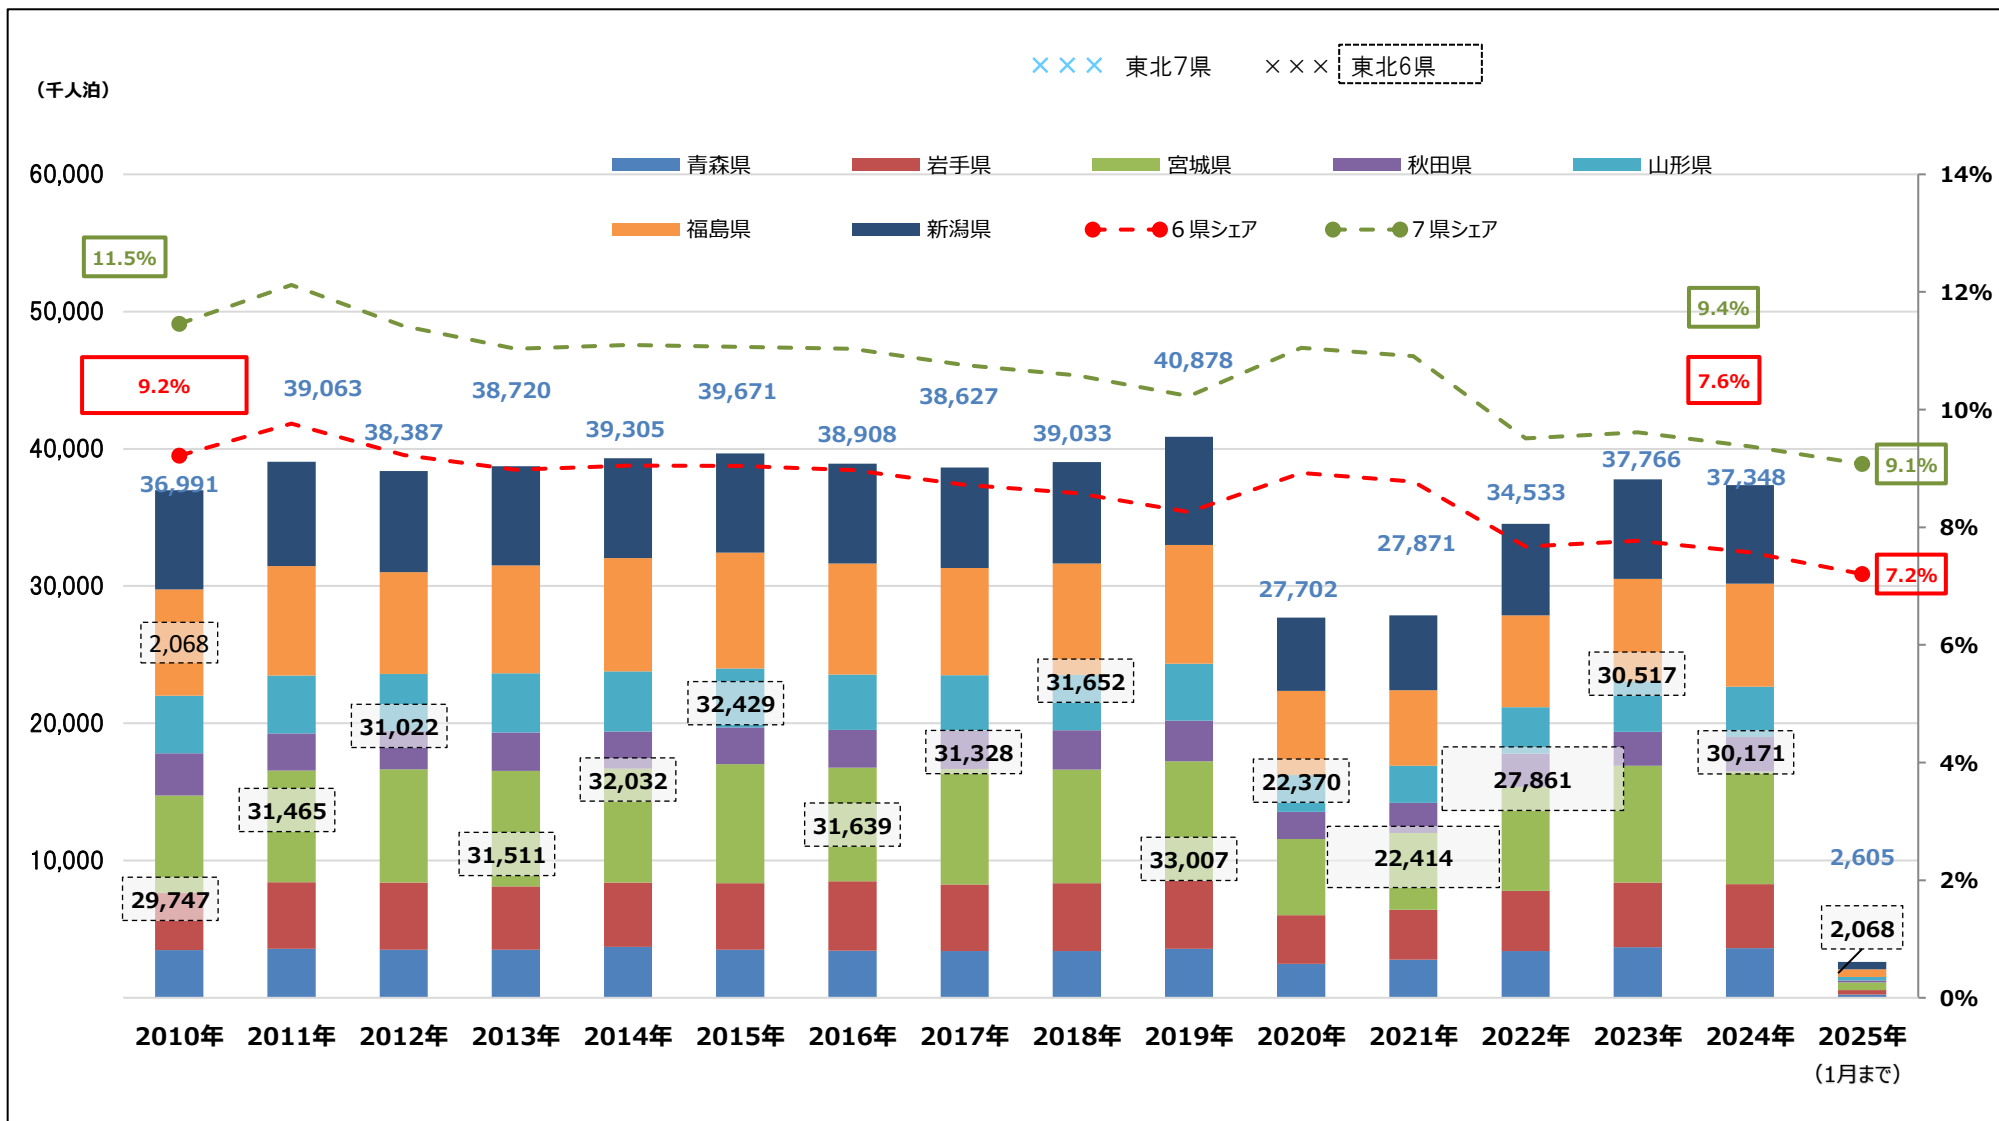

東北域内外国人宿泊者数の推移（宿泊者数・シェア）

延べ宿泊者数推移（2025年1月末日現在）

東北域内宿泊者数（外国人除く）の推移（宿泊者数・シェア）

延べ宿泊者数推移（2025年1月末日現在）

資料：観光庁「宿泊旅行統計調査」外国人延べ宿泊者数（従業者数10人以上の施設）推移表（月別）3月31日発表