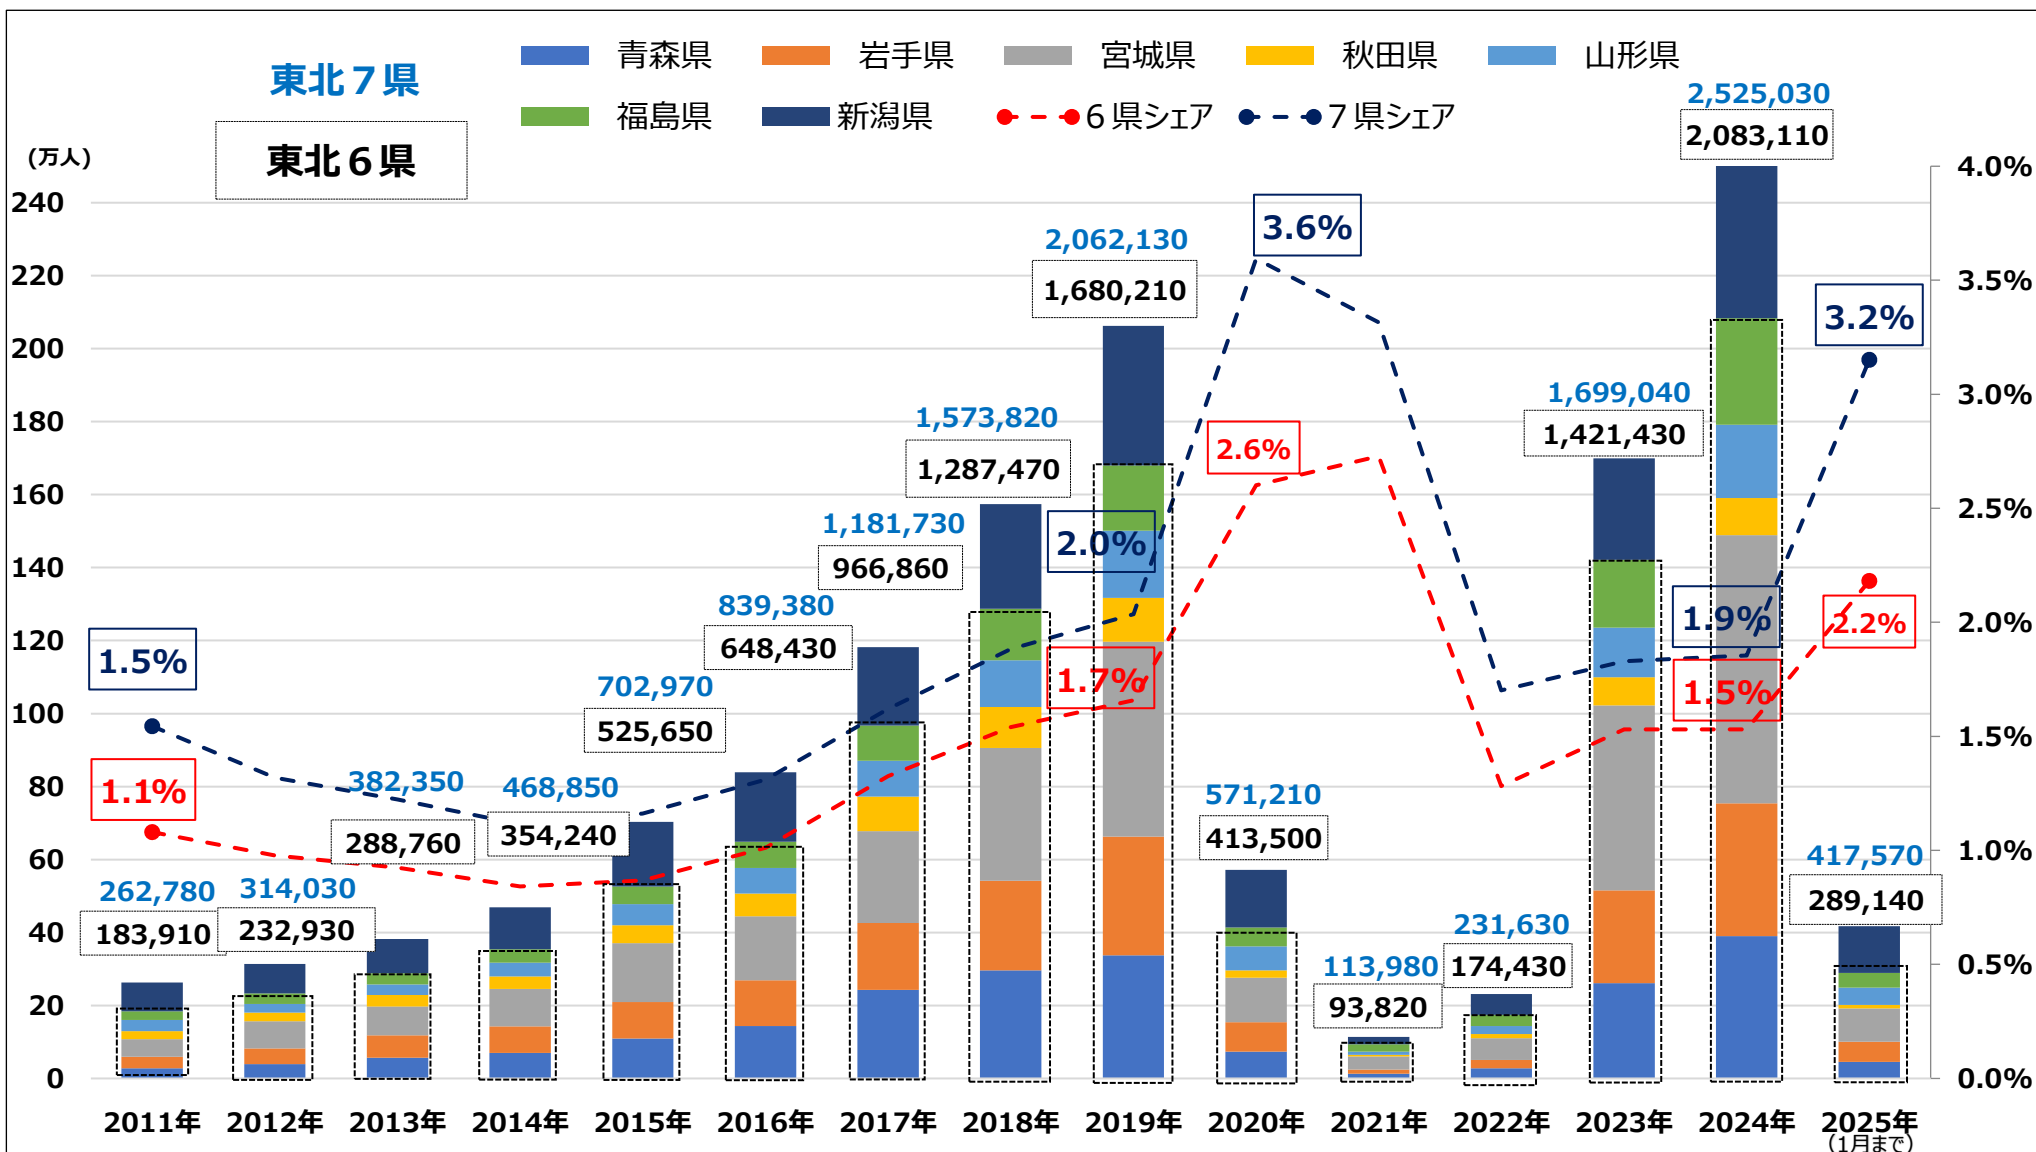

東北域内外国人宿泊者数の推移（宿泊者数・シェア）

延べ宿泊者数推移（2025年1月末日現在）

東北域内宿泊者数（外国人除く）の推移（宿泊者数・シェア）

延べ宿泊者数推移（2025年1月末日現在）

資料：観光庁「宿泊旅行統計調査」外国人延べ宿泊者数（従業者数10人以上の施設）推移表（月別）3月31日発表