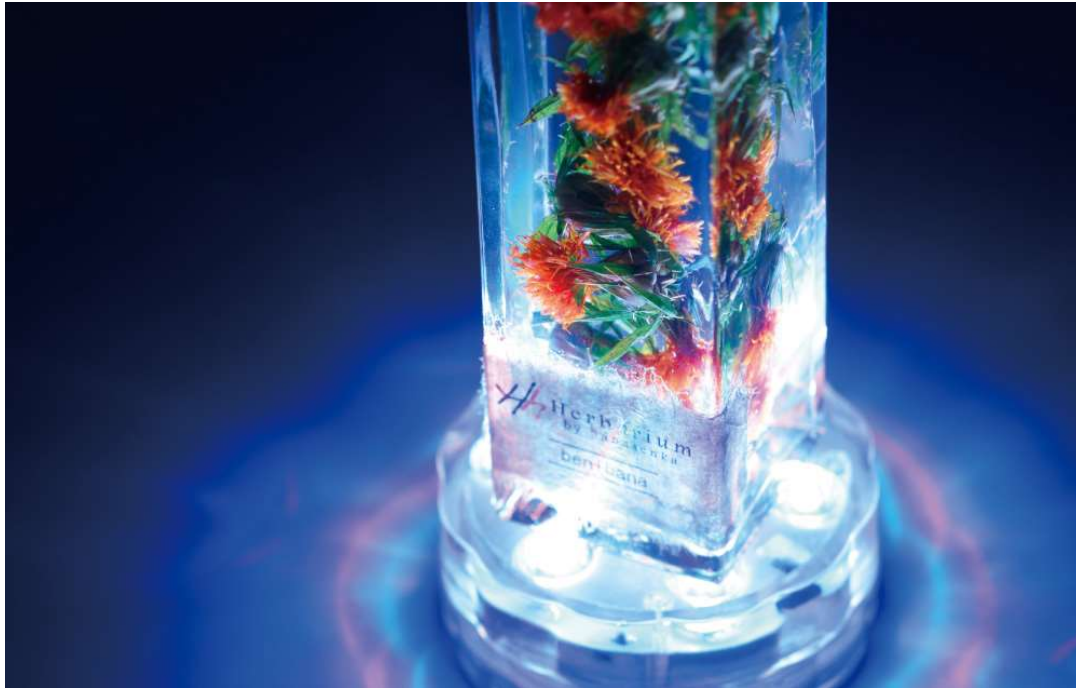

講師:花専科

会場:スピカ

時間:1時間

料金:2,000円~

ハーバリウム

今話題のインテリア。紅花などのお花をボトルに入れ、専用のオイルで満たしたものです。お花の美しさが長持ちします。

最小催行人数:5人 最大催行人数:30人

YAMAGATA SHIRATAKA