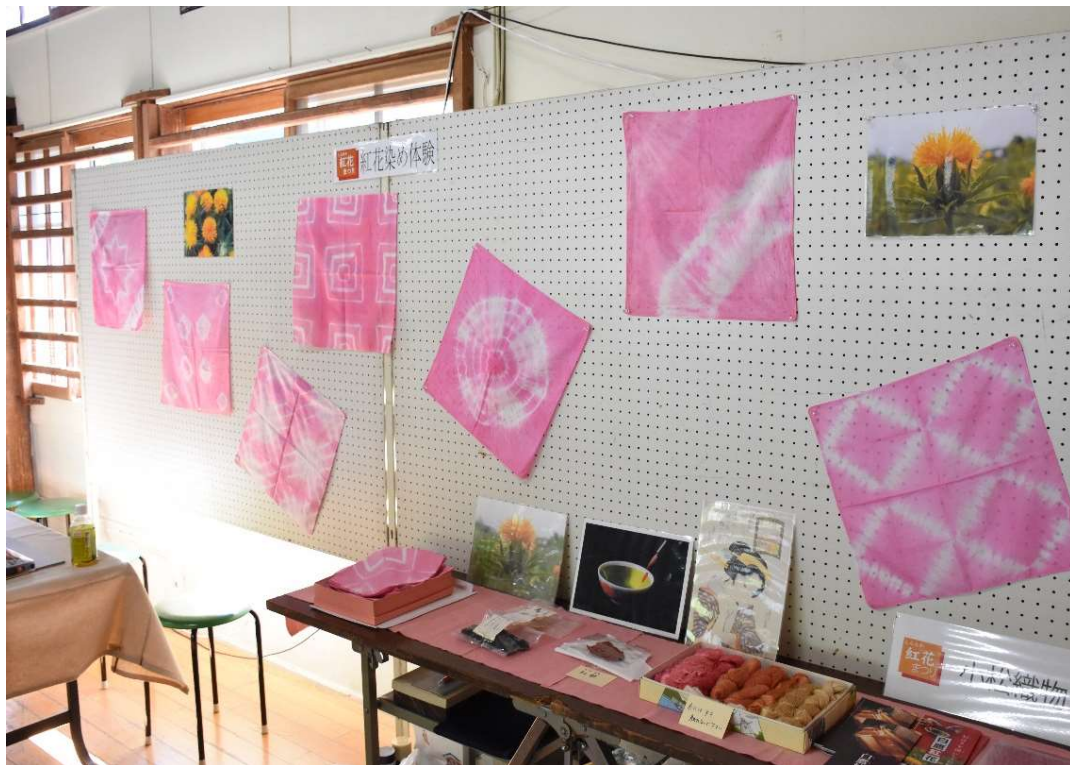

白鷹町 コースプラン

白鷹4シーズン ～あなたへの紹介状～

知事登録旅行サービス手配業 第 サービス -16号

YAMAGATA SHIRATAKA

講師:小松織物 会場:山峡紅の里 時間:1時間 料金:1,700円~

紅花染め

紅花生産日本一の本物の紅花(紅もち)を使用し、紅花染め体験ができます。

最小催行人数:5人 最大催行人数:30人

YAMAGATA SHIRATAKA

講師：深山和紙人形研究会 会場：のどか村 時間：1時間 料金：1,700円～

和紙人形作り

深山和紙を使用し、優しくかわいい壁掛け用の人形を作ります。

最小催行人数：5人 最大催行人数：30人

YAMAGATA SHIRATAKA

講師:深山和紙振興研究センター 会場:深山和紙振興研究センター 時間:1時間 料金:1,300円～

和紙すき体験

450年の歴史ある深山和紙。世界で1枚の自分だけの深山和紙をすくことができます。

最小催行人数:5人 最大催行人数:20人

YAMAGATA SHIRATAKA

講師:滝野そば作り振興会 会場:滝野交流館 時間:1時間 料金:1,800円～

そば打ち体験

地元そば打ち名人の指導のもと、自分たちでそば打ちを体験できます。
打ち立てゆであがりのそばを食べることができます。

※写真はイメージです。

最小催行人数:5人 最大催行人数:20人