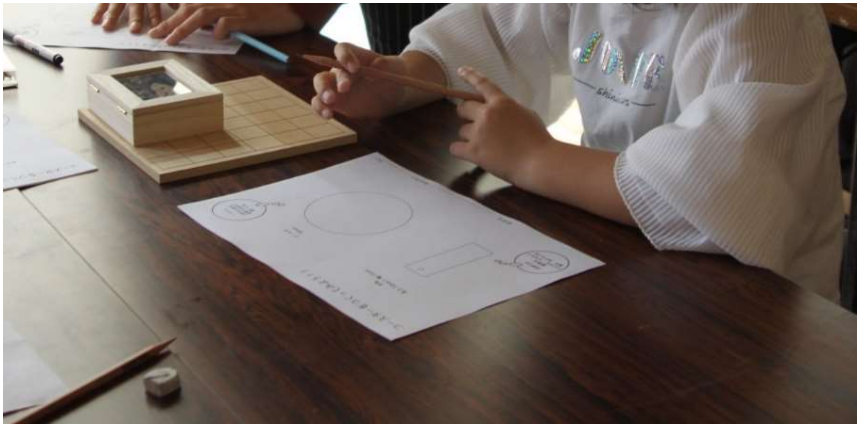

YAMAGATA SHIRATAKA

講師:つち団子 会場:深山つち団子 時間:1時間 料金:2,200円~

陶芸体験 (手びねり、電動ロクロ)

のどかな里山で、のんびり自分だけの作品を作ってみませんか??

最小催行人数:5人 最大催行人数:30人
※20人以上1,500円 30人以上1,200円

YAMAGATA SHIRATAKA

講師:パークゴルフ協会員 会場:パレス松風 時間:1時間 料金:2,100円～

パレス松風 パークゴルフ

山の上のパークゴルフ場。緑の芝生の上で爽やかな風を感じながらパークゴルフができ、気分爽快です！初心者の方も大歓迎！！

最小催行人数:5人 最大催行人数:30人

YAMAGATA SHIRATAKA

講師:花専科

会場:スピカ

時間:1時間

料金:2,000円~

ハーバリウム

今話題のインテリア。紅花などのお花をボトルに入れ、専用のオイルで満たしたものです。お花の美しさが長持ちします。

最小催行人数:5人 最大催行人数:30人

YAMAGATA SHIRATAKA

講師:モノラボ 会場:白鷹町内コミュニティーセンター 時間:1時間 料金:1,800円～

コースター作り

描いた絵を町産材にレーザーで転写(1人3分～5分)、コースターを作ります。

最小催行人数:5人 最大催行人数:30人