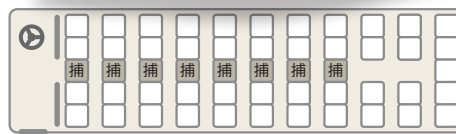

デジタルタコグラフと連動しており、リアルタイムに映像を確認できます。また、乗務員に対し、事故事例の紹介や、法令などの講習、消防署にて救命講習を実施しています。

車線アラート

車線を感知して車両が走行中に車線を逸脱することを予測してドライバーに警告する「車線逸脱警報装置」を備えた車両で、安全運転を励行しています。

PREMIUM
LOUNGE

車両仕様

定員10名

キャプテンシート：8席
通常シート：2席

DVDプレーヤー
冷蔵庫

通常シート キャプテンシート

城山観光
SHIROYAMA KANKO

旅のスタイルに合わせて、最適なバスをご提案します。
お気軽にご相談ください。

大型バス

大型バスは参加人数が29名以上で、長距離移動や宿泊を伴う旅行には最適です。
貫通タイプのトランクルームがついていることが多いので、
スポーツ合宿等で荷物が多い場合でも安心です。

| 定員 | 正座席 | 補助席 | サロン | DVD | カラオケ | 冷蔵庫 |
|----|-----|-----|-----|-----|------|-----|
| 53 | 45 | 8 | 2列 | ○ | - | ○ |
| 53 | 45 | 8 | 2列 | ○ | ○ | ○ |
| 42 | 42 | 0 | - | - | - | - |

※定員42名の車種のみトイレ付

定員
53名

「サロンシート」

中型バス

27人乗りの中型バスは通常よりも前後左右が広めのラグジュアリーシートです。
お隣の席の間にもゆったりとした空間を設けて肘掛を装備しました。
後部座席はテーブルを囲んだサロンシートになります。
中規模グループから小グループでゆったりと、観光や移動時にぴったりです。

「サロンシート」

| 定員 | 正座席 | 補助席 | サロン | DVD | カラオケ | 冷蔵庫 |
|----|-----|-----|-----|-----|------|-----|
| 27 | 27 | 0 | 2列 | ○ | ○ | ○ |
| 28 | 28 | 0 | 1列 | ○ | ○ | - |