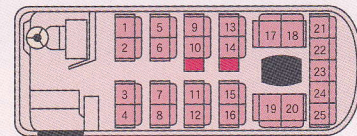

ゆとりのスペースで快適な旅

中型バス

正座 33名

■ 座席表 ◆定員 40名 ◆正席 33名 ◆補助席 7名

1	5	9	13	17	21	25	29
2	6	10	14	18	22	26	30
3	7	11	15	19	23	27	31
4	8	12	16	20	24	28	33

小グループでの気軽な旅

小型バス

正座 25名

■ 座席表 ◆定員 27名 ◆正席 25名 ◆補助席 2名

サロンバスで仲間と楽しい旅

小型バス

正座 25名

■ 座席表 ◆定員 27名 ◆正席 25名 ◆補助席 2名

冠婚葬祭等に...

マイクロバス

正座 22名

■ 座席表 ◆定員 27名 ◆正席 22名 ◆補助席 5名

あなたの思い出の旅
お手伝い致します

是非ご利用下さい

中里交通株式会社

〒037-0304 青森県北津軽郡中泊町大字尾別字浅井98-2
TEL.(0173)57-3772 FAX.(0173)57-3776