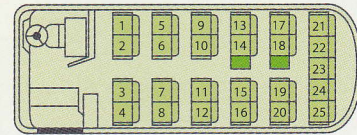

1	5	9	13	17	21	25	29	33	37	39	41
2	6	10	14	18	22	26	30	34	38	40	42
3	7	11	15	19	23	27	31	35	38	40	44
4	8	12	16	20	24	28	32	36	38	40	45

大人数で楽しい旅

大型バス

正座 49名

■ 座席表 ◆定員 58名 ◆正席 49名 ◆補助席 9名

1	5	9	13	17	21	25	29	33	37	41	45
2	6	10	14	18	22	26	30	34	38	42	46
3	7	11	15	19	23	27	31	35	39	43	48
4	8	12	16	20	24	28	32	36	40	44	49

ゆとりのスペースで快適な旅

中型バス

正座 33名

■ 座席表 ◆定員 40名 ◆正席 33名 ◆補助席 7名

1	5	9	13	17	21	25	29
2	6	10	14	18	22	26	30
3	7	11	15	19	23	27	31
4	8	12	16	20	24	28	33

小グループでの気軽な旅

小型バス

正座 25名

■ 座席表 ◆定員 27名 ◆正席 25名 ◆補助席 2名

サロンバスで仲間と楽しい旅

小型バス

正座 25名

■ 座席表 ◆定員 27名 ◆正席 25名 ◆補助席 2名

冠婚葬祭等に...

マイクロバス

正座 22名

■ 座席表 ◆定員 27名 ◆正席 22名 ◆補助席 5名

あなたの思い出の旅
お手伝い致します

是非ご利用下さい

中里交通株式会社

〒037-0304 青森県北津軽郡中泊町大字尾別字浅井98-2
TEL.(0173)57-3772 FAX.(0173)57-3776