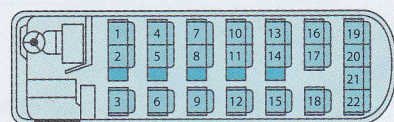

ゆとりのスペースで快適な旅

中型バス

正座 33名

■ 座席表 ◆定員 40名 ◆正席 33名 ◆補助席 7名

1	5	9	13	17	21	25	29
2	6	10	14	18	22	26	30
3	7	11	15	19	23	27	31
4	8	12	16	20	24	28	33

小グループでの気軽な旅

小型バス

正座 25名

■ 座席表 ◆定員 27名 ◆正席 25名 ◆補助席 2名

サロンバスで仲間と楽しい旅

小型バス

正座 25名

■ 座席表 ◆定員 27名 ◆正席 25名 ◆補助席 2名

冠婚葬祭等に...

マイクロバス

正座 22名

■ 座席表 ◆定員 27名 ◆正席 22名 ◆補助席 5名

あなたの思い出の旅
お手伝い致します

是非ご利用下さい

中里交通株式会社

〒037-0304 青森県北津軽郡中泊町大字尾別字浅井98-2
TEL.(0173)57-3772 FAX.(0173)57-3776