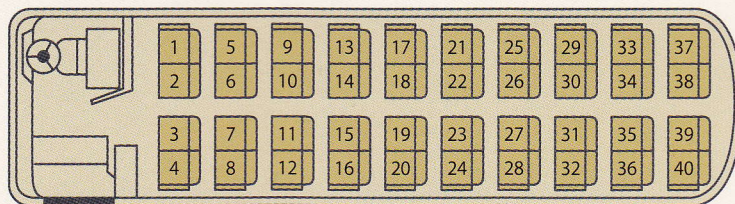

夢のある旅を
応援します

Nakasato Kotsu

中里交通株式会社

長距離移動に、

ゆとりと安心感のある優雅な旅

大型バス VIP車 4台

正座 40名

■ 座席表

◆ 定員 40名

◆ 正席 40名

● 電光掲示板にて弊社名を表示

● 視界を最優先に考えた大型パノラマウインドウ

大型バスVIP車の装備

縦10列の広々ワイドシート

優美なLEDファイバー照明

足をらくらく伸ばせる
レッグレスト・フットレストを全席に装備

冷蔵庫完備

空間除菌装置の設置

Wi-Fi対応 インターネットが
接続できます。

サロンバスで優雅な旅

大型バス

正座 45名

回転サロン

■ 座席表 ◆定員 53名 ◆正席 45名 ◆補助席 8名

1	5	9	13	17	21	25	29	33	37	39	41
2	6	10	14	18	22	26	30	34	38	40	42
3	7	11	15	19	23	27	31	35	38	40	44
4	8	12	16	20	24	28	32	36	38	40	45

大人数で楽しい旅

大型バス

正座 49名

■ 座席表 ◆定員 58名 ◆正席 49名 ◆補助席 9名

1	5	9	13	17	21	25	29	33	37	41	45
2	6	10	14	18	22	26	30	34	38	42	46
3	7	11	15	19	23	27	31	35	39	43	48
4	8	12	16	20	24	28	32	36	40	44	49