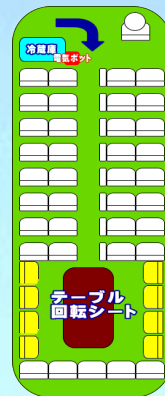

本社営業所 貸切車両のご案内

〒010-0502 男鹿市船川港比詰字大巻76-4
観光バスのご用命は0185-27-8121までどうぞ
FAX.0185-24-2150 okkanko@namahage.ne.jp

いすゞ ガーラ グレースハイデッカー

45席+補助席8席(大型車)
2列回転式サロン車
地デジ DVD 湯沸器
冷蔵庫 2スパン貫通トランク
見晴らし爽快! 中二階バス

日野 セレガ ハイデッカー

45席+補助席8席(大型車)
2列回転式サロン車
地デジ DVD 湯沸器
冷蔵庫 3スパン貫通トランク
衝突被害軽減ブレーキ装置
車線逸脱・ふらつき警報装置
車間検知式ミリ波レーダークルーズ装置
安全装備満載の高性能車両です

いすゞ ガーラ ハイデッカー

45席+補助席9席(大型車)
1列回転式サロン車
地デジ DVD 湯沸器
冷蔵庫 2スパン貫通トランク
室内100Vコンセント3か所

三菱ふそう ローザ マイクロバス