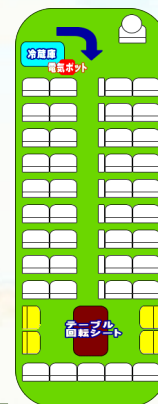

本社営業所 貸切車両のご案内

〒010-0502 男鹿市船川港比詰字大巻76-4
観光バスのご用命は0185-27-8121までどうぞ
FAX.0185-24-2150 okkanko@namahage.ne.jp

いすゞ ガーラ グレースハイデッカー

45席+補助席8席(大型車)
2列回転式サロン車
地デジ DVD 湯沸器
冷蔵庫 2スパン貫通トランク
見晴らし爽快! 中二階バス

日野 セレガ ハイデッカー

45席+補助席8席(大型車)
2列回転式サロン車
地デジ DVD 湯沸器
冷蔵庫 3スパン貫通トランク
衝突被害軽減ブレーキ装置
車線逸脱・ふらつき警報装置
車間検知式ミリ波レーダークルーズ装置
安全装備満載の高性能車両です

いすゞ ガーラ ハイデッカー

45席+補助席9席(大型車)
1列回転式サロン車
地デジ DVD 湯沸器
冷蔵庫 2スパン貫通トランク
室内100Vコンセント3か所

三菱ふそう ローザ マイクロバス