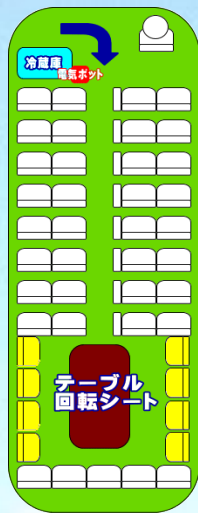

本社営業所 貸切車両のご案内

〒010-0502 男鹿市船川港比詰字大巻76-4
観光バスのご用命は0185-27-8121までどうぞ
FAX.0185-24-2150 okkanko@namahage.ne.jp

いすゞ ガーラ グレースハイデッカー

45席+補助席8席(大型車)
2列回転式サロン車
地デジ DVD 湯沸器
冷蔵庫 2スパン貫通トランク
見晴らし爽快! 中二階バス

日野 セレガ ハイデッカー

45席+補助席8席(大型車)
2列回転式サロン車
地デジ DVD 湯沸器
冷蔵庫 3スパン貫通トランク
衝突被害軽減ブレーキ装置
車線逸脱・ふらつき警報装置
車間検知式ミリ波レーダークルーズ装置
安全装備満載の高性能車両です

いすゞ ガーラ ハイデッカー

45席+補助席9席(大型車)
1列回転式サロン車
地デジ DVD 湯沸器
冷蔵庫 2スパン貫通トランク
室内100Vコンセント3か所

三菱ふそう ローザ マイクロバス