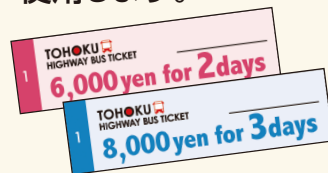

3 バスはステッカーが目印

TOHOKU HIGHWAY BUS TICKET が
ご利用になれるバスには右記の
ステッカーを提示しています。

*車両により、ステッカーを提示していない場合があります。

このステッカーが
目印!!

4 乗車

乗車ごとにチケットを
1枚切り離して
使用します。

注意事項

- *このチケットはパスポートを所持する外国人旅行者のみご利用できます。バスを乗り降りする際、運転手にチケットとパスポートをご提示のうえ、チケットを切り離しバス車内の運賃箱に投入してください。
- *事故や悪天候などの理由により、バスが遅れたりキャンセルになっても、払い戻しには応じることができません。*チケットが盗難にあたり紛失しても、再発行はできません。
- *その他のご利用条件については、バス会社の定める規定や日本国の法律に従います。*有効期限の過ぎたチケットは無効となります。
- *チケットを名義人以外の者が使用したり、不正に使用したりした場合、そのチケットは無効となり、チケットを不正に使った者は通常料金の倍額の金額を請求されることになります。